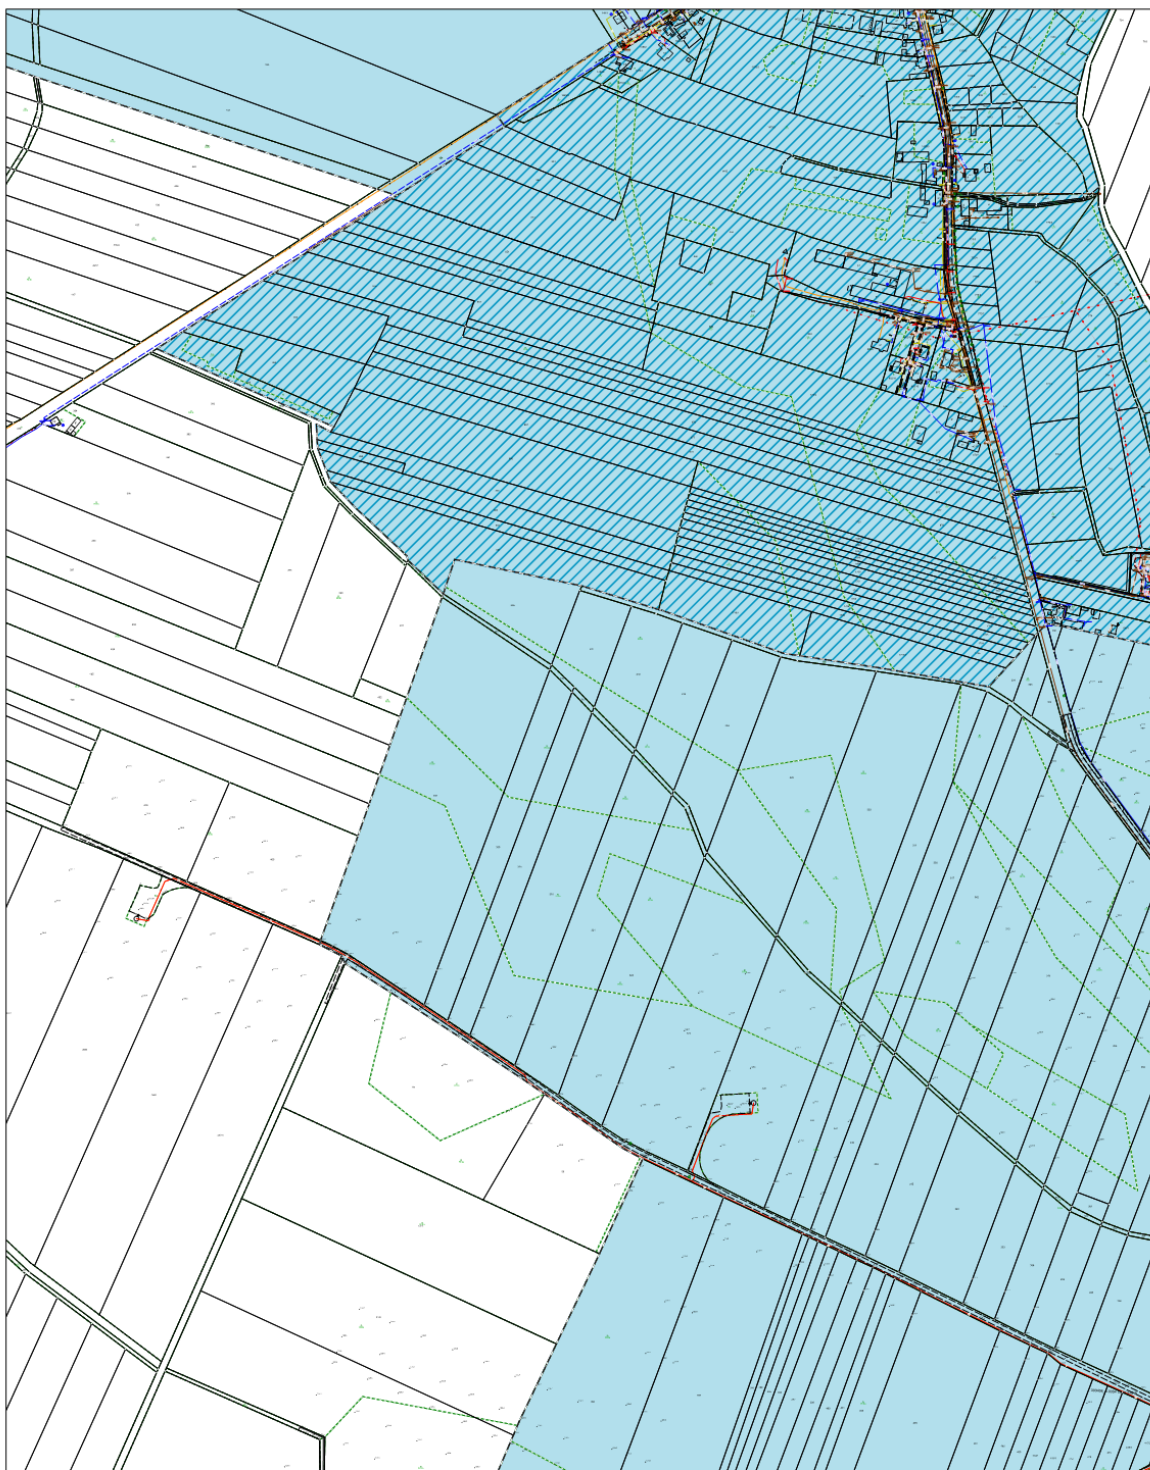

GRANICE OBSZARU ZDEGRADOWANEGO I OBSZARU REWITALIZACJI NA TERENIE GMINY POGORZELA - ZAŁĄCZNIK DO UCHWAŁY NR XX/113/2026 RADY MIEJSKIEJ W POGORZELI Z DNIA 02.03.2026 R.

LEGENDA:

- Granice gminy Pogorzela
- Obszar Zdegradowany
- Granice jednostek analitycznych
- Obszar Rewitalizacji

SKALA: 1:5 000   ARKUSZ 11

0   100   200 m