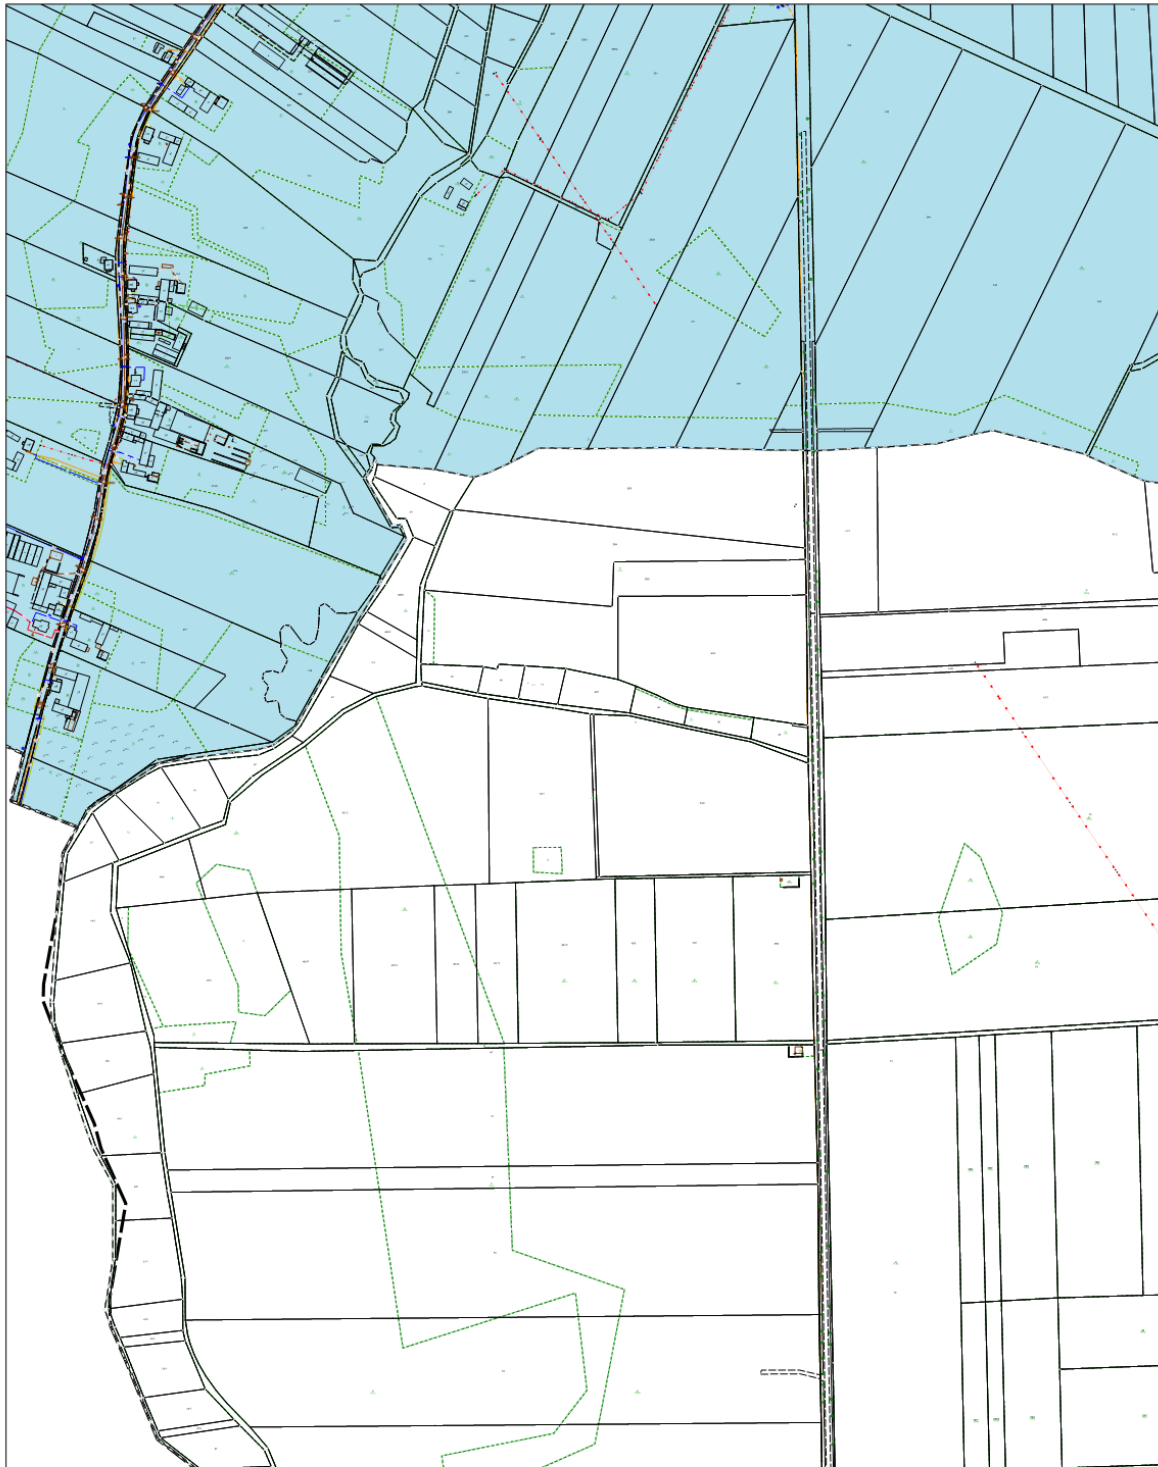

GRANICE OBSZARU ZDEGRADOWANEGO I OBSZARU REWITALIZACJI NA TERENIE GMINY POGORZELA - ZAŁĄCZNIK DO UCHWAŁY NR XX/113/2026 RADY MIEJSKIEJ W POGORZELI Z DNIA 02.03.2026 R.

LEGENDA:

- Granice gminy Pogożel
- Obszar Zdegradowany
- Granice jednostek analitycznych
- Obszar Rewitalizacji

SKALA: 1:5 000   ARKUSZ 23

0   100   200 m