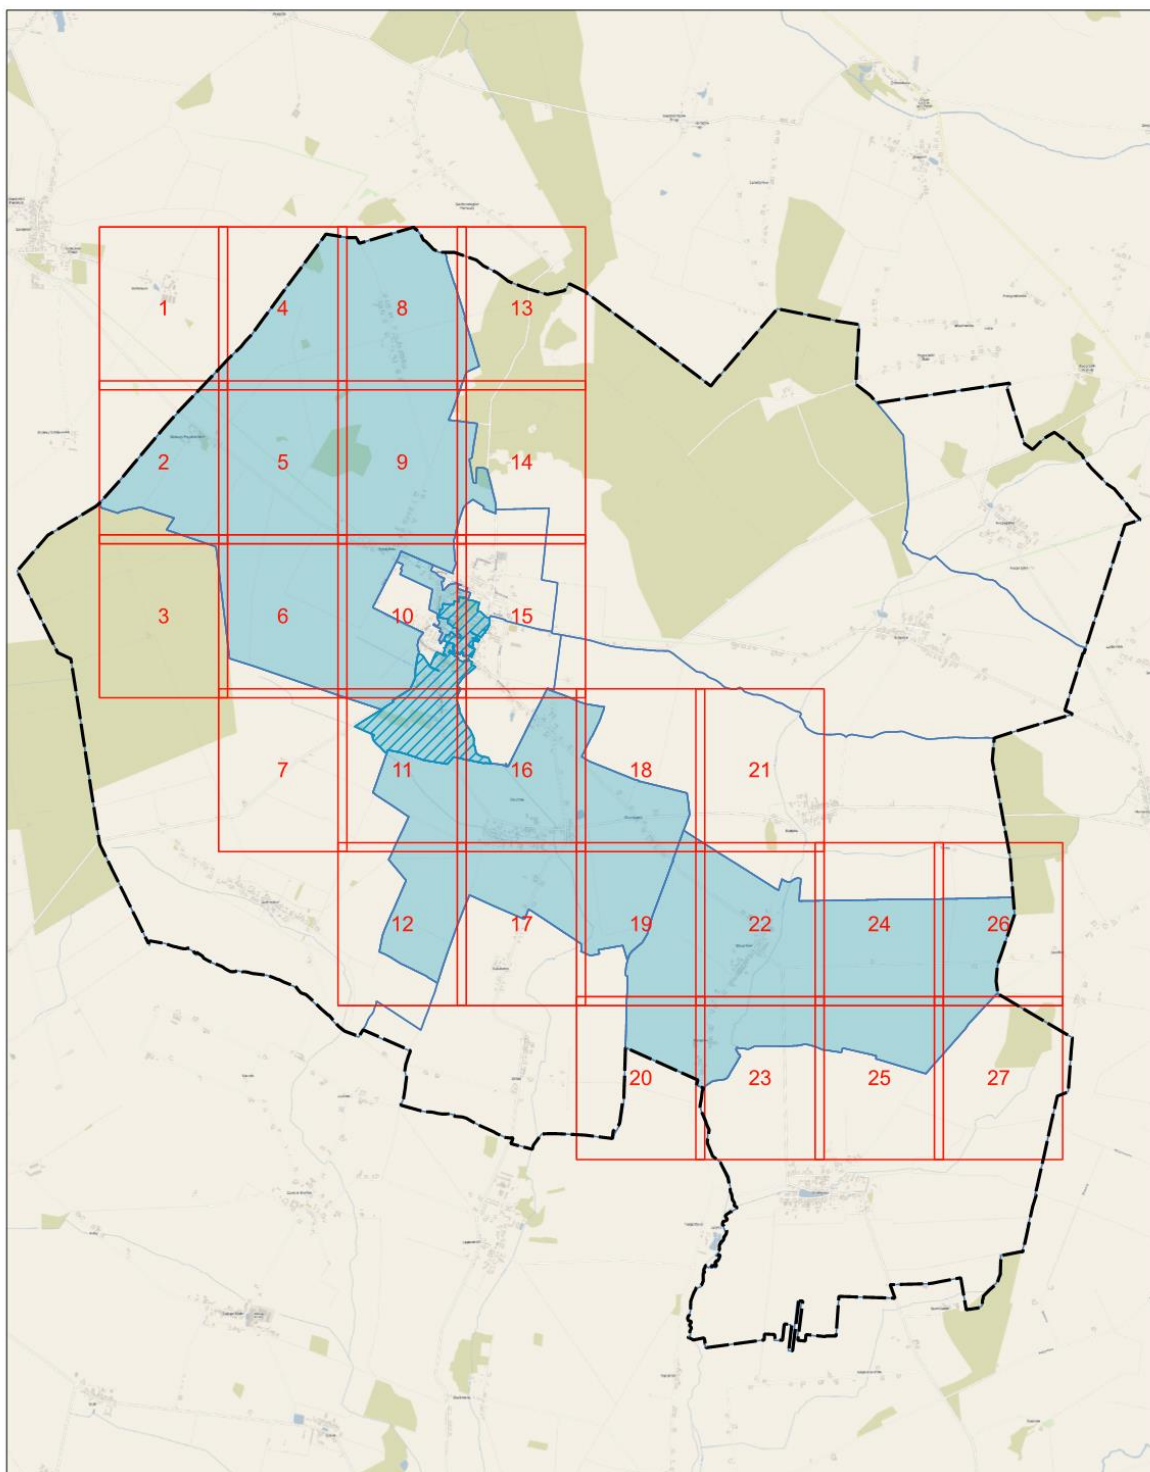

ZAŁĄCZNIK DO UCHWAŁY NR XX/113/2026
RADY MIEJSKIEJ W POGORZELI Z DNIA 02.03.2026 R.

LEGENDA:

- Granice gminy Pogorzela
- Obszar Zdegradowany
- Granice jednostek analitycznych
- Obszar Rewitalizacji

SKALA: 1:45 000
0 1 000 2 000 m