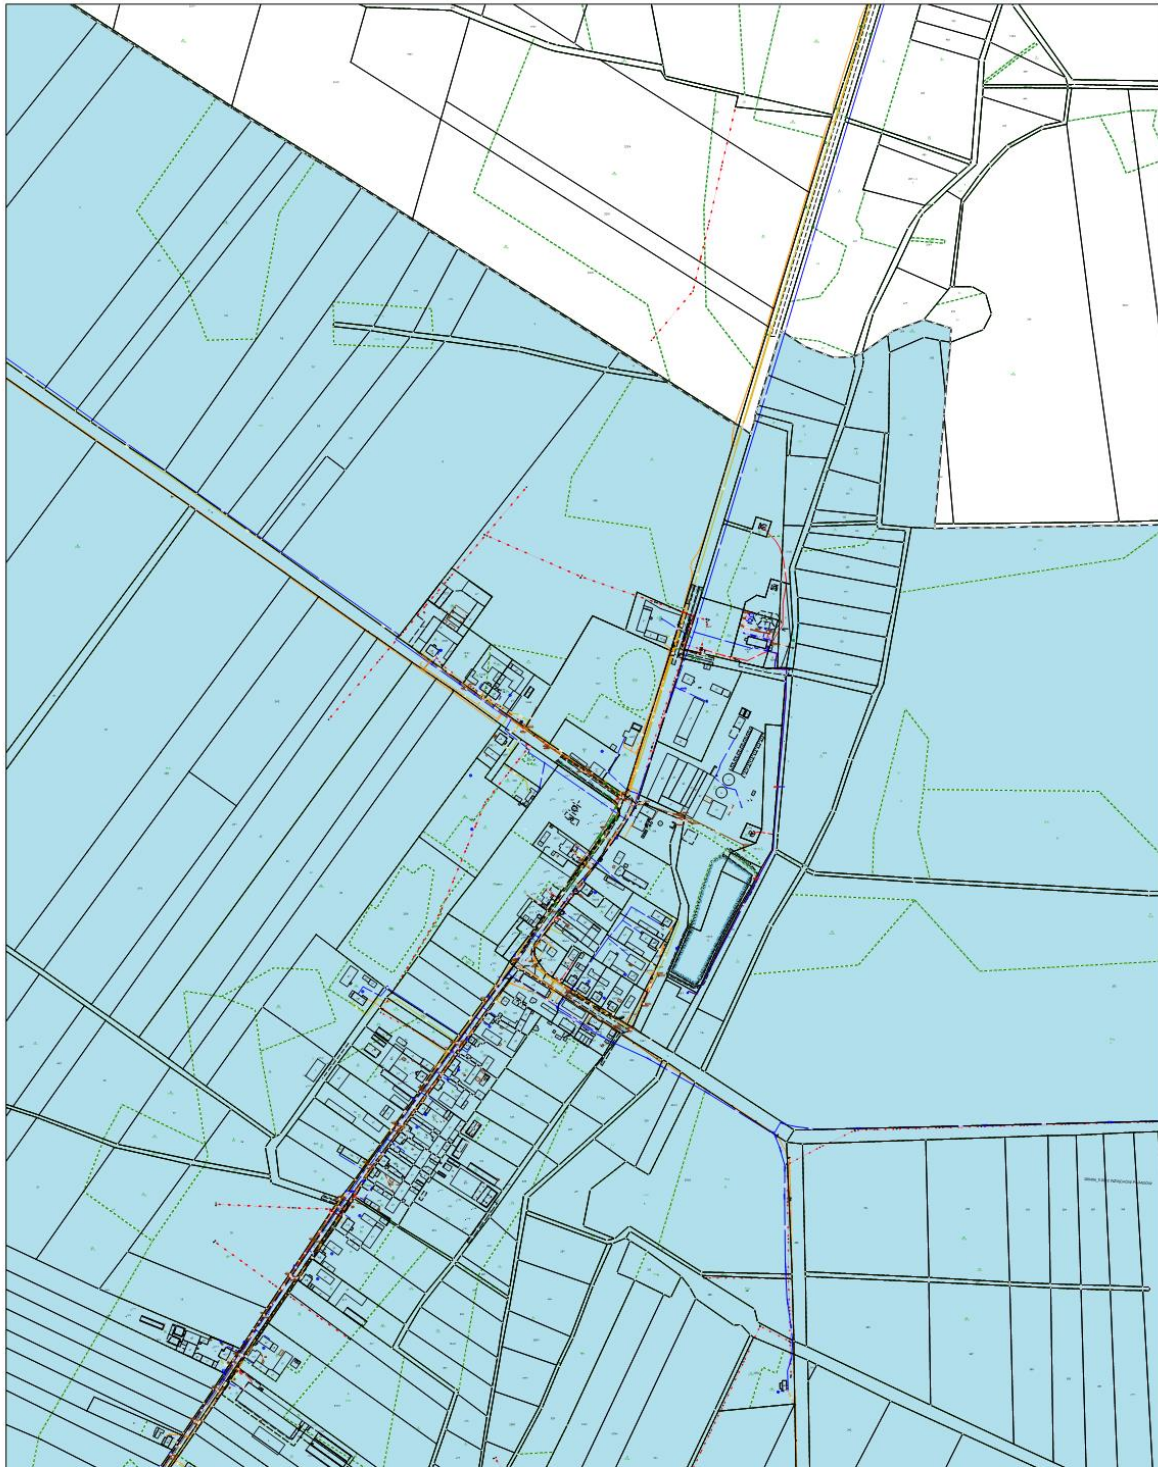

GRANICE OBSZARU ZDEGRADOWANEGO I OBSZARU REWITALIZACJI NA TERENIE GMINY POGORZELA - ZAŁĄCZNIK DO UCHWAŁY NR XX/113/2026 RADY MIEJSKIEJ W POGORZELI Z DNIA 02.03.2026 R.

LEGENDA:

- Granice gminy Pogorzela
- Obszar Zdegradowany
- Granice jednostek analitycznych
- Obszar Rewitalizacji

SKALA: 1:5 000 ARKUSZ 22