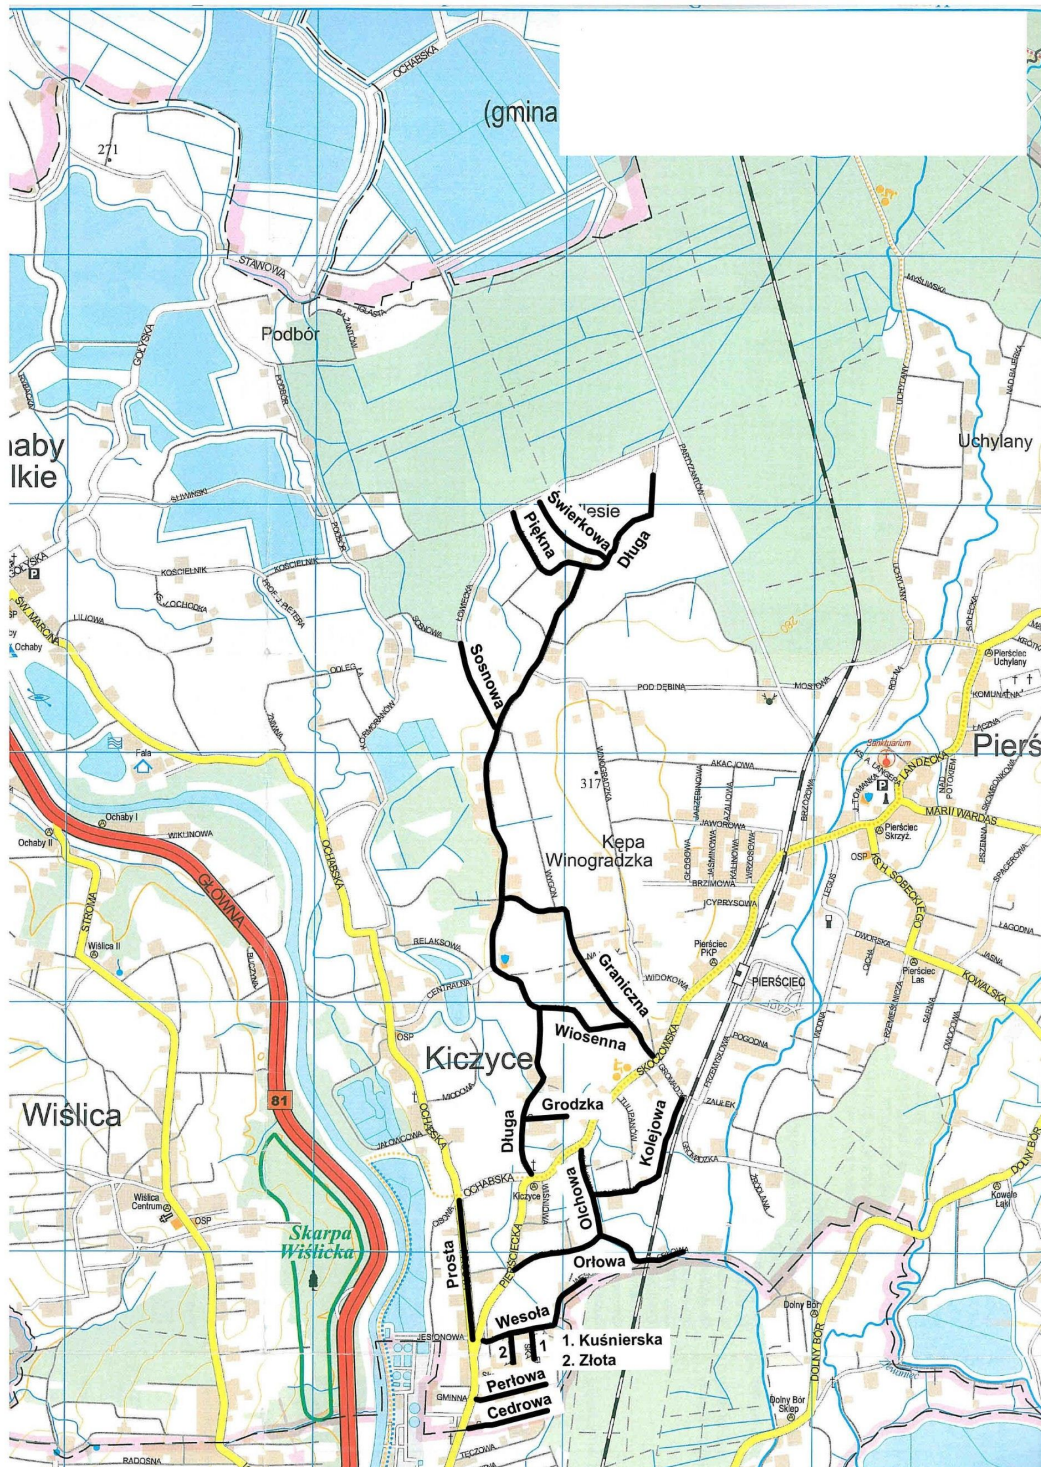

Załącznik Nr 6 do Uchwały Nr XII/99/2015

Rady Miejskiej Skoczowa

z dnia 22 września 2015 r.

Wykaz graficzny dróg w sołectwie Kiczycy