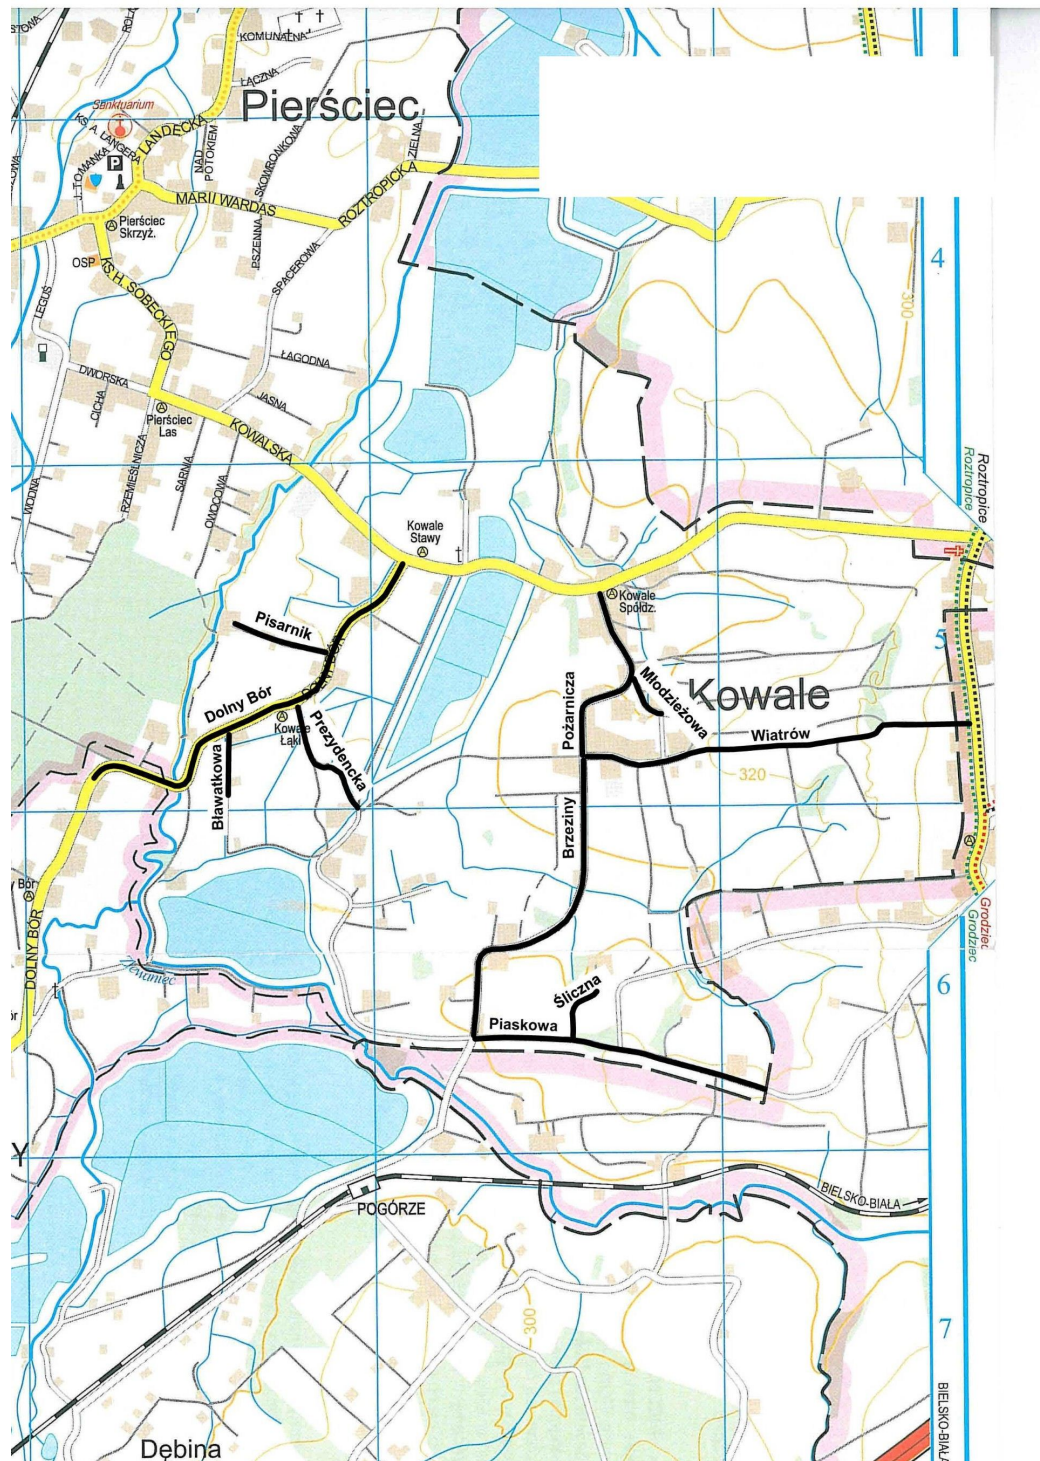

Załącznik Nr 8 do Uchwały Nr XII/99/2015
Rady Miejskiej Skoczowa
z dnia 22 września 2015 r.

Wykaz graficzny dróg w sołectwie Kowale