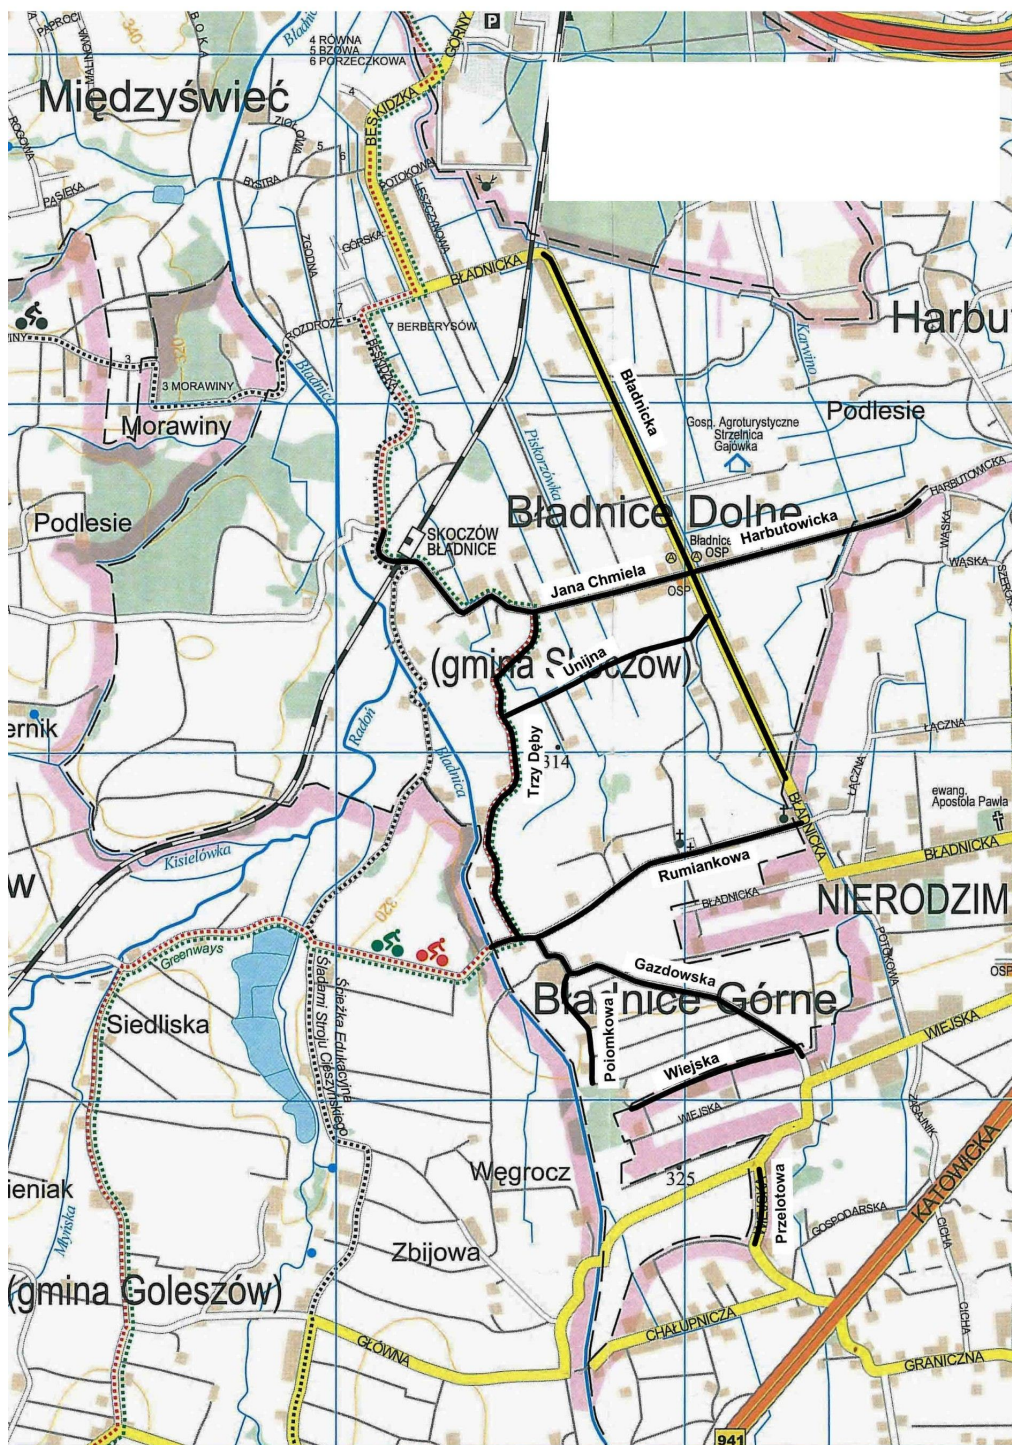

Załącznik Nr 4 do Uchwały Nr XII/99/2015
Rady Miejskiej Skoczowa
z dnia 22 września 2015 r.

Wykaz graficzny dróg w sołectwie Bładnice