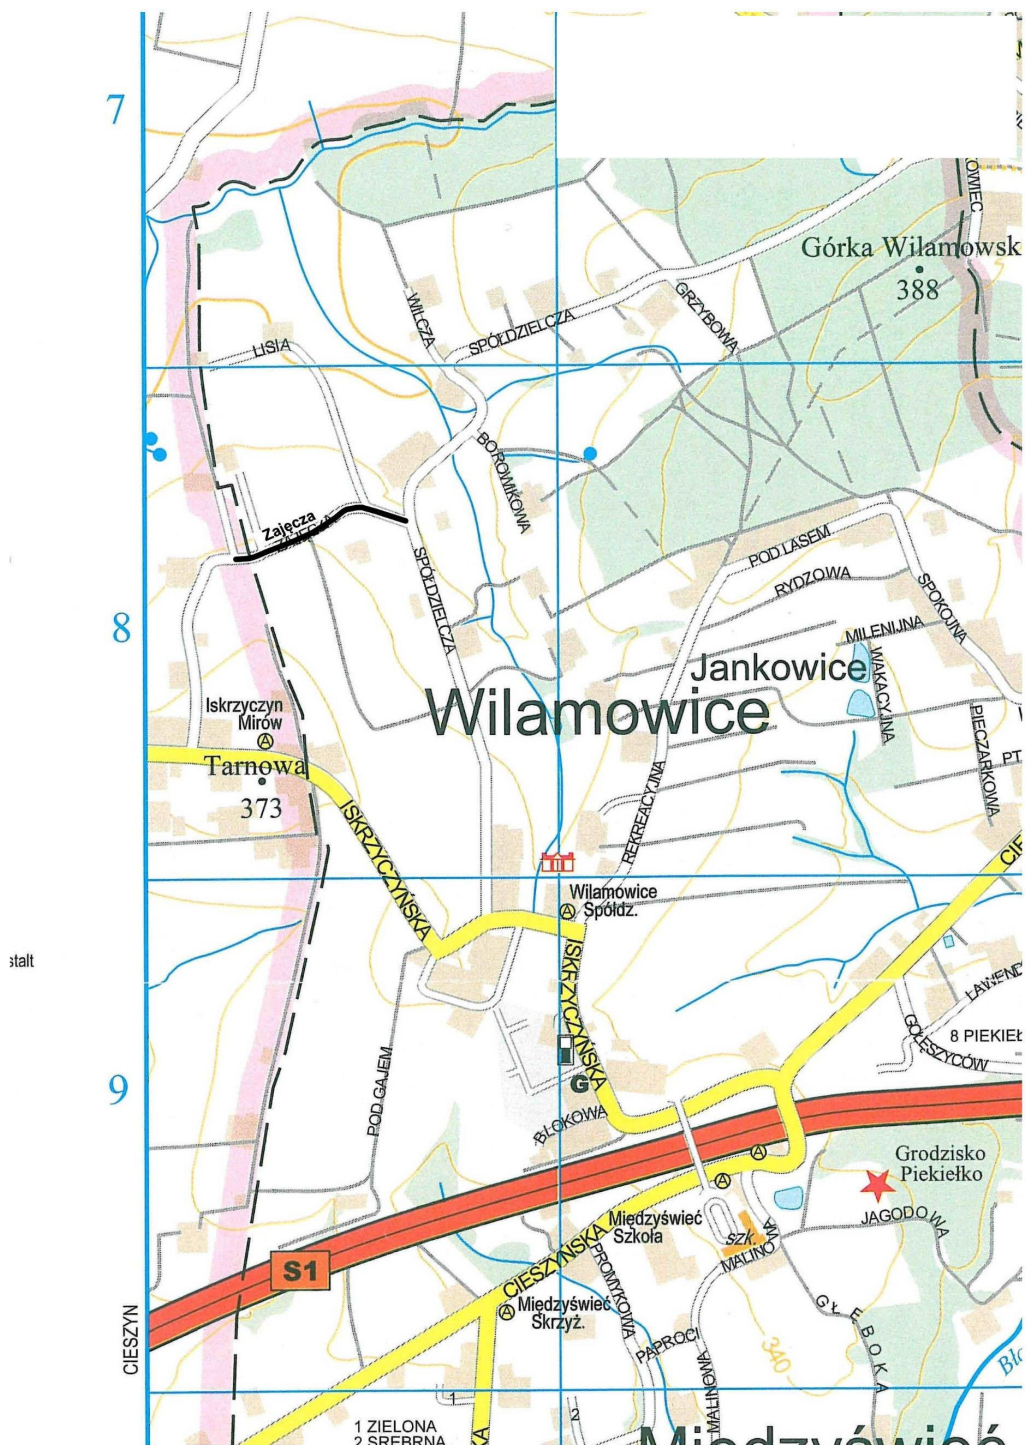

Załącznik Nr 12 do Uchwały Nr XII/99/2015
Rady Miejskiej Skoczowa
z dnia 22 września 2015 r.

Wykaz graficzny dróg w sołectwie Wilamowice