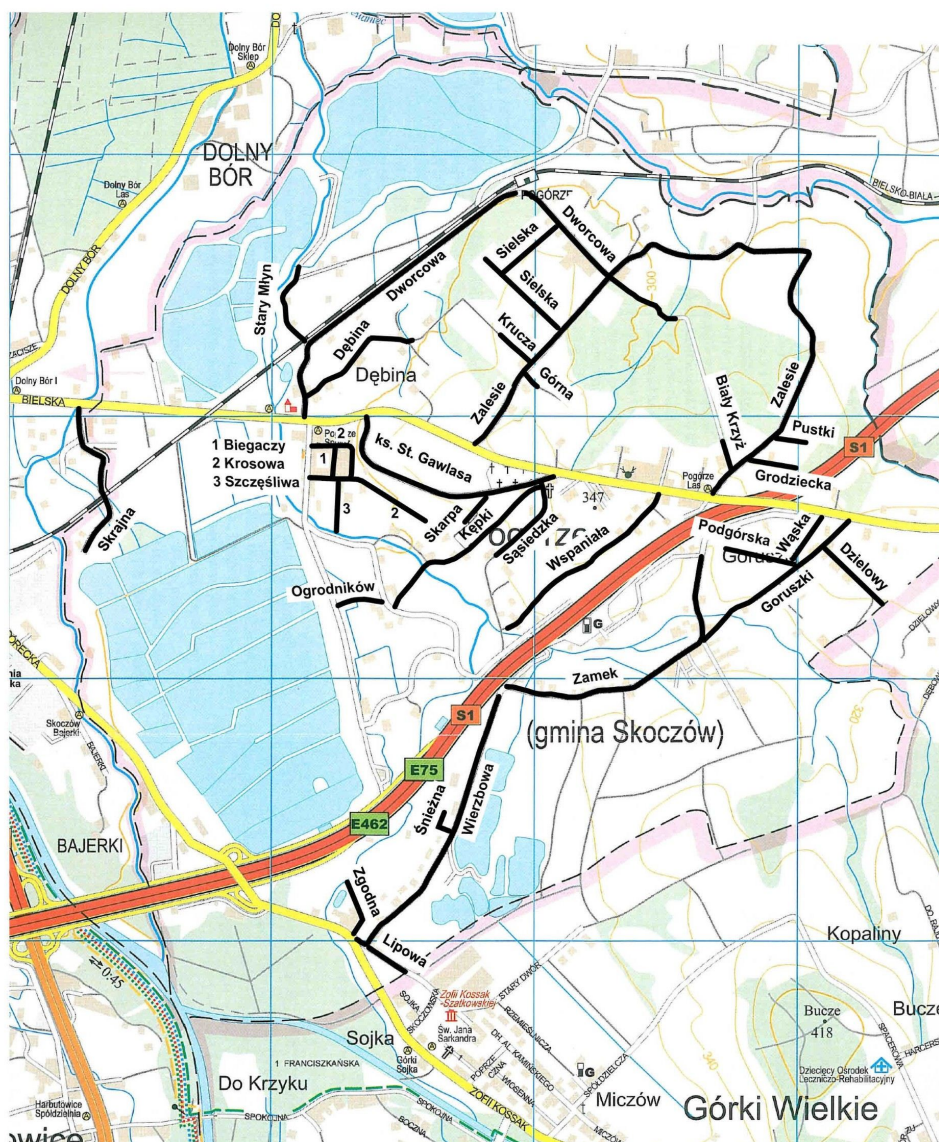

Załącznik Nr 10 do Uchwały Nr XII/99/2015
Rady Miejskiej Skoczowa
z dnia 22 września 2015 r.

Wykaz graficzny dróg w sołectwie Pogórze