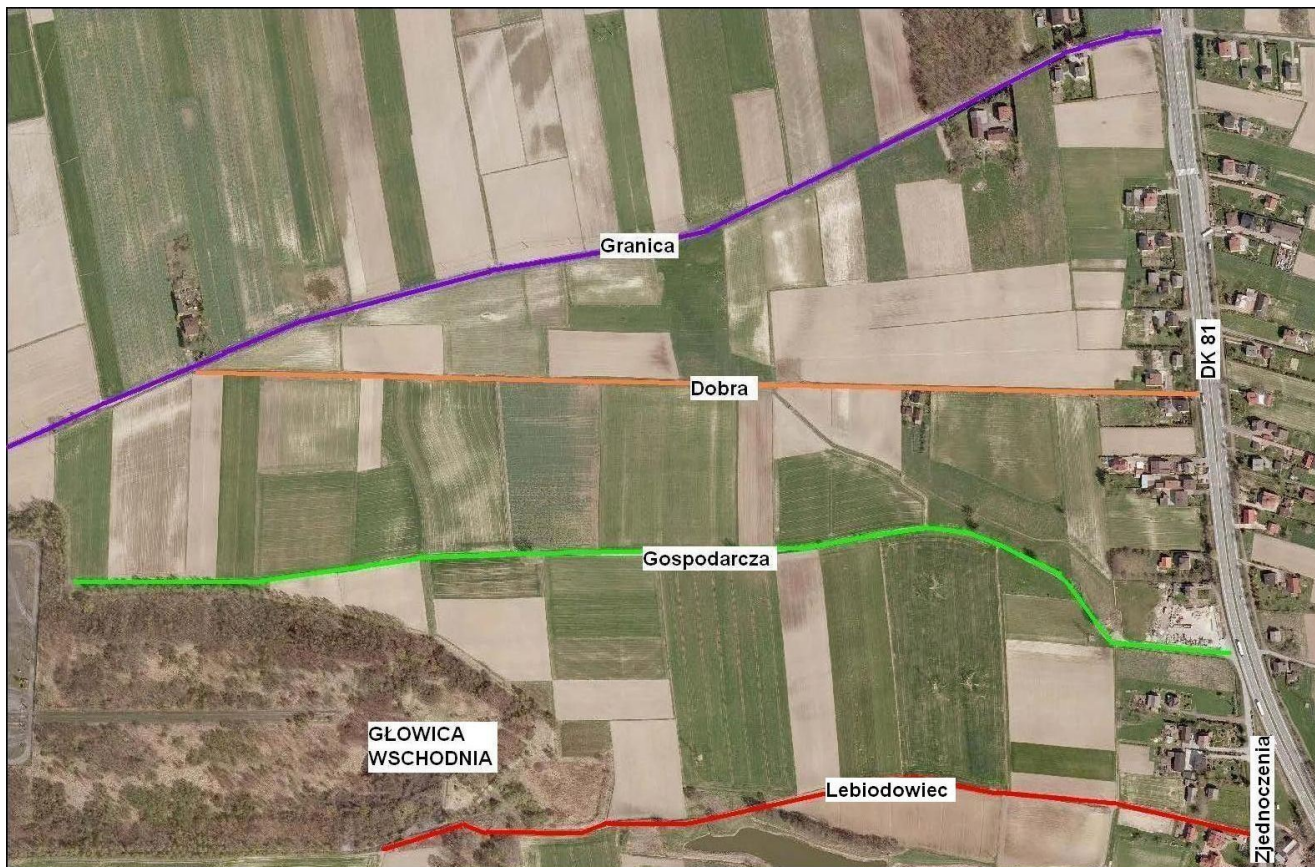

Załącznik Nr 1 do Uchwały Nr XIII/113/2015
Rady Gminy Pawłowice
z dnia 24 listopada 2015 r.