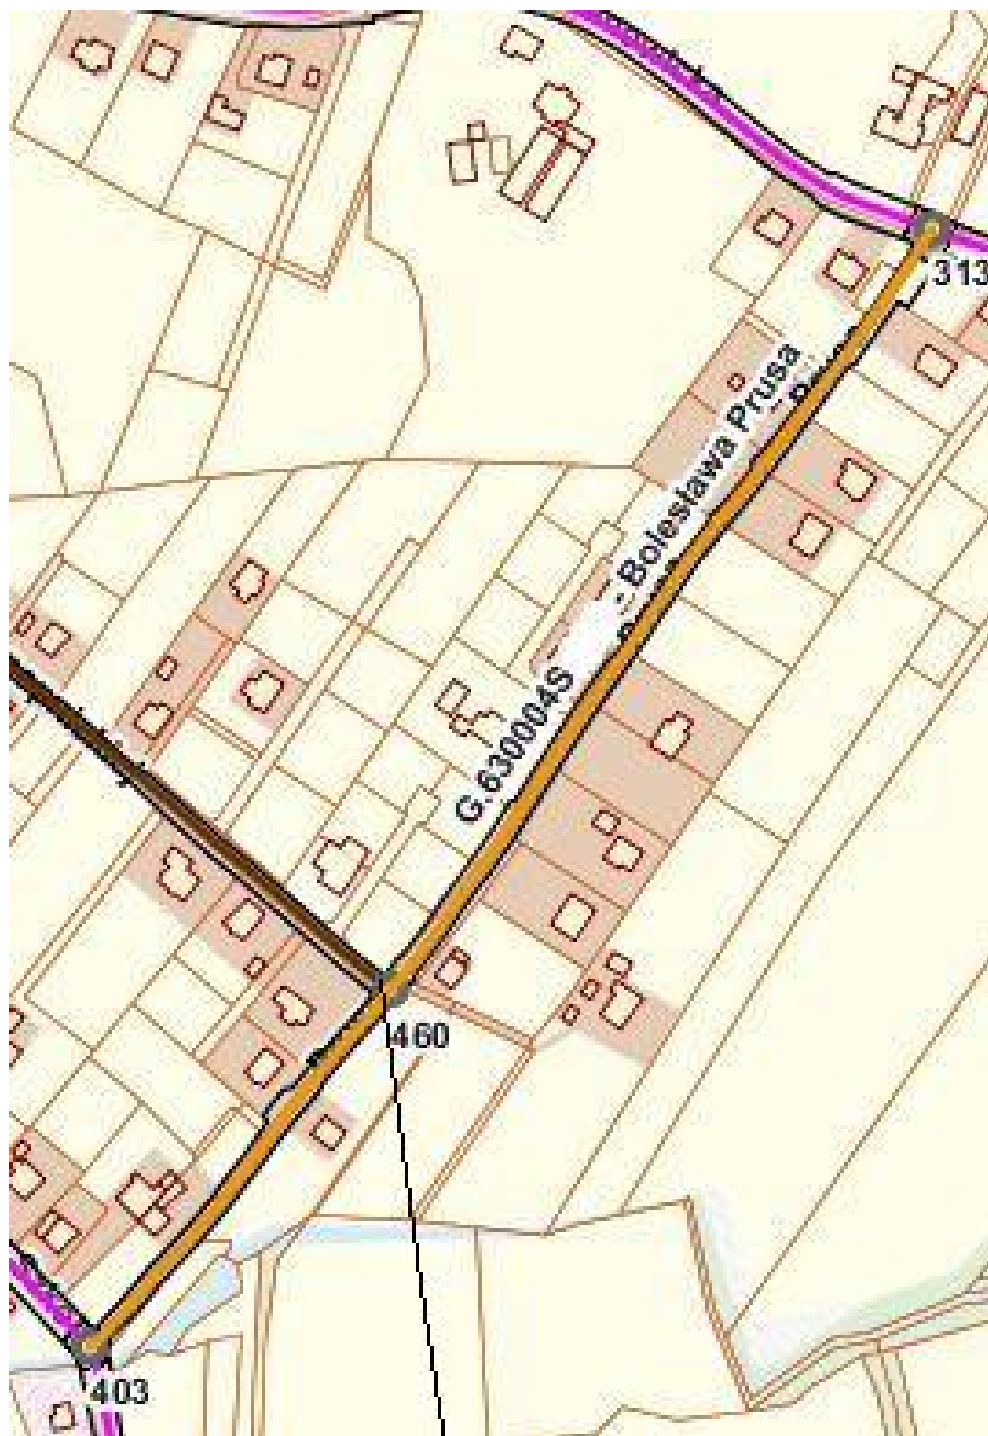

Załącznik Nr 2 do Uchwały Nr XIX/138/2016

Rady Gminy Bestwina

z dnia 29 września 2016 r.

**Ul. AKACJOWA - 630 001 S**

**UI. BRZozowa - 630 002 S**

**UL. BUCZYNA - 630 003 S**

**UL. BOLESŁAWA PRUSA - 630 004 S**

**UL. CHABROWA - 630 005 S**

**UL. CYPRYSOWA - 630 006 S**

**UL. DOLNA - 630 007 S**

**UL. GEN. JÓZEFA KUSTRONIA - 630 008 S**

**UL. GEN. WŁADYSŁAWA SIKORSKIEGO - 630 009 S**

**UL. GOSPODARSKA - 630 010 S**