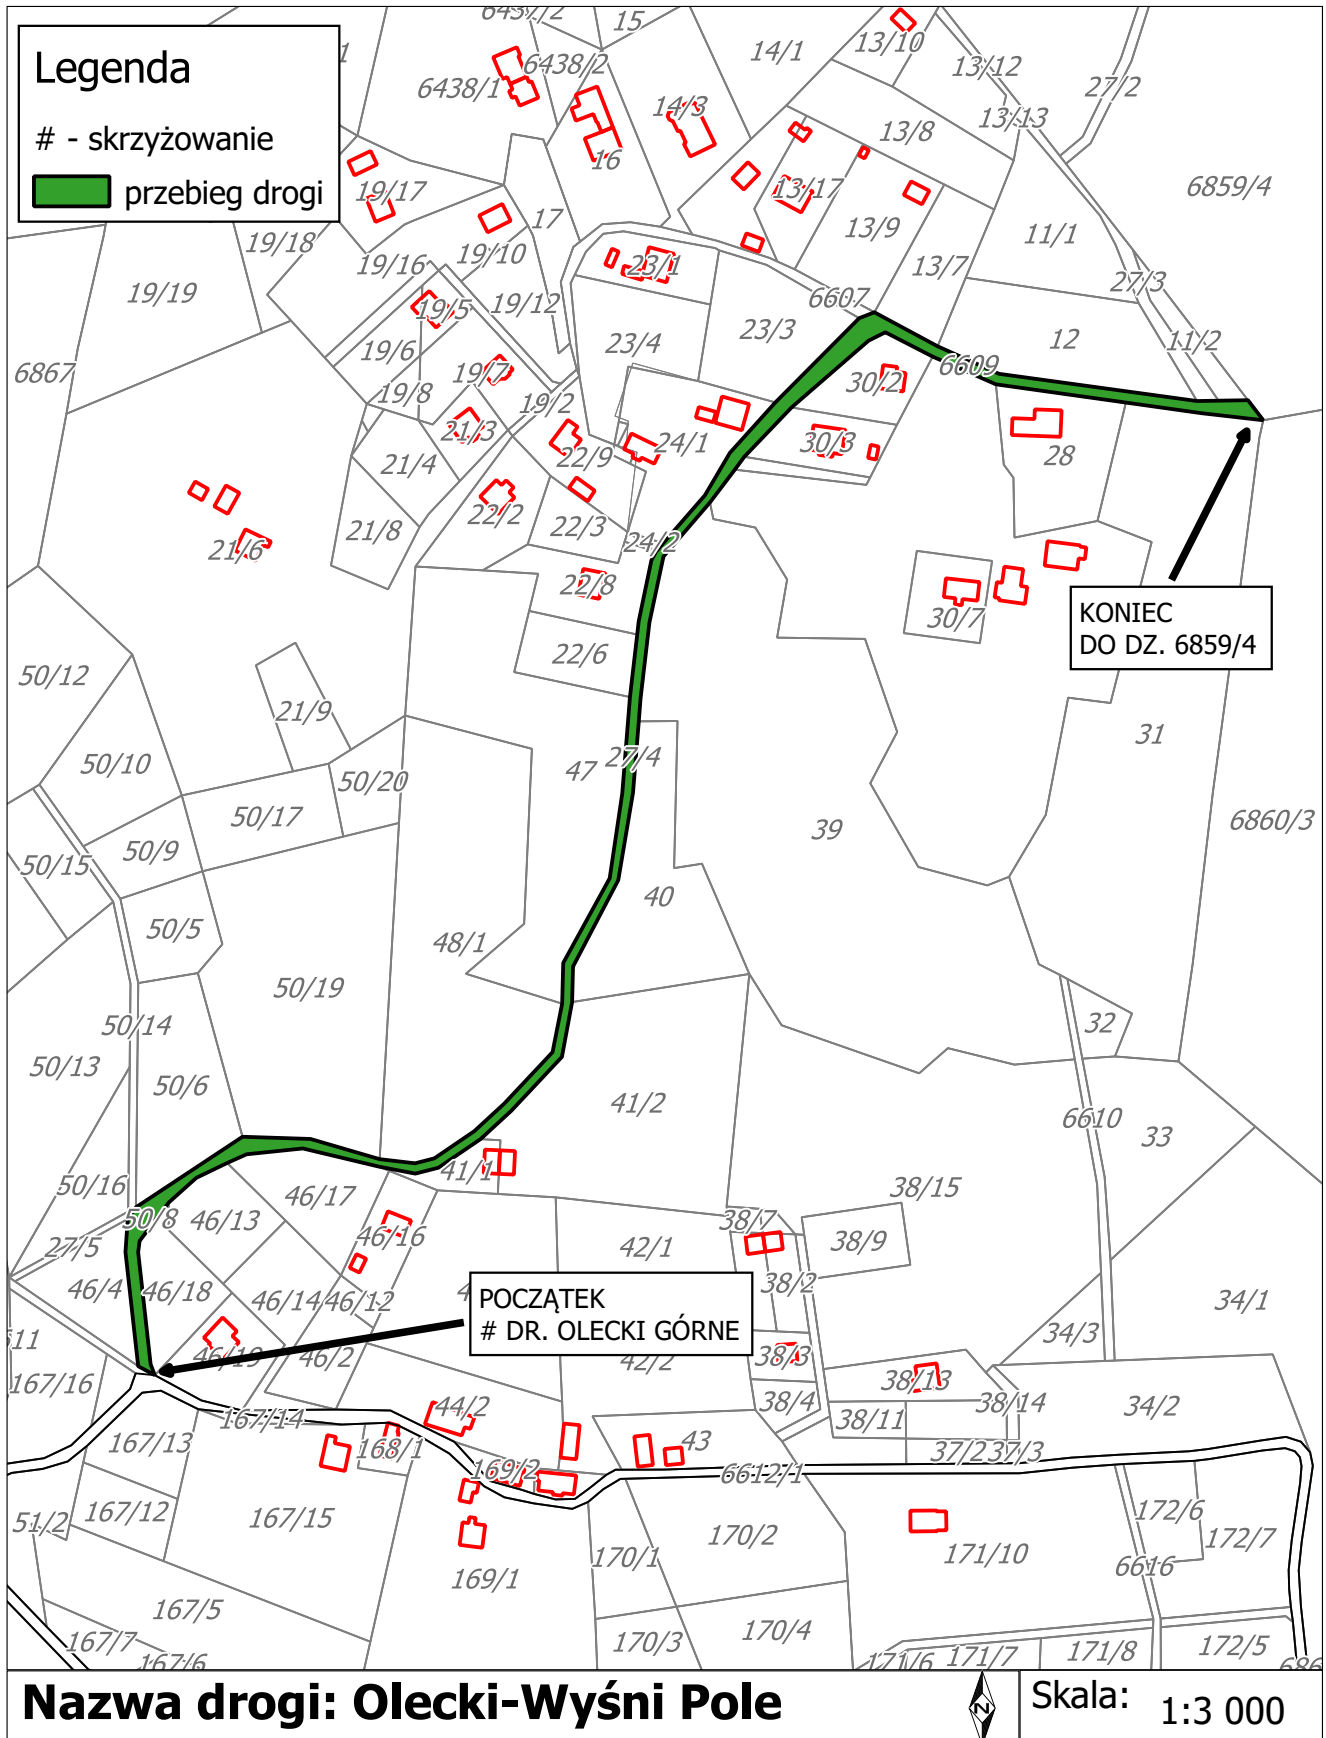

Załącznik Nr 1 do uchwały Nr LVIII/378/2022
Rady Gminy Istebna
z dnia 29 września 2022 r.

Wykaz dróg gminnych w obrębie Istebna

Nr działki	Nazwa drogi	Przebieg drogi
80/2, 81 cz., 78/2, 468/4, 470/2, 471/4, 488/2, 487/13, 487/9, 487/11, 487/15, 484/2, 487/17, 487/22, 482/4, 482/6, 481/2, 487/19, 478/2, 477/2, 493 cz.	Wilcze Suszkula	załącznik 2
351 cz., 359, 377/31,	Mikszówka	załącznik 3
292/2	Słowiaczonka	załącznik 4
6621, 6728/4, 6619, 6615, 249/12, 264/7, 6614, 231 cz.	Olecki	załącznik 5
6612/1 cz., 6613/2 cz., 210/2	Olecki Górne	załącznik 6
166 cz., 280/3, 281/3	Olecki Dolne	załącznik 7
46/5, 50/8, 27/4 cz., 6609	Olecki - Wyśni Pole	załącznik 8
6602/2 cz., 6617/4	Kubalonka Osiedle	załącznik 9
2418/15, 2393, 2507, 2429/2	Połom - Leszczyna	załącznik 10
6620/1	Kawulonka	załącznik 11
2511, 2924/1 cz., 2494/4 2494/6	Leszczyna	załącznik 12
4684 cz., 6770/3, 4693/1	Łączyna - Skała	załącznik 13
6649, 2912/2, 2915/2, 2919/2	Młaskawka	załącznik 14
4693/2	Pietroszonka	załącznik 15
4773/25, 4525/1 cz.	Do Pasiek	załącznik 16
4504/1, 4525/1 cz.	Brzestowe	załącznik 17
6643 cz.	Za Groń	załącznik 18
2964	Andziołówka Gaszperuła	załącznik 19
6633	Andziołówka Łąka	załącznik 20

Droga Olecki Dolne

Załącznik Nr 8 do uchwały Nr LVIII/378/2022

Rady Gminy Istebna

z dnia 29 września 2022 r.

Droga Olecki - Wyśni Pole

Załącznik Nr 9 do uchwały Nr LVIII/378/2022

Rady Gminy Istebna

z dnia 29 września 2022 r.

Droga Kubalonka Osiedle

Droga Połom - Leszczyna

Załącznik Nr 12 do uchwały Nr LVIII/378/2022

Rady Gminy Istebna

z dnia 29 września 2022 r.

Droga Leszczyna

Droga Łączyna - Skala

Droga Pietroszonka

Załącznik Nr 18 do uchwały Nr LVIII/378/2022
Rady Gminy Istebna
z dnia 29 września 2022 r.

Droga Za Groń

Załącznik Nr 19 do uchwały Nr LVIII/378/2022

Rady Gminy Istebna

z dnia 29 września 2022 r.

Droga Andziółówka Gaszperuła