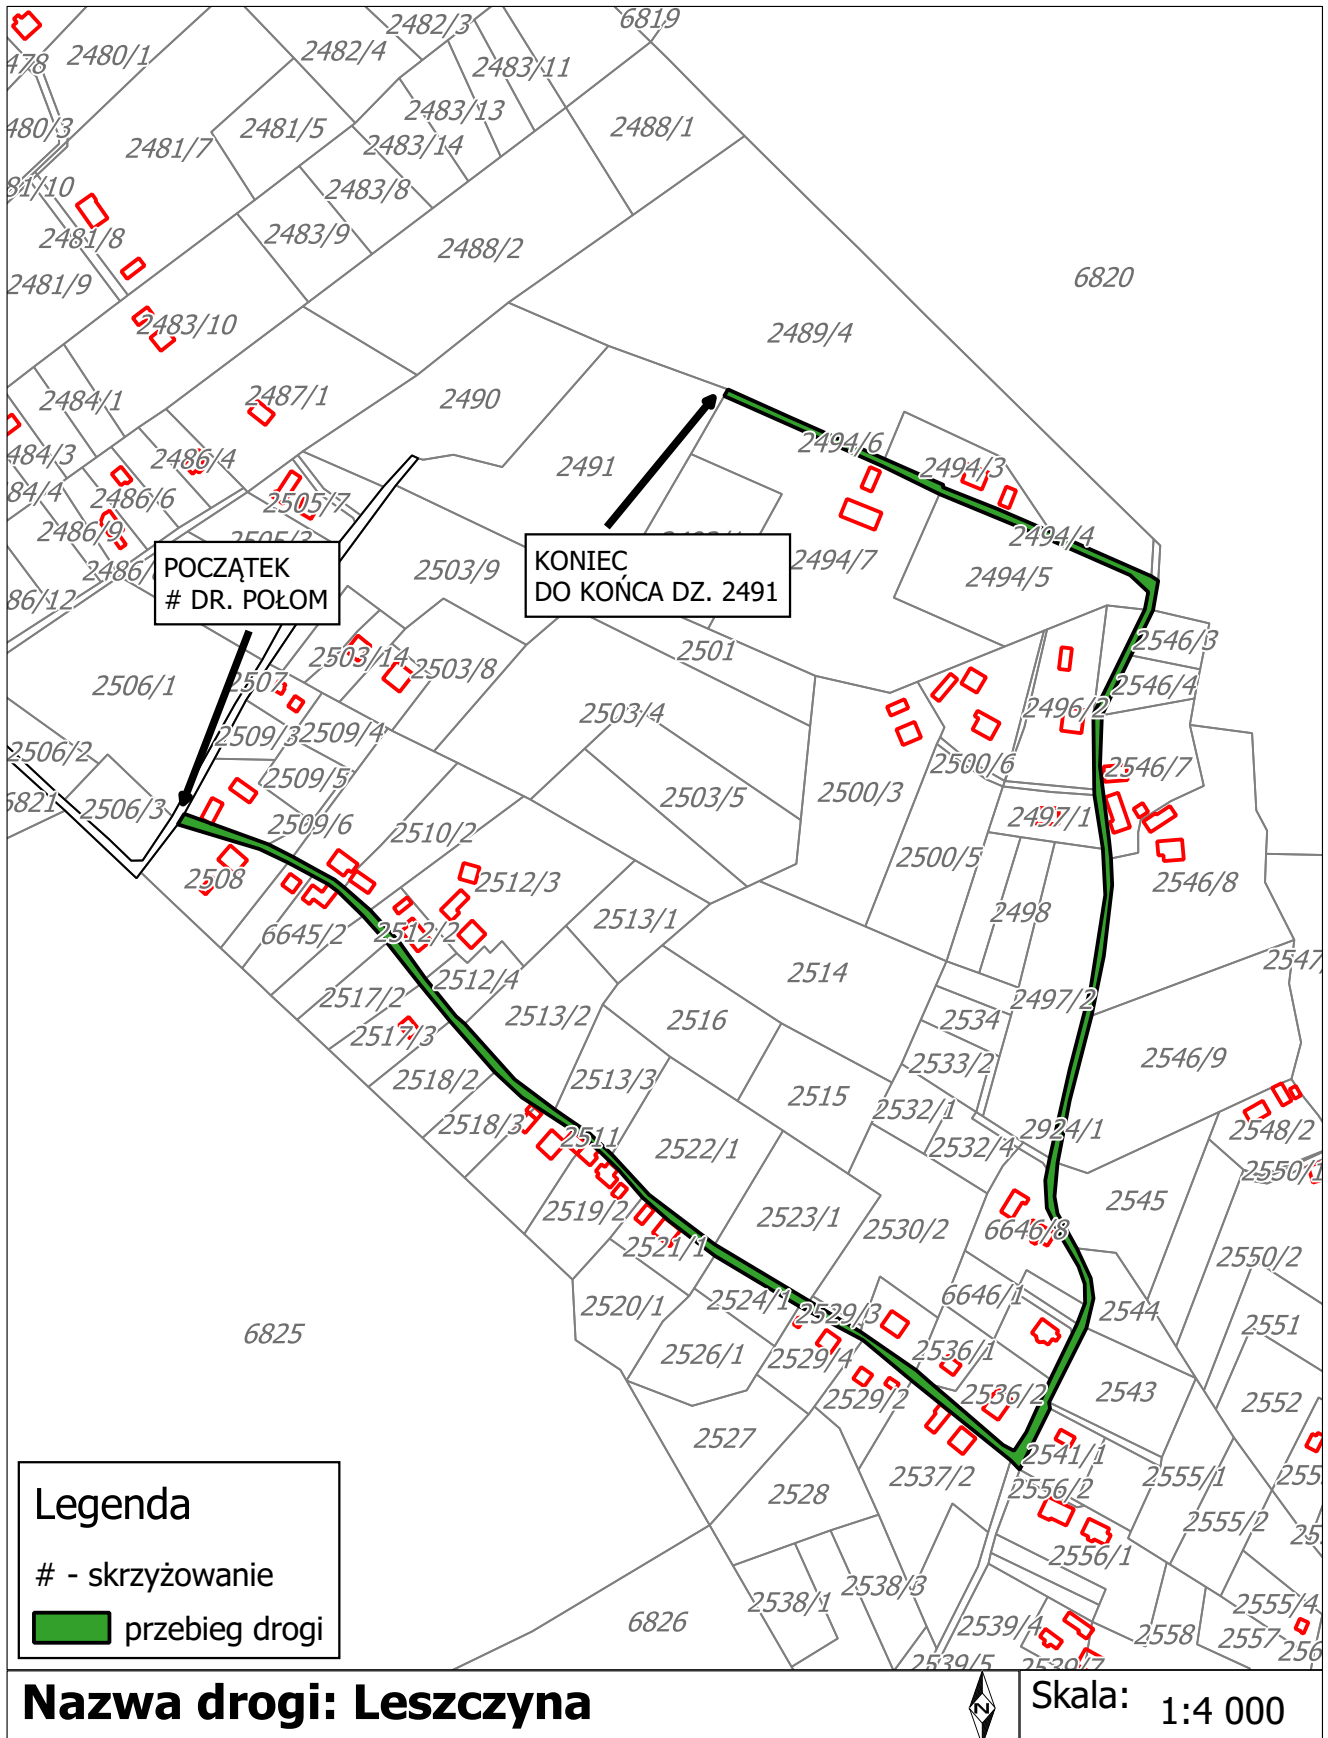

Załącznik Nr 1 do uchwały Nr LVIII/378/2022
Rady Gminy Istebna
z dnia 29 września 2022 r.

Wykaz dróg gminnych w obrębie Istebna

Nr działki	Nazwa drogi	Przebieg drogi
80/2, 81 cz., 78/2, 468/4, 470/2, 471/4, 488/2, 487/13, 487/9, 487/11, 487/15, 484/2, 487/17, 487/22, 482/4, 482/6, 481/2, 487/19, 478/2, 477/2, 493 cz.	Wilcze Suszkula	załącznik 2
351 cz., 359, 377/31,	Mikszówka	załącznik 3
292/2	Słowiaczonka	załącznik 4
6621, 6728/4, 6619, 6615, 249/12, 264/7, 6614, 231 cz.	Olecki	załącznik 5
6612/1 cz., 6613/2 cz., 210/2	Olecki Górne	załącznik 6
166 cz., 280/3, 281/3	Olecki Dolne	załącznik 7
46/5, 50/8, 27/4 cz., 6609	Olecki - Wyśni Pole	załącznik 8
6602/2 cz., 6617/4	Kubalonka Osiedle	załącznik 9
2418/15, 2393, 2507, 2429/2	Połom - Leszczyna	załącznik 10
6620/1	Kawulonka	załącznik 11
2511, 2924/1 cz., 2494/4 2494/6	Leszczyna	załącznik 12
4684 cz., 6770/3, 4693/1	Łączyna - Skała	załącznik 13
6649, 2912/2, 2915/2, 2919/2	Młaskawka	załącznik 14
4693/2	Pietroszonka	załącznik 15
4773/25, 4525/1 cz.	Do Pasiek	załącznik 16
4504/1, 4525/1 cz.	Brzestowe	załącznik 17
6643 cz.	Za Groń	załącznik 18
2964	Andziołówka Gaszperuła	załącznik 19
6633	Andziołówka Łąka	załącznik 20

Droga Olecki Dolne

Załącznik Nr 8 do uchwały Nr LVIII/378/2022

Rady Gminy Istebna

z dnia 29 września 2022 r.

Droga Olecki - Wyśni Pole

Załącznik Nr 9 do uchwały Nr LVIII/378/2022

Rady Gminy Istebna

z dnia 29 września 2022 r.

Droga Kubalonka Osiedle

Droga Połom - Leszczyna

Załącznik Nr 12 do uchwały Nr LVIII/378/2022

Rady Gminy Istebna

z dnia 29 września 2022 r.

Droga Leszczyna

Droga Łączyna - Skala

Droga Pietroszonka

Załącznik Nr 18 do uchwały Nr LVIII/378/2022
Rady Gminy Istebna
z dnia 29 września 2022 r.

Droga Za Groń

Załącznik Nr 19 do uchwały Nr LVIII/378/2022

Rady Gminy Istebna

z dnia 29 września 2022 r.

Droga Andziółówka Gaszperuła