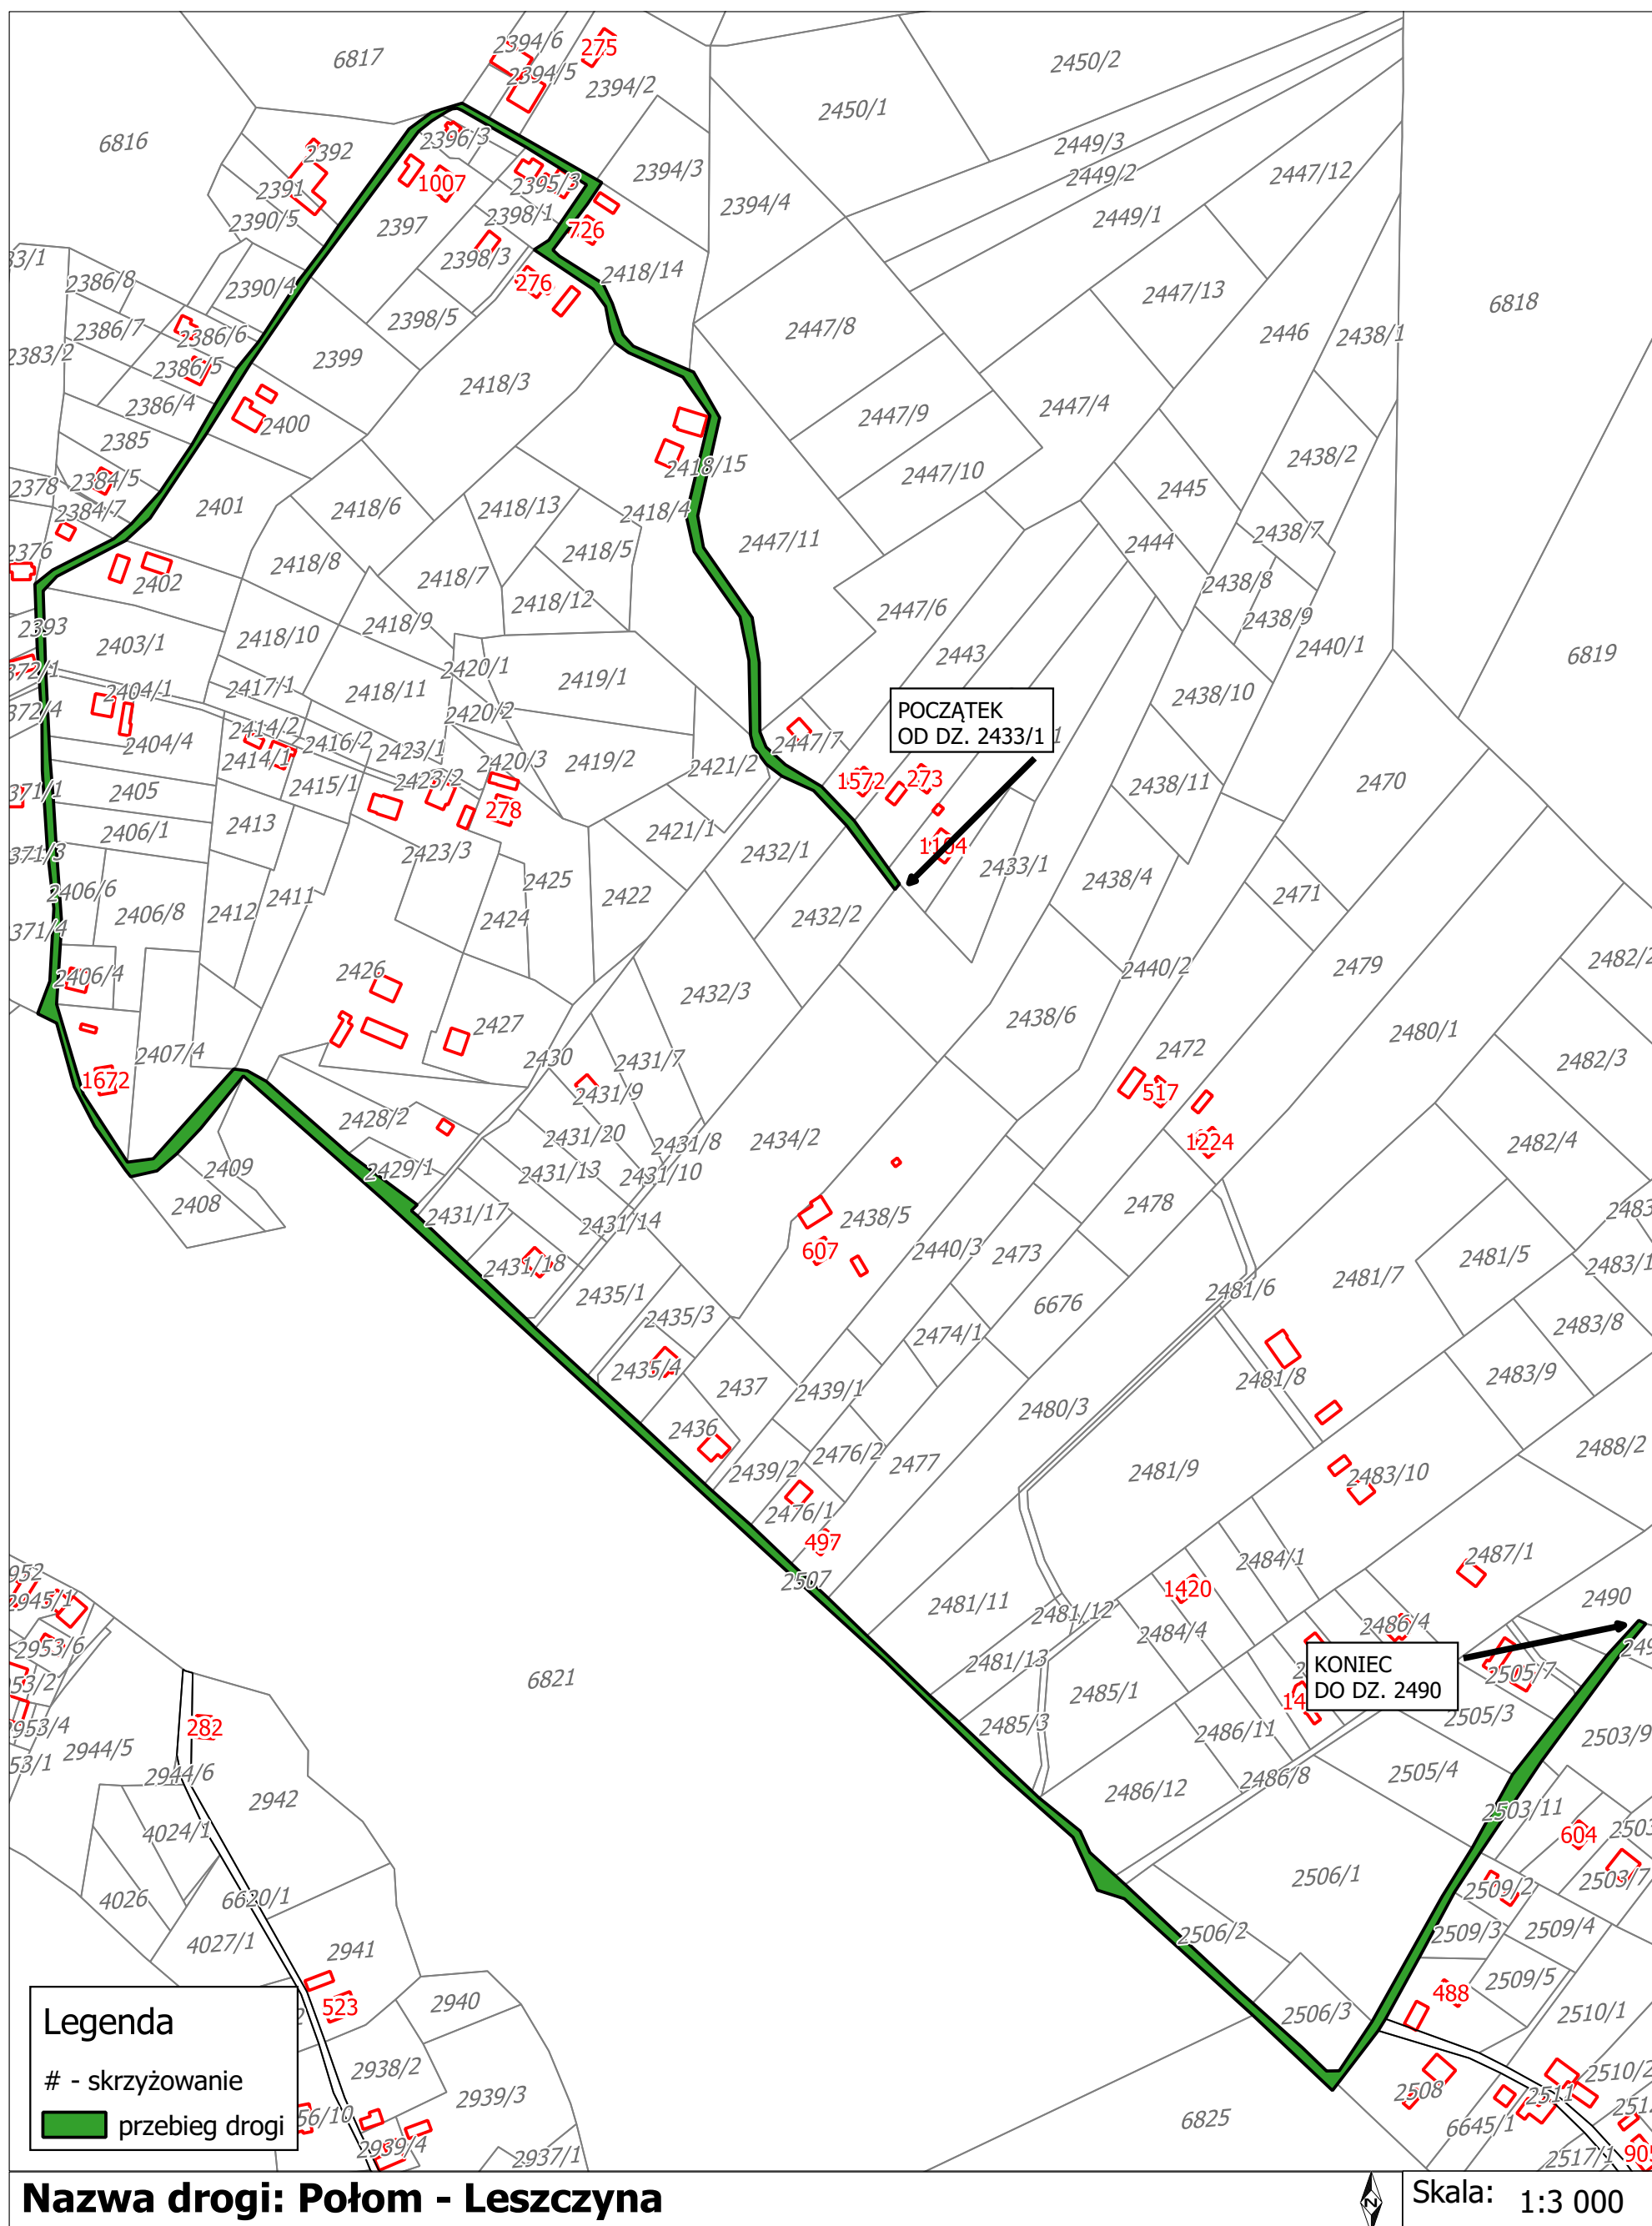

Załącznik Nr 1 do uchwały Nr LVIII/378/2022
Rady Gminy Istebna
z dnia 29 września 2022 r.

Wykaz dróg gminnych w obrębie Istebna

Nr działki	Nazwa drogi	Przebieg drogi
80/2, 81 cz., 78/2, 468/4, 470/2, 471/4, 488/2, 487/13, 487/9, 487/11, 487/15, 484/2, 487/17, 487/22, 482/4, 482/6, 481/2, 487/19, 478/2, 477/2, 493 cz.	Wilcze Suszkula	załącznik 2
351 cz., 359, 377/31,	Mikszówka	załącznik 3
292/2	Słowiaczonka	załącznik 4
6621, 6728/4, 6619, 6615, 249/12, 264/7, 6614, 231 cz.	Olecki	załącznik 5
6612/1 cz., 6613/2 cz., 210/2	Olecki Górne	załącznik 6
166 cz., 280/3, 281/3	Olecki Dolne	załącznik 7
46/5, 50/8, 27/4 cz., 6609	Olecki - Wyśni Pole	załącznik 8
6602/2 cz., 6617/4	Kubalonka Osiedle	załącznik 9
2418/15, 2393, 2507, 2429/2	Połom - Leszczyna	załącznik 10
6620/1	Kawulonka	załącznik 11
2511, 2924/1 cz., 2494/4 2494/6	Leszczyna	załącznik 12
4684 cz., 6770/3, 4693/1	Łączyna - Skała	załącznik 13
6649, 2912/2, 2915/2, 2919/2	Młaskawka	załącznik 14
4693/2	Pietroszonka	załącznik 15
4773/25, 4525/1 cz.	Do Pasiek	załącznik 16
4504/1, 4525/1 cz.	Brzestowe	załącznik 17
6643 cz.	Za Groń	załącznik 18
2964	Andziołówka Gaszperuła	załącznik 19
6633	Andziołówka Łąka	załącznik 20

Droga Olecki Dolne

Załącznik Nr 8 do uchwały Nr LVIII/378/2022

Rady Gminy Istebna

z dnia 29 września 2022 r.

Droga Olecki - Wyśni Pole

Załącznik Nr 9 do uchwały Nr LVIII/378/2022

Rady Gminy Istebna

z dnia 29 września 2022 r.

Droga Kubalonka Osiedle

Droga Połom - Leszczyna

Załącznik Nr 12 do uchwały Nr LVIII/378/2022

Rady Gminy Istebna

z dnia 29 września 2022 r.

Droga Leszczyna

Droga Łączyna - Skala

Droga Pietroszonka

Załącznik Nr 18 do uchwały Nr LVIII/378/2022
Rady Gminy Istebna
z dnia 29 września 2022 r.

Droga Za Groń

Załącznik Nr 19 do uchwały Nr LVIII/378/2022

Rady Gminy Istebna

z dnia 29 września 2022 r.

Droga Andziółówka Gaszperuła