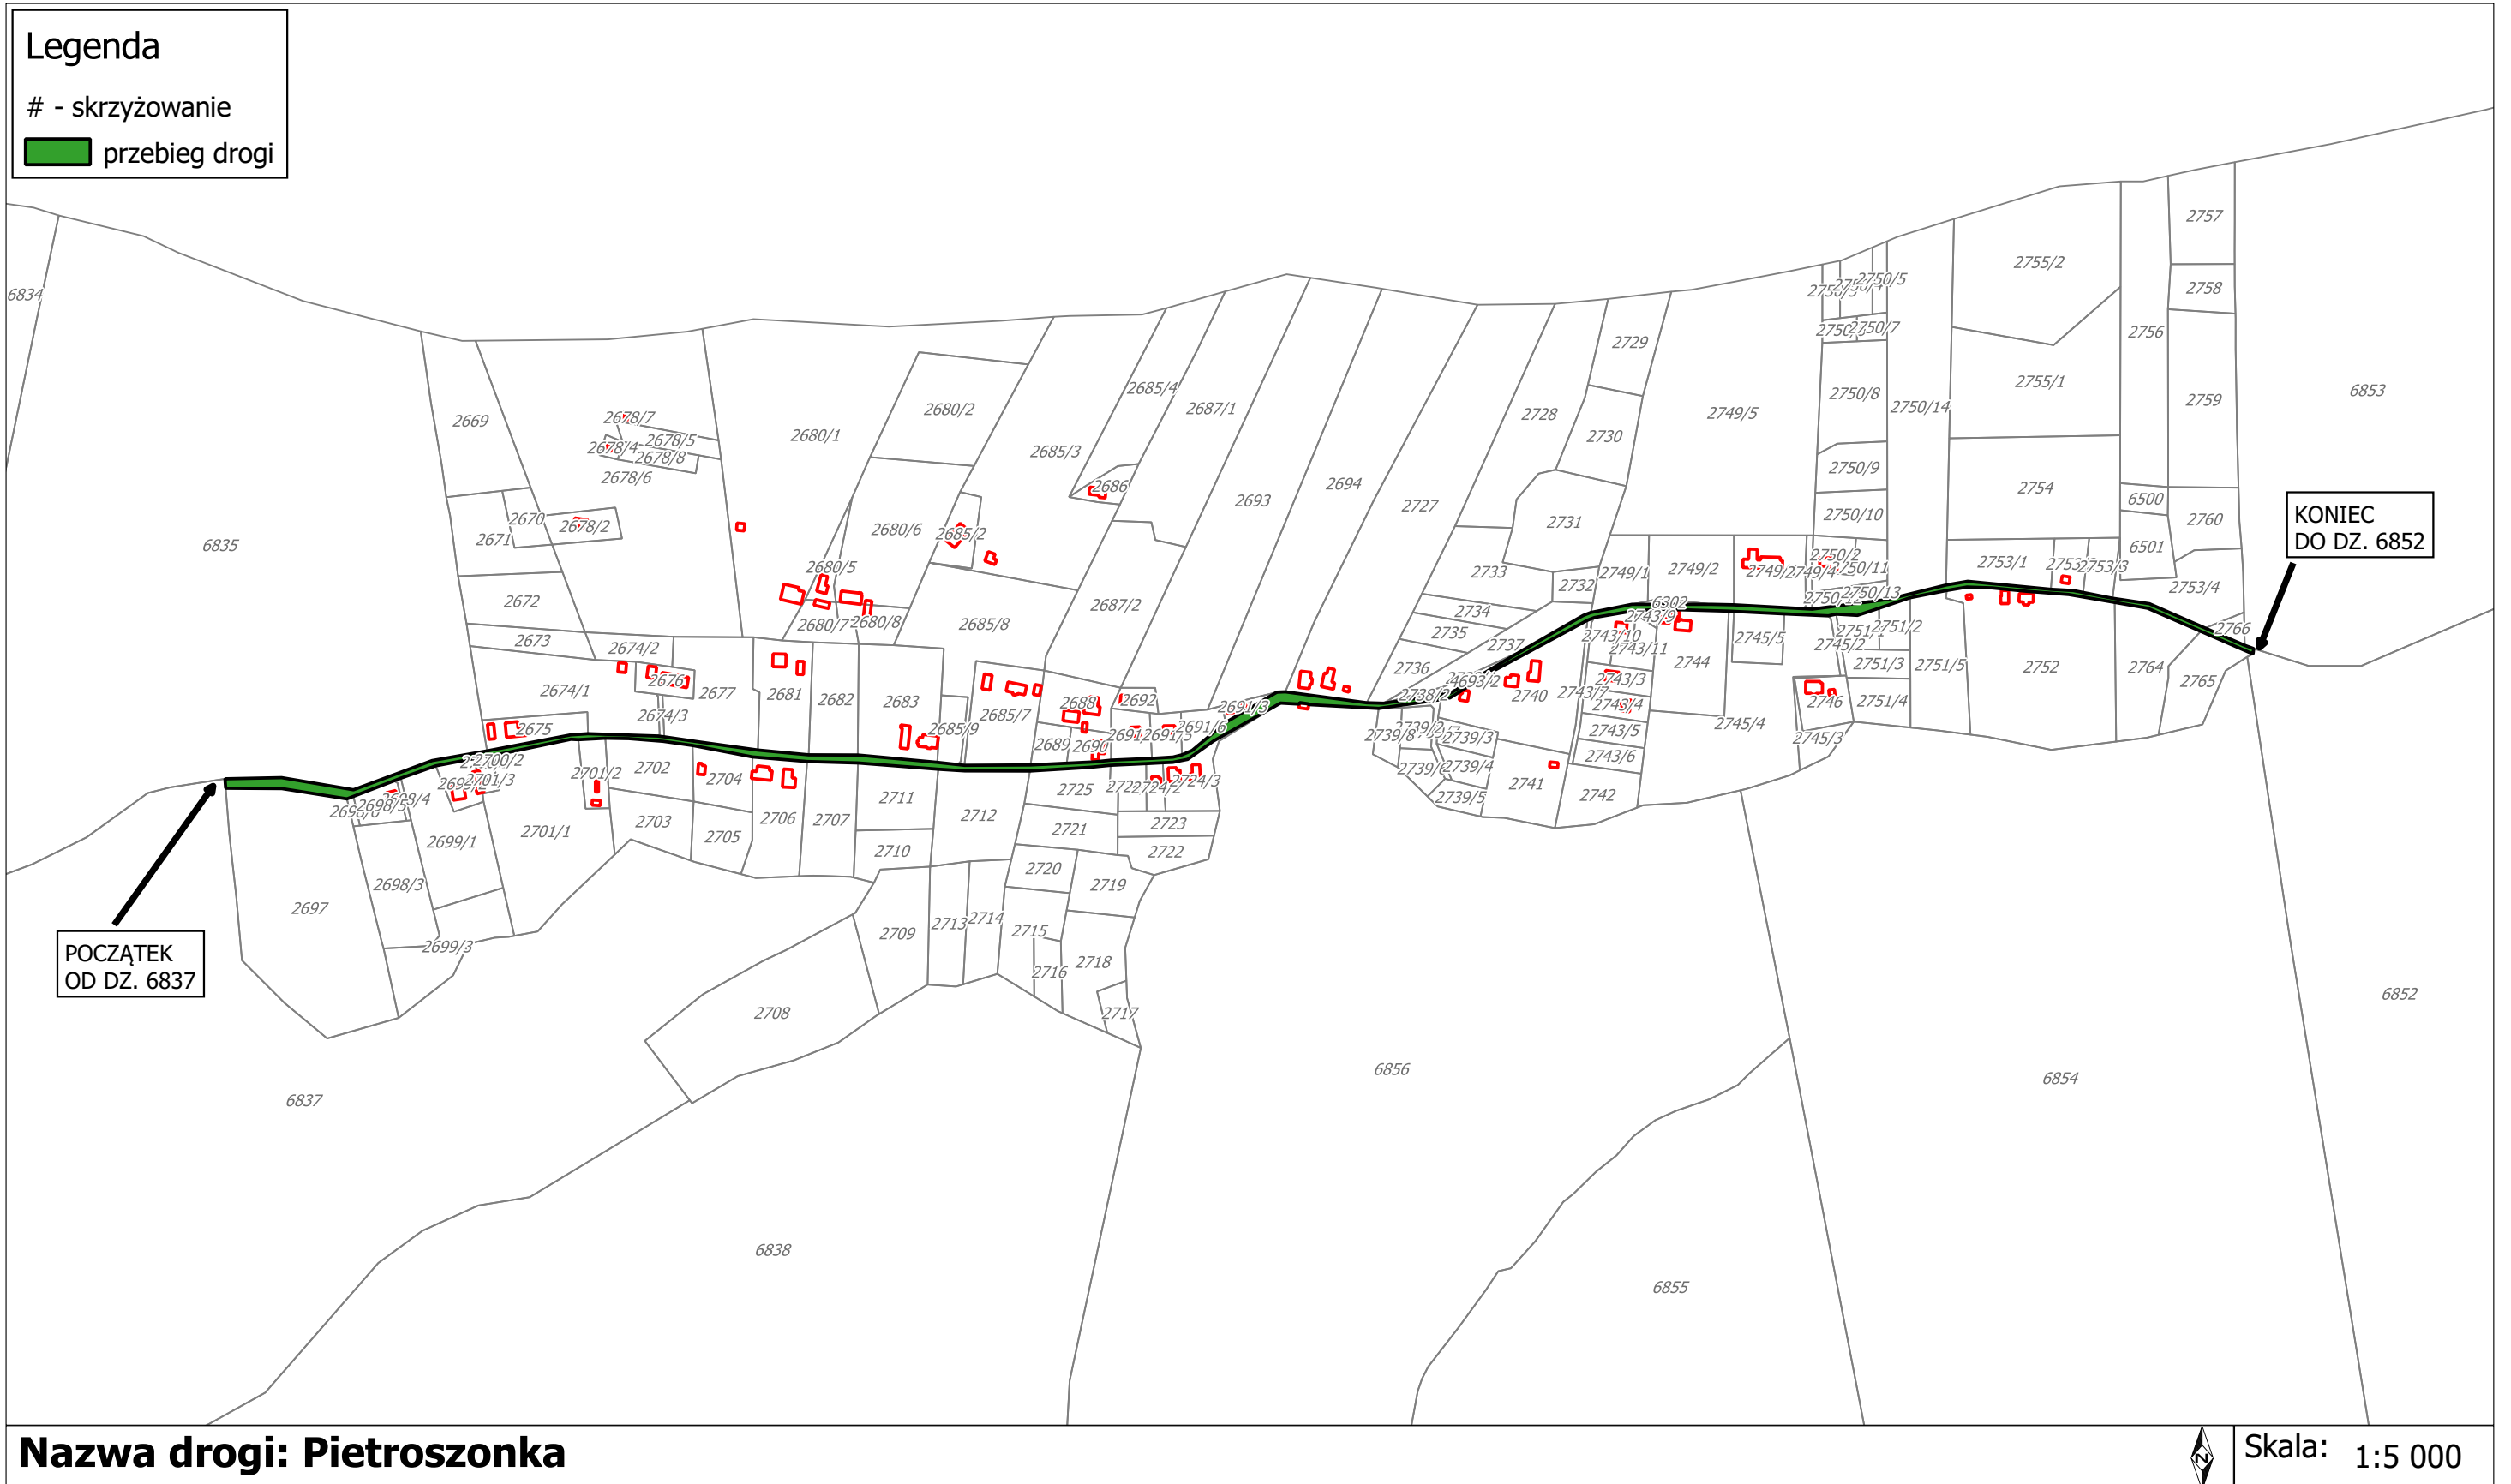

Załącznik Nr 1 do uchwały Nr LVIII/378/2022
Rady Gminy Istebna
z dnia 29 września 2022 r.

Wykaz dróg gminnych w obrębie Istebna

Nr działki	Nazwa drogi	Przebieg drogi
80/2, 81 cz., 78/2, 468/4, 470/2, 471/4, 488/2, 487/13, 487/9, 487/11, 487/15, 484/2, 487/17, 487/22, 482/4, 482/6, 481/2, 487/19, 478/2, 477/2, 493 cz.	Wilcze Suszkula	załącznik 2
351 cz., 359, 377/31,	Mikszówka	załącznik 3
292/2	Słowiaczonka	załącznik 4
6621, 6728/4, 6619, 6615, 249/12, 264/7, 6614, 231 cz.	Olecki	załącznik 5
6612/1 cz., 6613/2 cz., 210/2	Olecki Górne	załącznik 6
166 cz., 280/3, 281/3	Olecki Dolne	załącznik 7
46/5, 50/8, 27/4 cz., 6609	Olecki - Wyśni Pole	załącznik 8
6602/2 cz., 6617/4	Kubalonka Osiedle	załącznik 9
2418/15, 2393, 2507, 2429/2	Połom - Leszczyna	załącznik 10
6620/1	Kawulonka	załącznik 11
2511, 2924/1 cz., 2494/4 2494/6	Leszczyna	załącznik 12
4684 cz., 6770/3, 4693/1	Łączyna - Skała	załącznik 13
6649, 2912/2, 2915/2, 2919/2	Młaskawka	załącznik 14
4693/2	Pietroszonka	załącznik 15
4773/25, 4525/1 cz.	Do Pasiek	załącznik 16
4504/1, 4525/1 cz.	Brzestowe	załącznik 17
6643 cz.	Za Groń	załącznik 18
2964	Andziołówka Gaszperuła	załącznik 19
6633	Andziołówka Łąka	załącznik 20

Droga Olecki Dolne

Załącznik Nr 8 do uchwały Nr LVIII/378/2022

Rady Gminy Istebna

z dnia 29 września 2022 r.

Droga Olecki - Wyśni Pole

Załącznik Nr 9 do uchwały Nr LVIII/378/2022

Rady Gminy Istebna

z dnia 29 września 2022 r.

Droga Kubalonka Osiedle

Droga Połom - Leszczyna

Załącznik Nr 12 do uchwały Nr LVIII/378/2022

Rady Gminy Istebna

z dnia 29 września 2022 r.

Droga Leszczyna

Droga Łączyna - Skala

Droga Pietroszonka

Załącznik Nr 18 do uchwały Nr LVIII/378/2022
Rady Gminy Istebna
z dnia 29 września 2022 r.

Droga Za Groń

Załącznik Nr 19 do uchwały Nr LVIII/378/2022

Rady Gminy Istebna

z dnia 29 września 2022 r.

Droga Andziółówka Gaszperuła