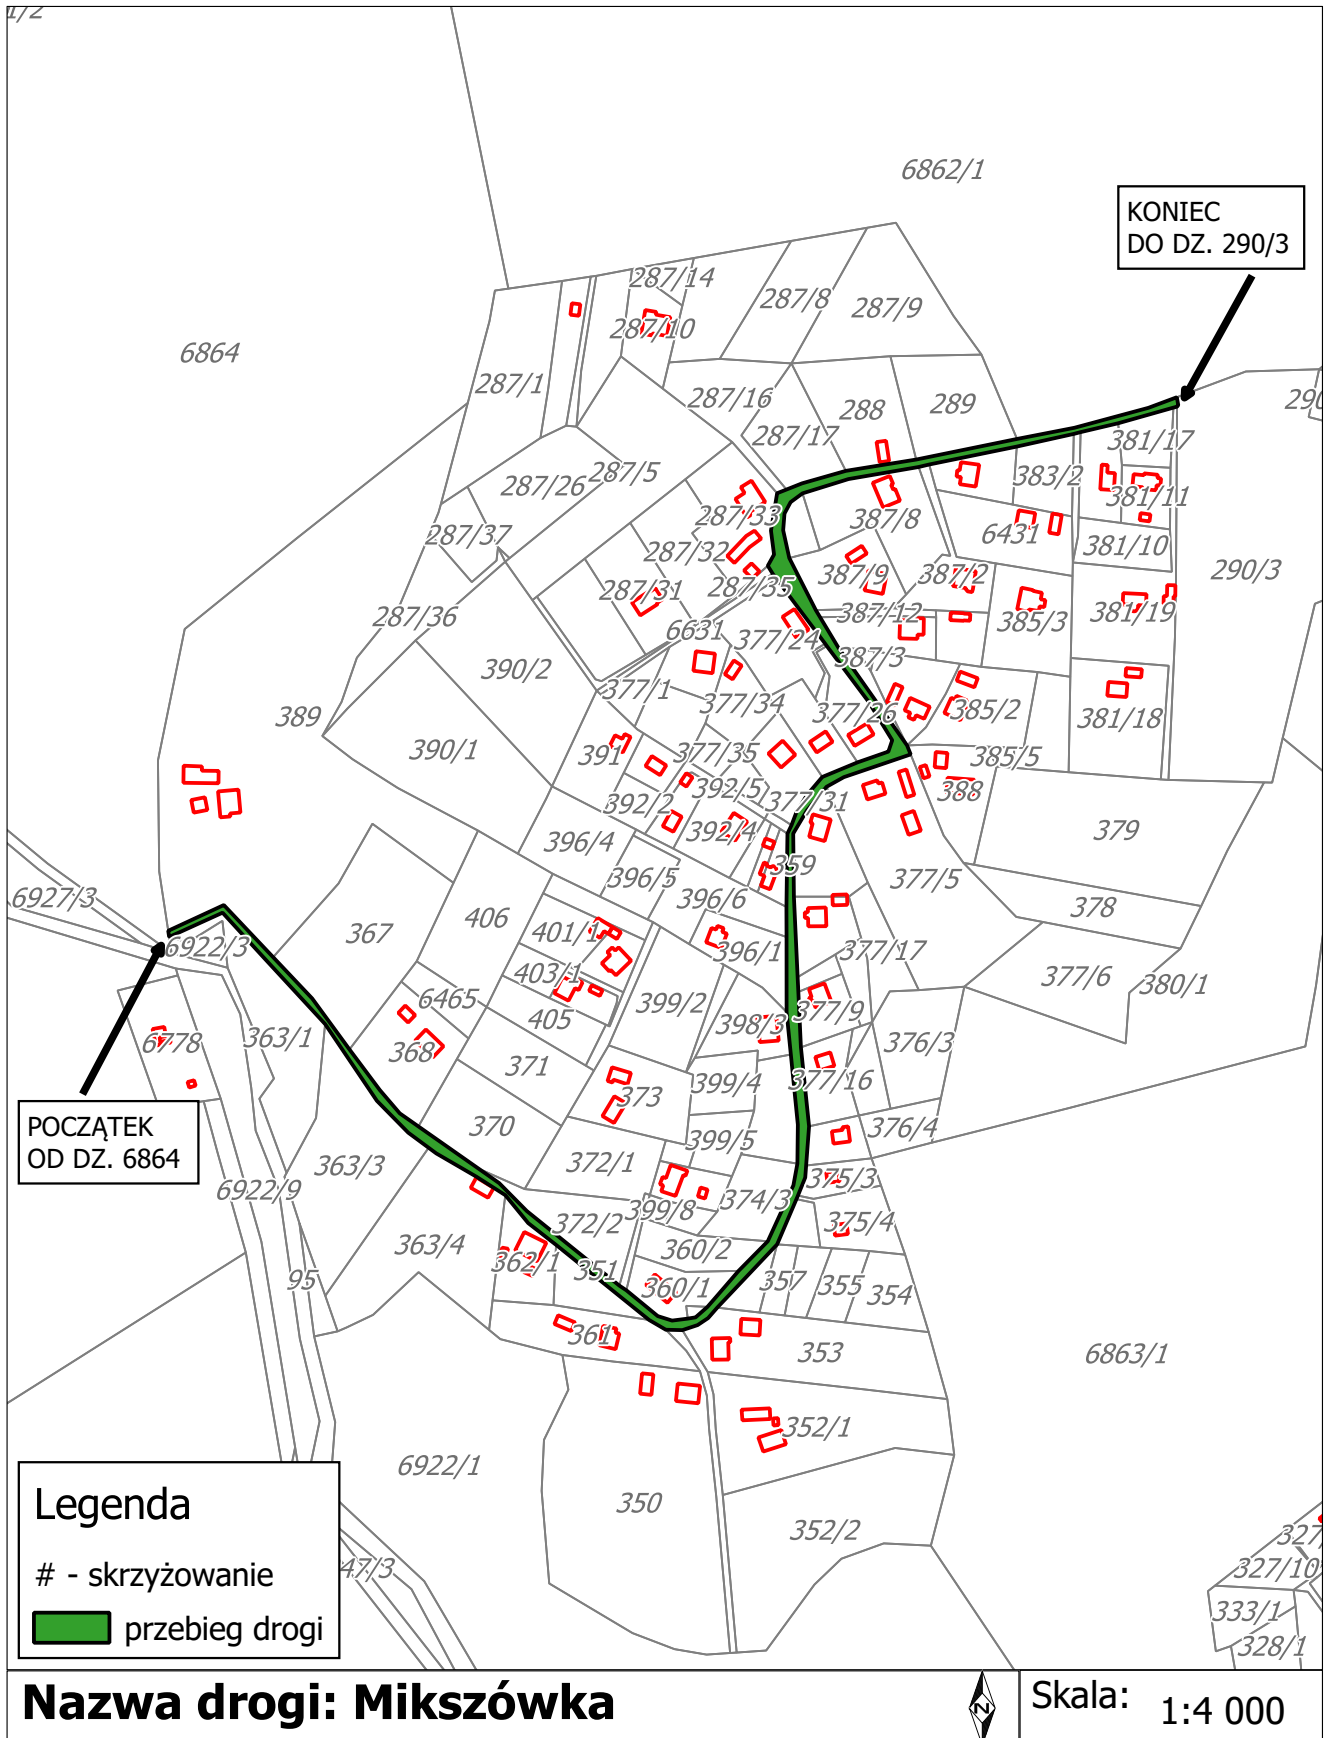

Załącznik Nr 1 do uchwały Nr LVIII/378/2022
Rady Gminy Istebna
z dnia 29 września 2022 r.

Wykaz dróg gminnych w obrębie Istebna

Nr działki	Nazwa drogi	Przebieg drogi
80/2, 81 cz., 78/2, 468/4, 470/2, 471/4, 488/2, 487/13, 487/9, 487/11, 487/15, 484/2, 487/17, 487/22, 482/4, 482/6, 481/2, 487/19, 478/2, 477/2, 493 cz.	Wilcze Suszkula	załącznik 2
351 cz., 359, 377/31,	Mikszówka	załącznik 3
292/2	Słowiaczonka	załącznik 4
6621, 6728/4, 6619, 6615, 249/12, 264/7, 6614, 231 cz.	Olecki	załącznik 5
6612/1 cz., 6613/2 cz., 210/2	Olecki Górne	załącznik 6
166 cz., 280/3, 281/3	Olecki Dolne	załącznik 7
46/5, 50/8, 27/4 cz., 6609	Olecki - Wyśni Pole	załącznik 8
6602/2 cz., 6617/4	Kubalonka Osiedle	załącznik 9
2418/15, 2393, 2507, 2429/2	Połom - Leszczyna	załącznik 10
6620/1	Kawulonka	załącznik 11
2511, 2924/1 cz., 2494/4 2494/6	Leszczyna	załącznik 12
4684 cz., 6770/3, 4693/1	Łączyna - Skała	załącznik 13
6649, 2912/2, 2915/2, 2919/2	Młaskawka	załącznik 14
4693/2	Pietroszonka	załącznik 15
4773/25, 4525/1 cz.	Do Pasiek	załącznik 16
4504/1, 4525/1 cz.	Brzestowe	załącznik 17
6643 cz.	Za Groń	załącznik 18
2964	Andziołówka Gaszperuła	załącznik 19
6633	Andziołówka Łąka	załącznik 20

*cz- część działki

Załącznik Nr 3 do uchwały Nr LVIII/378/2022

Rady Gminy Istebna

z dnia 29 września 2022 r.

Droga Mikszówka

Załącznik Nr 4 do uchwały Nr LVIII/378/2022

Rady Gminy Istebna

z dnia 29 września 2022 r.