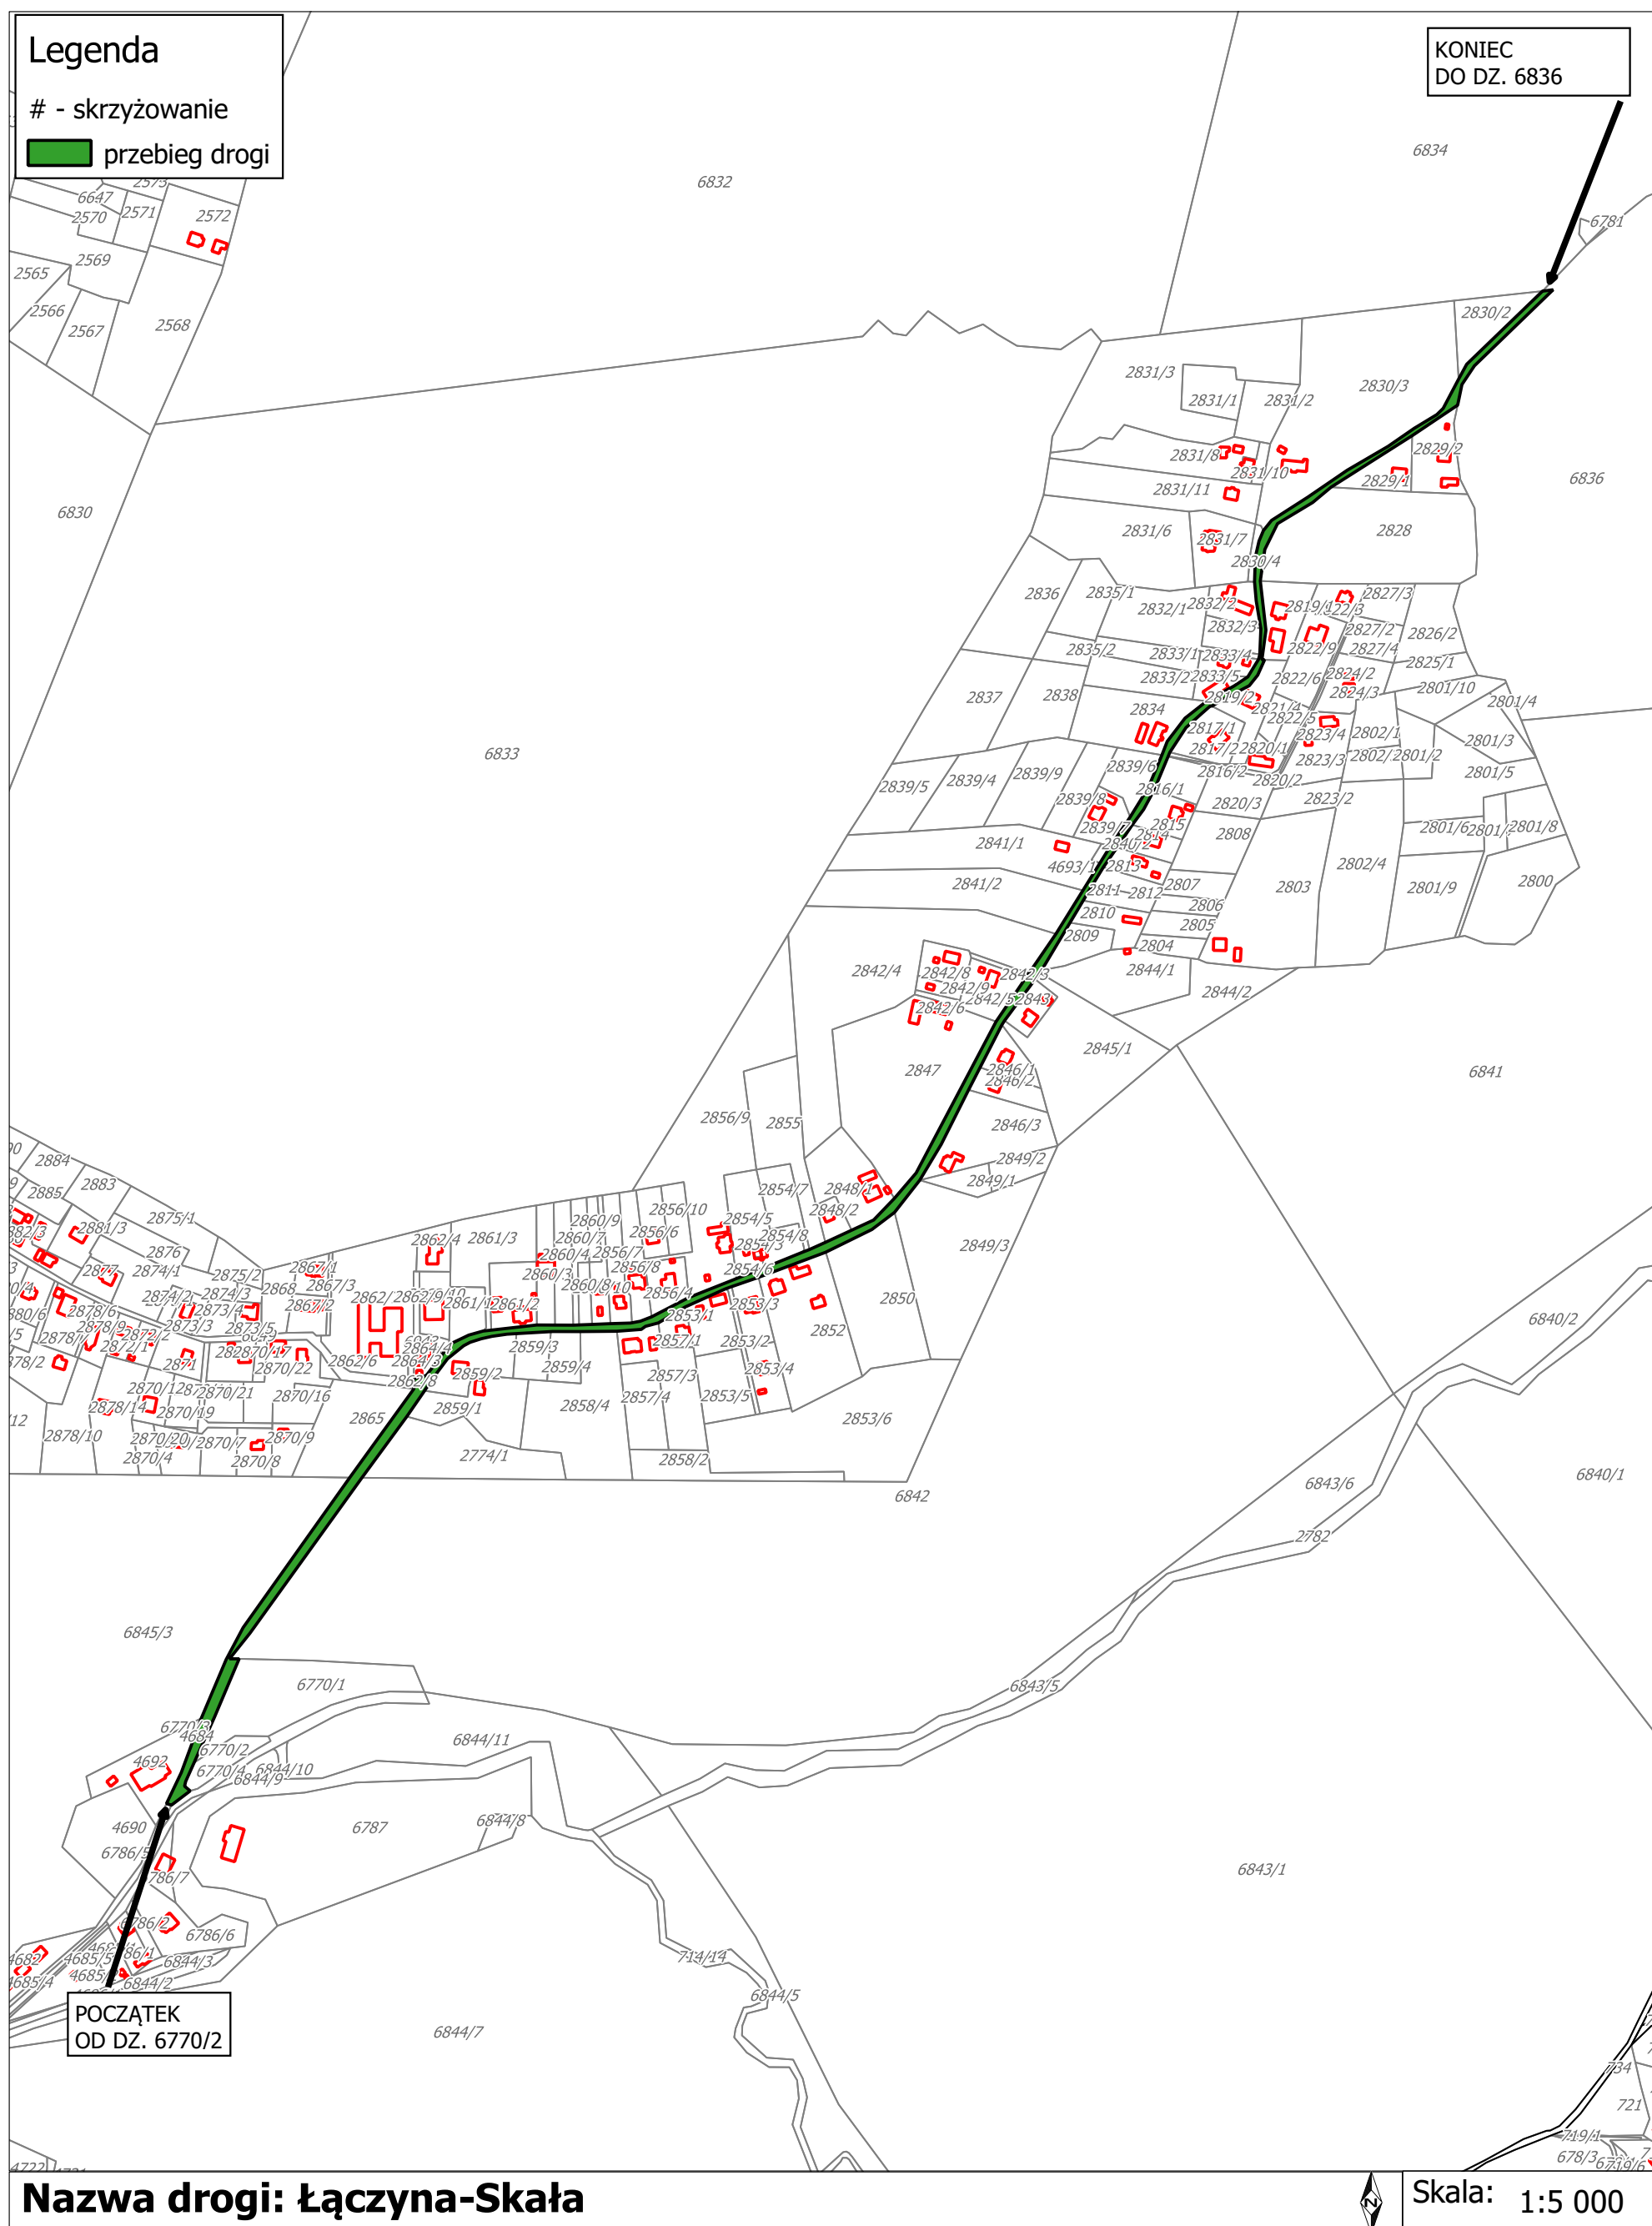

Załącznik Nr 1 do uchwały Nr LVIII/378/2022
Rady Gminy Istebna
z dnia 29 września 2022 r.

Wykaz dróg gminnych w obrębie Istebna

Nr działki	Nazwa drogi	Przebieg drogi
80/2, 81 cz., 78/2, 468/4, 470/2, 471/4, 488/2, 487/13, 487/9, 487/11, 487/15, 484/2, 487/17, 487/22, 482/4, 482/6, 481/2, 487/19, 478/2, 477/2, 493 cz.	Wilcze Suszkula	załącznik 2
351 cz., 359, 377/31,	Mikszówka	załącznik 3
292/2	Słowiaczonka	załącznik 4
6621, 6728/4, 6619, 6615, 249/12, 264/7, 6614, 231 cz.	Olecki	załącznik 5
6612/1 cz., 6613/2 cz., 210/2	Olecki Górne	załącznik 6
166 cz., 280/3, 281/3	Olecki Dolne	załącznik 7
46/5, 50/8, 27/4 cz., 6609	Olecki - Wyśni Pole	załącznik 8
6602/2 cz., 6617/4	Kubalonka Osiedle	załącznik 9
2418/15, 2393, 2507, 2429/2	Połom - Leszczyna	załącznik 10
6620/1	Kawulonka	załącznik 11
2511, 2924/1 cz., 2494/4 2494/6	Leszczyna	załącznik 12
4684 cz., 6770/3, 4693/1	Łączyna - Skała	załącznik 13
6649, 2912/2, 2915/2, 2919/2	Młaskawka	załącznik 14
4693/2	Pietroszonka	załącznik 15
4773/25, 4525/1 cz.	Do Pasiek	załącznik 16
4504/1, 4525/1 cz.	Brzestowe	załącznik 17
6643 cz.	Za Groń	załącznik 18
2964	Andziołówka Gaszperuła	załącznik 19
6633	Andziołówka Łąka	załącznik 20

Droga Olecki Dolne

Załącznik Nr 8 do uchwały Nr LVIII/378/2022

Rady Gminy Istebna

z dnia 29 września 2022 r.

Droga Olecki - Wyśni Pole

Załącznik Nr 9 do uchwały Nr LVIII/378/2022

Rady Gminy Istebna

z dnia 29 września 2022 r.

Droga Kubalonka Osiedle

Droga Połom - Leszczyna

Załącznik Nr 12 do uchwały Nr LVIII/378/2022

Rady Gminy Istebna

z dnia 29 września 2022 r.

Droga Leszczyna

Droga Łączyna - Skala

Droga Pietroszonka

Załącznik Nr 18 do uchwały Nr LVIII/378/2022
Rady Gminy Istebna
z dnia 29 września 2022 r.

Droga Za Groń

Załącznik Nr 19 do uchwały Nr LVIII/378/2022

Rady Gminy Istebna

z dnia 29 września 2022 r.

Droga Andziółówka Gaszperuła