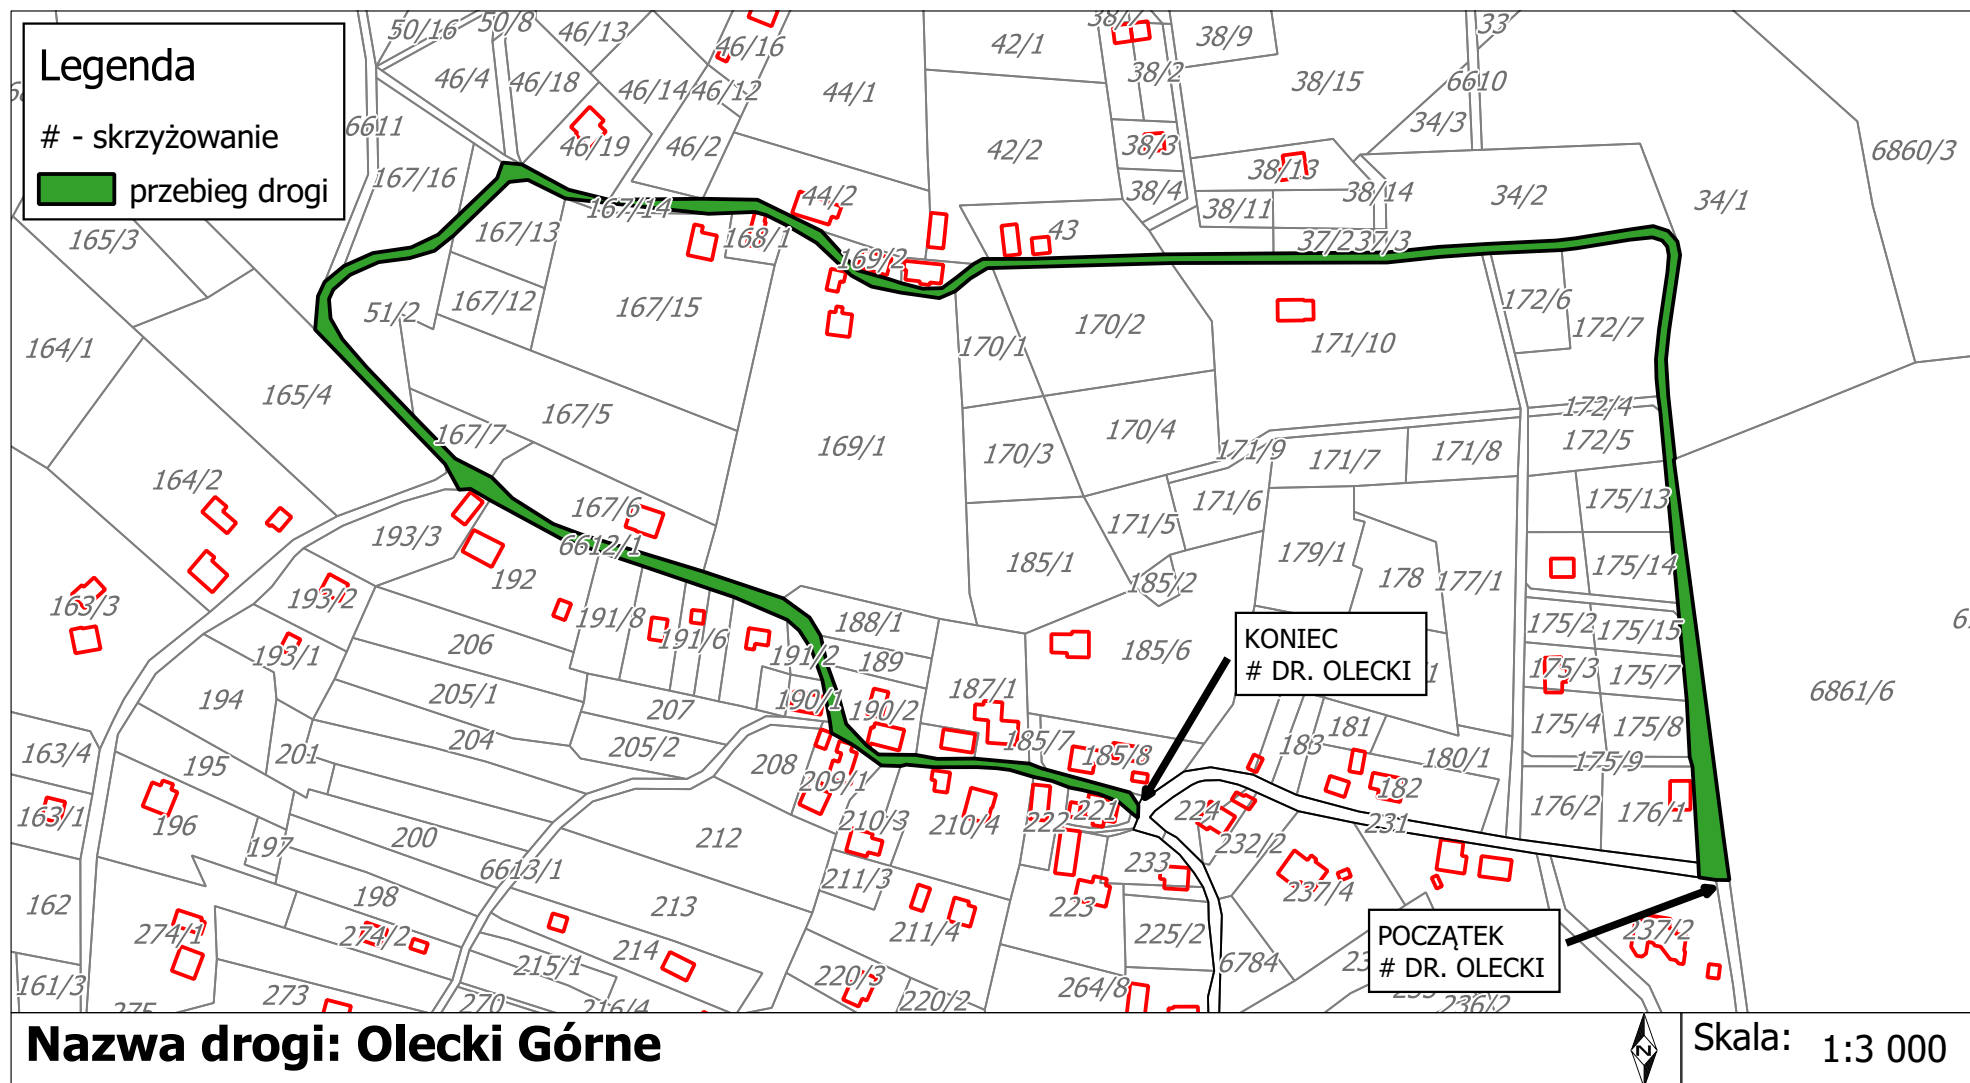

Załącznik Nr 1 do uchwały Nr LVIII/378/2022
Rady Gminy Istebna
z dnia 29 września 2022 r.

Wykaz dróg gminnych w obrębie Istebna

Nr działki	Nazwa drogi	Przebieg drogi
80/2, 81 cz., 78/2, 468/4, 470/2, 471/4, 488/2, 487/13, 487/9, 487/11, 487/15, 484/2, 487/17, 487/22, 482/4, 482/6, 481/2, 487/19, 478/2, 477/2, 493 cz.	Wilcze Suszkula	załącznik 2
351 cz., 359, 377/31,	Mikszówka	załącznik 3
292/2	Słowiaczonka	załącznik 4
6621, 6728/4, 6619, 6615, 249/12, 264/7, 6614, 231 cz.	Olecki	załącznik 5
6612/1 cz., 6613/2 cz., 210/2	Olecki Górne	załącznik 6
166 cz., 280/3, 281/3	Olecki Dolne	załącznik 7
46/5, 50/8, 27/4 cz., 6609	Olecki - Wyśni Pole	załącznik 8
6602/2 cz., 6617/4	Kubalonka Osiedle	załącznik 9
2418/15, 2393, 2507, 2429/2	Połom - Leszczyna	załącznik 10
6620/1	Kawulonka	załącznik 11
2511, 2924/1 cz., 2494/4 2494/6	Leszczyna	załącznik 12
4684 cz., 6770/3, 4693/1	Łączyna - Skała	załącznik 13
6649, 2912/2, 2915/2, 2919/2	Młaskawka	załącznik 14
4693/2	Pietroszonka	załącznik 15
4773/25, 4525/1 cz.	Do Pasiek	załącznik 16
4504/1, 4525/1 cz.	Brzestowe	załącznik 17
6643 cz.	Za Groń	załącznik 18
2964	Andziołówka Gaszperuła	załącznik 19
6633	Andziołówka Łąka	załącznik 20

*cz- część działki

Załącznik Nr 3 do uchwały Nr LVIII/378/2022

Rady Gminy Istebna

z dnia 29 września 2022 r.

Droga Mikszówka

Załącznik Nr 4 do uchwały Nr LVIII/378/2022

Rady Gminy Istebna

z dnia 29 września 2022 r.

Droga Słowiaczonka

Załącznik Nr 6 do uchwały Nr LVIII/378/2022

Rady Gminy Istebna

z dnia 29 września 2022 r.

Droga Olecki Górne

Załącznik Nr 7 do uchwały Nr LVIII/378/2022

Rady Gminy Istebna

z dnia 29 września 2022 r.

Droga Olecki Dolne

Załącznik Nr 8 do uchwały Nr LVIII/378/2022

Rady Gminy Istebna

z dnia 29 września 2022 r.

Droga Olecki - Wyśni Pole

Załącznik Nr 9 do uchwały Nr LVIII/378/2022

Rady Gminy Istebna

z dnia 29 września 2022 r.