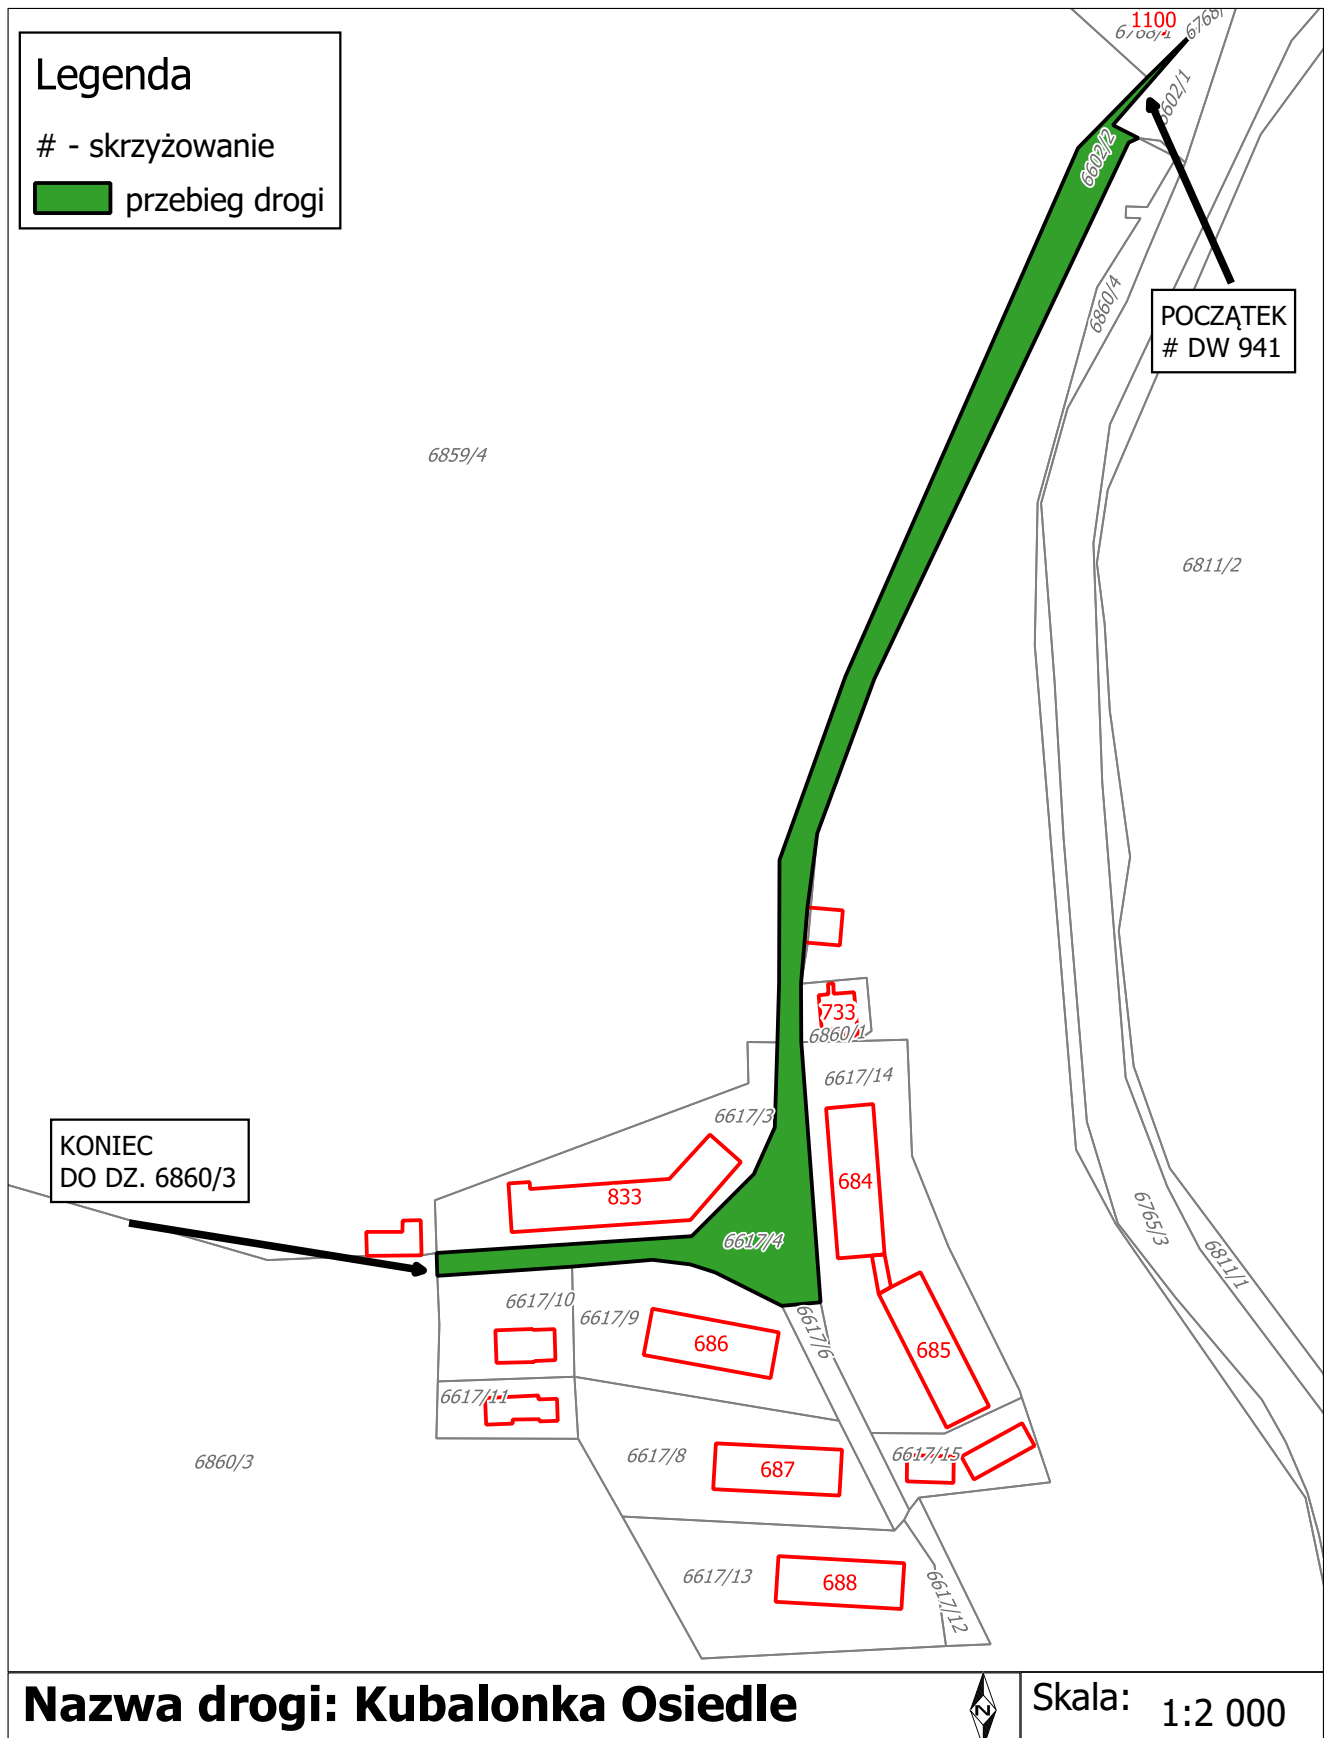

Załącznik Nr 1 do uchwały Nr LVIII/378/2022
Rady Gminy Istebna
z dnia 29 września 2022 r.

Wykaz dróg gminnych w obrębie Istebna

Nr działki	Nazwa drogi	Przebieg drogi
80/2, 81 cz., 78/2, 468/4, 470/2, 471/4, 488/2, 487/13, 487/9, 487/11, 487/15, 484/2, 487/17, 487/22, 482/4, 482/6, 481/2, 487/19, 478/2, 477/2, 493 cz.	Wilcze Suszkula	załącznik 2
351 cz., 359, 377/31,	Mikszówka	załącznik 3
292/2	Słowiaczonka	załącznik 4
6621, 6728/4, 6619, 6615, 249/12, 264/7, 6614, 231 cz.	Olecki	załącznik 5
6612/1 cz., 6613/2 cz., 210/2	Olecki Górne	załącznik 6
166 cz., 280/3, 281/3	Olecki Dolne	załącznik 7
46/5, 50/8, 27/4 cz., 6609	Olecki - Wyśni Pole	załącznik 8
6602/2 cz., 6617/4	Kubalonka Osiedle	załącznik 9
2418/15, 2393, 2507, 2429/2	Połom - Leszczyna	załącznik 10
6620/1	Kawulonka	załącznik 11
2511, 2924/1 cz., 2494/4 2494/6	Leszczyna	załącznik 12
4684 cz., 6770/3, 4693/1	Łączyna - Skała	załącznik 13
6649, 2912/2, 2915/2, 2919/2	Młaskawka	załącznik 14
4693/2	Pietroszonka	załącznik 15
4773/25, 4525/1 cz.	Do Pasiek	załącznik 16
4504/1, 4525/1 cz.	Brzestowe	załącznik 17
6643 cz.	Za Groń	załącznik 18
2964	Andziołówka Gaszperuła	załącznik 19
6633	Andziołówka Łąka	załącznik 20

Droga Olecki Dolne

Załącznik Nr 8 do uchwały Nr LVIII/378/2022

Rady Gminy Istebna

z dnia 29 września 2022 r.

Droga Olecki - Wyśni Pole

Załącznik Nr 9 do uchwały Nr LVIII/378/2022

Rady Gminy Istebna

z dnia 29 września 2022 r.

Droga Kubalonka Osiedle

Droga Połom - Leszczyna

Załącznik Nr 12 do uchwały Nr LVIII/378/2022

Rady Gminy Istebna

z dnia 29 września 2022 r.

Droga Leszczyna

Droga Łączyna - Skala

Droga Pietroszonka