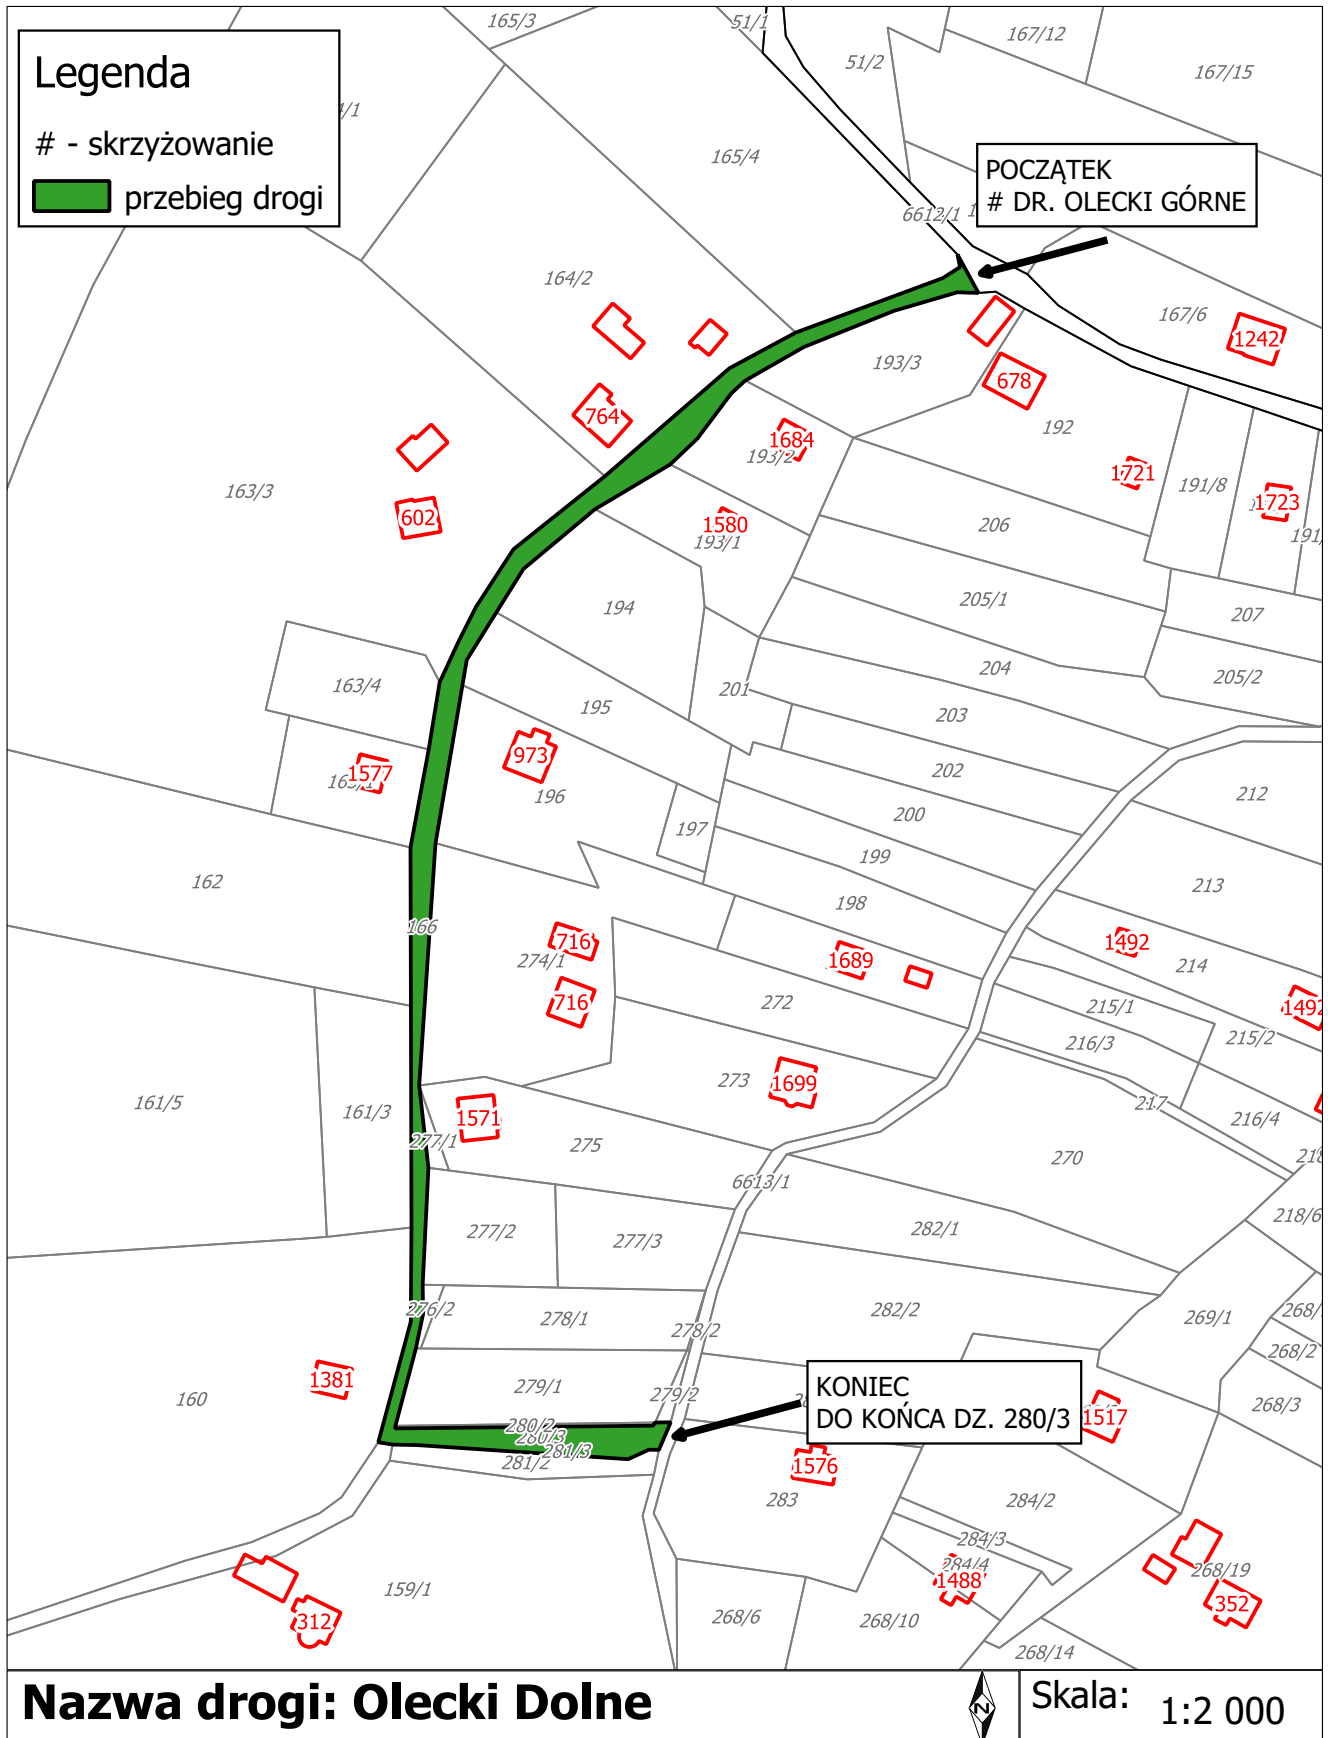

Załącznik Nr 1 do uchwały Nr LVIII/378/2022
Rady Gminy Istebna
z dnia 29 września 2022 r.

Wykaz dróg gminnych w obrębie Istebna

Nr działki	Nazwa drogi	Przebieg drogi
80/2, 81 cz., 78/2, 468/4, 470/2, 471/4, 488/2, 487/13, 487/9, 487/11, 487/15, 484/2, 487/17, 487/22, 482/4, 482/6, 481/2, 487/19, 478/2, 477/2, 493 cz.	Wilcze Suszkula	załącznik 2
351 cz., 359, 377/31,	Mikszówka	załącznik 3
292/2	Słowiaczonka	załącznik 4
6621, 6728/4, 6619, 6615, 249/12, 264/7, 6614, 231 cz.	Olecki	załącznik 5
6612/1 cz., 6613/2 cz., 210/2	Olecki Górne	załącznik 6
166 cz., 280/3, 281/3	Olecki Dolne	załącznik 7
46/5, 50/8, 27/4 cz., 6609	Olecki - Wyśni Pole	załącznik 8
6602/2 cz., 6617/4	Kubalonka Osiedle	załącznik 9
2418/15, 2393, 2507, 2429/2	Połom - Leszczyna	załącznik 10
6620/1	Kawulonka	załącznik 11
2511, 2924/1 cz., 2494/4 2494/6	Leszczyna	załącznik 12
4684 cz., 6770/3, 4693/1	Łączyna - Skała	załącznik 13
6649, 2912/2, 2915/2, 2919/2	Młaskawka	załącznik 14
4693/2	Pietroszonka	załącznik 15
4773/25, 4525/1 cz.	Do Pasiek	załącznik 16
4504/1, 4525/1 cz.	Brzestowe	załącznik 17
6643 cz.	Za Groń	załącznik 18
2964	Andziołówka Gaszperuła	załącznik 19
6633	Andziołówka Łąka	załącznik 20

*cz- część działki

Załącznik Nr 3 do uchwały Nr LVIII/378/2022

Rady Gminy Istebna

z dnia 29 września 2022 r.

Droga Mikszówka

Załącznik Nr 4 do uchwały Nr LVIII/378/2022

Rady Gminy Istebna

z dnia 29 września 2022 r.

Droga Słowiaczonka

Załącznik Nr 6 do uchwały Nr LVIII/378/2022

Rady Gminy Istebna

z dnia 29 września 2022 r.

Droga Olecki Górne

Załącznik Nr 7 do uchwały Nr LVIII/378/2022

Rady Gminy Istebna

z dnia 29 września 2022 r.

Droga Olecki Dolne

Załącznik Nr 8 do uchwały Nr LVIII/378/2022

Rady Gminy Istebna

z dnia 29 września 2022 r.

Droga Olecki - Wyśni Pole

Załącznik Nr 9 do uchwały Nr LVIII/378/2022

Rady Gminy Istebna

z dnia 29 września 2022 r.