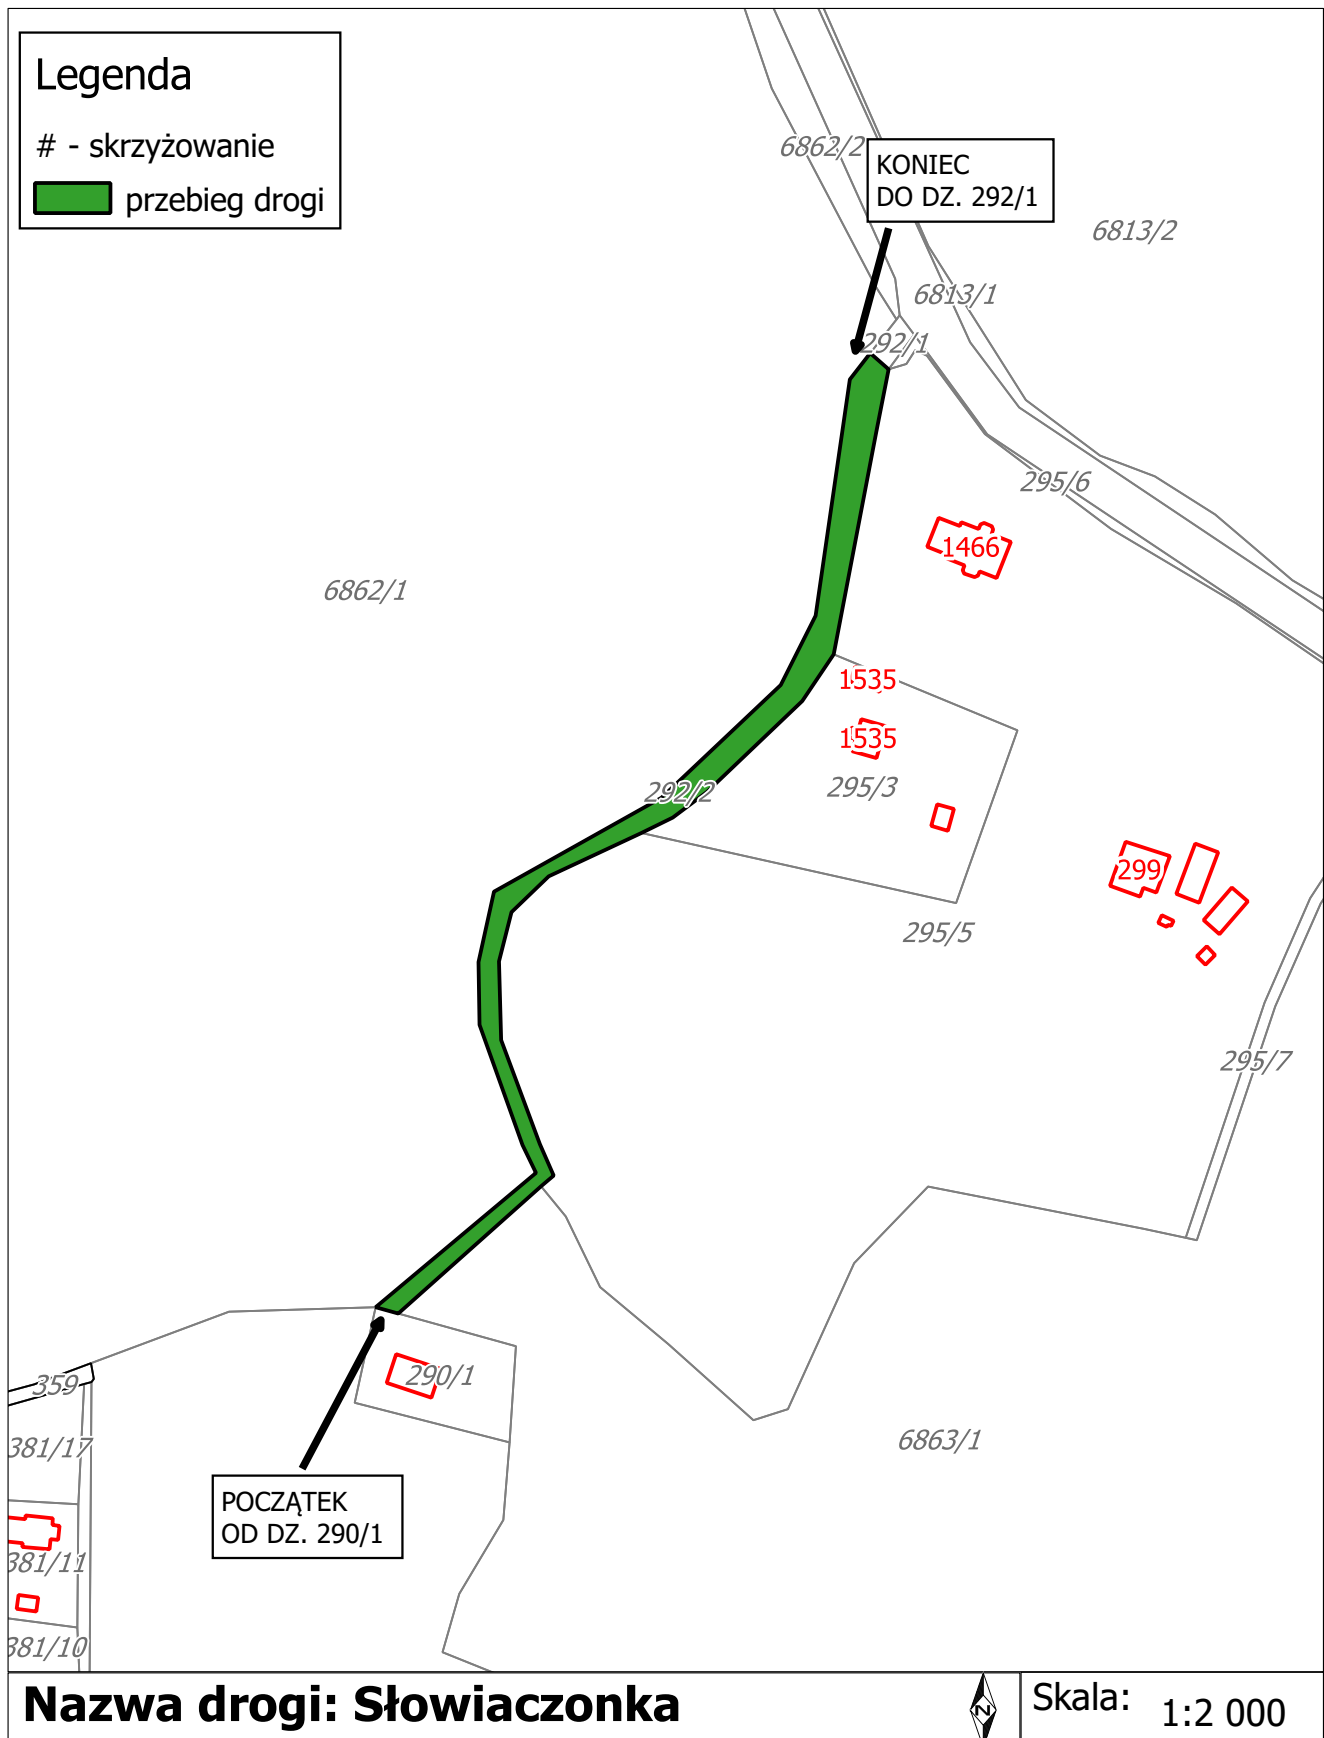

Załącznik Nr 1 do uchwały Nr LVIII/378/2022
Rady Gminy Istebna
z dnia 29 września 2022 r.

Wykaz dróg gminnych w obrębie Istebna

Nr działki	Nazwa drogi	Przebieg drogi
80/2, 81 cz., 78/2, 468/4, 470/2, 471/4, 488/2, 487/13, 487/9, 487/11, 487/15, 484/2, 487/17, 487/22, 482/4, 482/6, 481/2, 487/19, 478/2, 477/2, 493 cz.	Wilcze Suszkula	załącznik 2
351 cz., 359, 377/31,	Mikszówka	załącznik 3
292/2	Słowiaczonka	załącznik 4
6621, 6728/4, 6619, 6615, 249/12, 264/7, 6614, 231 cz.	Olecki	załącznik 5
6612/1 cz., 6613/2 cz., 210/2	Olecki Górne	załącznik 6
166 cz., 280/3, 281/3	Olecki Dolne	załącznik 7
46/5, 50/8, 27/4 cz., 6609	Olecki - Wyśni Pole	załącznik 8
6602/2 cz., 6617/4	Kubalonka Osiedle	załącznik 9
2418/15, 2393, 2507, 2429/2	Połom - Leszczyna	załącznik 10
6620/1	Kawulonka	załącznik 11
2511, 2924/1 cz., 2494/4 2494/6	Leszczyna	załącznik 12
4684 cz., 6770/3, 4693/1	Łączyna - Skała	załącznik 13
6649, 2912/2, 2915/2, 2919/2	Młaskawka	załącznik 14
4693/2	Pietroszonka	załącznik 15
4773/25, 4525/1 cz.	Do Pasiek	załącznik 16
4504/1, 4525/1 cz.	Brzestowe	załącznik 17
6643 cz.	Za Groń	załącznik 18
2964	Andziołówka Gaszperuła	załącznik 19
6633	Andziołówka Łąka	załącznik 20

*cz- część działki

Załącznik Nr 3 do uchwały Nr LVIII/378/2022

Rady Gminy Istebna

z dnia 29 września 2022 r.

Droga Mikszówka

Załącznik Nr 4 do uchwały Nr LVIII/378/2022

Rady Gminy Istebna

z dnia 29 września 2022 r.

Droga Słowiaczonka

Załącznik Nr 6 do uchwały Nr LVIII/378/2022

Rady Gminy Istebna

z dnia 29 września 2022 r.

Droga Olecki Górne

Załącznik Nr 7 do uchwały Nr LVIII/378/2022

Rady Gminy Istebna

z dnia 29 września 2022 r.