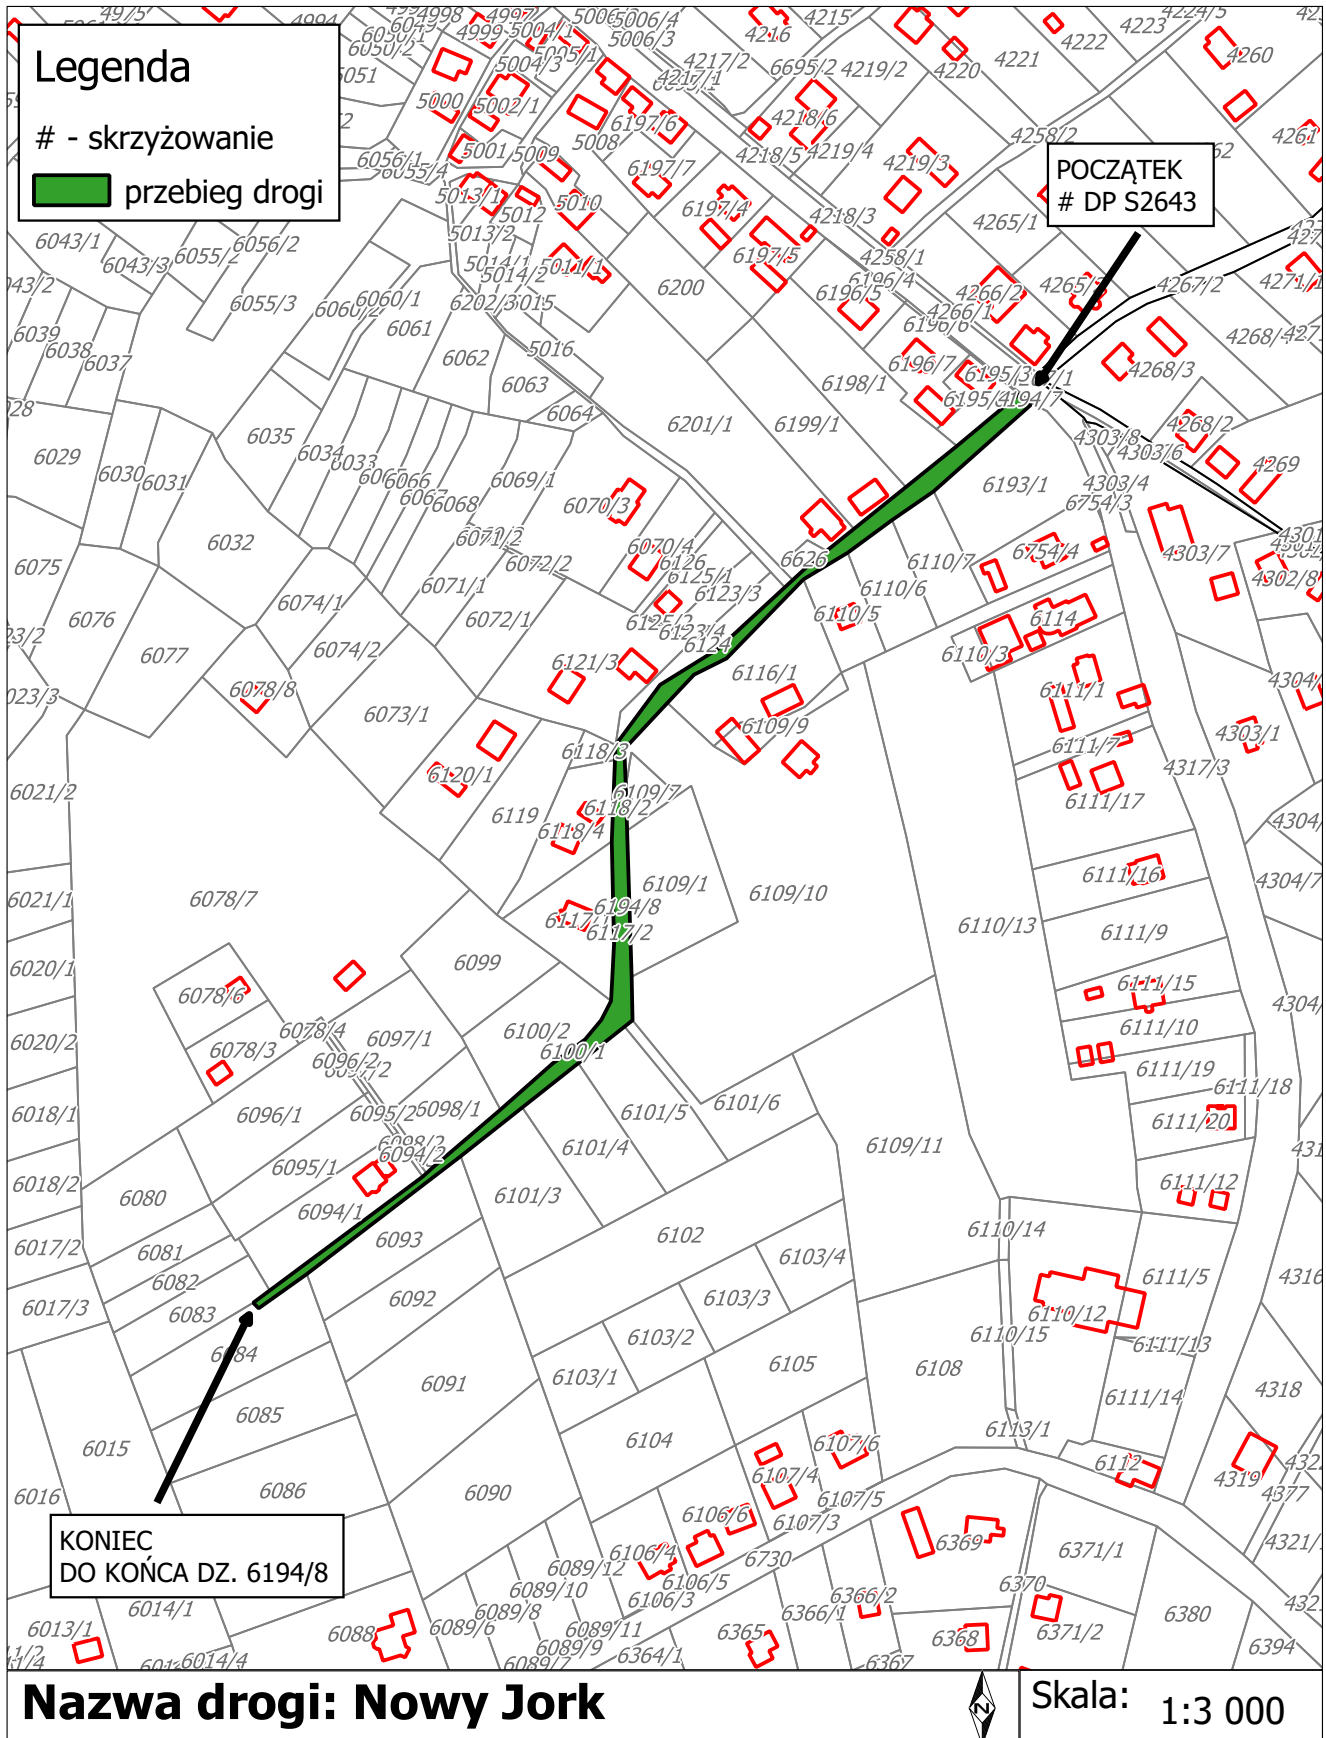

Załącznik Nr 1 do uchwały Nr LVIII/379/2022

Rady Gminy Istebna

z dnia 29 września 2022 r.

Wykaz dróg gminnych w obrębie Istebna

Nr działki	Nazwa drogi	Przebieg drogi
6634 cz., 3017/13, 3017/15, 3022/6, 3022/8	Andziołówka Kubitkula	załącznik 2
3043 cz., 3062/2, 3062/3, 3061/2	Andziołówka-Beskidek	załącznik 3
6636, 3102/4, 3103/2, 3108/16, 3104/2, 3105/2, 3106/2, 3107/3 cz.	Andziołówka do Gazdy	załącznik 4
3116/4, 3130/2, 3115/6	Andziołówka Bucznik	załącznik 5
6661 cz.	Za Strażnicę	załącznik 6
6726, 4990/5, 4987/1	Złoty Groń	załącznik 7
4134 cz., 4144/3, 4142/4, 4071/2, 4081/2, 4138/1, 4135/5, 4135/3, 4133/2, 4133/1, 4131/1, 4130/1, 4128/1, 4127/1, 4123/1	Wywóz	załącznik 8
4267/2	Wojtosze - Brzestowe	załącznik 9
6702, 4303/6, 4301/2, 4302/4, 4302/7, 4302/5, 4305/2, 4312/4, 4312/6	Poloki	załącznik 10
4420 cz., 4419/2, 4427/2, 4421/2, 4406/2, 4405/2, 4355/2, 4354/2, 4353/2	Bryje II	załącznik 11
6194/8 cz, 6118/2, 6117/2, 6100/1	Nowy Jork	załącznik 12
6046/3	Szarce	załącznik 13
6727/2, 5902/3 cz.	Burowie	załącznik 14
6722/1 cz.	Kohuty	załącznik 15
6710/1, 5086/3 cz.	Wojtki - Kucisko	załącznik 16
2149/2, 2245/3 cz., 2236/6, 1400 cz., 2236/3	Gliniane - Szymcze	załącznik 17
5217/2 cz.	Gliniane	załącznik 18

*cz- część działki

Załącznik Nr 2 do uchwały Nr LVIII/379/2022
Rady Gminy Istebna
z dnia 29 września 2022 r.

Droga Andziółówka Kubitkula

Załącznik Nr 3 do uchwały Nr LVIII/379/2022

Rady Gminy Istebna

z dnia 29 września 2022 r.

Droga Andziolówka - Beskidek

Załącznik Nr 4 do uchwały Nr LVIII/379/2022

Rady Gminy Istebna

z dnia 29 września 2022 r.

Droga Andziółówka do Gazdy

Nazwa drogi: Andziółówka do Gazdy

Skala: 1:2 000

Załącznik Nr 5 do uchwały Nr LVIII/379/2022
Rady Gminy Istebna
z dnia 29 września 2022 r.

Droga Poloki

Legenda
- skrzyżowanie
przebieg drogi

Nazwa drogi: Poloki

Skala: 1:2 000

Załącznik Nr 12 do uchwały Nr LVIII/379/2022

Rady Gminy Istebna

z dnia 29 września 2022 r.

Droga Nowy Jork