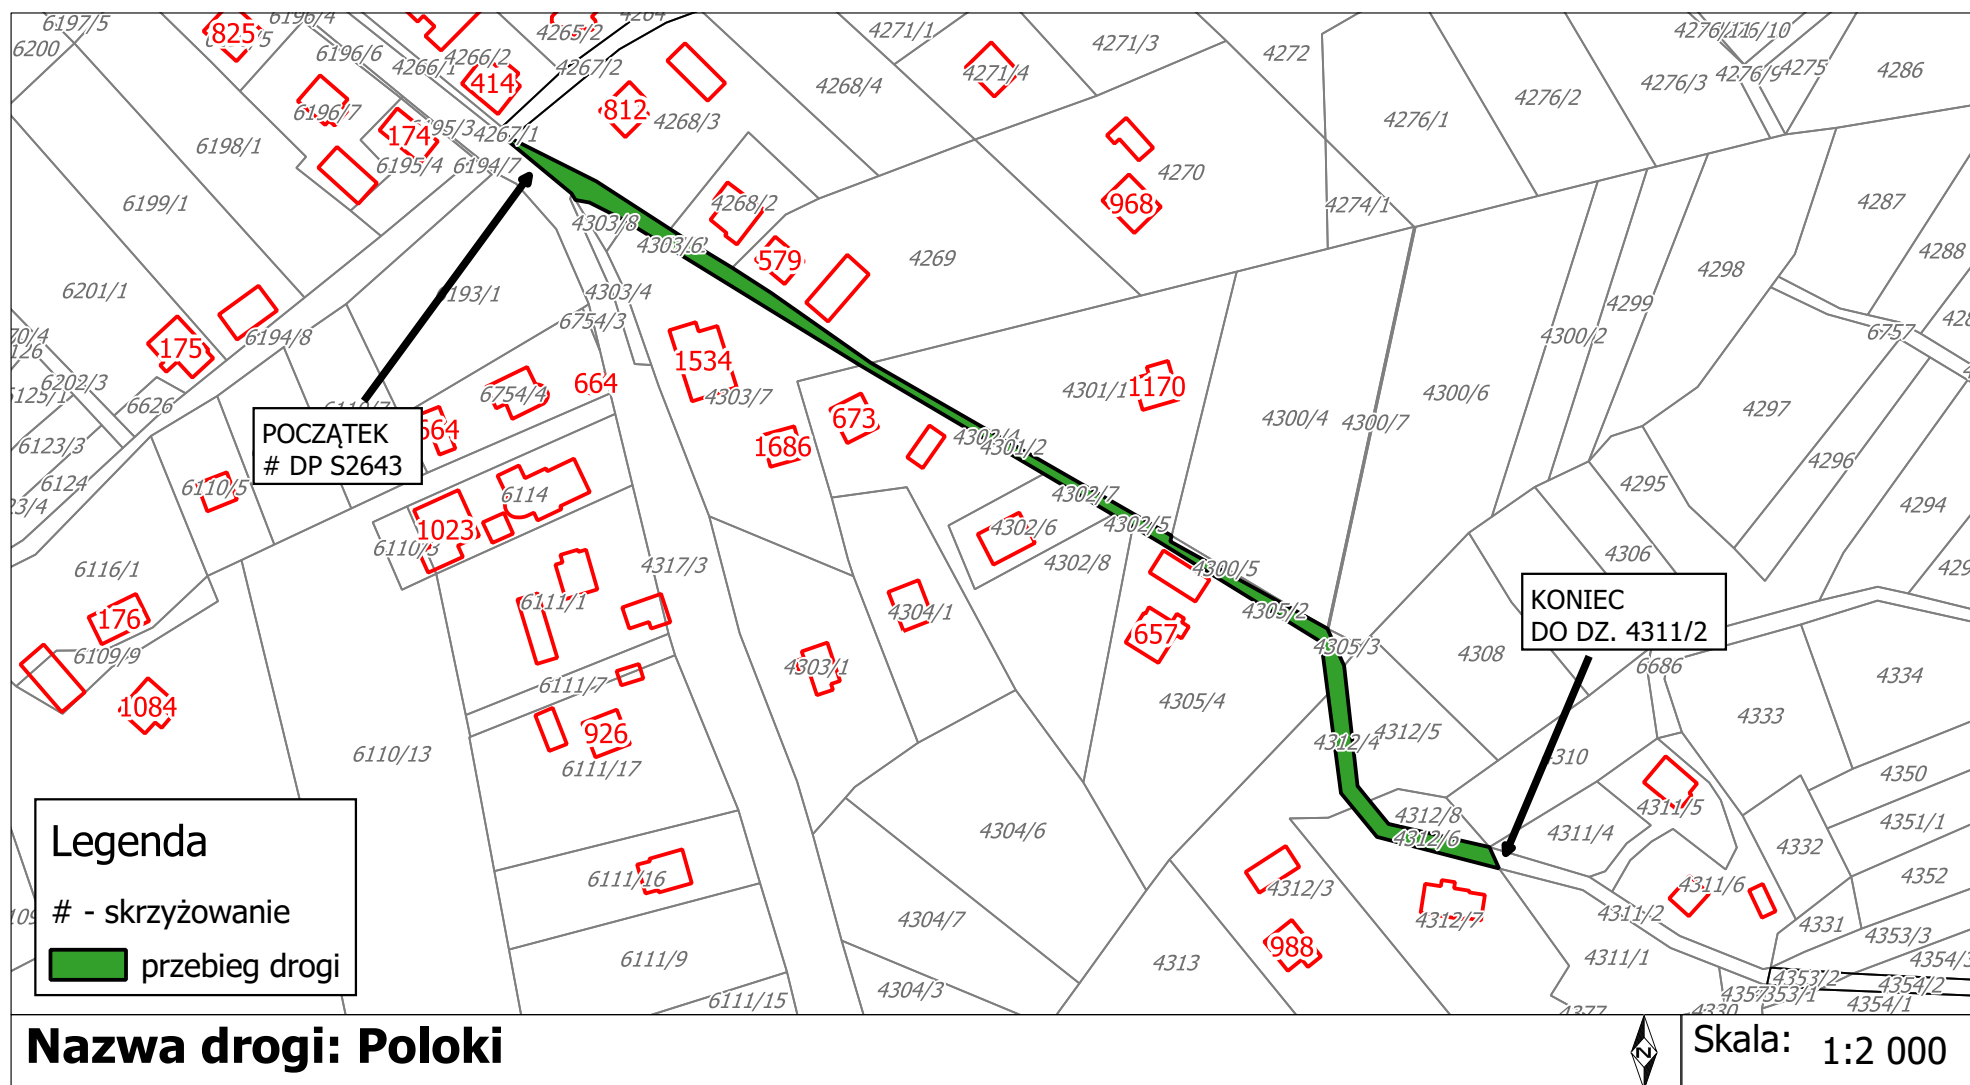

*cz- część działki

Załącznik Nr 2 do uchwały Nr LVIII/379/2022
Rady Gminy Istebna
z dnia 29 września 2022 r.

Droga Andziółówka Kubitkula

Załącznik Nr 3 do uchwały Nr LVIII/379/2022

Rady Gminy Istebna

z dnia 29 września 2022 r.

Droga Andziolówka - Beskidek

Załącznik Nr 4 do uchwały Nr LVIII/379/2022

Rady Gminy Istebna

z dnia 29 września 2022 r.

Droga Andziółówka do Gazdy

Nazwa drogi: Andziółówka do Gazdy

Skala: 1:2 000

Załącznik Nr 5 do uchwały Nr LVIII/379/2022
Rady Gminy Istebna
z dnia 29 września 2022 r.

Droga Złoty Groń

Załącznik Nr 9 do uchwały Nr LVIII/379/2022

Rady Gminy Istebna

z dnia 29 września 2022 r.

Droga Wojtosze - Brzestowe

Załącznik Nr 10 do uchwały Nr LVIII/379/2022
Rady Gminy Istebna
z dnia 29 września 2022 r.

Droga Poloki

Legenda
- skrzyżowanie
przebieg drogi

Nazwa drogi: Poloki

Skala: 1:2 000

Załącznik Nr 12 do uchwały Nr LVIII/379/2022

Rady Gminy Istebna

z dnia 29 września 2022 r.

Droga Nowy Jork