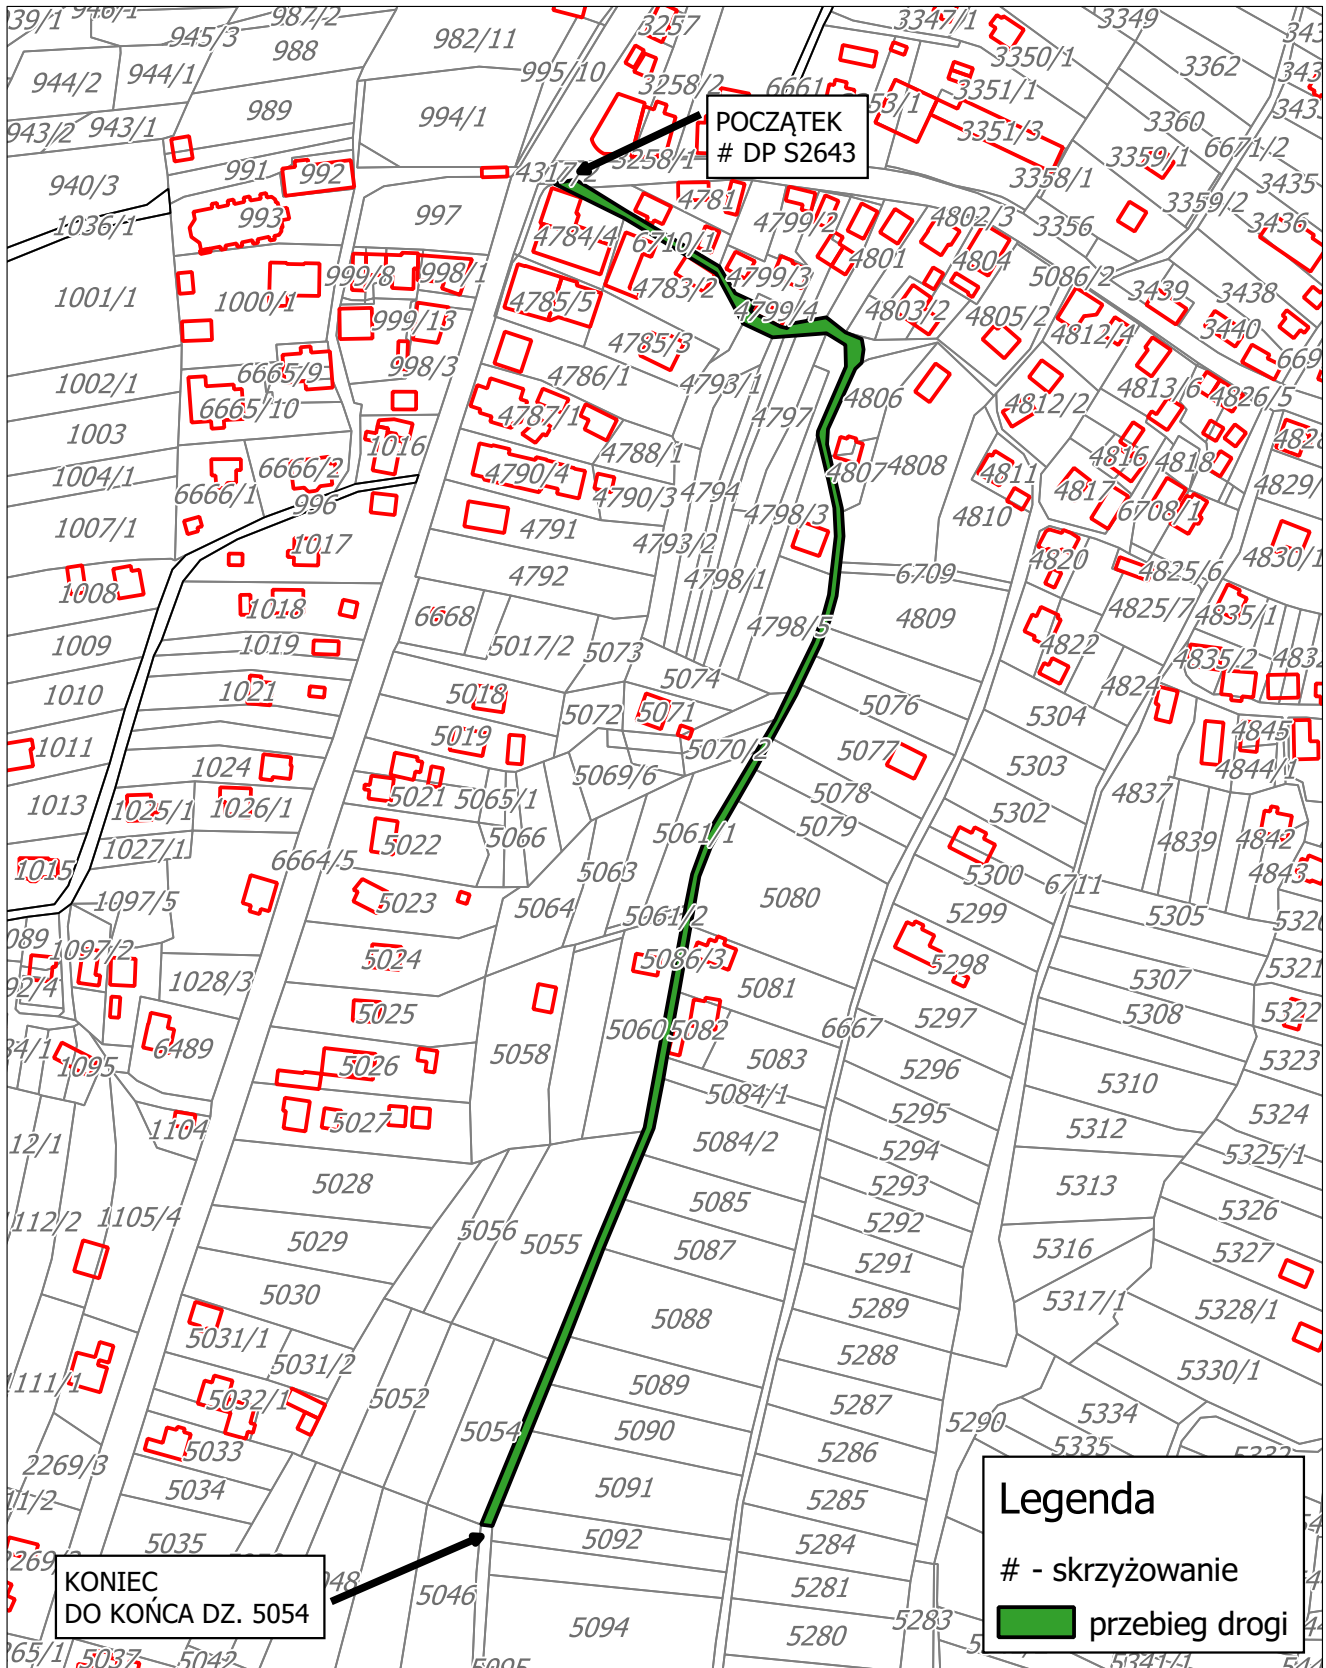

Załącznik Nr 1 do uchwały Nr LVIII/379/2022

Rady Gminy Istebna

z dnia 29 września 2022 r.

Wykaz dróg gminnych w obrębie Istebna

Nr działki	Nazwa drogi	Przebieg drogi
6634 cz., 3017/13, 3017/15, 3022/6, 3022/8	Andziołówka Kubitkula	załącznik 2
3043 cz., 3062/2, 3062/3, 3061/2	Andziołówka-Beskidek	załącznik 3
6636, 3102/4, 3103/2, 3108/16, 3104/2, 3105/2, 3106/2, 3107/3 cz.	Andziołówka do Gazdy	załącznik 4
3116/4, 3130/2, 3115/6	Andziołówka Bucznik	załącznik 5
6661 cz.	Za Strażnicę	załącznik 6
6726, 4990/5, 4987/1	Złoty Groń	załącznik 7
4134 cz., 4144/3, 4142/4, 4071/2, 4081/2, 4138/1, 4135/5, 4135/3, 4133/2, 4133/1, 4131/1, 4130/1, 4128/1, 4127/1, 4123/1	Wywóz	załącznik 8
4267/2	Wojtosze - Brzestowe	załącznik 9
6702, 4303/6, 4301/2, 4302/4, 4302/7, 4302/5, 4305/2, 4312/4, 4312/6	Poloki	załącznik 10
4420 cz., 4419/2, 4427/2, 4421/2, 4406/2, 4405/2, 4355/2, 4354/2, 4353/2	Bryje II	załącznik 11
6194/8 cz, 6118/2, 6117/2, 6100/1	Nowy Jork	załącznik 12
6046/3	Szarce	załącznik 13
6727/2, 5902/3 cz.	Burowie	załącznik 14
6722/1 cz.	Kohuty	załącznik 15
6710/1, 5086/3 cz.	Wojtki - Kucisko	załącznik 16
2149/2, 2245/3 cz., 2236/6, 1400 cz., 2236/3	Gliniane - Szymcze	załącznik 17
5217/2 cz.	Gliniane	załącznik 18

Załącznik Nr 15 do uchwały Nr LVIII/379/2022
Rady Gminy Istebna
z dnia 29 września 2022 r.

Droga Kohuty

Załącznik Nr 16 do uchwały Nr LVIII/379/2022

Rady Gminy Istebna

z dnia 29 września 2022 r.

Doga Wojtki - Kucisko