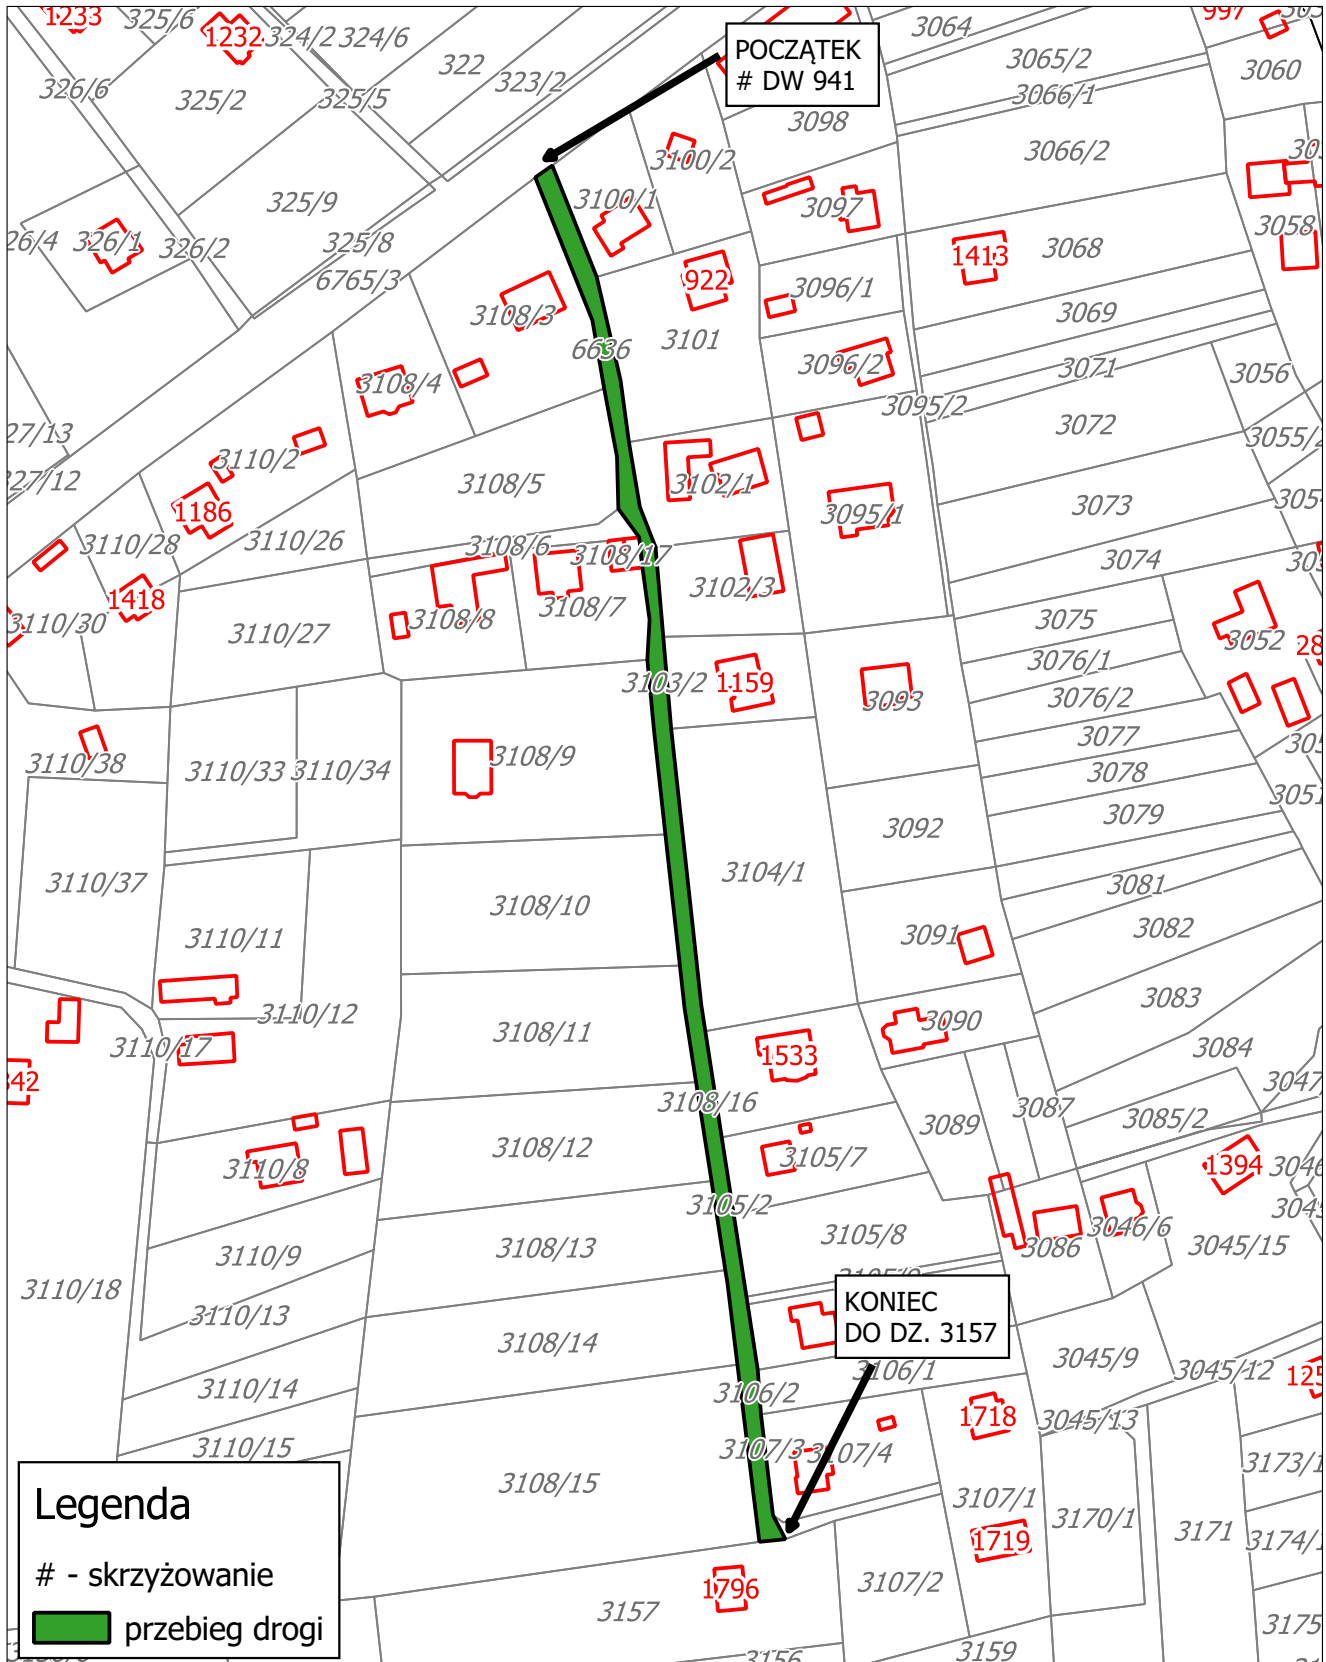

Załącznik Nr 1 do uchwały Nr LVIII/379/2022

Rady Gminy Istebna

z dnia 29 września 2022 r.

Wykaz dróg gminnych w obrębie Istebna

Nr działki	Nazwa drogi	Przebieg drogi
6634 cz., 3017/13, 3017/15, 3022/6, 3022/8	Andziołówka Kubitkula	załącznik 2
3043 cz., 3062/2, 3062/3, 3061/2	Andziołówka-Beskidek	załącznik 3
6636, 3102/4, 3103/2, 3108/16, 3104/2, 3105/2, 3106/2, 3107/3 cz.	Andziołówka do Gazdy	załącznik 4
3116/4, 3130/2, 3115/6	Andziołówka Bucznik	załącznik 5
6661 cz.	Za Strażnicę	załącznik 6
6726, 4990/5, 4987/1	Złoty Groń	załącznik 7
4134 cz., 4144/3, 4142/4, 4071/2, 4081/2, 4138/1, 4135/5, 4135/3, 4133/2, 4133/1, 4131/1, 4130/1, 4128/1, 4127/1, 4123/1	Wywóz	załącznik 8
4267/2	Wojtosze - Brzestowe	załącznik 9
6702, 4303/6, 4301/2, 4302/4, 4302/7, 4302/5, 4305/2, 4312/4, 4312/6	Poloki	załącznik 10
4420 cz., 4419/2, 4427/2, 4421/2, 4406/2, 4405/2, 4355/2, 4354/2, 4353/2	Bryje II	załącznik 11
6194/8 cz, 6118/2, 6117/2, 6100/1	Nowy Jork	załącznik 12
6046/3	Szarce	załącznik 13
6727/2, 5902/3 cz.	Burowie	załącznik 14
6722/1 cz.	Kohuty	załącznik 15
6710/1, 5086/3 cz.	Wojtki - Kucisko	załącznik 16
2149/2, 2245/3 cz., 2236/6, 1400 cz., 2236/3	Gliniane - Szymcze	załącznik 17
5217/2 cz.	Gliniane	załącznik 18

*cz- część działki

Załącznik Nr 2 do uchwały Nr LVIII/379/2022
Rady Gminy Istebna
z dnia 29 września 2022 r.

Droga Andziółówka Kubitkula

Załącznik Nr 3 do uchwały Nr LVIII/379/2022

Rady Gminy Istebna

z dnia 29 września 2022 r.

Droga Andziolówka - Beskidek

Załącznik Nr 4 do uchwały Nr LVIII/379/2022

Rady Gminy Istebna

z dnia 29 września 2022 r.

Droga Andziółówka do Gazdy

Nazwa drogi: Andziółówka do Gazdy

Skala: 1:2 000

Załącznik Nr 5 do uchwały Nr LVIII/379/2022
Rady Gminy Istebna
z dnia 29 września 2022 r.

Nazwa Andziółówka Bucznik

Załącznik Nr 6 do uchwały Nr LVIII/379/2022

Rady Gminy Istebna

z dnia 29 września 2022 r.

Droga Za Strażnicę

Załącznik Nr 7 do uchwały Nr LVIII/379/2022

Rady Gminy Istebna

z dnia 29 września 2022 r.