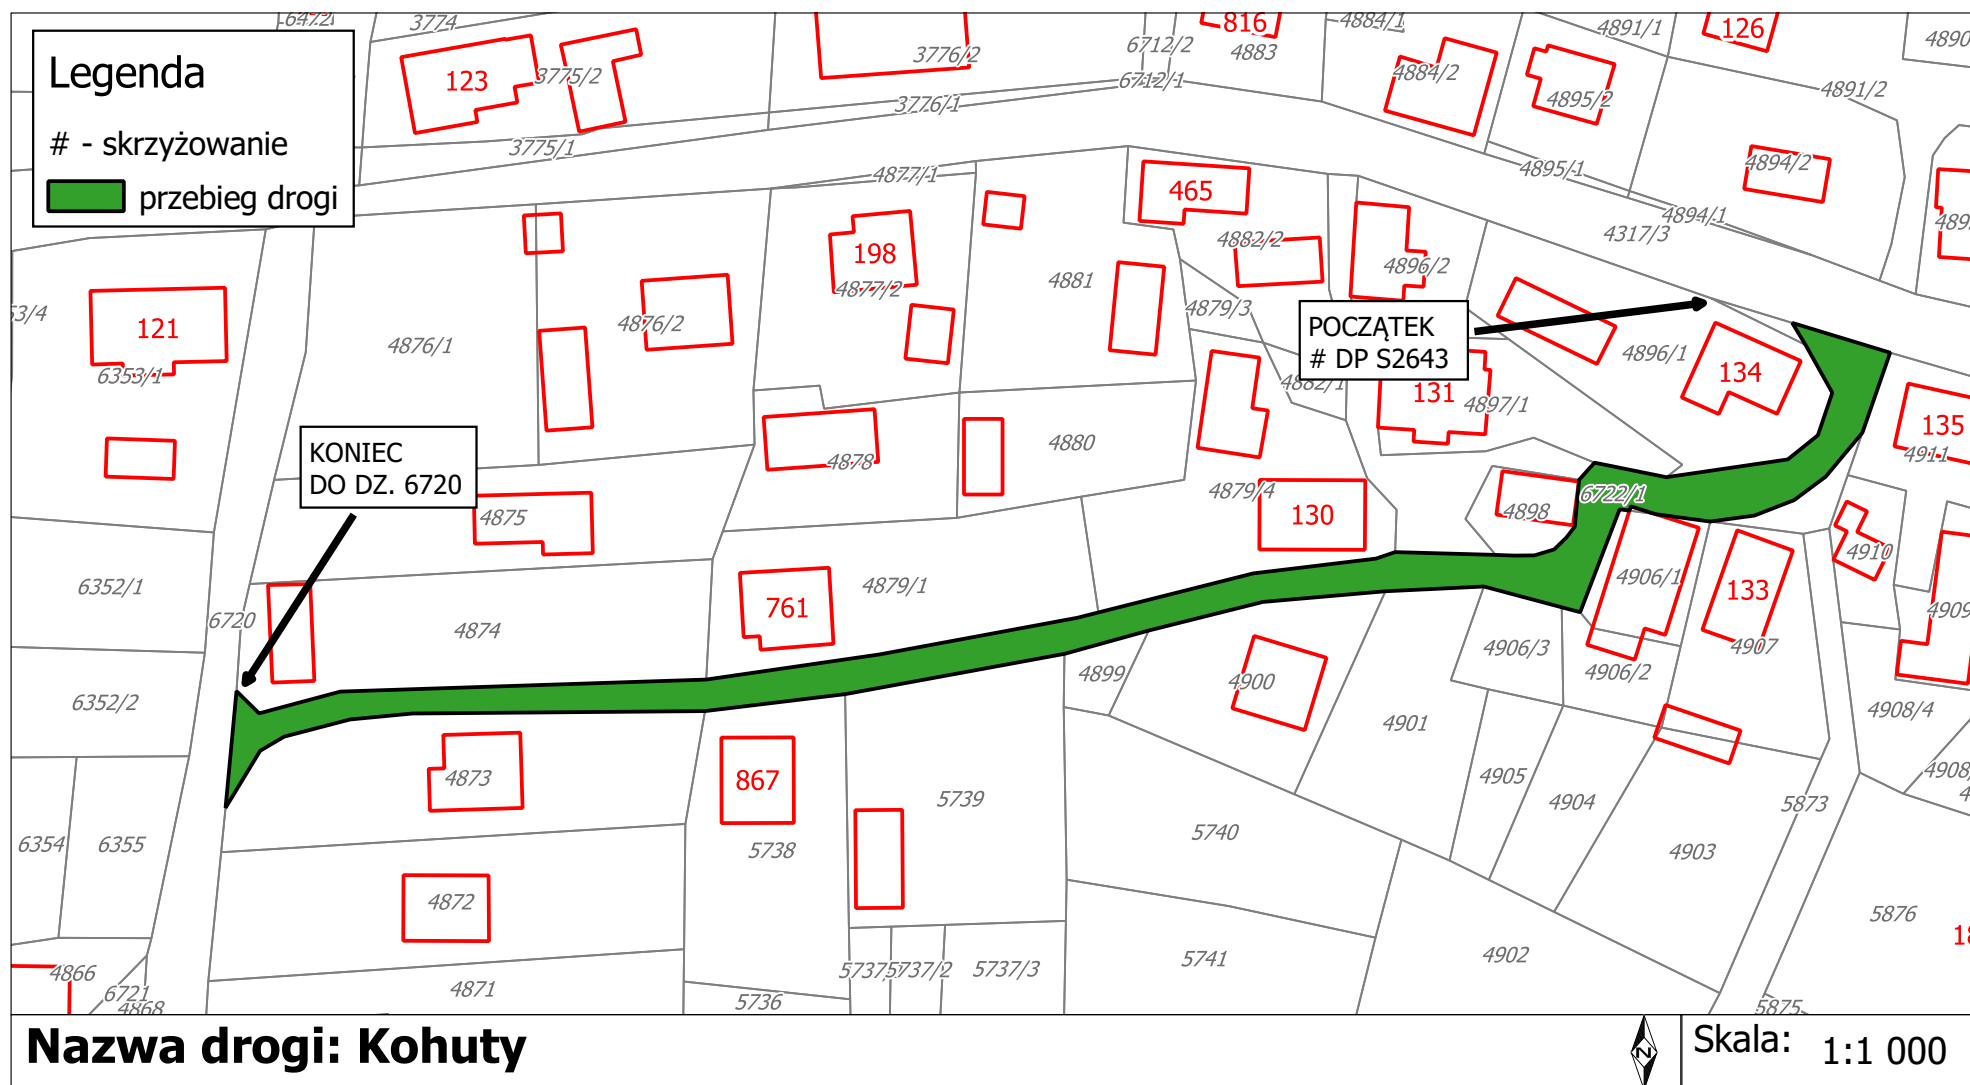

Droga Poloki

Legenda
- skrzyżowanie
przebieg drogi

Nazwa drogi: Poloki

Skala: 1:2 000

Załącznik Nr 12 do uchwały Nr LVIII/379/2022

Rady Gminy Istebna

z dnia 29 września 2022 r.

Droga Nowy Jork

Załącznik Nr 13 do uchwały Nr LVIII/379/2022
Rady Gminy Istebna
z dnia 29 września 2022 r.

Droga Szarce

Załącznik Nr 14 do uchwały Nr LVIII/379/2022

Rady Gminy Istebna

z dnia 29 września 2022 r.

Droga Burowie

Załącznik Nr 15 do uchwały Nr LVIII/379/2022
Rady Gminy Istebna
z dnia 29 września 2022 r.

Droga Kohuty

Załącznik Nr 16 do uchwały Nr LVIII/379/2022

Rady Gminy Istebna

z dnia 29 września 2022 r.

Doga Wojtki - Kucisko