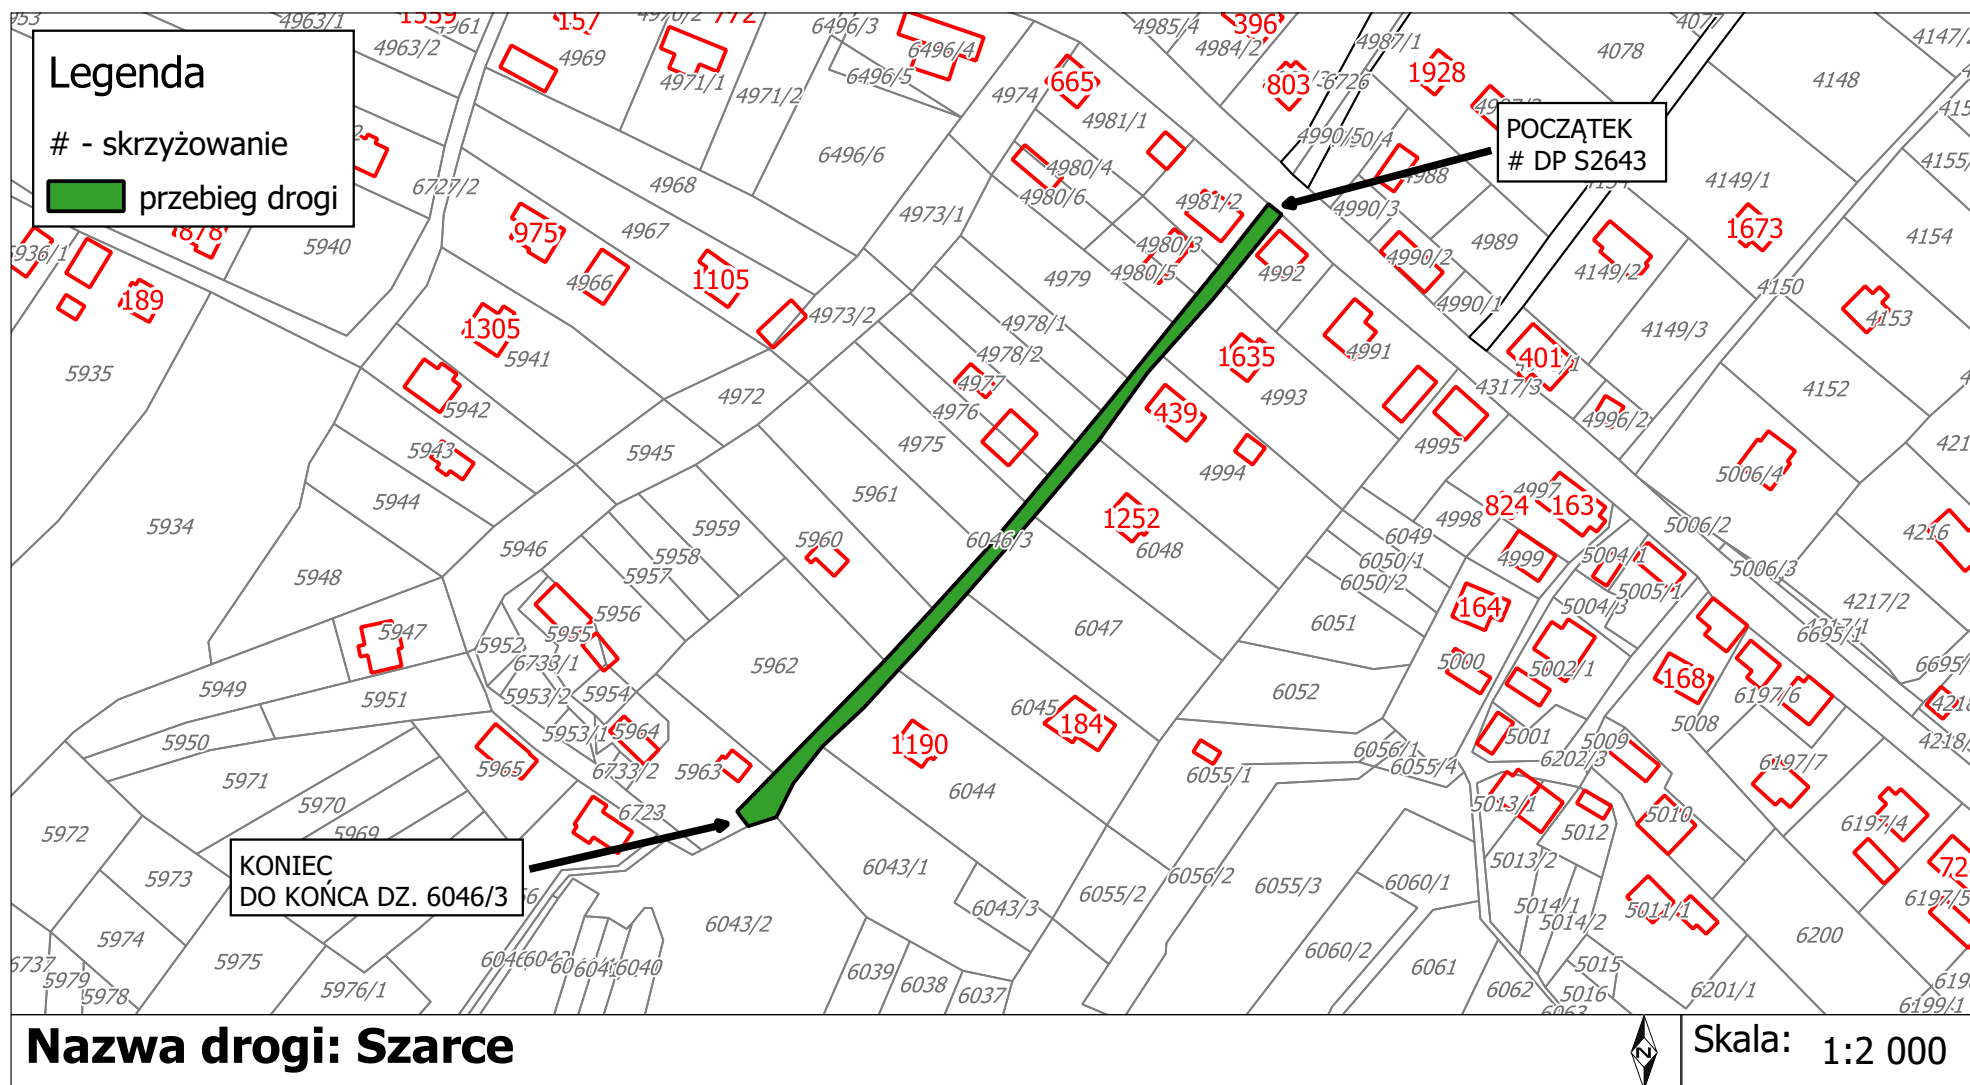

Załącznik Nr 13 do uchwały Nr LVIII/379/2022
Rady Gminy Istebna
z dnia 29 września 2022 r.

Droga Szarce