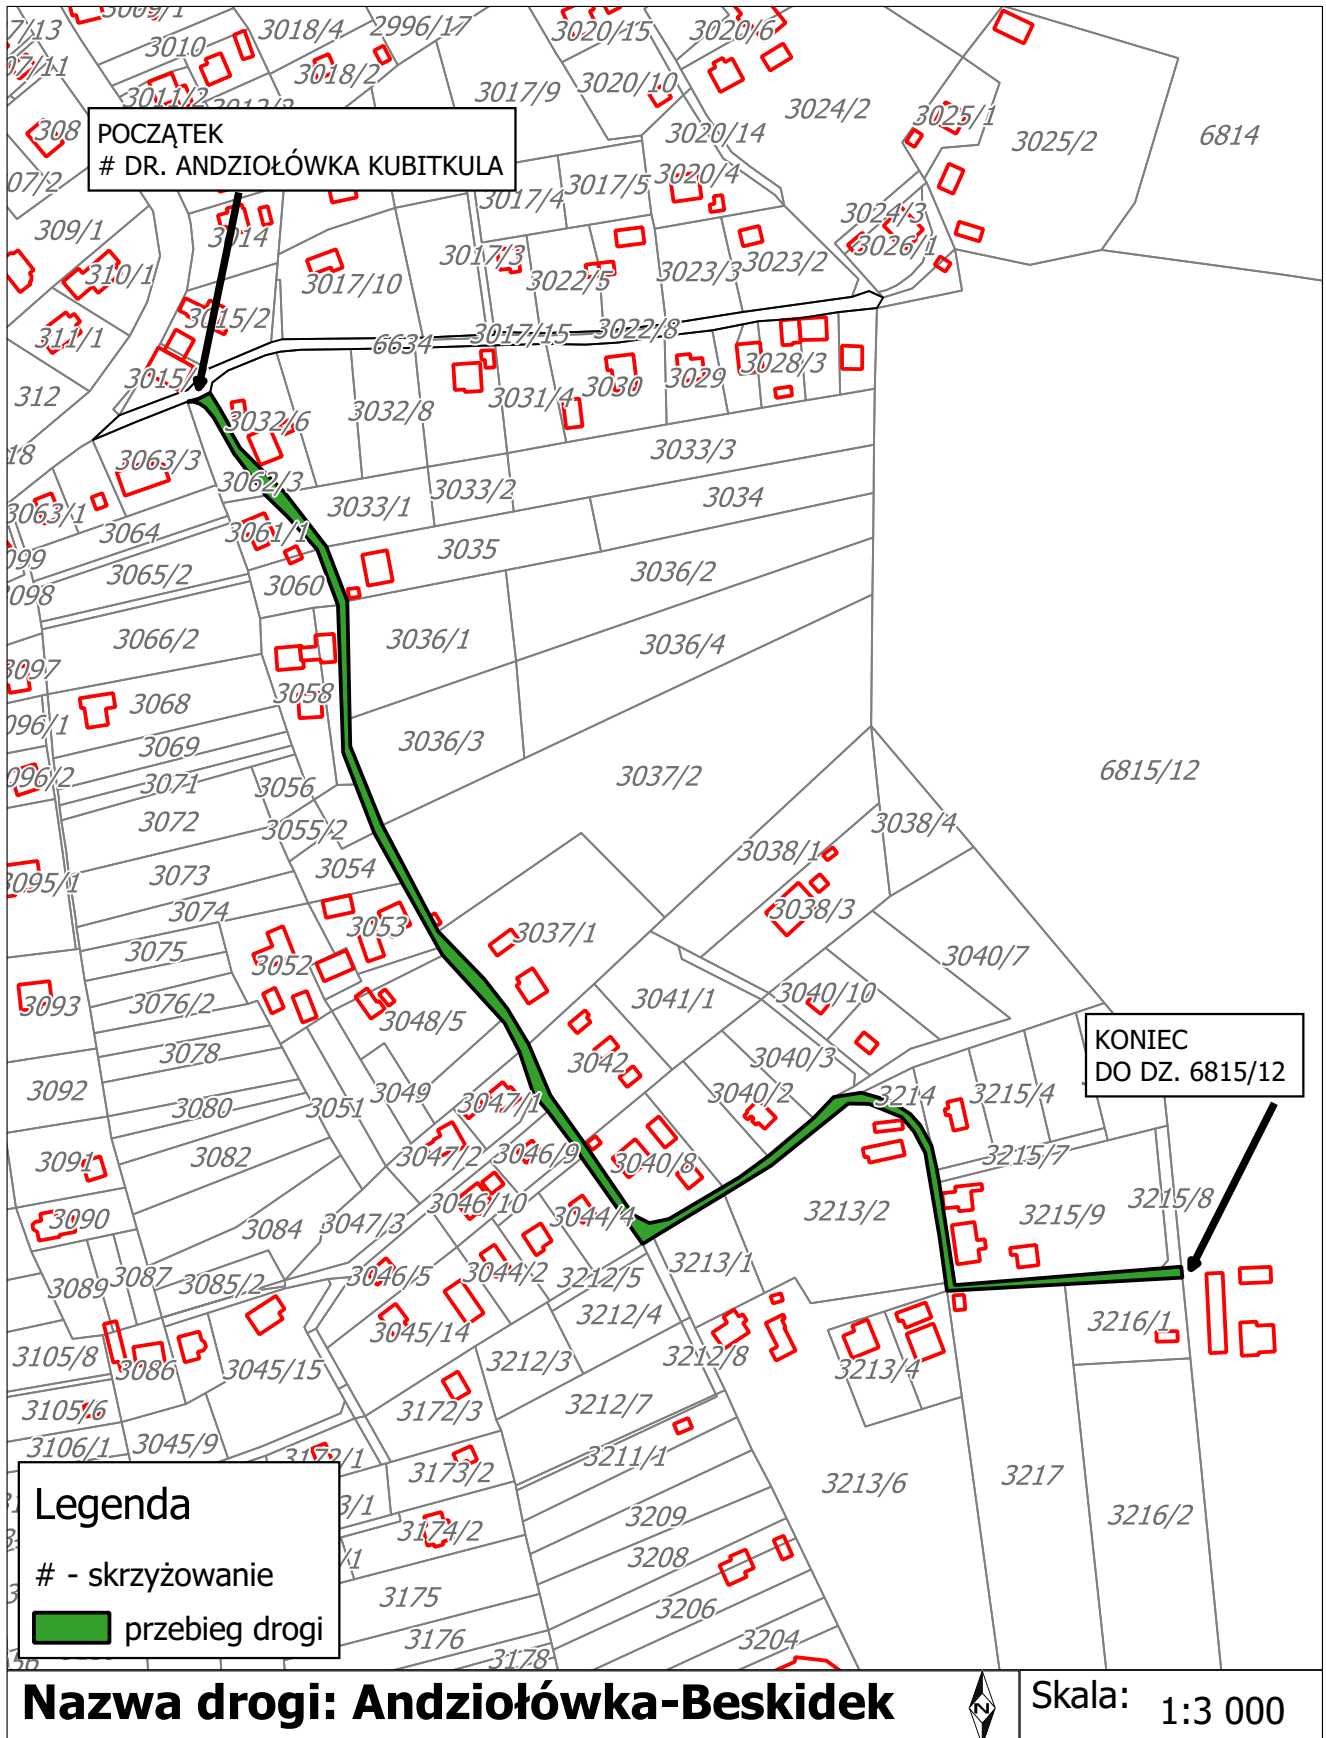

Załącznik Nr 1 do uchwały Nr LVIII/379/2022

Rady Gminy Istebna

z dnia 29 września 2022 r.

Wykaz dróg gminnych w obrębie Istebna

Nr działki	Nazwa drogi	Przebieg drogi
6634 cz., 3017/13, 3017/15, 3022/6, 3022/8	Andziołówka Kubitkula	załącznik 2
3043 cz., 3062/2, 3062/3, 3061/2	Andziołówka-Beskidek	załącznik 3
6636, 3102/4, 3103/2, 3108/16, 3104/2, 3105/2, 3106/2, 3107/3 cz.	Andziołówka do Gazdy	załącznik 4
3116/4, 3130/2, 3115/6	Andziołówka Bucznik	załącznik 5
6661 cz.	Za Strażnicę	załącznik 6
6726, 4990/5, 4987/1	Złoty Groń	załącznik 7
4134 cz., 4144/3, 4142/4, 4071/2, 4081/2, 4138/1, 4135/5, 4135/3, 4133/2, 4133/1, 4131/1, 4130/1, 4128/1, 4127/1, 4123/1	Wywóz	załącznik 8
4267/2	Wojtosze - Brzestowe	załącznik 9
6702, 4303/6, 4301/2, 4302/4, 4302/7, 4302/5, 4305/2, 4312/4, 4312/6	Poloki	załącznik 10
4420 cz., 4419/2, 4427/2, 4421/2, 4406/2, 4405/2, 4355/2, 4354/2, 4353/2	Bryje II	załącznik 11
6194/8 cz, 6118/2, 6117/2, 6100/1	Nowy Jork	załącznik 12
6046/3	Szarce	załącznik 13
6727/2, 5902/3 cz.	Burowie	załącznik 14
6722/1 cz.	Kohuty	załącznik 15
6710/1, 5086/3 cz.	Wojtki - Kucisko	załącznik 16
2149/2, 2245/3 cz., 2236/6, 1400 cz., 2236/3	Gliniane - Szymcze	załącznik 17
5217/2 cz.	Gliniane	załącznik 18

*cz- część działki

Załącznik Nr 2 do uchwały Nr LVIII/379/2022
Rady Gminy Istebna
z dnia 29 września 2022 r.

Droga Andziółówka Kubitkula

Załącznik Nr 3 do uchwały Nr LVIII/379/2022

Rady Gminy Istebna

z dnia 29 września 2022 r.

Droga Andziolówka - Beskidek

Załącznik Nr 4 do uchwały Nr LVIII/379/2022

Rady Gminy Istebna

z dnia 29 września 2022 r.

Droga Andziółówka do Gazdy

Nazwa drogi: Andziółówka do Gazdy

Skala: 1:2 000

Załącznik Nr 5 do uchwały Nr LVIII/379/2022
Rady Gminy Istebna
z dnia 29 września 2022 r.