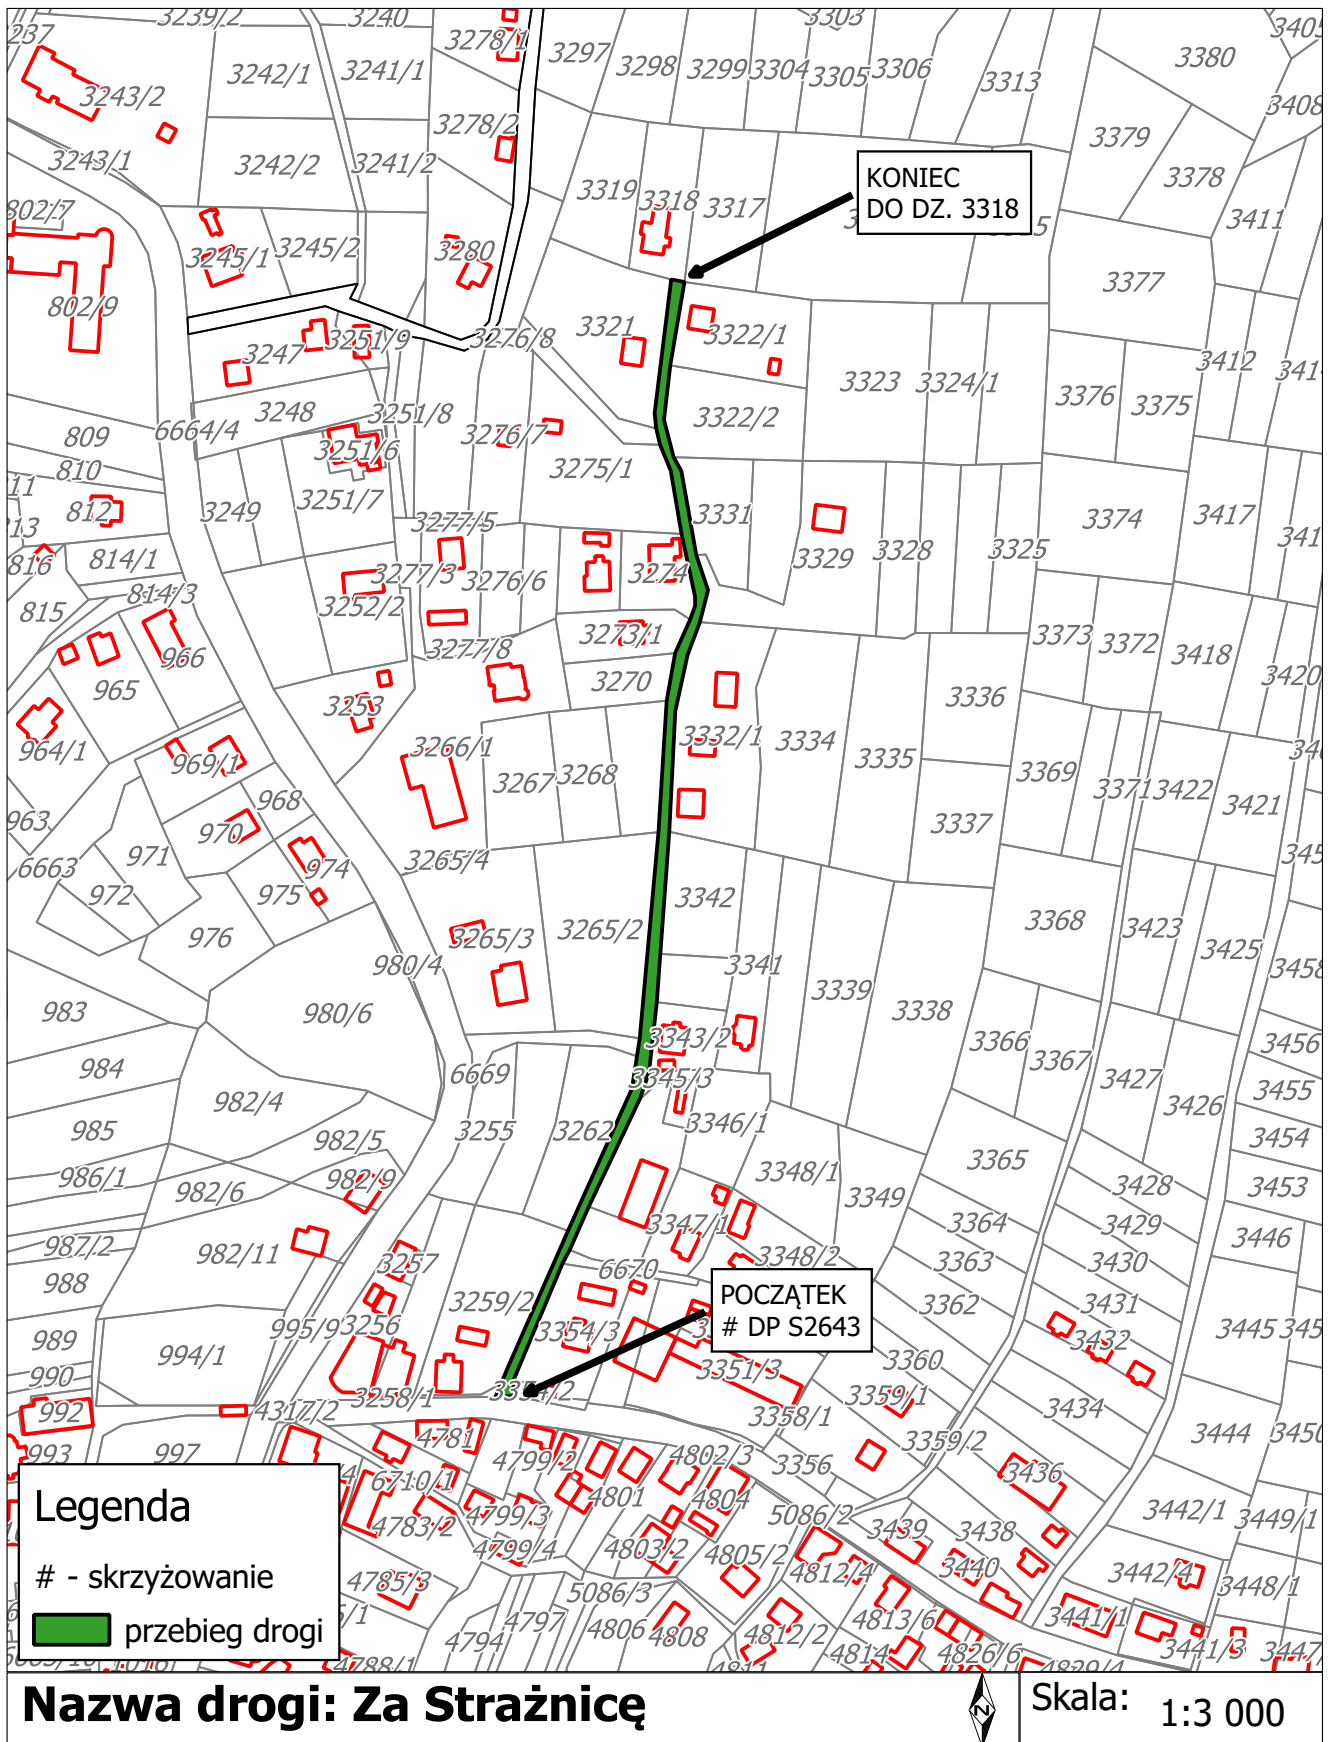

Droga Andziolówka - Beskidek

Załącznik Nr 4 do uchwały Nr LVIII/379/2022

Rady Gminy Istebna

z dnia 29 września 2022 r.

Droga Andziółówka do Gazdy

Nazwa drogi: Andziółówka do Gazdy

Skala: 1:2 000

Załącznik Nr 5 do uchwały Nr LVIII/379/2022
Rady Gminy Istebna
z dnia 29 września 2022 r.

Nazwa Andziółówka Bucznik

Załącznik Nr 6 do uchwały Nr LVIII/379/2022

Rady Gminy Istebna

z dnia 29 września 2022 r.

Droga Za Strażnicę

Załącznik Nr 7 do uchwały Nr LVIII/379/2022

Rady Gminy Istebna

z dnia 29 września 2022 r.