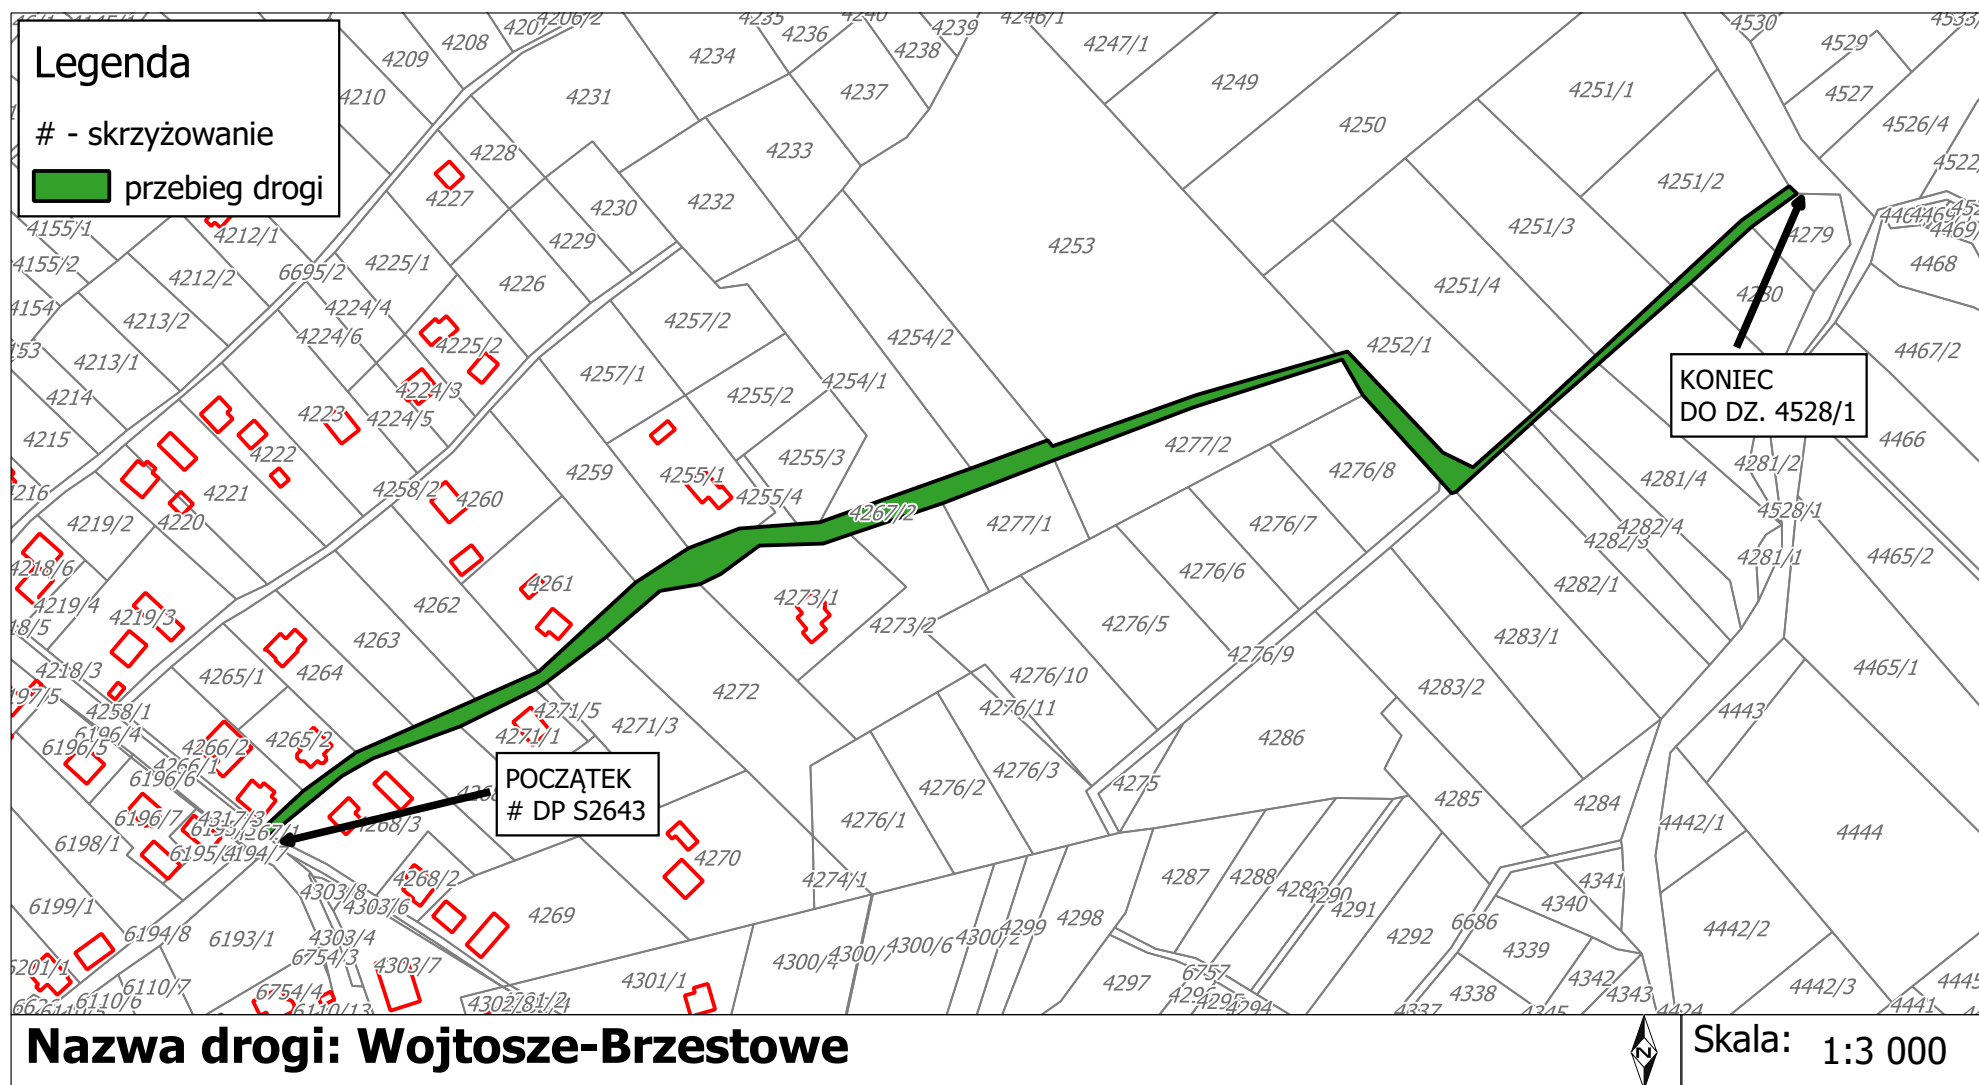

Droga Andziolówka - Beskidek

Załącznik Nr 4 do uchwały Nr LVIII/379/2022

Rady Gminy Istebna

z dnia 29 września 2022 r.

Droga Andziółówka do Gazdy

Nazwa drogi: Andziółówka do Gazdy

Skala: 1:2 000

Załącznik Nr 5 do uchwały Nr LVIII/379/2022
Rady Gminy Istebna
z dnia 29 września 2022 r.

Droga Złoty Groń

Załącznik Nr 9 do uchwały Nr LVIII/379/2022

Rady Gminy Istebna

z dnia 29 września 2022 r.

Droga Wojtosze - Brzestowe

Załącznik Nr 10 do uchwały Nr LVIII/379/2022
Rady Gminy Istebna
z dnia 29 września 2022 r.

Droga Poloki

Legenda
- skrzyżowanie
przebieg drogi

Nazwa drogi: Poloki

Skala: 1:2 000

Załącznik Nr 12 do uchwały Nr LVIII/379/2022

Rady Gminy Istebna

z dnia 29 września 2022 r.

Droga Nowy Jork