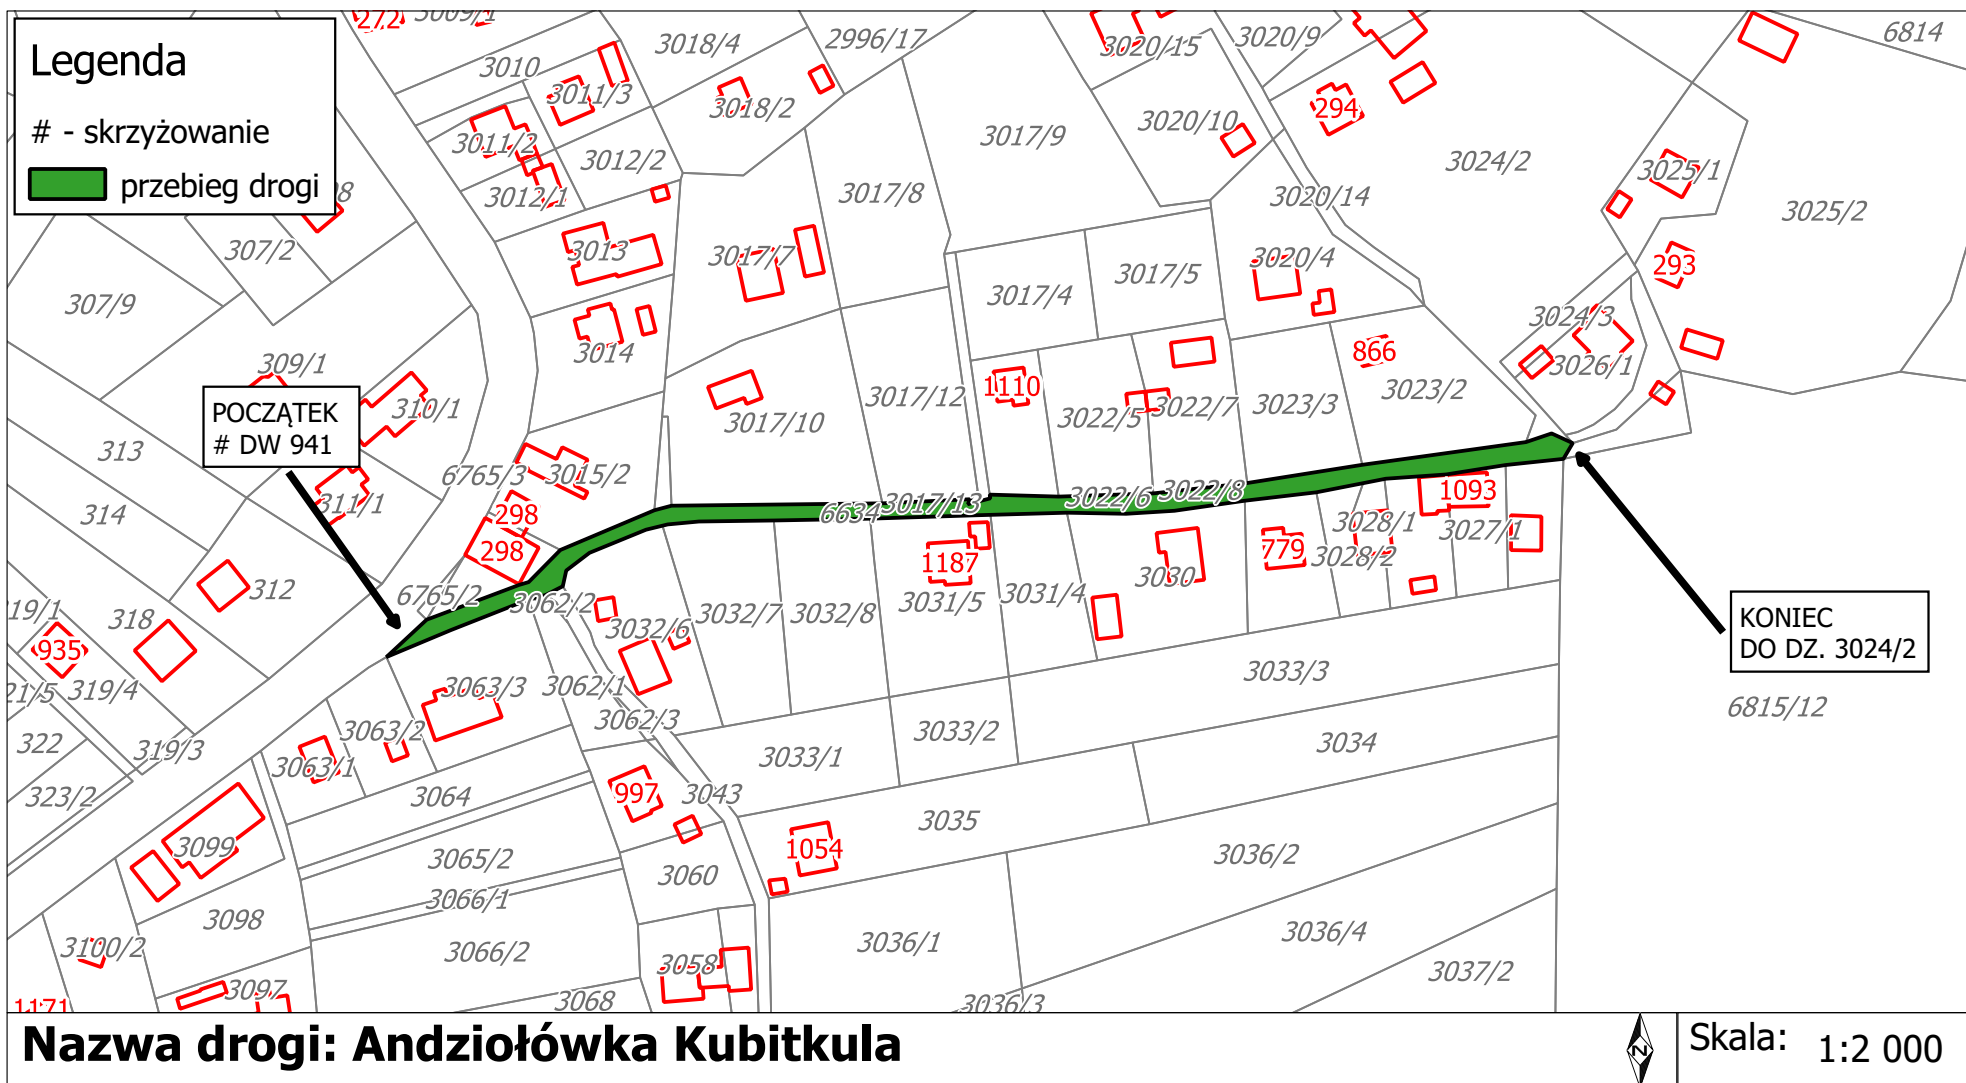

Załącznik Nr 1 do uchwały Nr LVIII/379/2022

Rady Gminy Istebna

z dnia 29 września 2022 r.

Wykaz dróg gminnych w obrębie Istebna

Nr działki	Nazwa drogi	Przebieg drogi
6634 cz., 3017/13, 3017/15, 3022/6, 3022/8	Andziołówka Kubitkula	załącznik 2
3043 cz., 3062/2, 3062/3, 3061/2	Andziołówka-Beskidek	załącznik 3
6636, 3102/4, 3103/2, 3108/16, 3104/2, 3105/2, 3106/2, 3107/3 cz.	Andziołówka do Gazdy	załącznik 4
3116/4, 3130/2, 3115/6	Andziołówka Bucznik	załącznik 5
6661 cz.	Za Strażnicę	załącznik 6
6726, 4990/5, 4987/1	Złoty Groń	załącznik 7
4134 cz., 4144/3, 4142/4, 4071/2, 4081/2, 4138/1, 4135/5, 4135/3, 4133/2, 4133/1, 4131/1, 4130/1, 4128/1, 4127/1, 4123/1	Wywóz	załącznik 8
4267/2	Wojtosze - Brzestowe	załącznik 9
6702, 4303/6, 4301/2, 4302/4, 4302/7, 4302/5, 4305/2, 4312/4, 4312/6	Poloki	załącznik 10
4420 cz., 4419/2, 4427/2, 4421/2, 4406/2, 4405/2, 4355/2, 4354/2, 4353/2	Bryje II	załącznik 11
6194/8 cz, 6118/2, 6117/2, 6100/1	Nowy Jork	załącznik 12
6046/3	Szarce	załącznik 13
6727/2, 5902/3 cz.	Burowie	załącznik 14
6722/1 cz.	Kohuty	załącznik 15
6710/1, 5086/3 cz.	Wojtki - Kucisko	załącznik 16
2149/2, 2245/3 cz., 2236/6, 1400 cz., 2236/3	Gliniane - Szymcze	załącznik 17
5217/2 cz.	Gliniane	załącznik 18

*cz- część działki

Załącznik Nr 2 do uchwały Nr LVIII/379/2022
Rady Gminy Istebna
z dnia 29 września 2022 r.

Droga Andziółówka Kubitkula

Załącznik Nr 3 do uchwały Nr LVIII/379/2022

Rady Gminy Istebna

z dnia 29 września 2022 r.