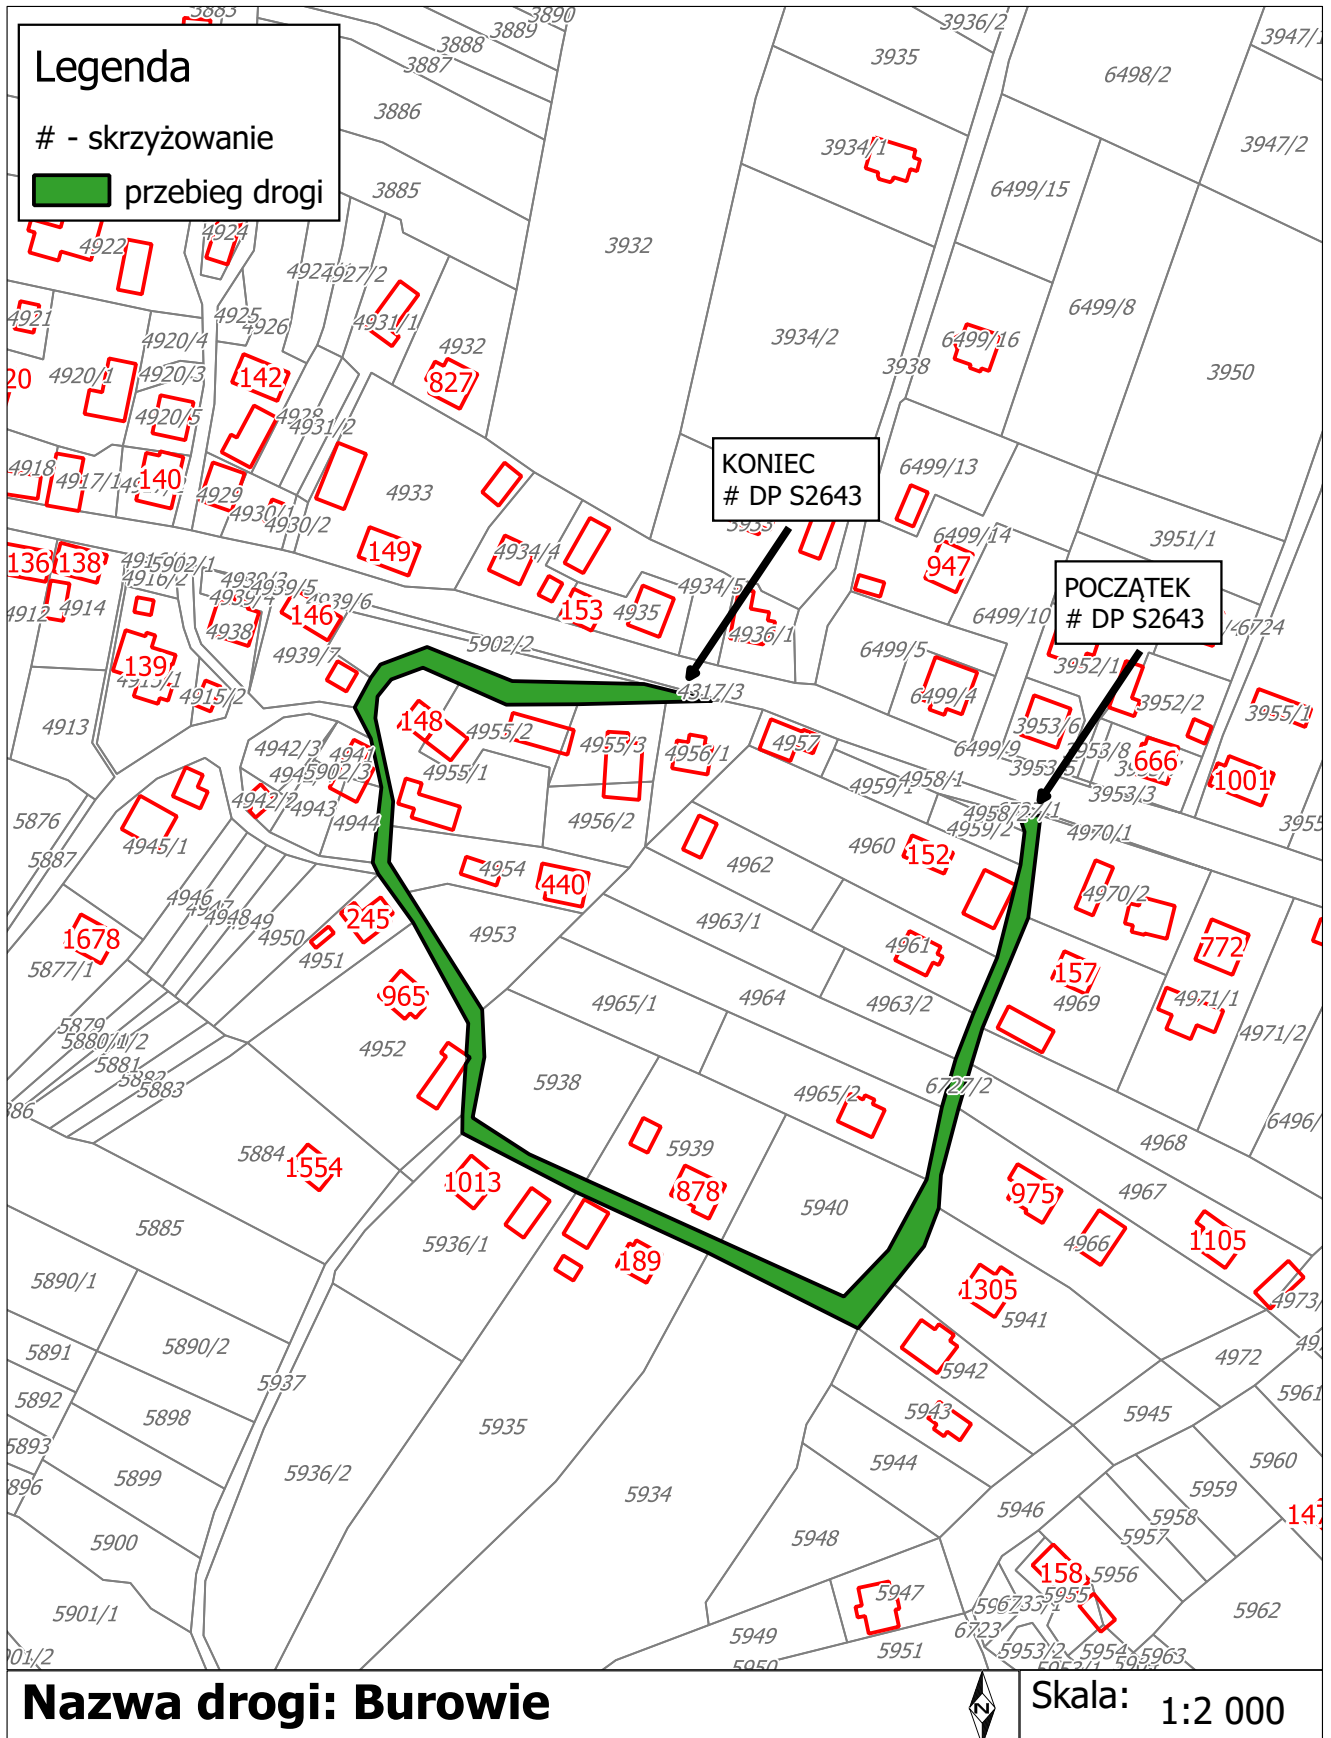

Załącznik Nr 1 do uchwały Nr LVIII/379/2022

Rady Gminy Istebna

z dnia 29 września 2022 r.

Wykaz dróg gminnych w obrębie Istebna

Nr działki	Nazwa drogi	Przebieg drogi
6634 cz., 3017/13, 3017/15, 3022/6, 3022/8	Andziołówka Kubitkula	załącznik 2
3043 cz., 3062/2, 3062/3, 3061/2	Andziołówka-Beskidek	załącznik 3
6636, 3102/4, 3103/2, 3108/16, 3104/2, 3105/2, 3106/2, 3107/3 cz.	Andziołówka do Gazdy	załącznik 4
3116/4, 3130/2, 3115/6	Andziołówka Bucznik	załącznik 5
6661 cz.	Za Strażnicę	załącznik 6
6726, 4990/5, 4987/1	Złoty Groń	załącznik 7
4134 cz., 4144/3, 4142/4, 4071/2, 4081/2, 4138/1, 4135/5, 4135/3, 4133/2, 4133/1, 4131/1, 4130/1, 4128/1, 4127/1, 4123/1	Wywóz	załącznik 8
4267/2	Wojtosze - Brzestowe	załącznik 9
6702, 4303/6, 4301/2, 4302/4, 4302/7, 4302/5, 4305/2, 4312/4, 4312/6	Poloki	załącznik 10
4420 cz., 4419/2, 4427/2, 4421/2, 4406/2, 4405/2, 4355/2, 4354/2, 4353/2	Bryje II	załącznik 11
6194/8 cz, 6118/2, 6117/2, 6100/1	Nowy Jork	załącznik 12
6046/3	Szarce	załącznik 13
6727/2, 5902/3 cz.	Burowie	załącznik 14
6722/1 cz.	Kohuty	załącznik 15
6710/1, 5086/3 cz.	Wojtki - Kucisko	załącznik 16
2149/2, 2245/3 cz., 2236/6, 1400 cz., 2236/3	Gliniane - Szymcze	załącznik 17
5217/2 cz.	Gliniane	załącznik 18

*cz- część działki

Załącznik Nr 2 do uchwały Nr LVIII/379/2022
Rady Gminy Istebna
z dnia 29 września 2022 r.

Droga Andziółówka Kubitkula

Załącznik Nr 3 do uchwały Nr LVIII/379/2022

Rady Gminy Istebna

z dnia 29 września 2022 r.

Załącznik Nr 13 do uchwały Nr LVIII/379/2022
Rady Gminy Istebna
z dnia 29 września 2022 r.

Droga Szarce

Załącznik Nr 14 do uchwały Nr LVIII/379/2022

Rady Gminy Istebna

z dnia 29 września 2022 r.

Droga Burowie