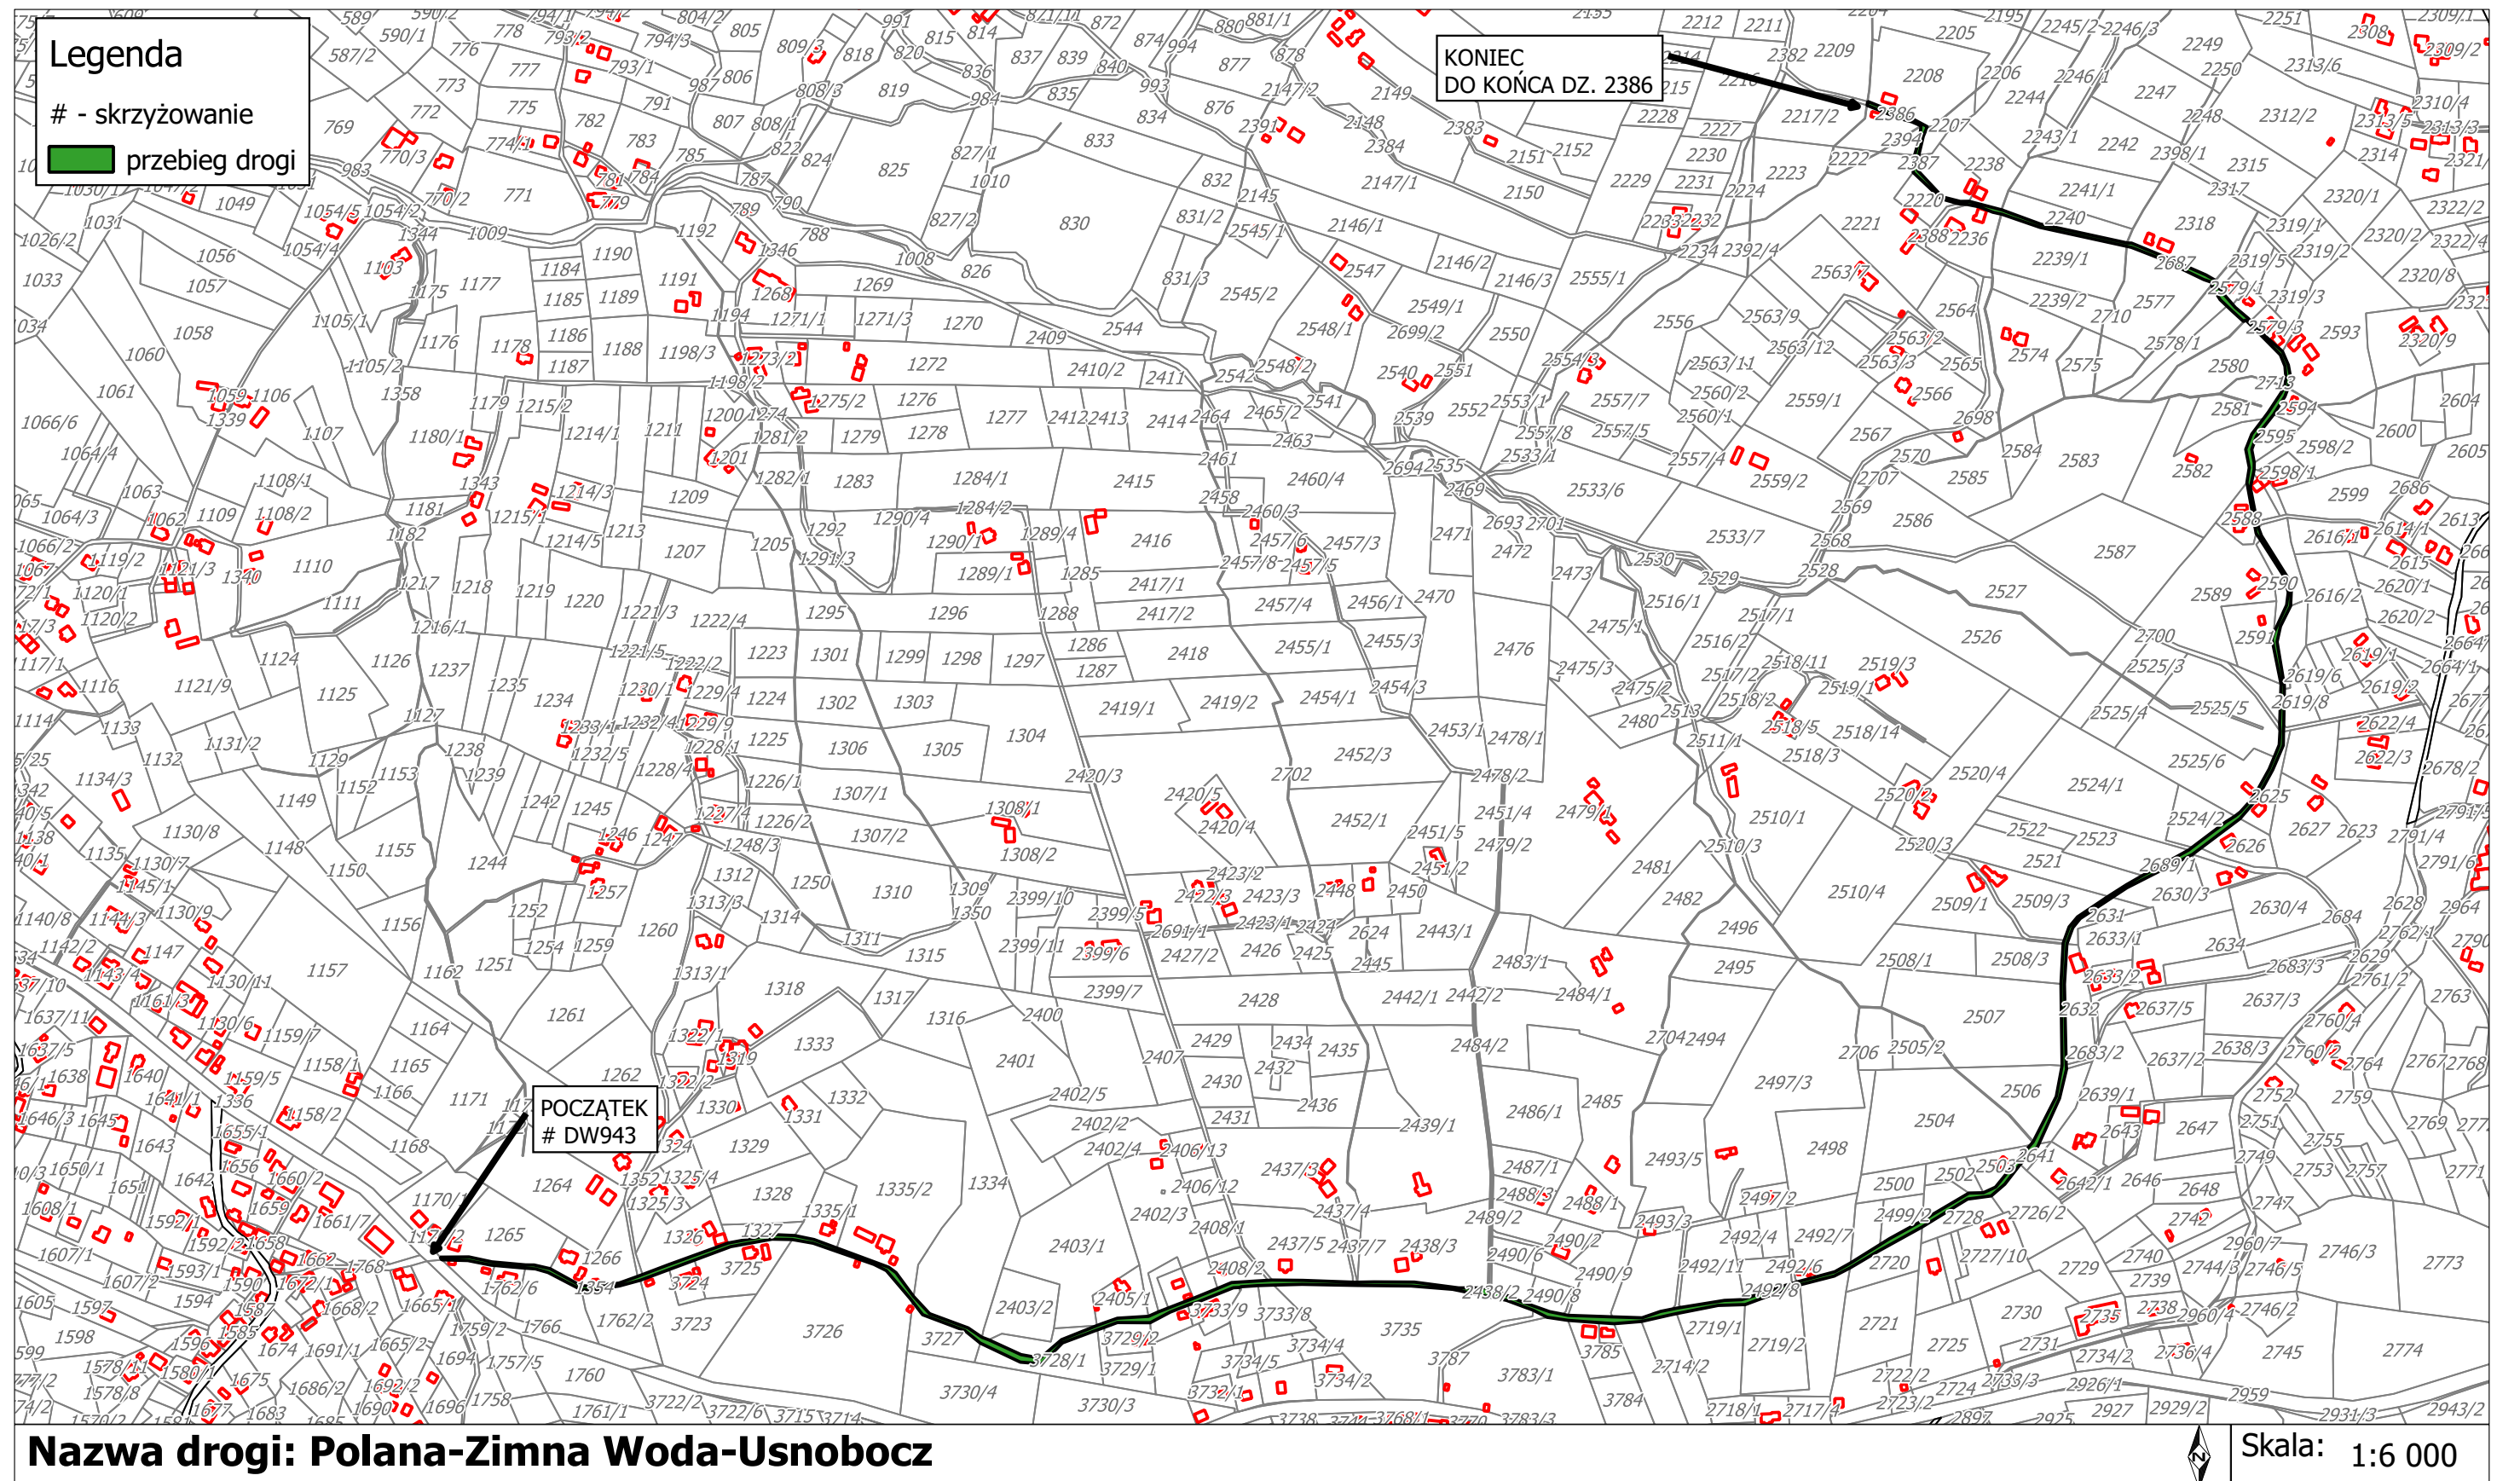

Załącznik Nr 1 do uchwały Nr LVIII/381/2022

Rady Gminy Istebna

z dnia 29 września 2022 r.

Wykaz dróg gminnych w obrębie Koniaków

Nr działki	Nazwa drogi	Przebieg drogi
1354	Polana - Zimna Woda - Usnobocz	załącznik 2
2689/1		
2438/2		
2688		
2687		
2389		
2387		
2386		
cz. 1352	Szkatółka	załącznik 3
1351		
2690	Gronik II	załącznik 4
1349		
2420/3		
cz. 2427/1		
1289/2		
1290/2		
1284/2		
1290/3		
1291/2		
1347		
1282/2		
1281/1		
1280/1		
1275/3		
2388	Rastoka - Jasinowa	załącznik 5
2698		
2533/5		
2697		
2696		
2695		
1346		
866/3	Za Bagna	załącznik 6
cz.983		
984		
cz. 993		
871/9	Rastoka	załącznik 7
cz. 983		
742		
546/15		

985	Rdzawka	załącznik 8
794/6		
741	Mała Łączka	załącznik 9
cz. 740/1		
739		
633/18		
630/11		
638/8		

*cz- część działki

Droga Polana - Zimna Woda - Usnobocz

Załącznik Nr 3 do uchwały Nr LVIII/381/2022

Rady Gminy Istebna

z dnia 29 września 2022 r.

Droga Szkatółka

Legenda
- skrzyżowanie
[green line] przebieg drogi

POCZĄTEK
DR. POLANA-ZIMNA WODA-USNOBOCZ

Nazwa drogi: Szkatółka

Skala: 1:2 000

Załącznik Nr 5 do uchwały Nr LVIII/381/2022