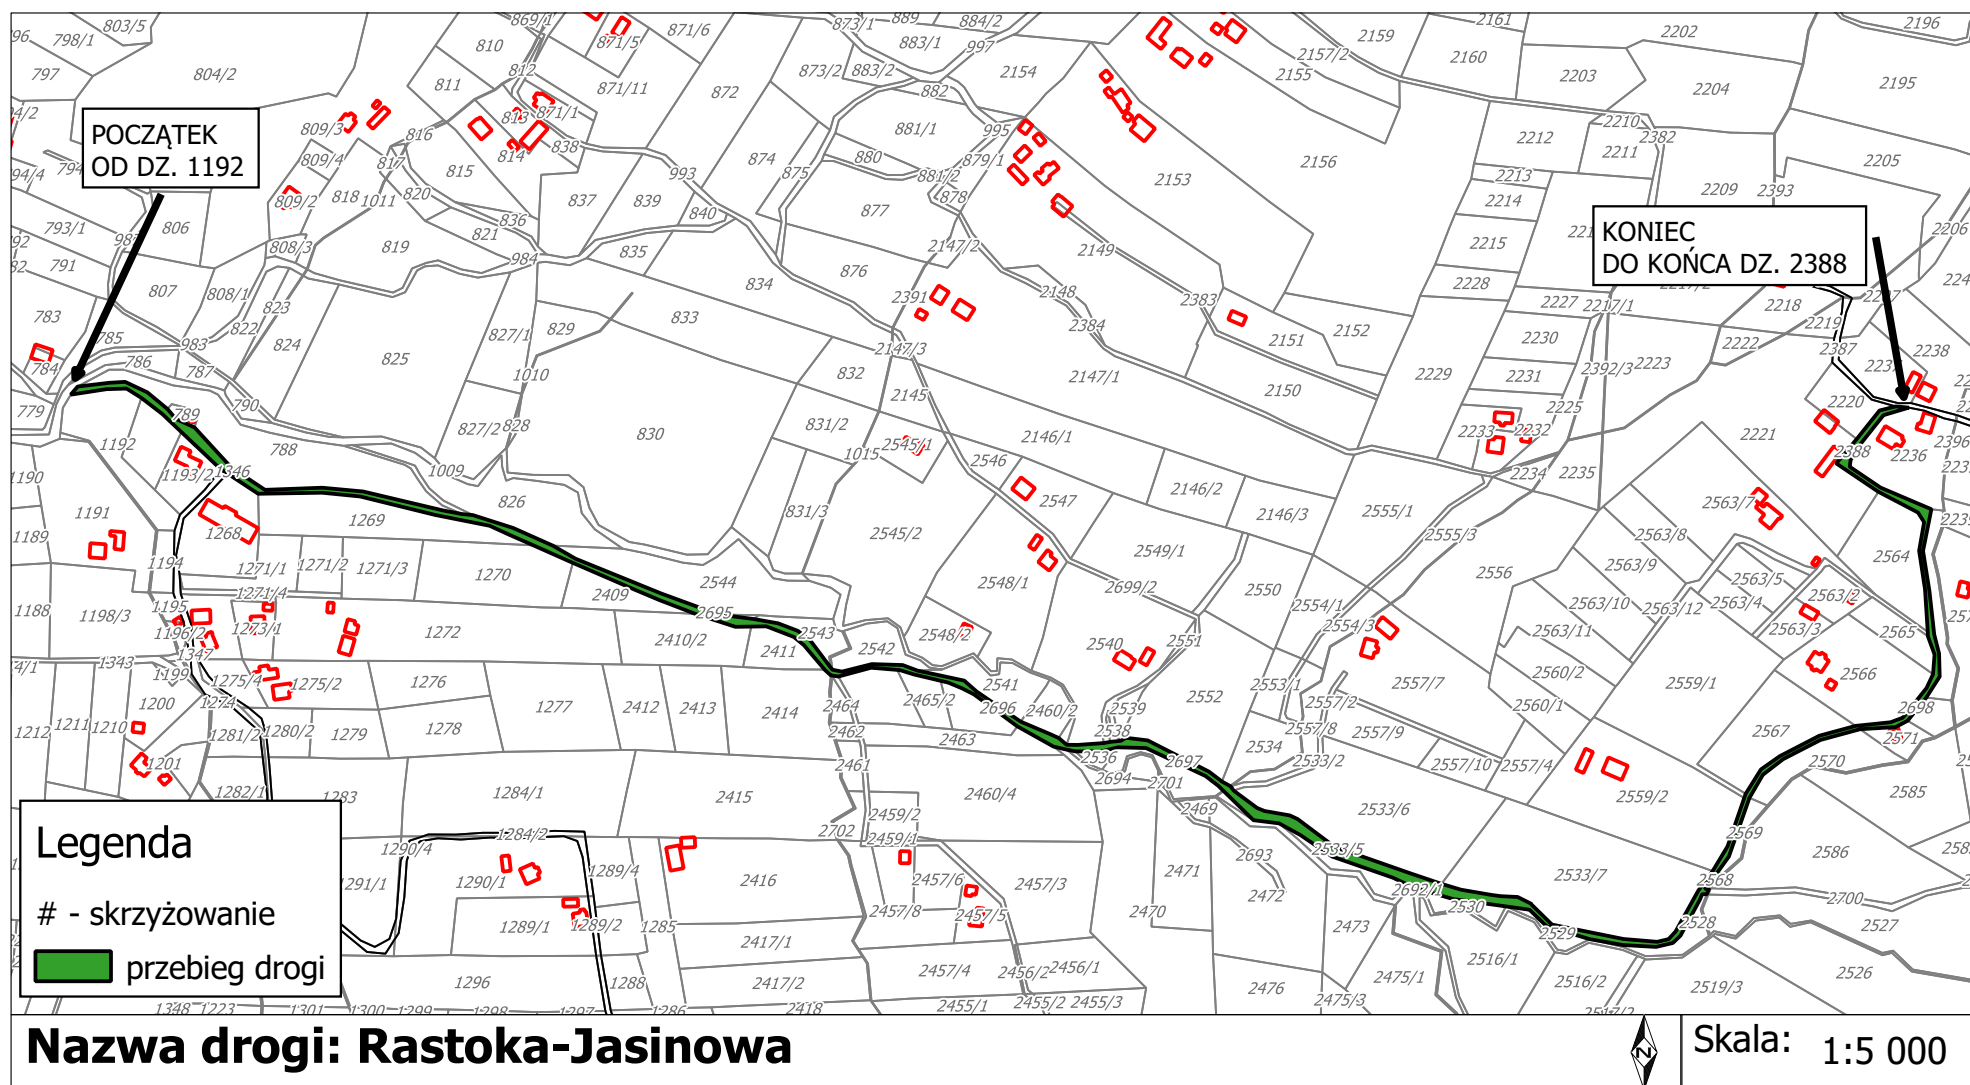

Rady Gminy Istebna

z dnia 29 września 2022 r.

Droga Szkatółka

Legenda
- skrzyżowanie
[green line] przebieg drogi

POCZĄTEK
DR. POLANA-ZIMNA WODA-USNOBOCZ

Nazwa drogi: Szkatółka

Skala: 1:2 000

Załącznik Nr 5 do uchwały Nr LVIII/381/2022

Rady Gminy Istebna

z dnia 29 września 2022 r.

Droga Rastoka - Jasinowa

Załącznik Nr 9 do uchwały Nr LVIII/381/2022

Rady Gminy Istebna

z dnia 29 września 2022 r.

Droga Mała Łączka