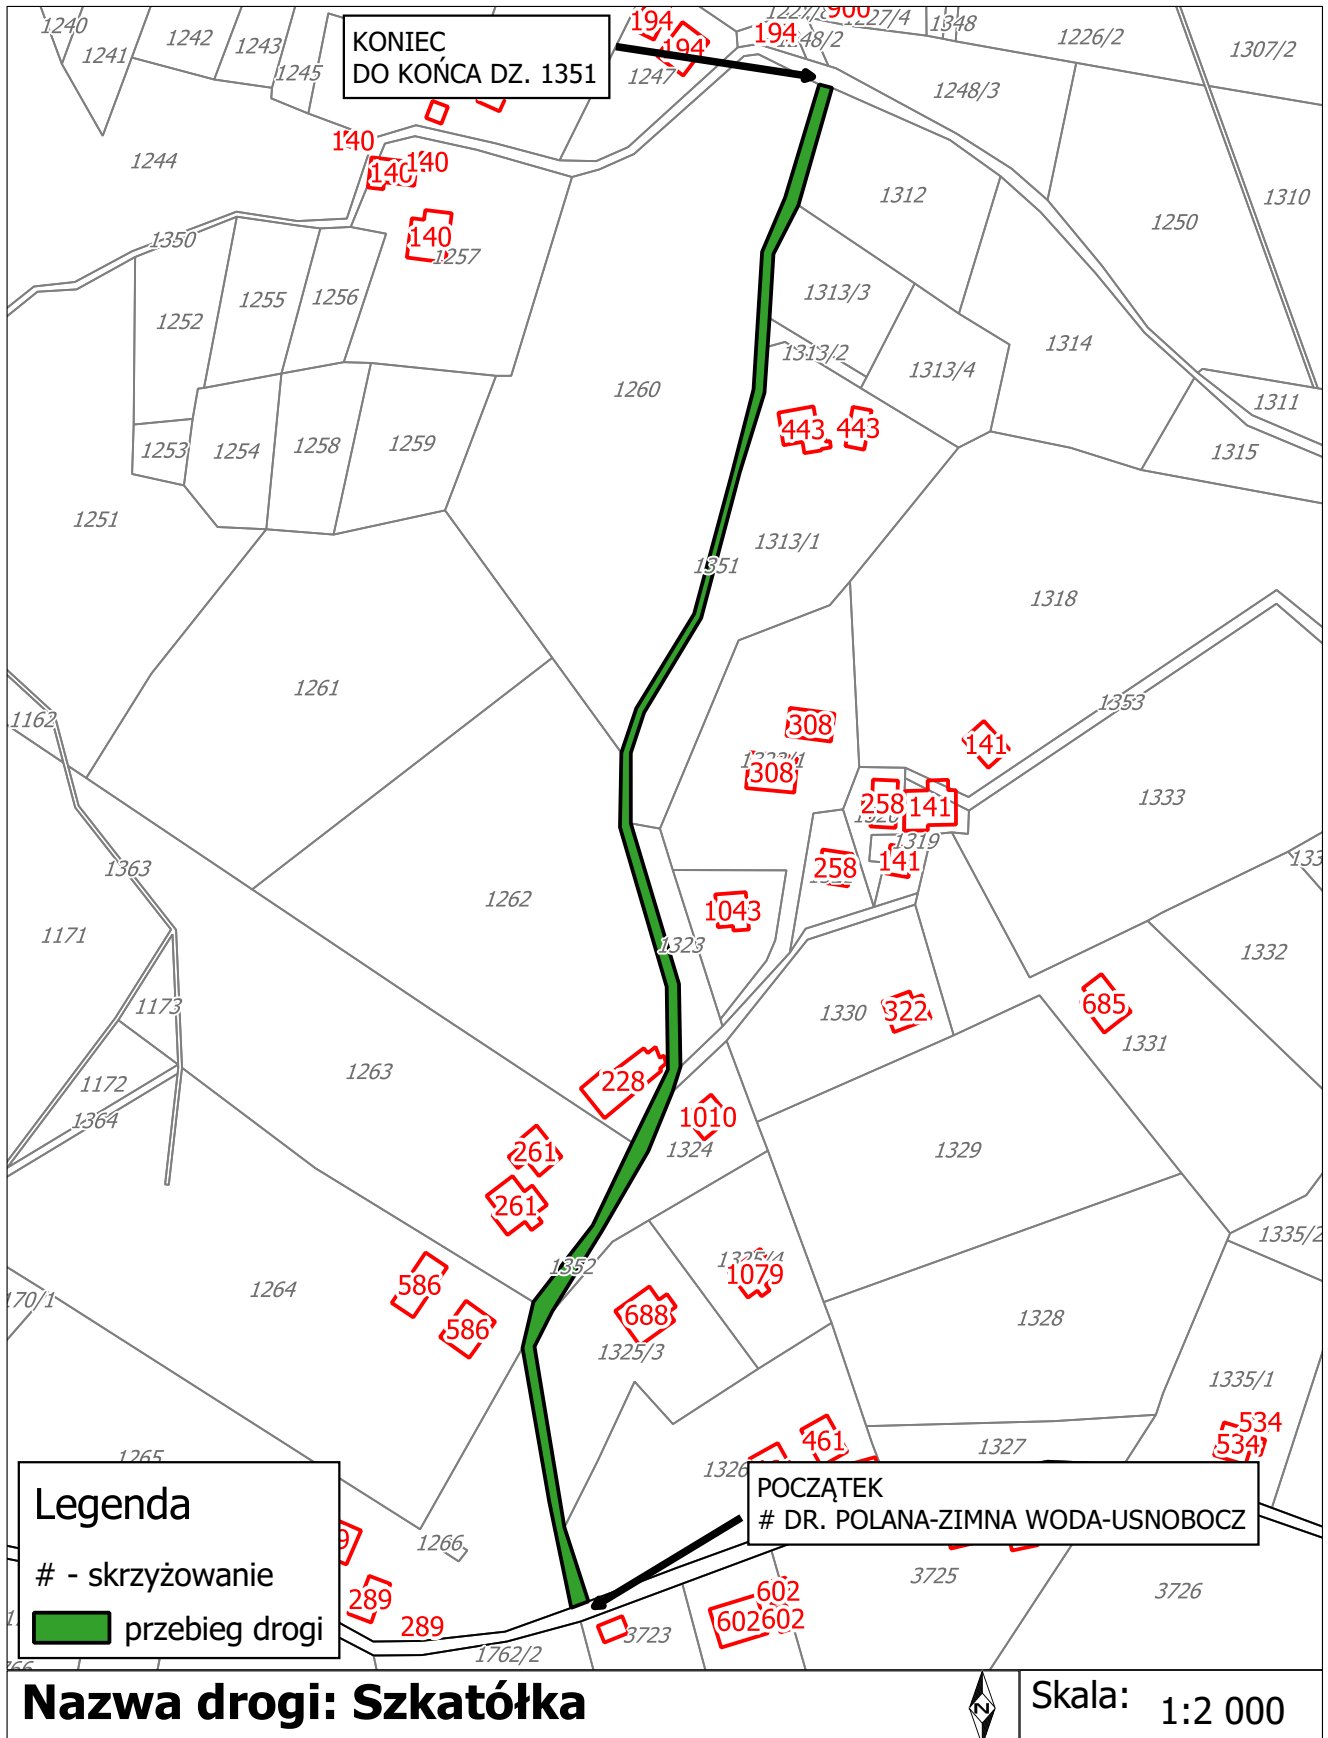

985	Rdzawka	załącznik 8
794/6		
741	Mała Łączka	załącznik 9
cz. 740/1		
739		
633/18		
630/11		
638/8		

*cz- część działki

Droga Polana - Zimna Woda - Usnobocz

Załącznik Nr 3 do uchwały Nr LVIII/381/2022

Rady Gminy Istebna

z dnia 29 września 2022 r.

Droga Szkatółka

Legenda
- skrzyżowanie
[green line] przebieg drogi

POCZĄTEK
DR. POLANA-ZIMNA WODA-USNOBOCZ

Nazwa drogi: Szkatółka

Skala: 1:2 000

Załącznik Nr 5 do uchwały Nr LVIII/381/2022

Rady Gminy Istebna

z dnia 29 września 2022 r.

Droga Rastoka - Jasinowa

Załącznik Nr 9 do uchwały Nr LVIII/381/2022

Rady Gminy Istebna

z dnia 29 września 2022 r.

Droga Mała Łączka