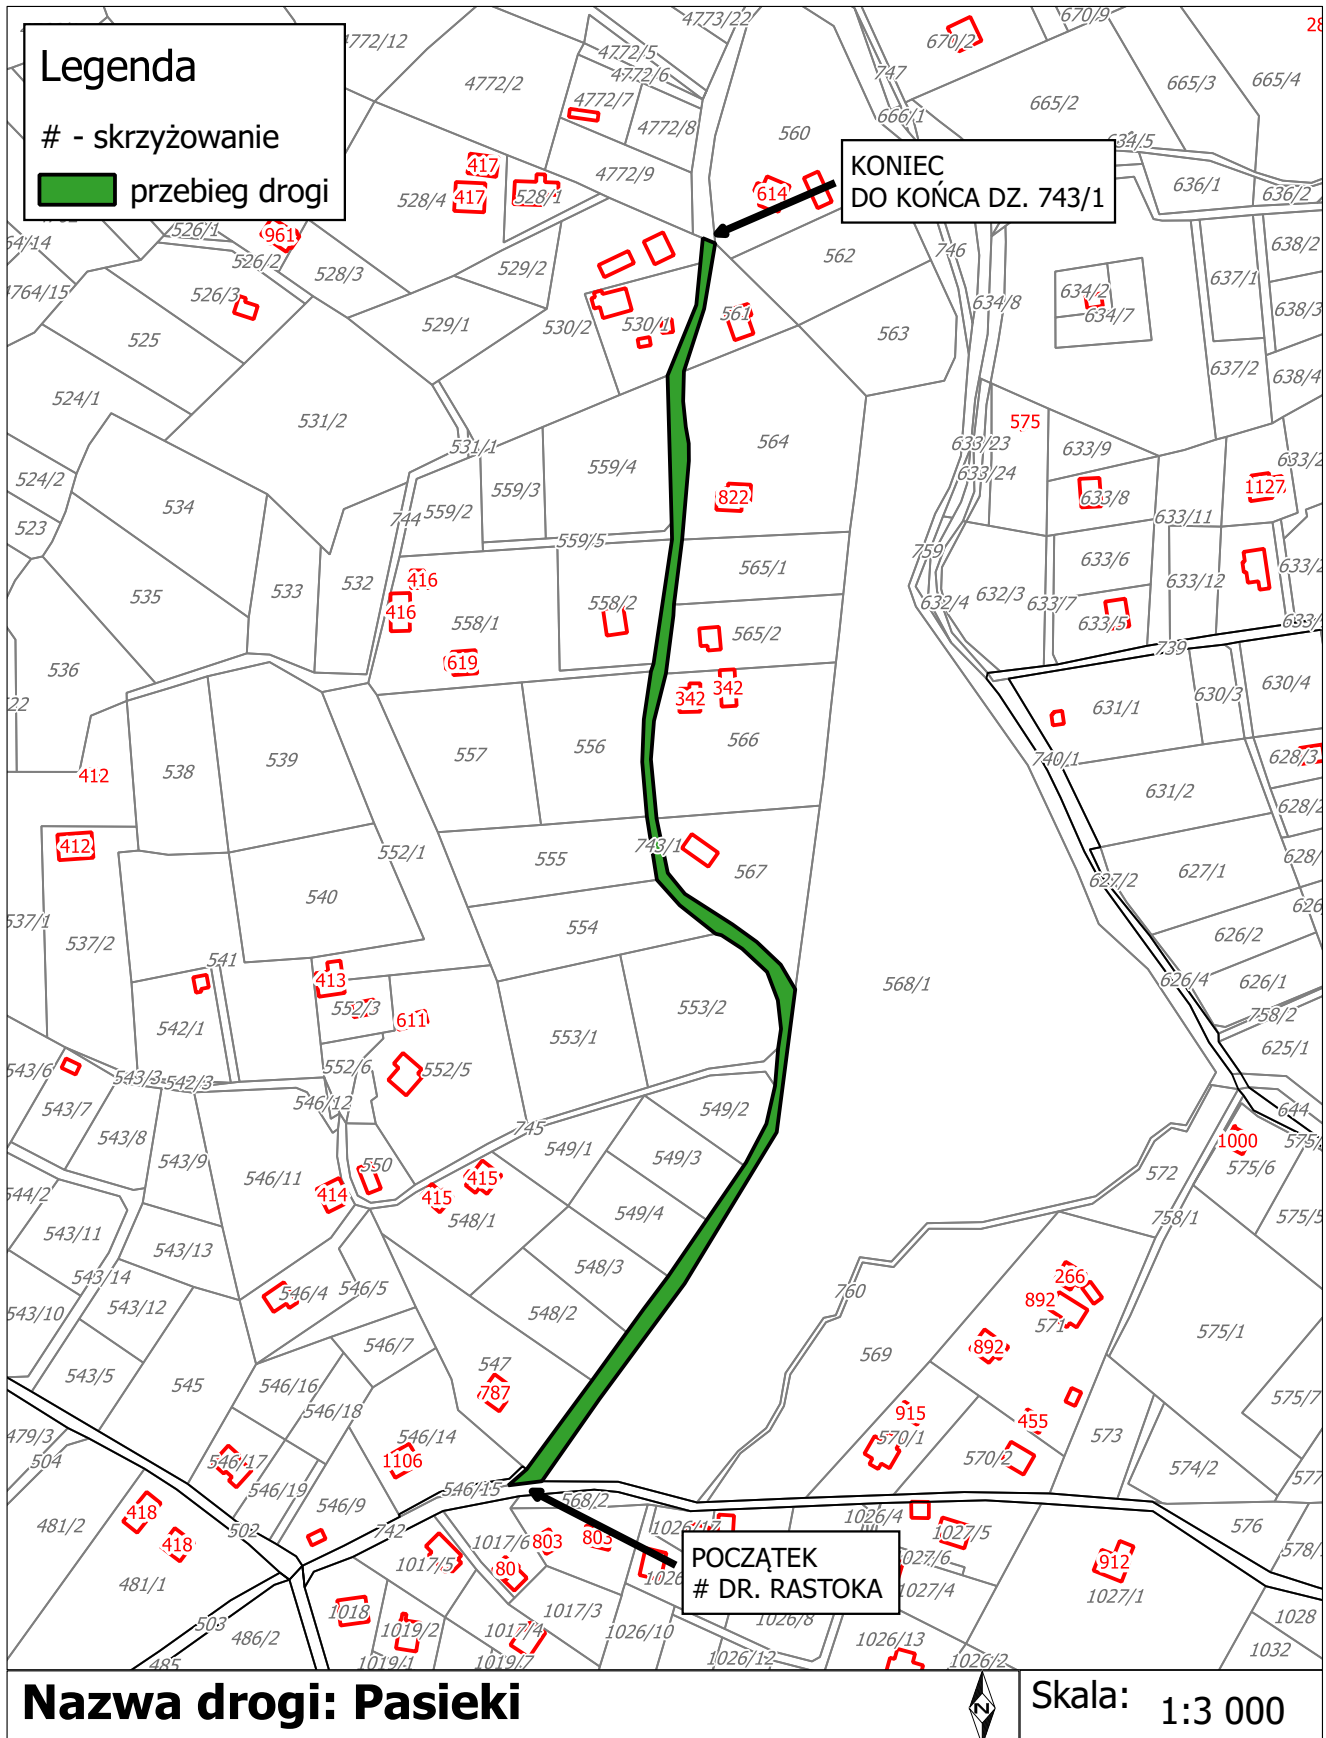

Załącznik Nr 9 do uchwały Nr LVIII/382/2022

Rady Gminy Istebna

z dnia 29 września 2022 r.

Droga Pasieki