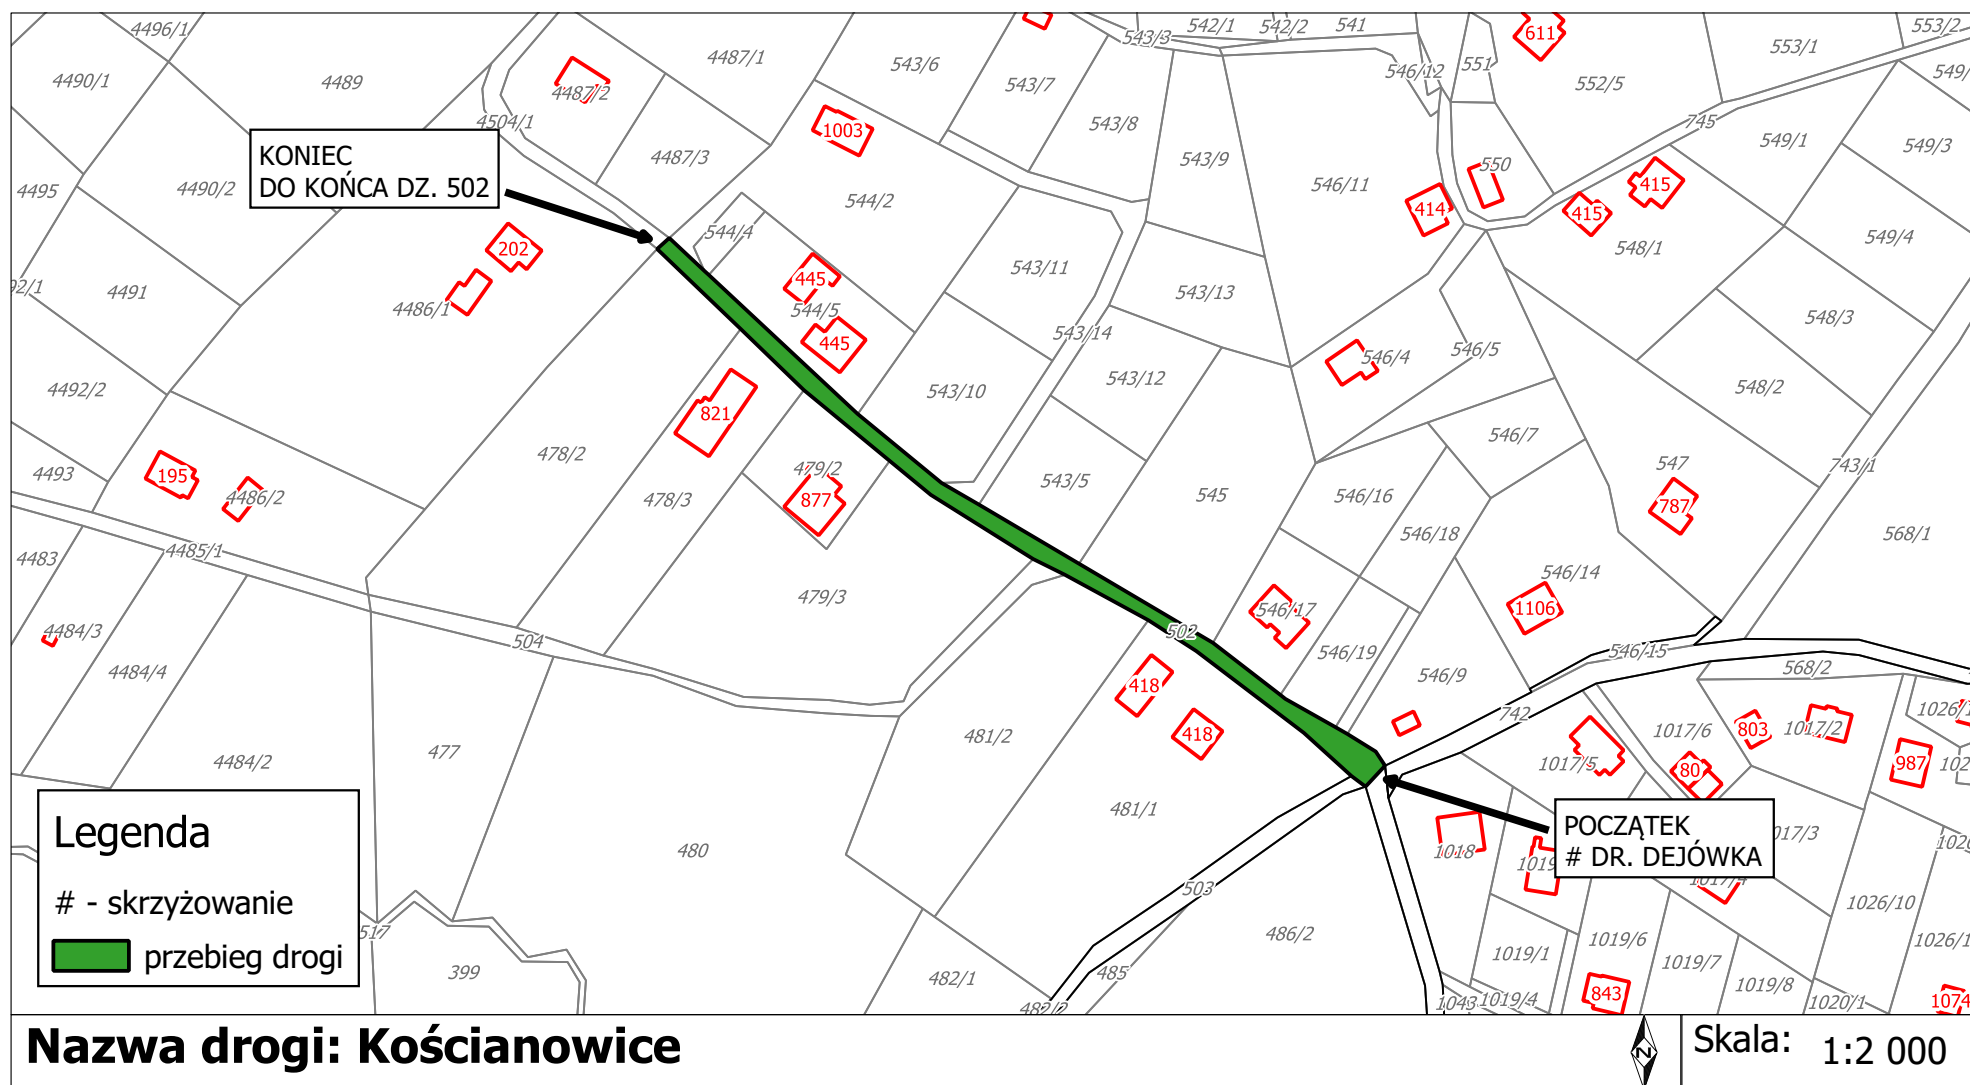

Załącznik Nr 8 do uchwały Nr LVIII/382/2022

Rady Gminy Istebna

z dnia 29 września 2022 r.

Droga Kościanowice