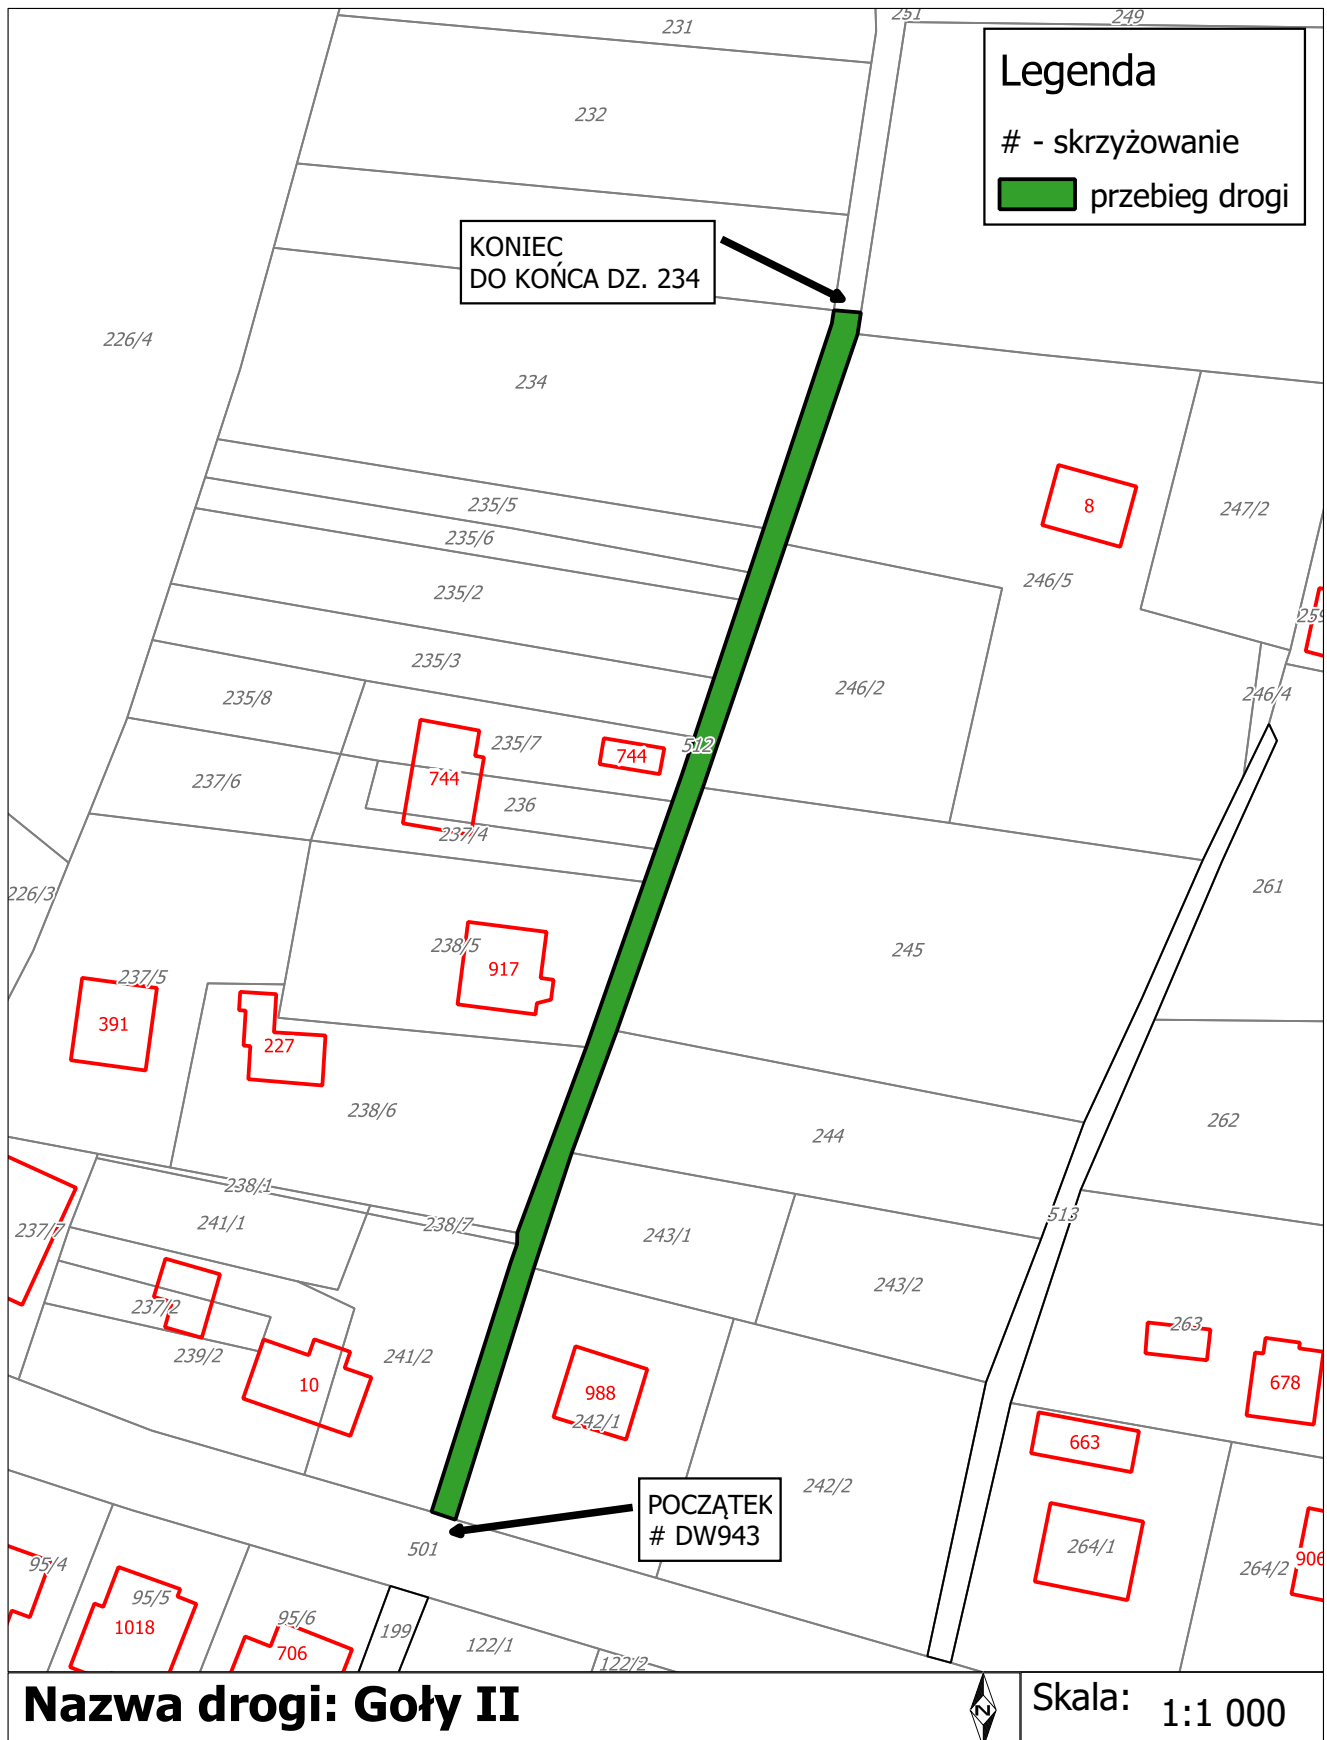

Załącznik Nr 15 do uchwały Nr LVIII/382/2022

Rady Gminy Istebna

z dnia 29 września 2022 r.

Droga Goły II