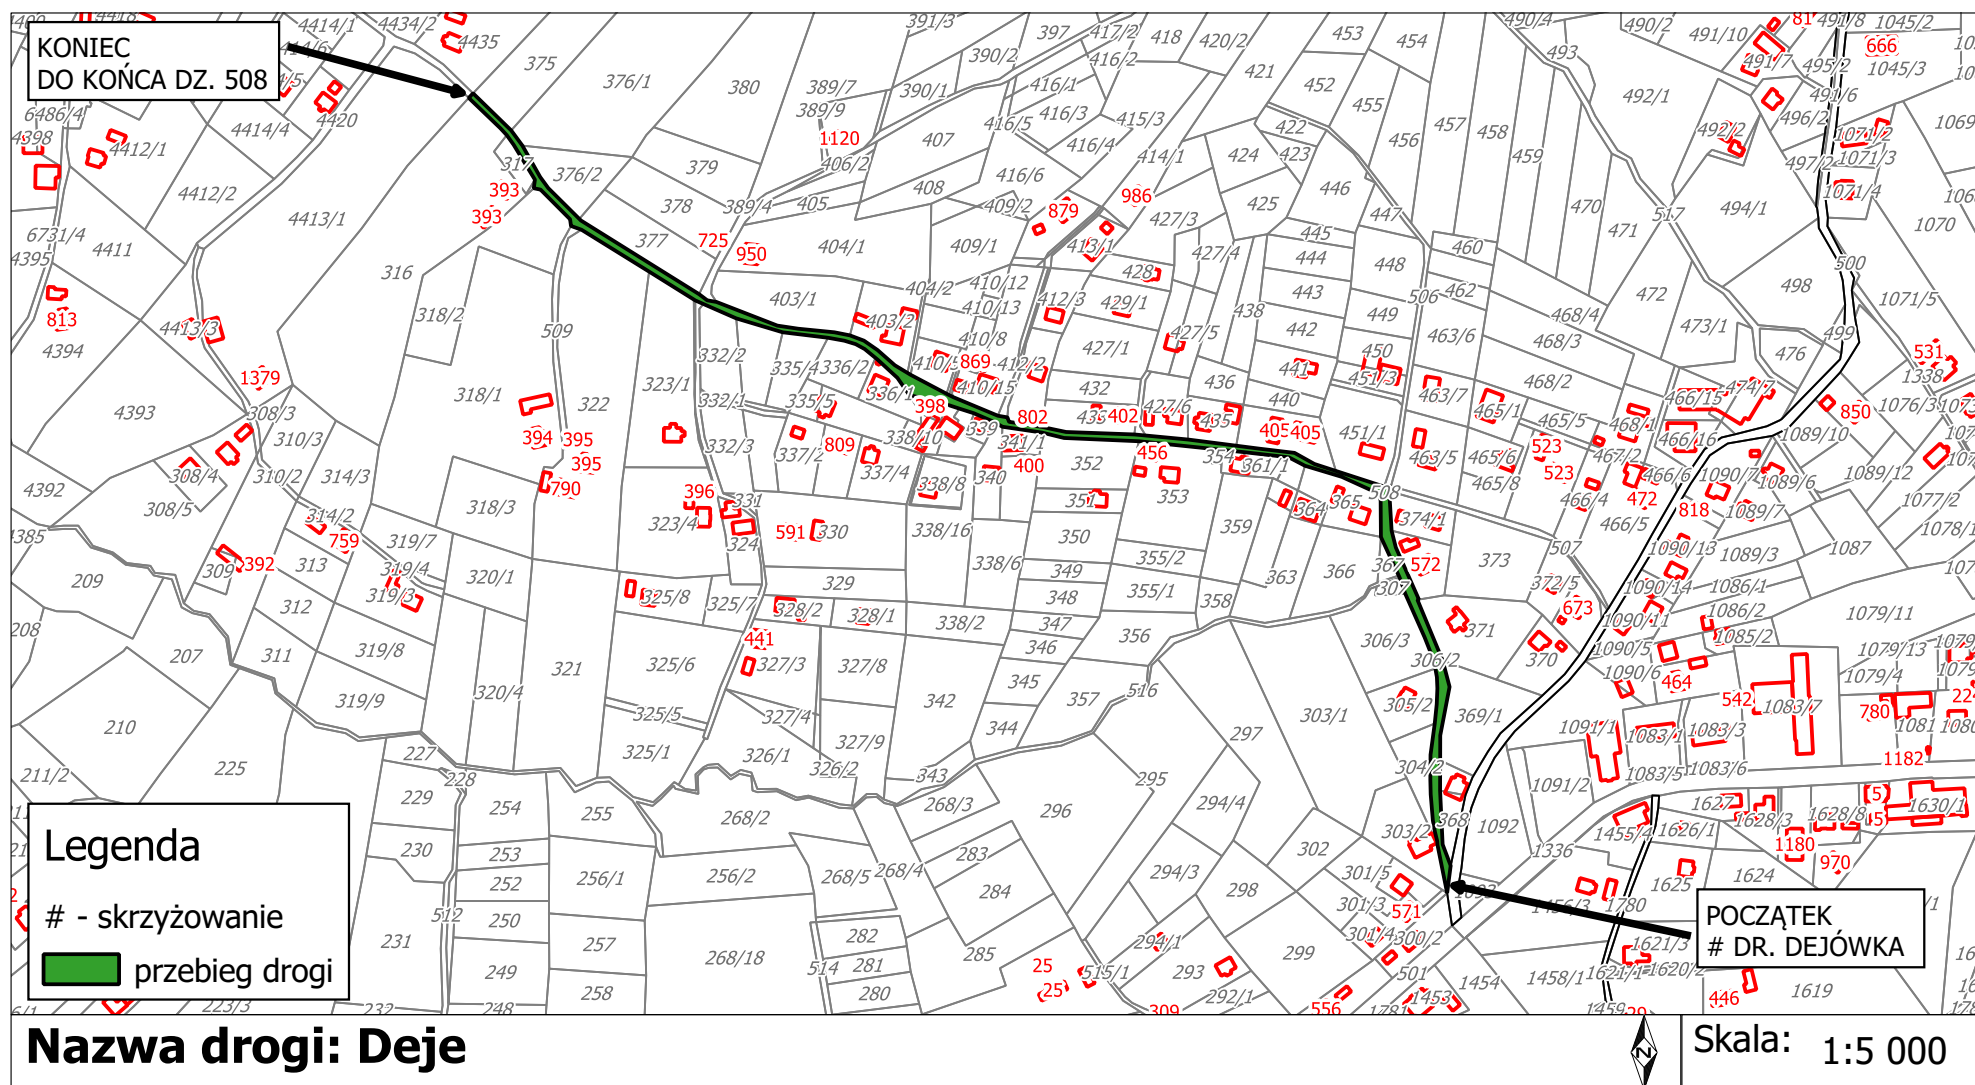

### Droga Wołowa II

Załącznik Nr 5 do uchwały Nr LVIII/382/2022

Rady Gminy Istebna

z dnia 29 września 2022 r.

### Droga Deje

**Legenda**  
# - skrzyżowanie  
przebieg drogi

**Nazwa drogi: Deje**

**POCZĄTEK # DR. DEJÓWKA**

**Skala: 1:5 000**

Załącznik Nr 7 do uchwały Nr LVIII/382/2022  
 Rady Gminy Istebna  
 z dnia 29 września 2022 r.