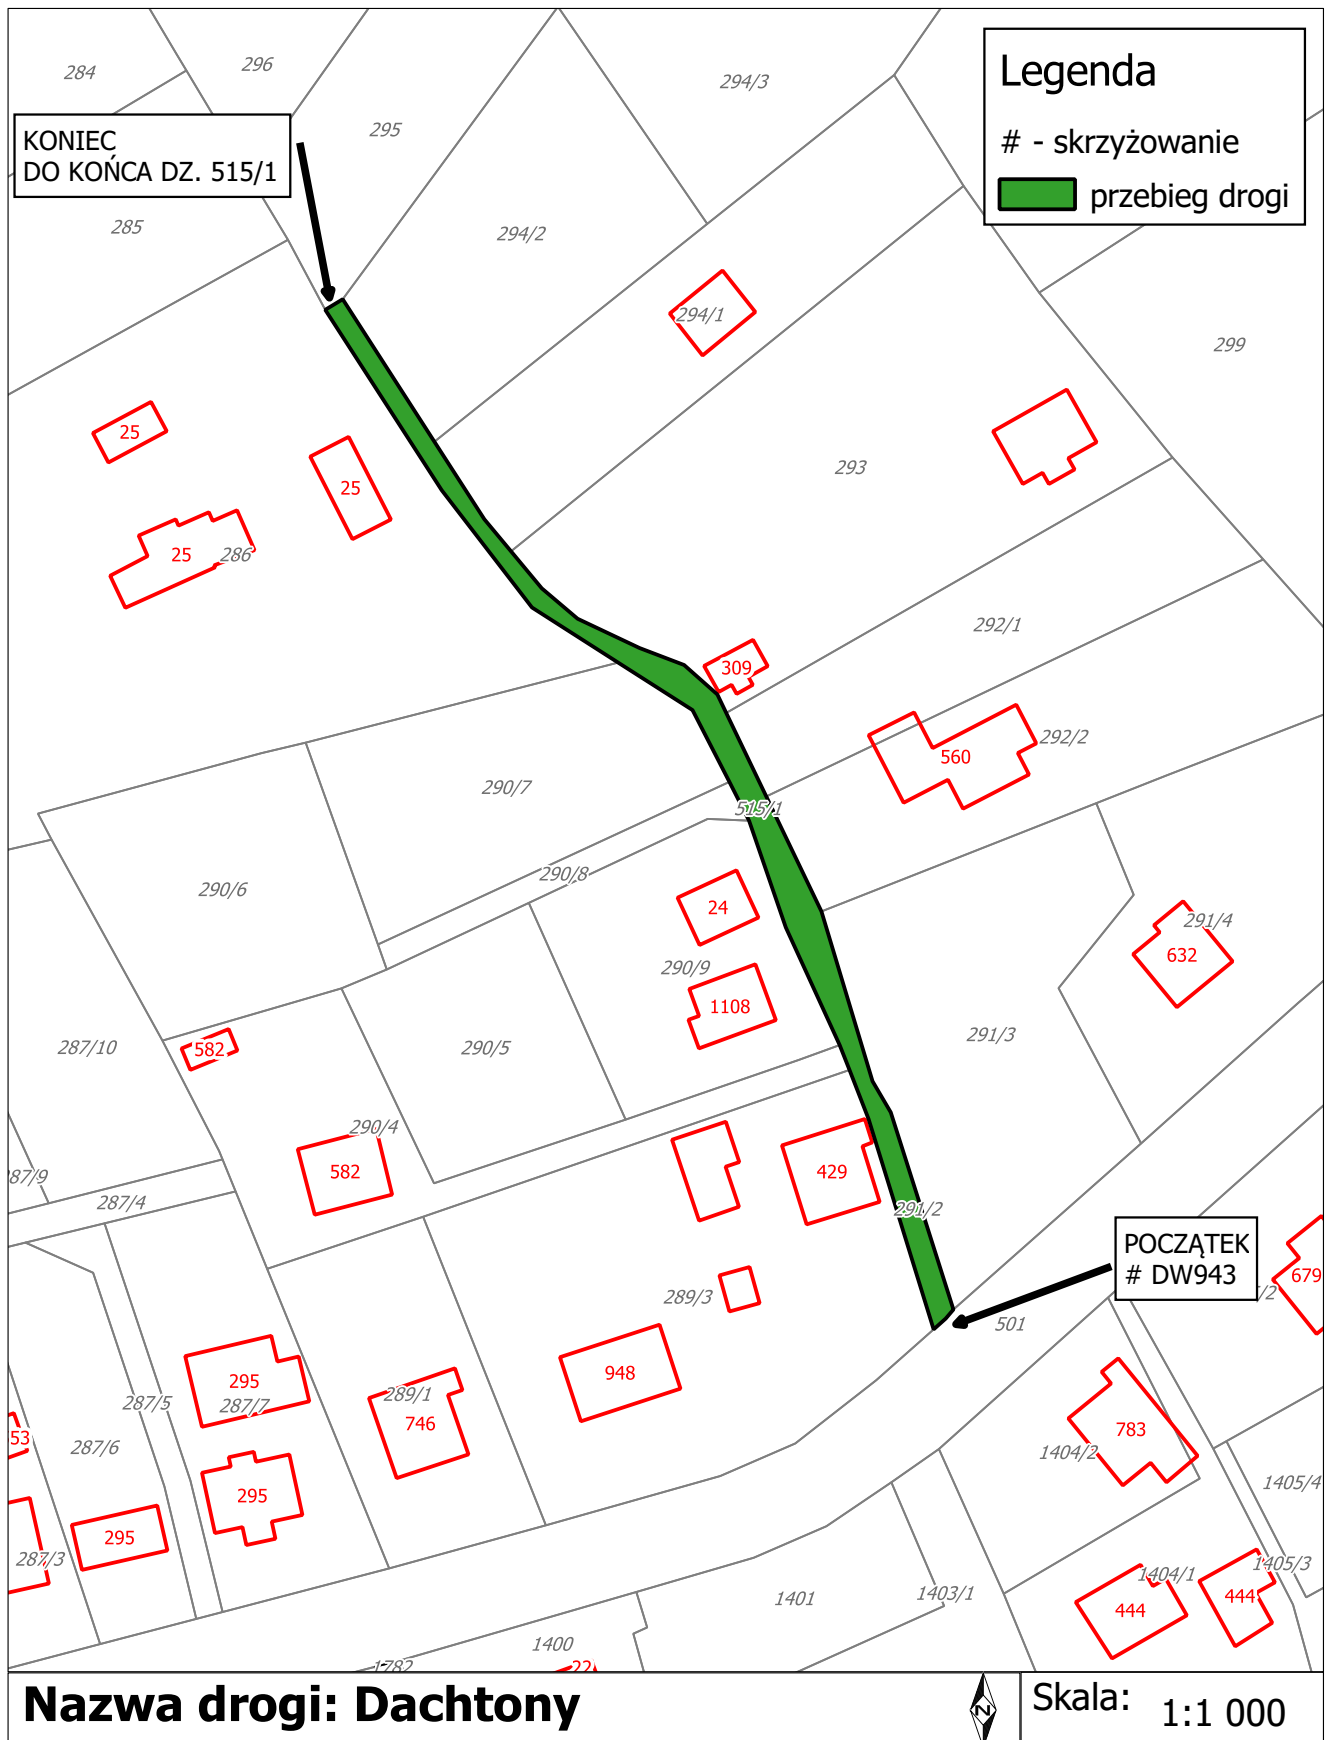

### Droga Cisowe - Długa Czerchla

Załącznik Nr 12 do uchwały Nr LVIII/382/2022

Rady Gminy Istebna

z dnia 29 września 2022 r.

### Droga Cisowe - Na Wyrzyczek

Załącznik Nr 13 do uchwały Nr LVIII/382/2022

Rady Gminy Istebna

z dnia 29 września 2022 r.

### Droga Dachtony

**Nazwa drogi: Dachtony**

**Skala: 1:1 000**

Załącznik Nr 14 do uchwały Nr LVIII/382/2022

Rady Gminy Istebna

z dnia 29 września 2022 r.