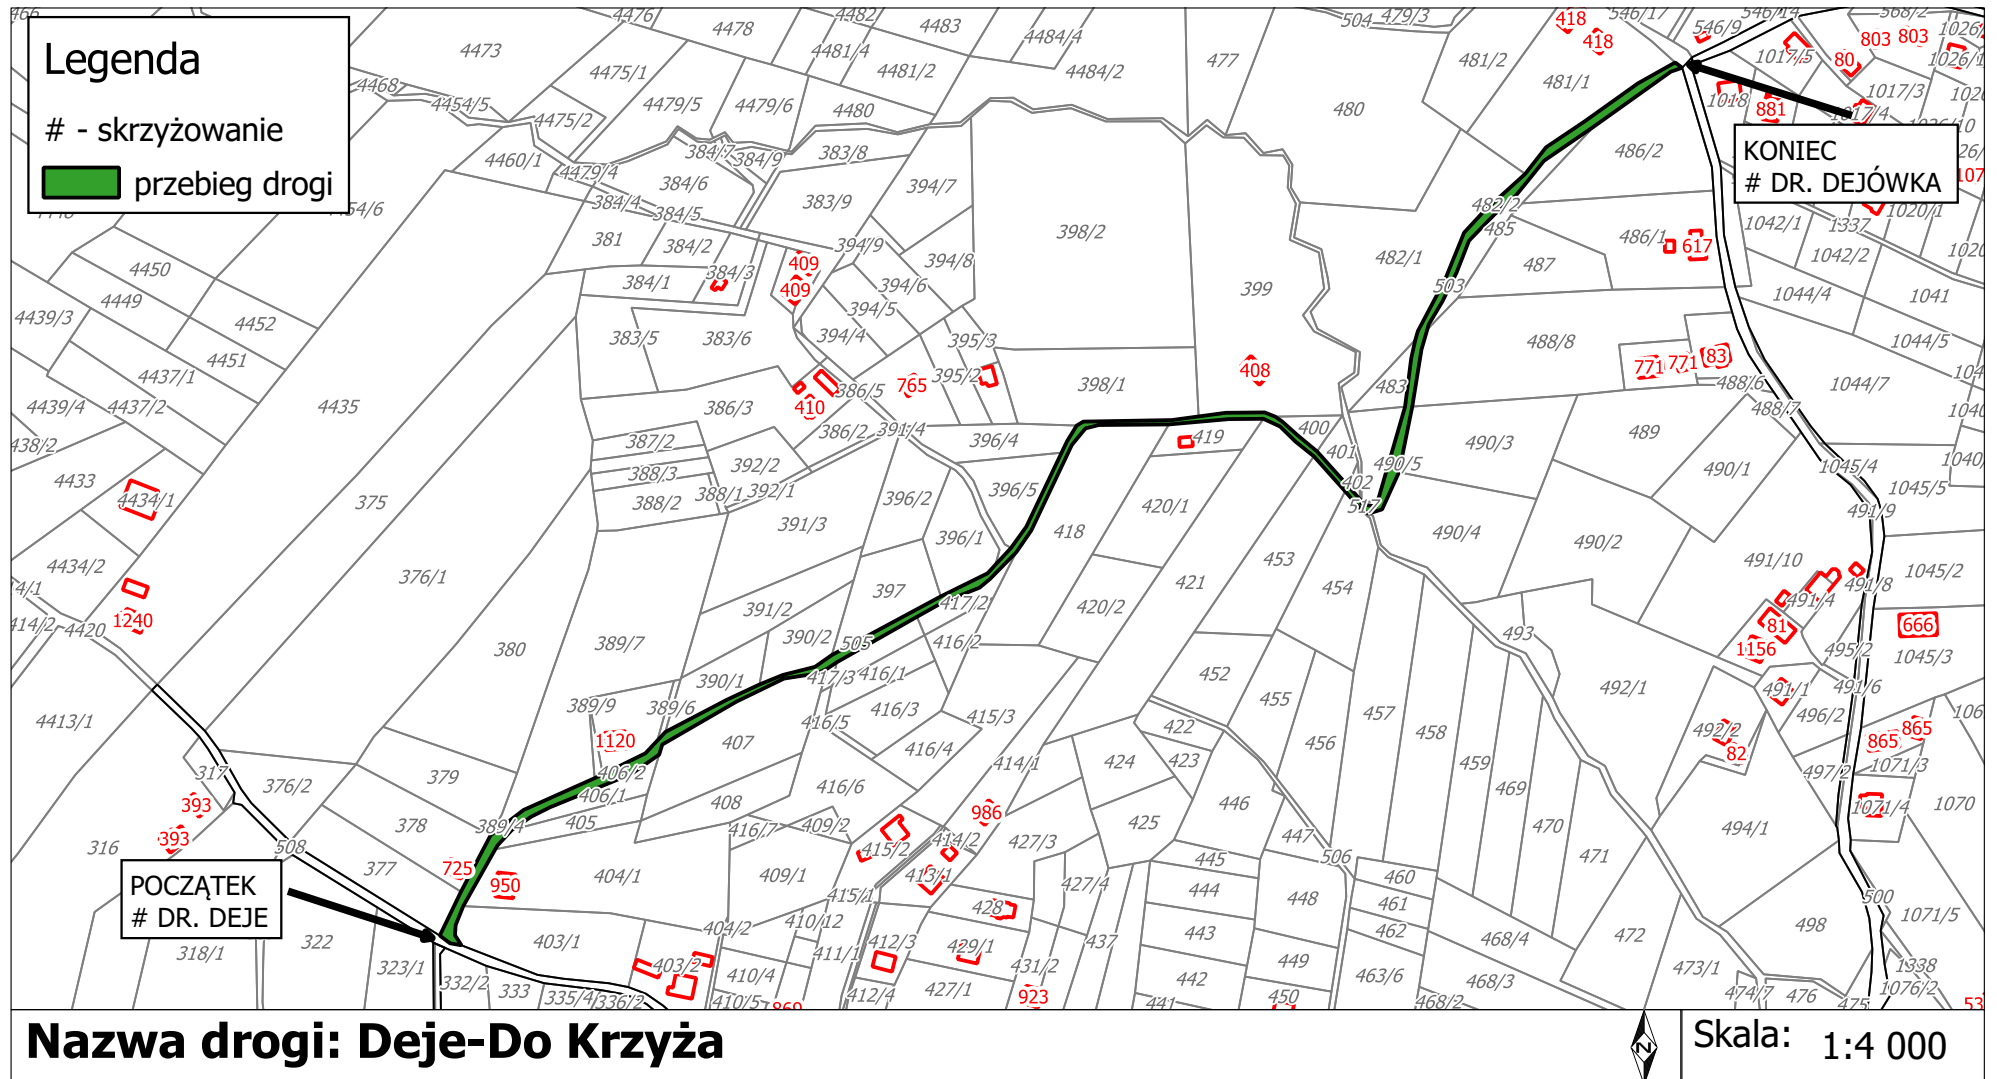

Załącznik Nr 7 do uchwały Nr LVIII/382/2022
Rady Gminy Istebna
z dnia 29 września 2022 r.

Droga Deje - Do Krzyża