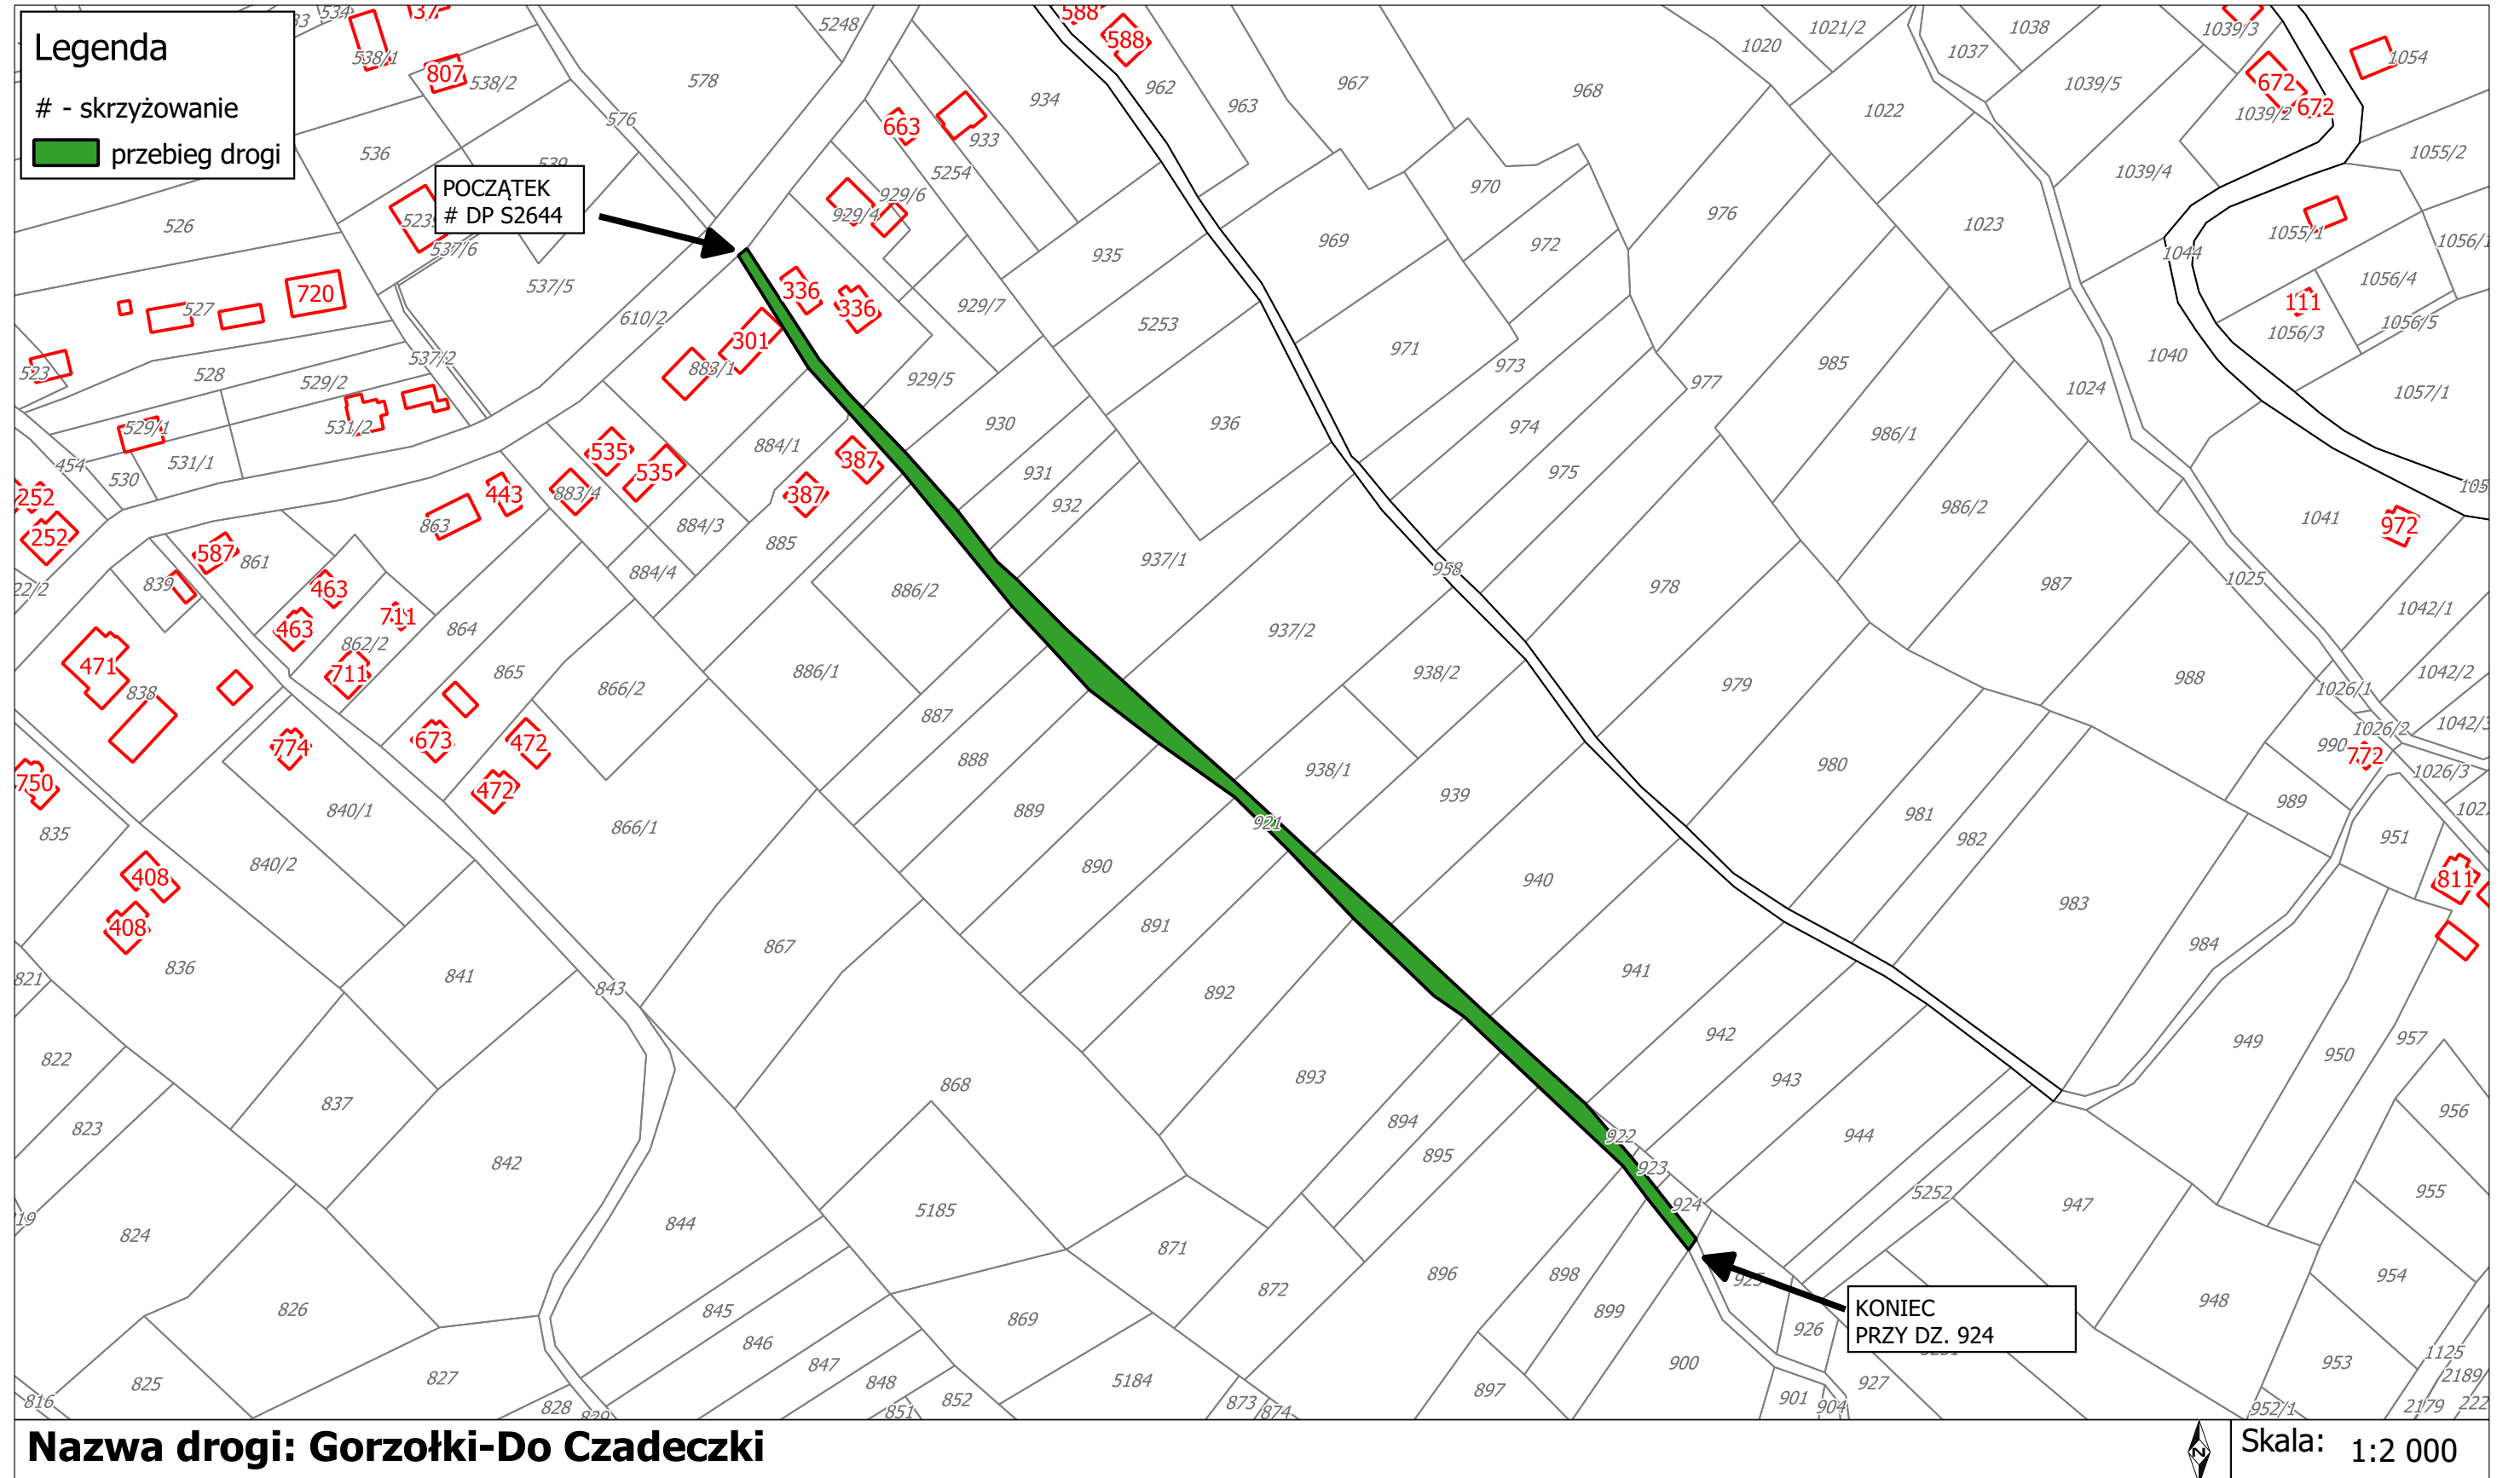

Droga Gorzolki - Do Czadeczki