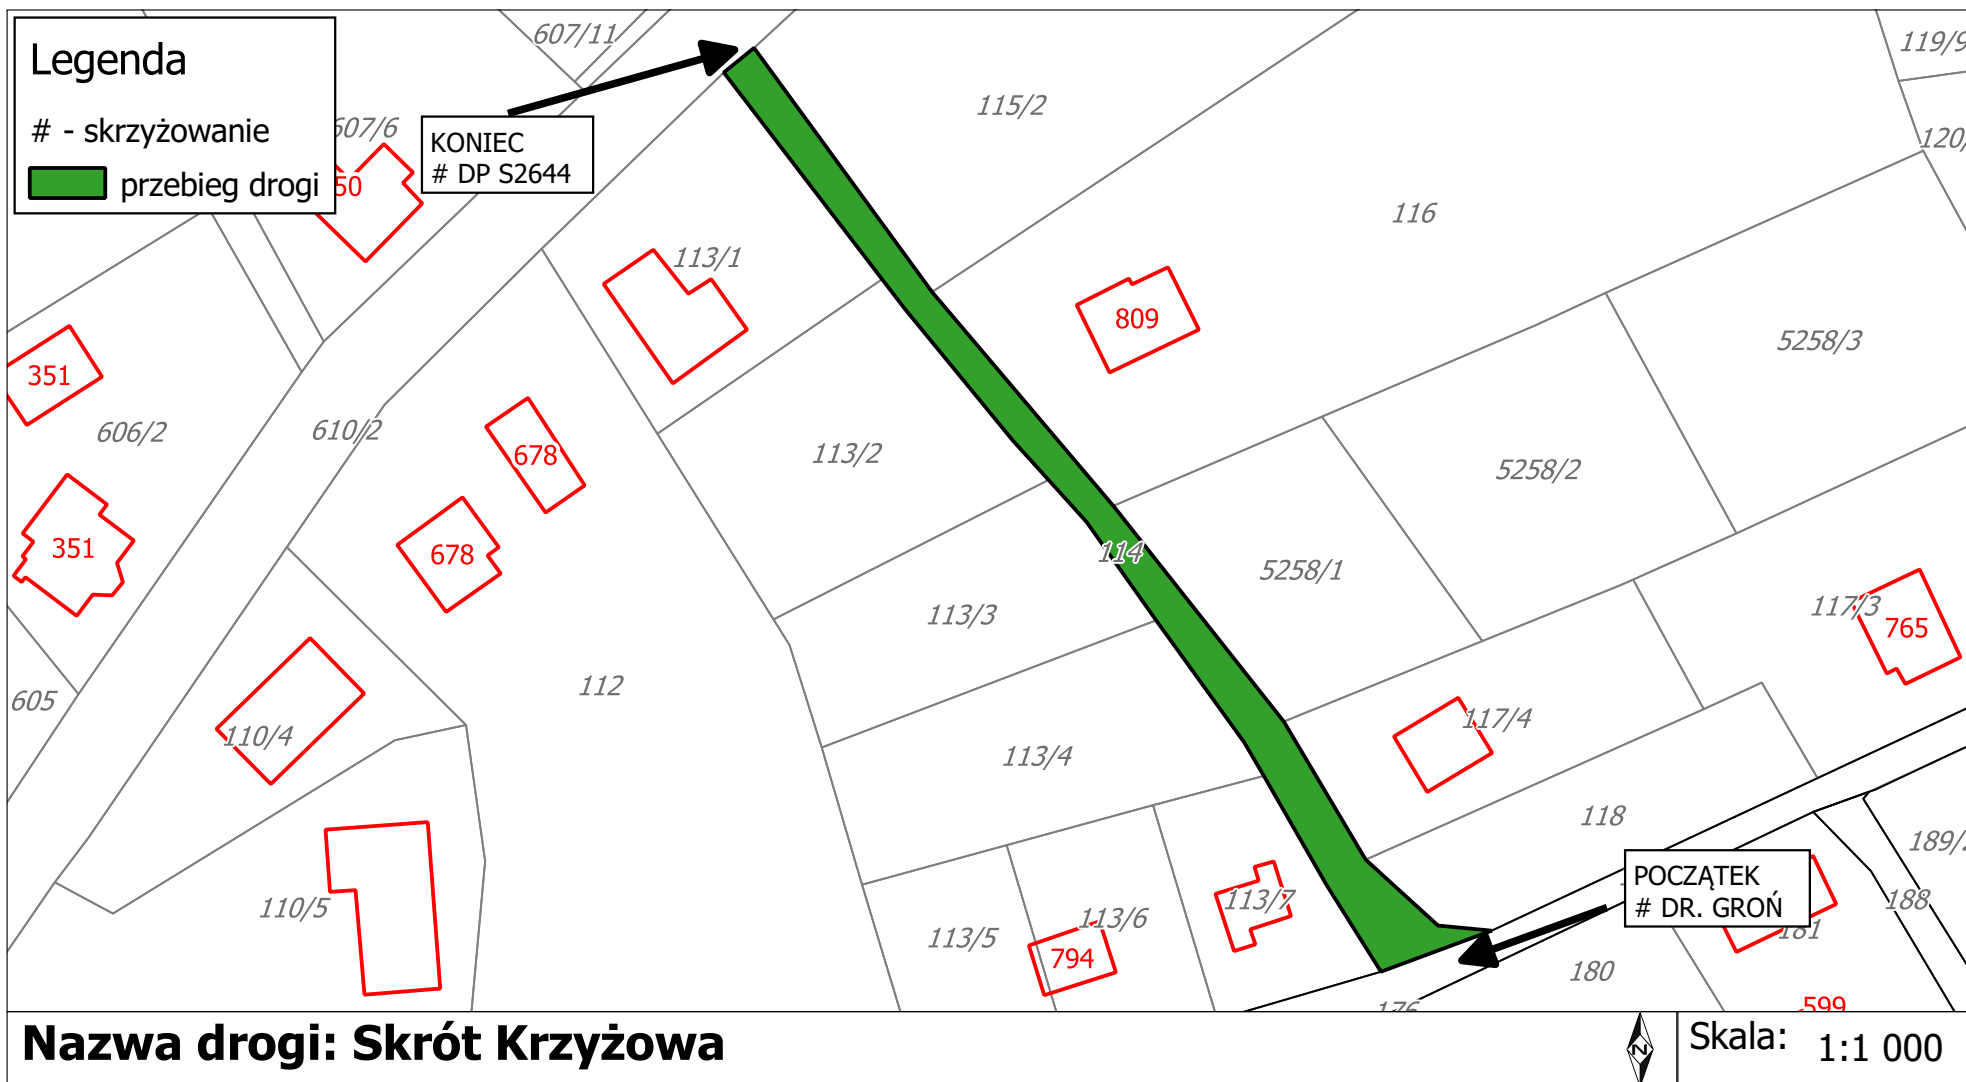

KONIEC
Z DZ. 1125

Nazwa drogi: Czepczory

Skala: 1:3 000

Załącznik Nr 9 do uchwały Nr LX/388/2022

Rady Gminy Istebna

z dnia 27 października 2022 r.

Droga Skrót Krzyżowa

Droga Klimki