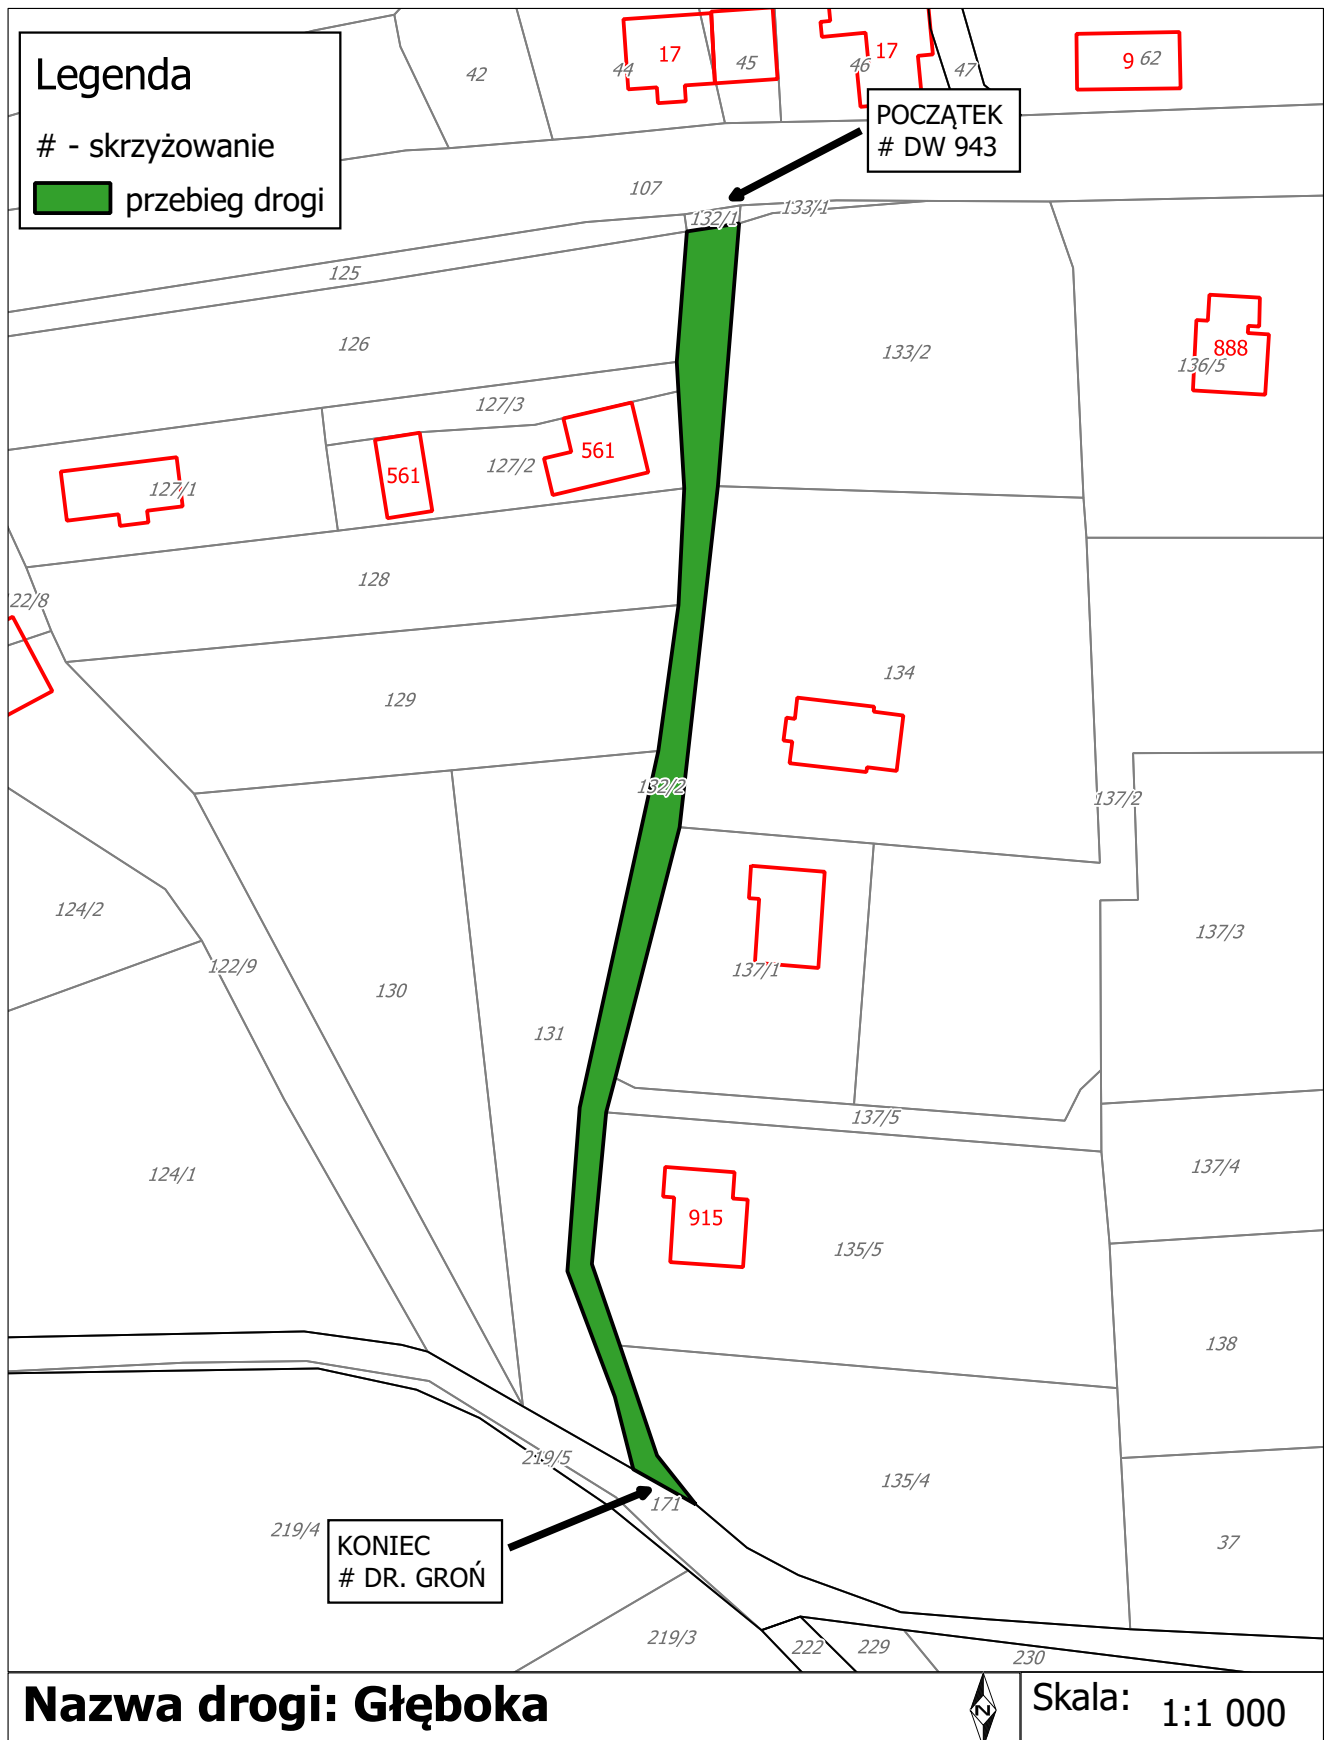

Załącznik Nr 1 do uchwały Nr LX/388/2022
Rady Gminy Istebna
z dnia 27 października 2022 r.

Wykaz dróg gminnych w obrębie Jaworzynka

Nr działki	Nazwa drogi	Przebieg drogi
734/2 - cz	Małysze	załącznik nr 2
726/2		
765 - cz		
6137 (Istebna)		
789		
699/2	Byrty	załącznik nr 3
6129/2 (Istebna)	Groń	załącznik nr 4
171		
219/5		
992		
620 - cz		
222	Jasie	załącznik nr 6
1124		
633		
132/2	Głęboka	załącznik nr 7
188	Czepczory	załącznik nr 8
195/6 - cz		
1105		
114	Skrót Krzyżowa	załącznik nr 9
109	Klimki	załącznik nr 10
172		
1044		
171 - cz		
958 - cz	Stańki-Czadeczka	załącznik nr 11
921 - cz	Gorzolki - Do Czadeczki	załącznik nr 12
843	Ondrusze - Do Czadeczki	załącznik nr 13
1903		
1909/6		

Droga Jasio

Załącznik Nr 7 do uchwały Nr LX/388/2022

Rady Gminy Istebna

z dnia 27 października 2022 r.

Droga Głęboka

Droga Czepczory

Legenda
- skrzyżowanie
przebieg drogi

POCZĄTEK
DR. GROŃ

KONIEC
Z DZ. 1125

Nazwa drogi: Czepczory

Skala: 1:3 000

Załącznik Nr 9 do uchwały Nr LX/388/2022

Rady Gminy Istebna

z dnia 27 października 2022 r.

Droga Skrót Krzyżowa

Droga Klimki