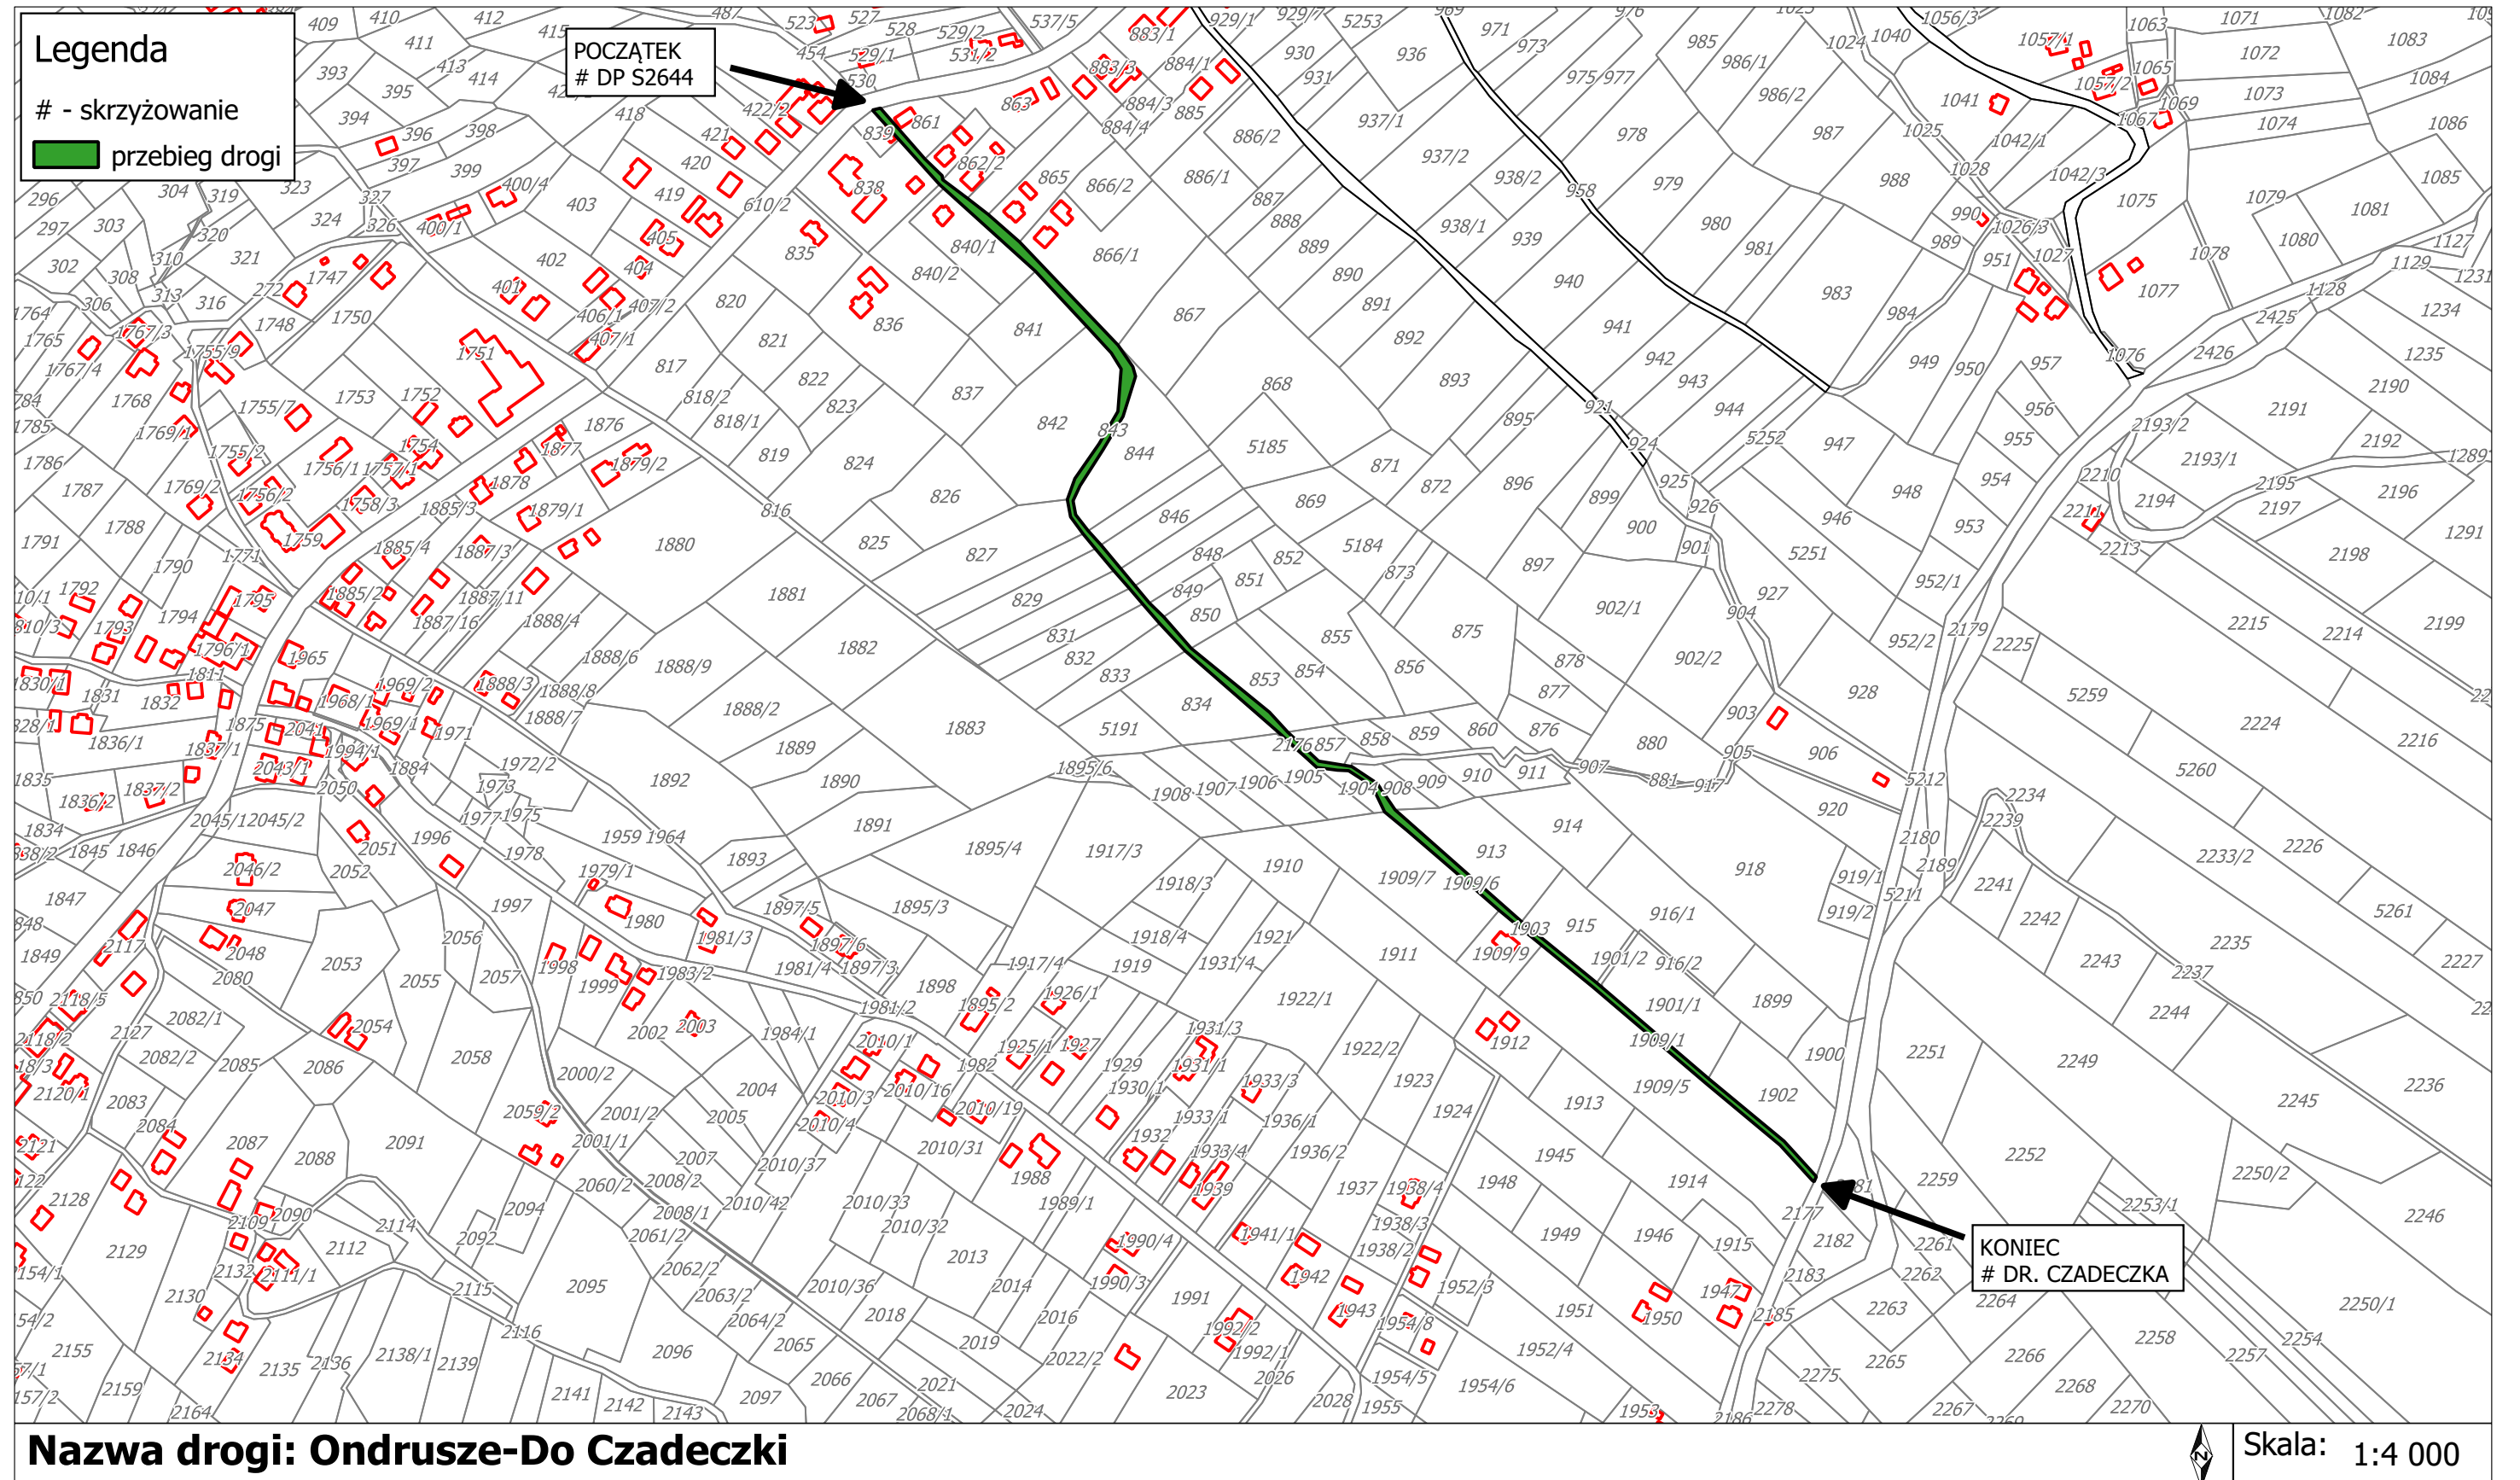

Załącznik Nr 11 do uchwały Nr LX/388/2022
Rady Gminy Istebna
z dnia 27 października 2022 r.

Droga Stańki-Czadeczka

Droga Gorzolki - Do Czadeczki

Droga Ondrusze - Do Czadeczki

Załącznik Nr 14 do uchwały Nr LX/388/2022
Rady Gminy Istebna
z dnia 27 października 2022 r.