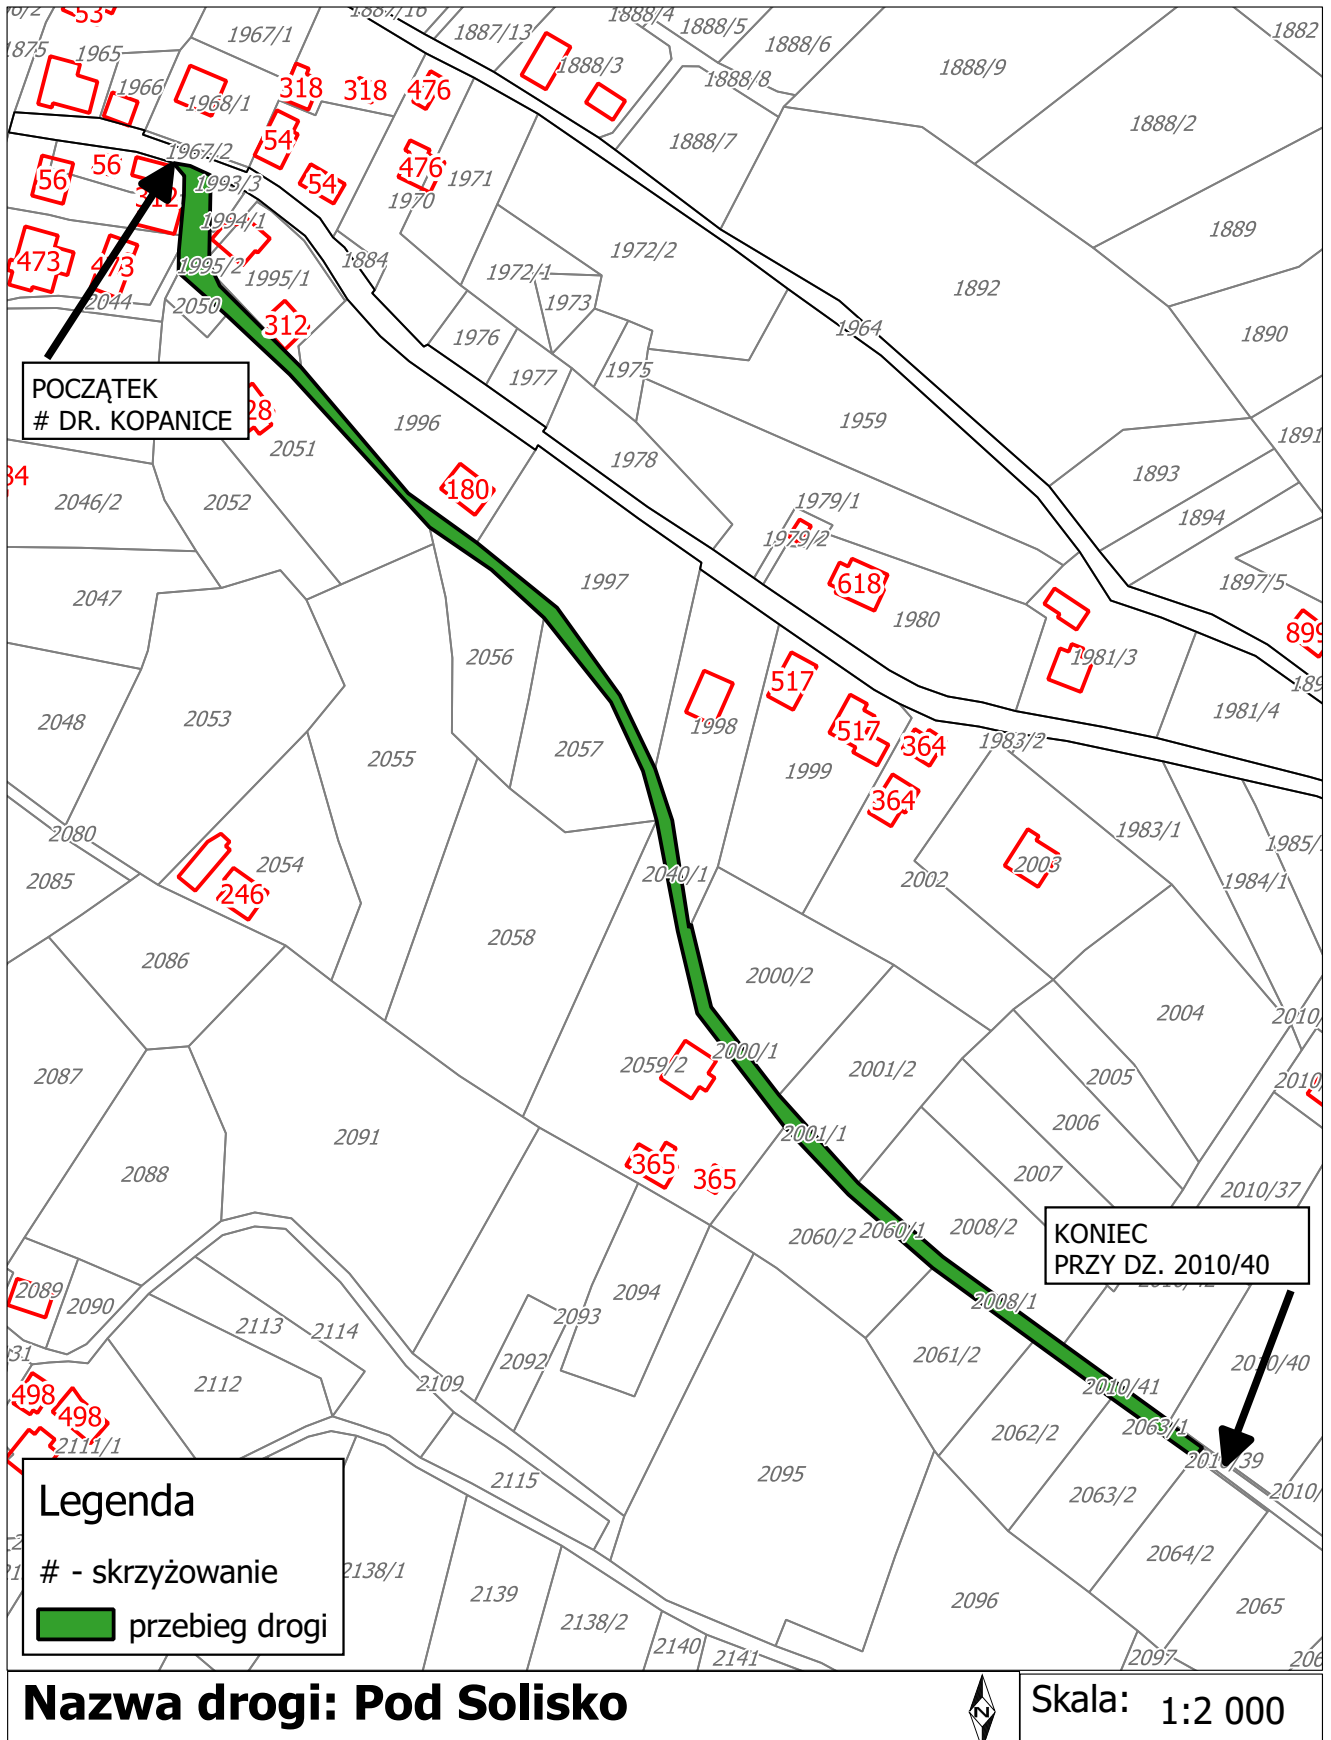

Załącznik Nr 16 do uchwały Nr LX/388/2022

Rady Gminy Istebna

z dnia 27 października 2022 r.

Droga Pod Solisko