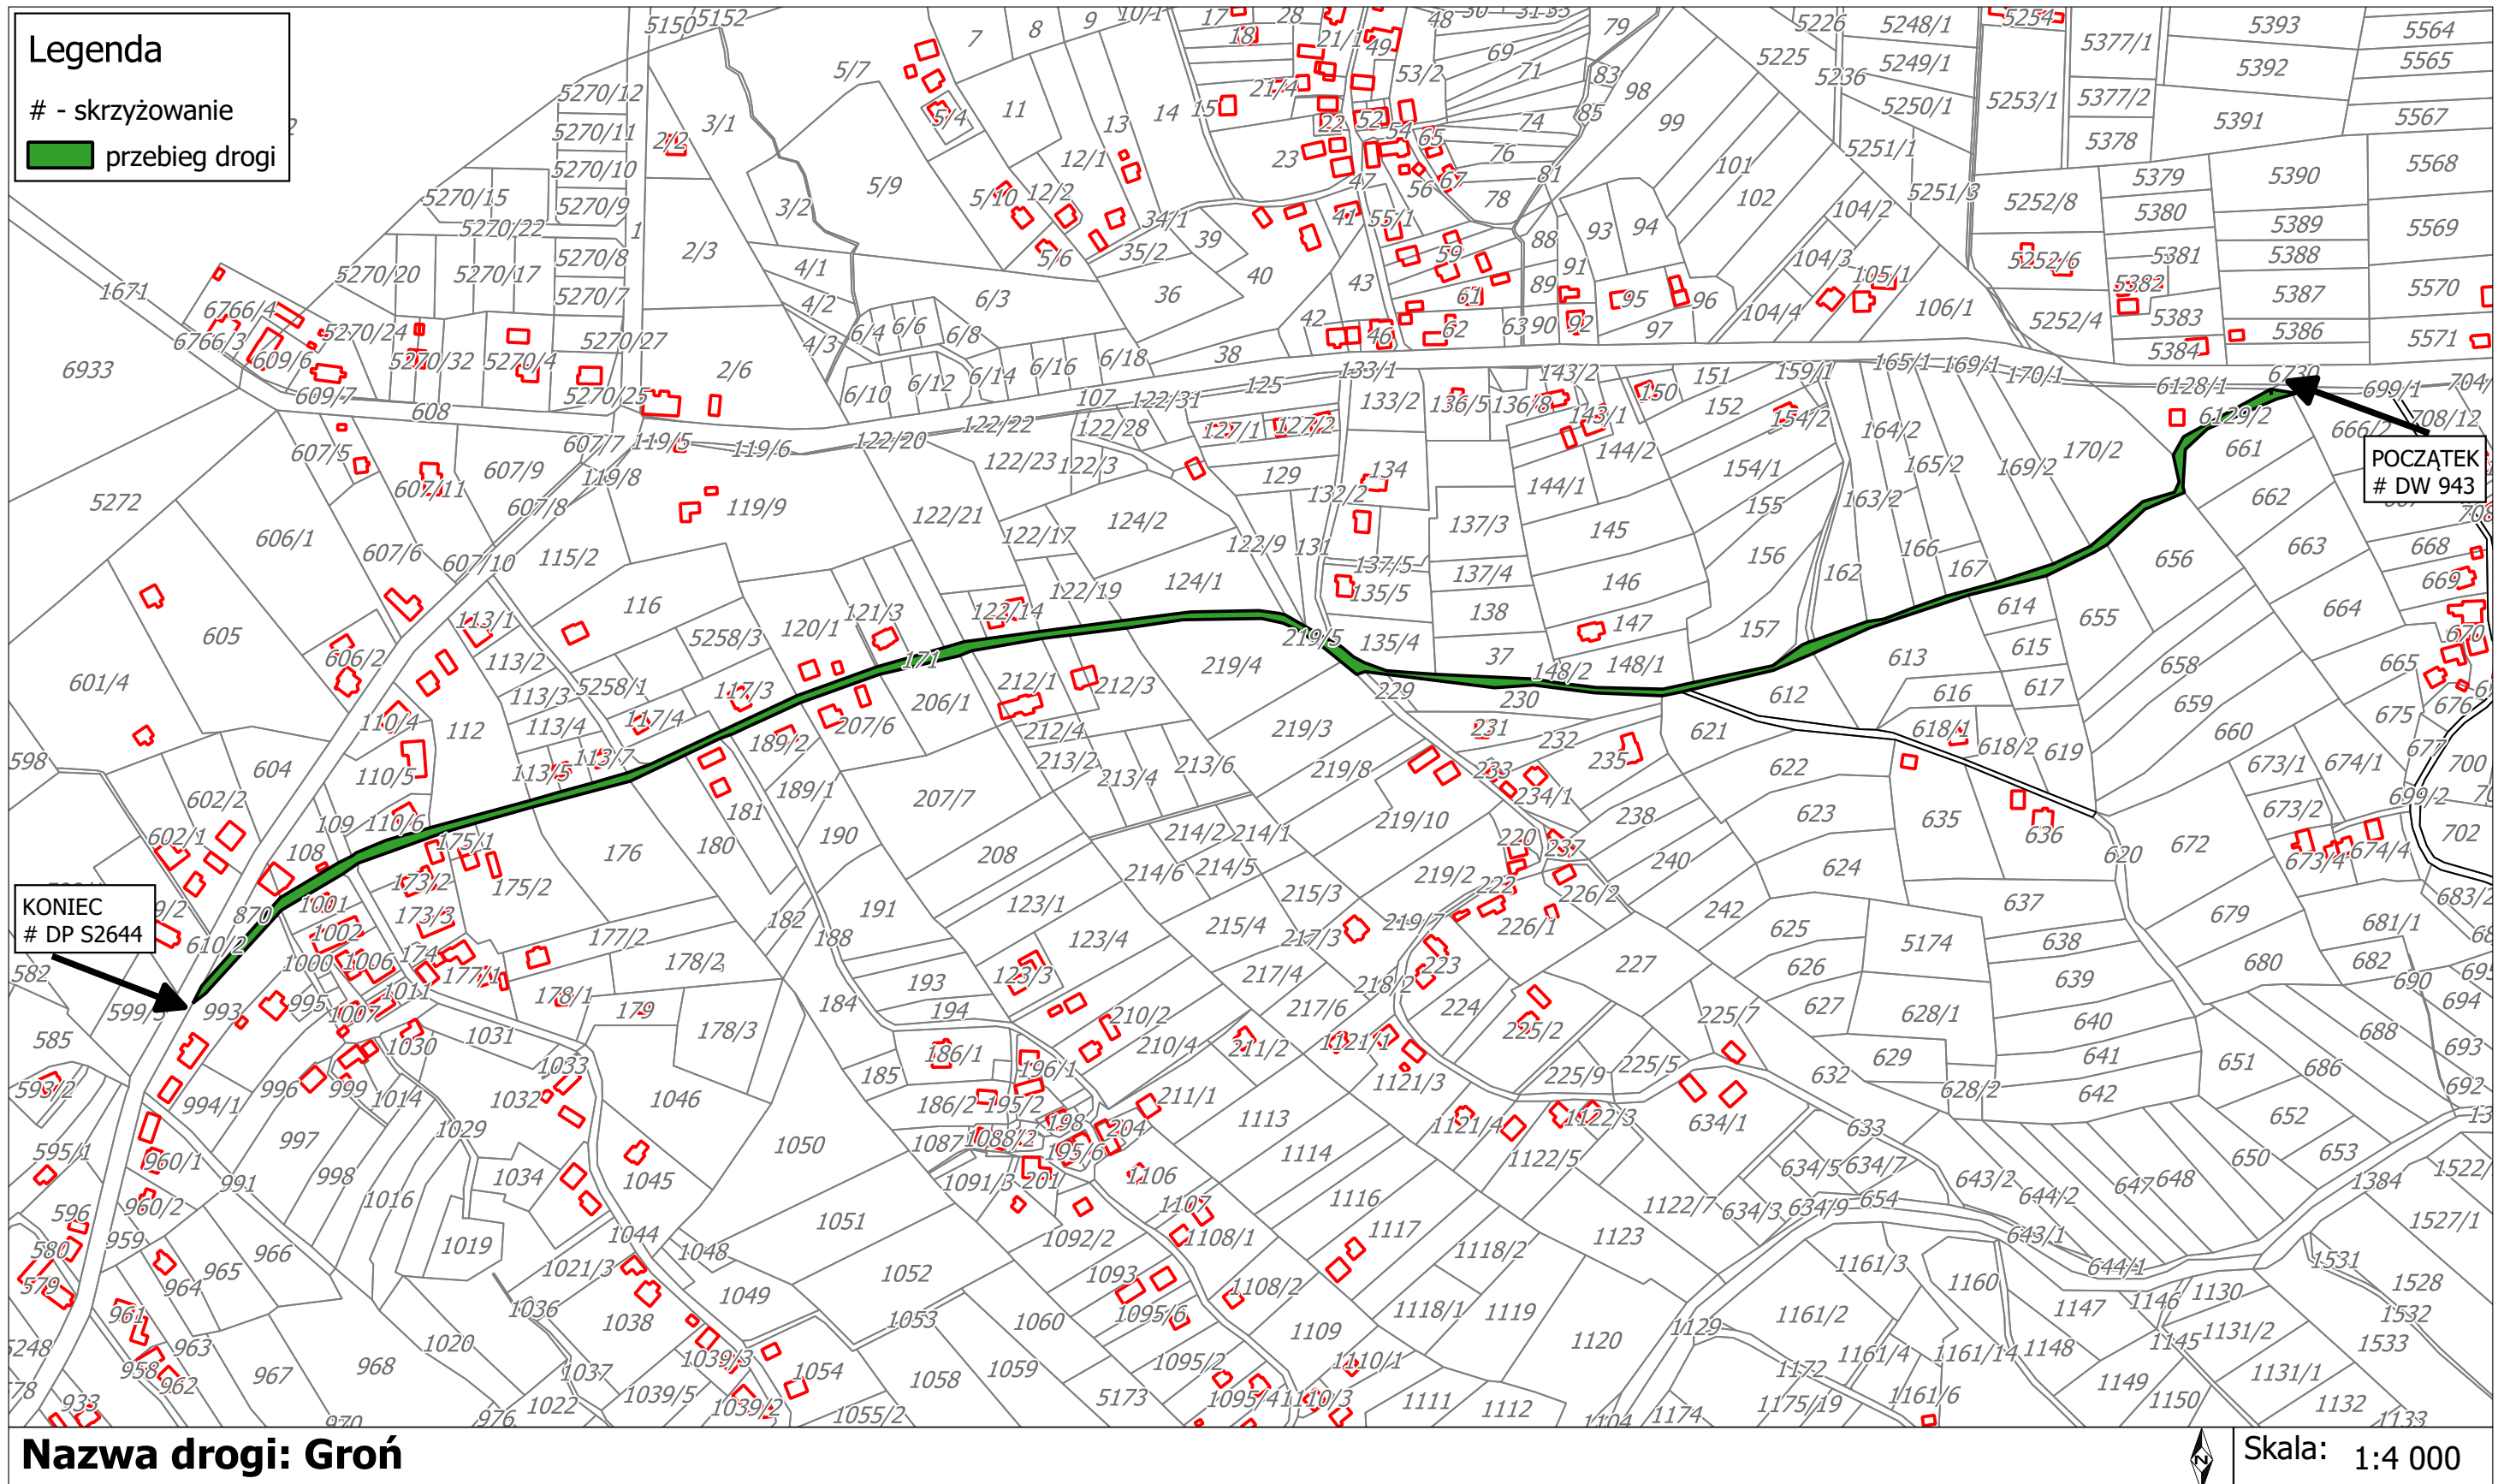

Załącznik Nr 1 do uchwały Nr LX/388/2022
Rady Gminy Istebna
z dnia 27 października 2022 r.

Wykaz dróg gminnych w obrębie Jaworzynka

Nr działki	Nazwa drogi	Przebieg drogi
734/2 - cz	Małysze	załącznik nr 2
726/2		
765 - cz		
6137 (Istebna)		
789		
699/2	Byrty	załącznik nr 3
6129/2 (Istebna)	Groń	załącznik nr 4
171		
219/5		
992		
620 - cz		
222	Jasie	załącznik nr 6
1124		
633		
132/2	Głęboka	załącznik nr 7
188	Czepczory	załącznik nr 8
195/6 - cz		
1105		
114	Skrót Krzyżowa	załącznik nr 9
109	Klimki	załącznik nr 10
172		
1044		
171 - cz		
958 - cz	Stańki-Czadeczka	załącznik nr 11
921 - cz	Gorzolki - Do Czadeczki	załącznik nr 12
843	Ondrusze - Do Czadeczki	załącznik nr 13
1903		
1909/6		

* cz - część

Droga Małysze

Załącznik Nr 3 do uchwały Nr LX/388/2022
Rady Gminy Istebna
z dnia 27 października 2022 r.

Droga Byrty

Legenda
- skrzyżowanie
przebieg drogi

POCZĄTEK
DW 943

KONIEC
DR. CZADECZKA-ZAPOWIEDZ

Nazwa drogi: Byrty

Skala: 1:2 000

Droga Groń

Załącznik Nr 5 do uchwały Nr LX/388/2022
Rady Gminy Istebna
z dnia 27 października 2022 r.

Droga Pod Groń

Nazwa drogi: Pod Groń

Skala: 1:1 000

Załącznik Nr 6 do uchwały Nr LX/388/2022
Rady Gminy Istebna
z dnia 27 października 2022 r.

Droga Jasio

Załącznik Nr 7 do uchwały Nr LX/388/2022

Rady Gminy Istebna

z dnia 27 października 2022 r.

Droga Głęboka

Droga Czepczory

Legenda
- skrzyżowanie
przebieg drogi

POCZĄTEK
DR. GROŃ