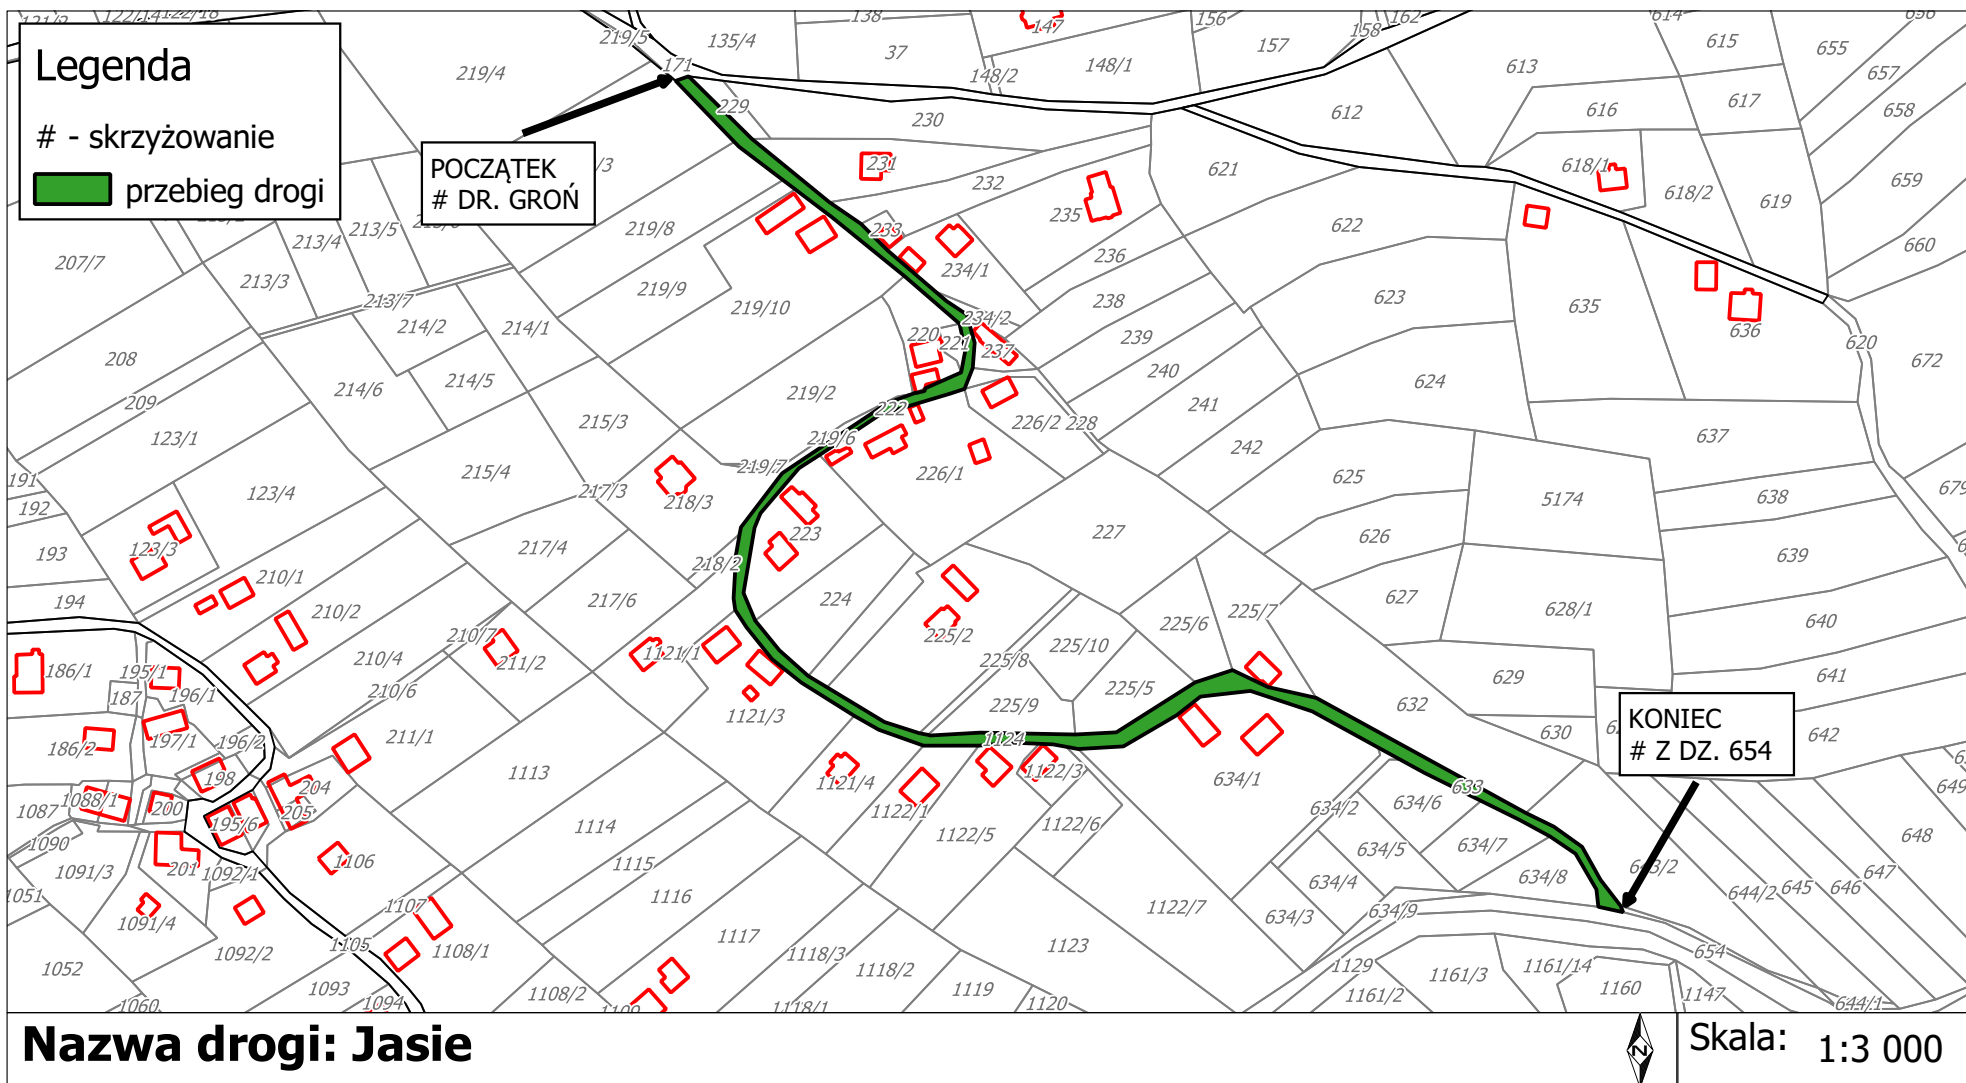

Nazwa drogi: Byrty

Skala: 1:2 000

Droga Groń

Załącznik Nr 5 do uchwały Nr LX/388/2022
Rady Gminy Istebna
z dnia 27 października 2022 r.

Droga Pod Groń

Nazwa drogi: Pod Groń

Skala: 1:1 000

Załącznik Nr 6 do uchwały Nr LX/388/2022
Rady Gminy Istebna
z dnia 27 października 2022 r.

Droga Jasio

Załącznik Nr 7 do uchwały Nr LX/388/2022

Rady Gminy Istebna

z dnia 27 października 2022 r.

Droga Głęboka

Droga Czepczory

Legenda
- skrzyżowanie
przebieg drogi

POCZĄTEK
DR. GROŃ