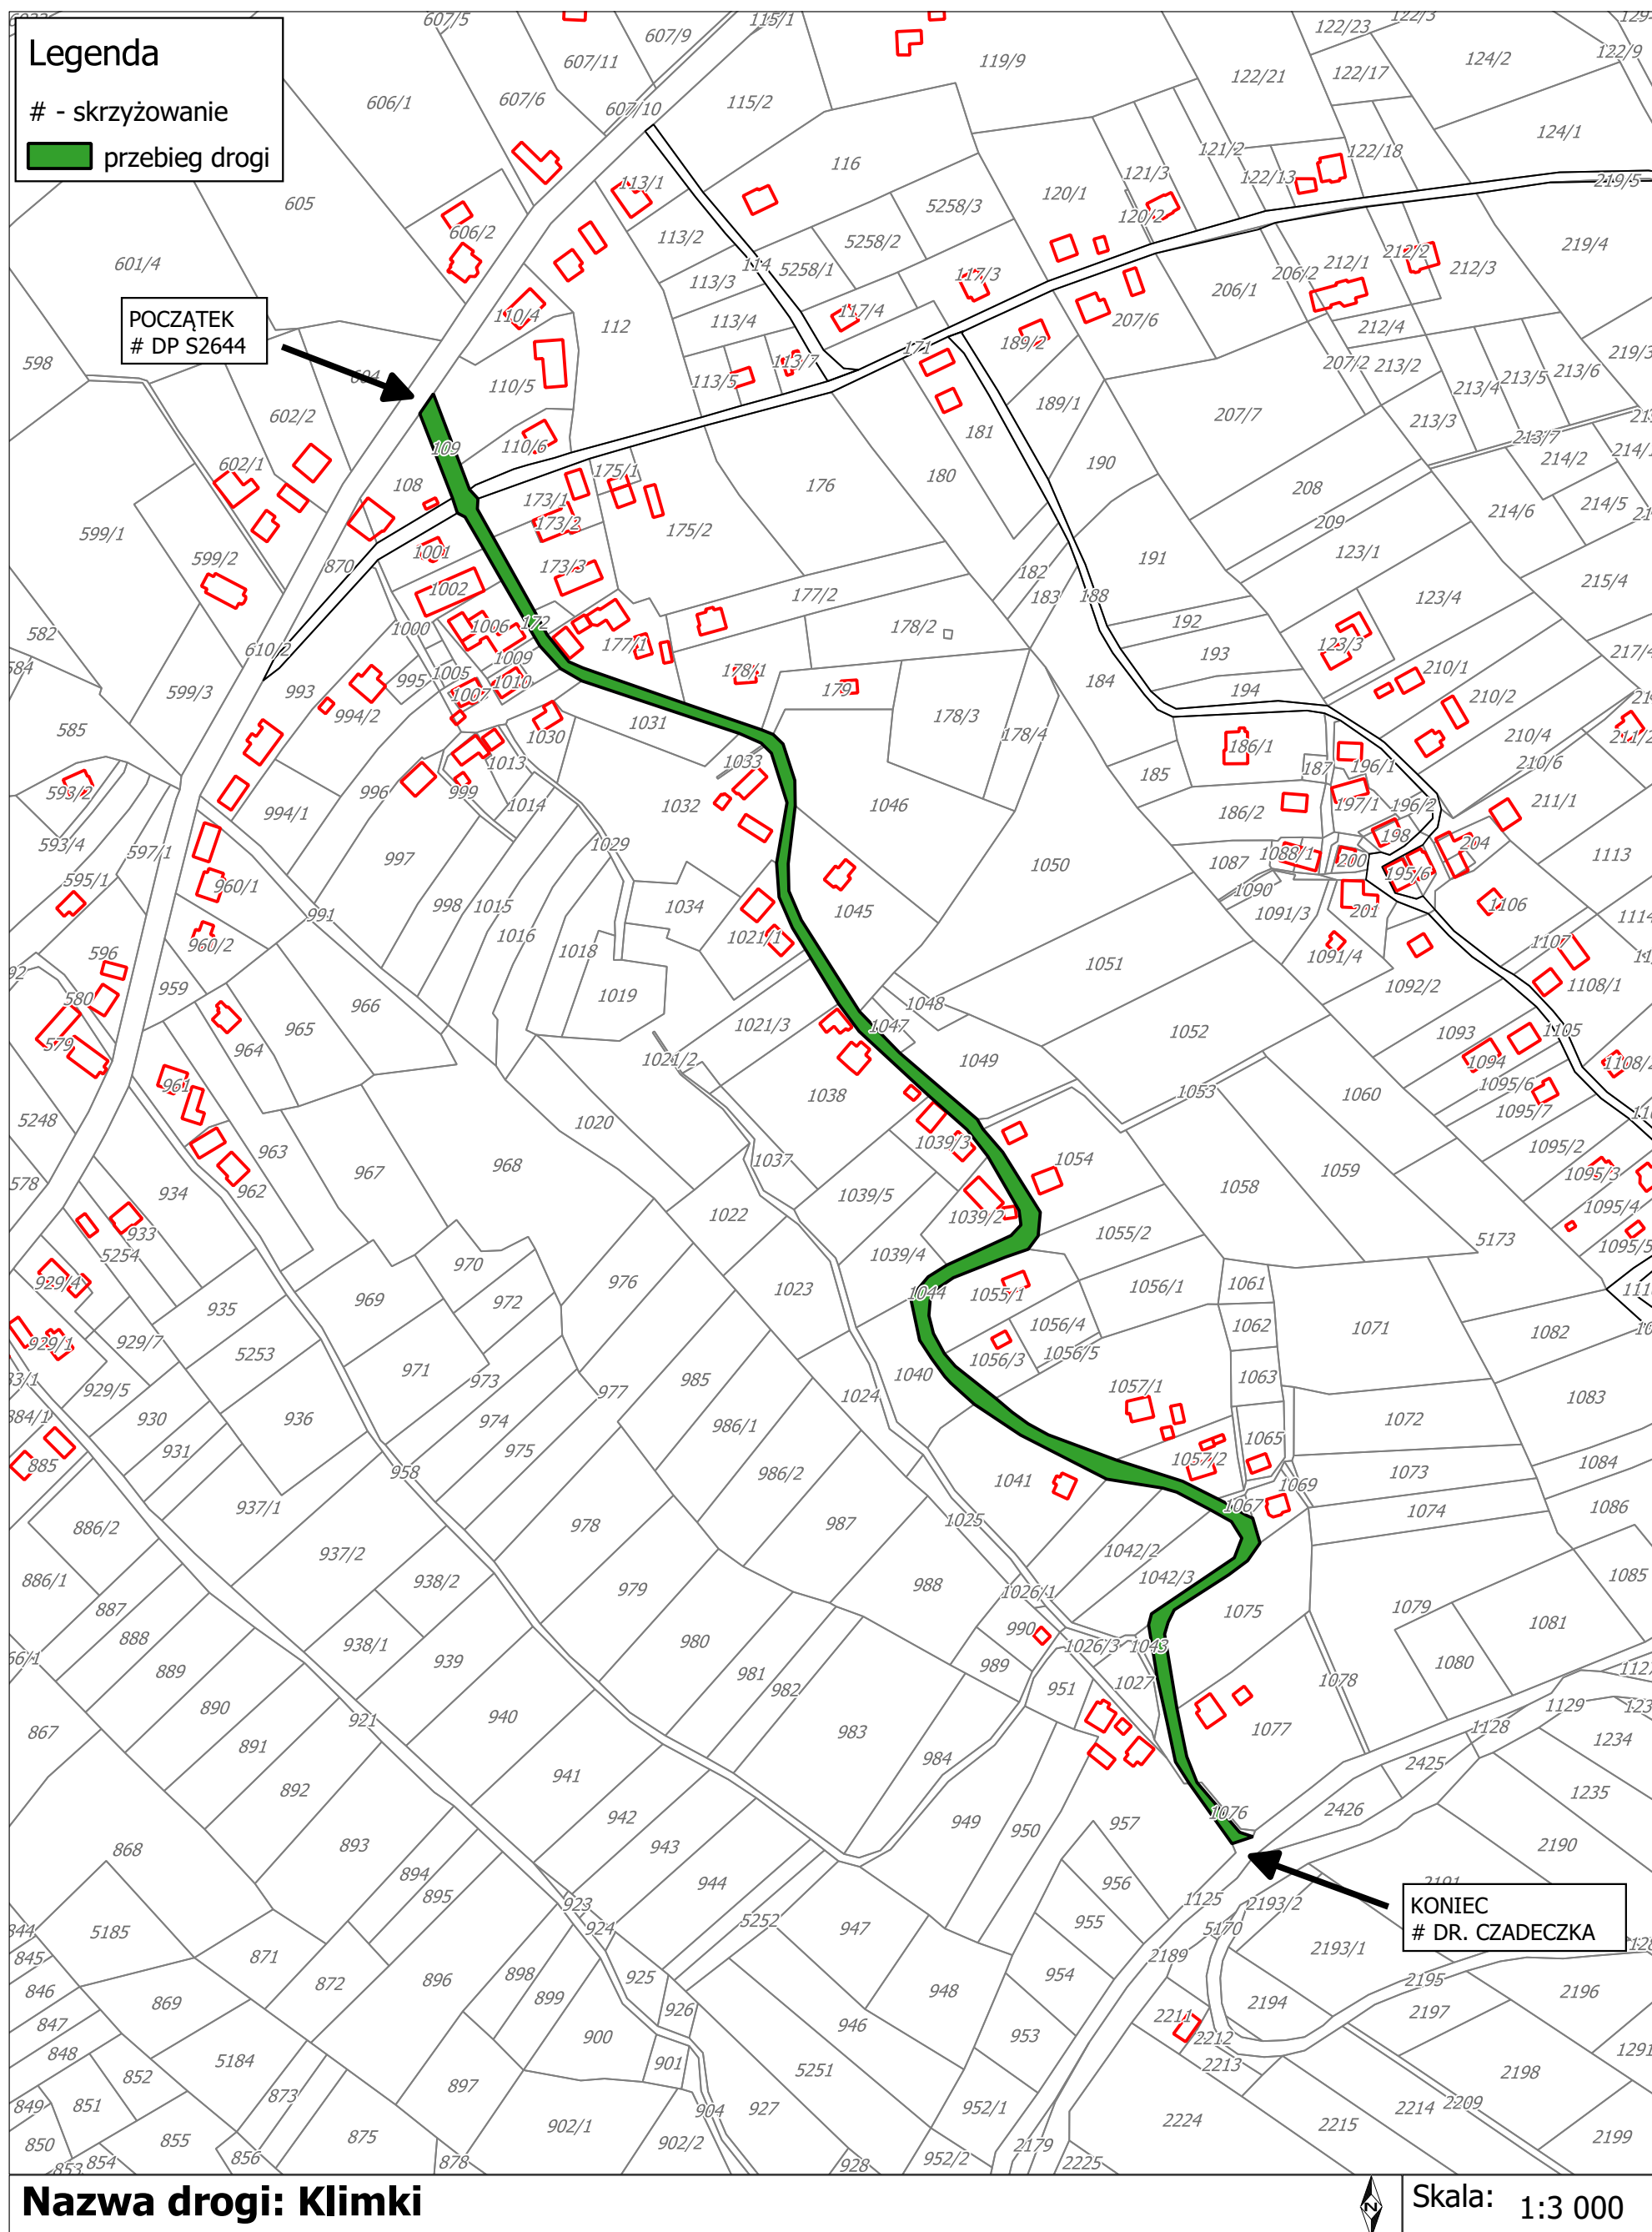

Załącznik Nr 1 do uchwały Nr LX/388/2022
Rady Gminy Istebna
z dnia 27 października 2022 r.

Wykaz dróg gminnych w obrębie Jaworzynka

Nr działki	Nazwa drogi	Przebieg drogi
734/2 - cz	Małysze	załącznik nr 2
726/2		
765 - cz		
6137 (Istebna)		
789		
699/2	Byrty	załącznik nr 3
6129/2 (Istebna)	Groń	załącznik nr 4
171		
219/5		
992		
620 - cz		
222	Jasie	załącznik nr 6
1124		
633		
132/2	Głęboka	załącznik nr 7
188	Czepczory	załącznik nr 8
195/6 - cz		
1105		
114	Skrót Krzyżowa	załącznik nr 9
109	Klimki	załącznik nr 10
172		
1044		
171 - cz		
958 - cz	Stańki-Czadeczka	załącznik nr 11
921 - cz	Gorzolki - Do Czadeczki	załącznik nr 12
843	Ondrusze - Do Czadeczki	załącznik nr 13
1903		
1909/6		

Droga Jasio

Załącznik Nr 7 do uchwały Nr LX/388/2022

Rady Gminy Istebna

z dnia 27 października 2022 r.

Droga Głęboka

Droga Czepczory

Legenda
- skrzyżowanie
przebieg drogi

POCZĄTEK
DR. GROŃ

KONIEC
Z DZ. 1125

Nazwa drogi: Czepczory

Skala: 1:3 000

Załącznik Nr 9 do uchwały Nr LX/388/2022

Rady Gminy Istebna

z dnia 27 października 2022 r.

Droga Skrót Krzyżowa

Droga Klimki