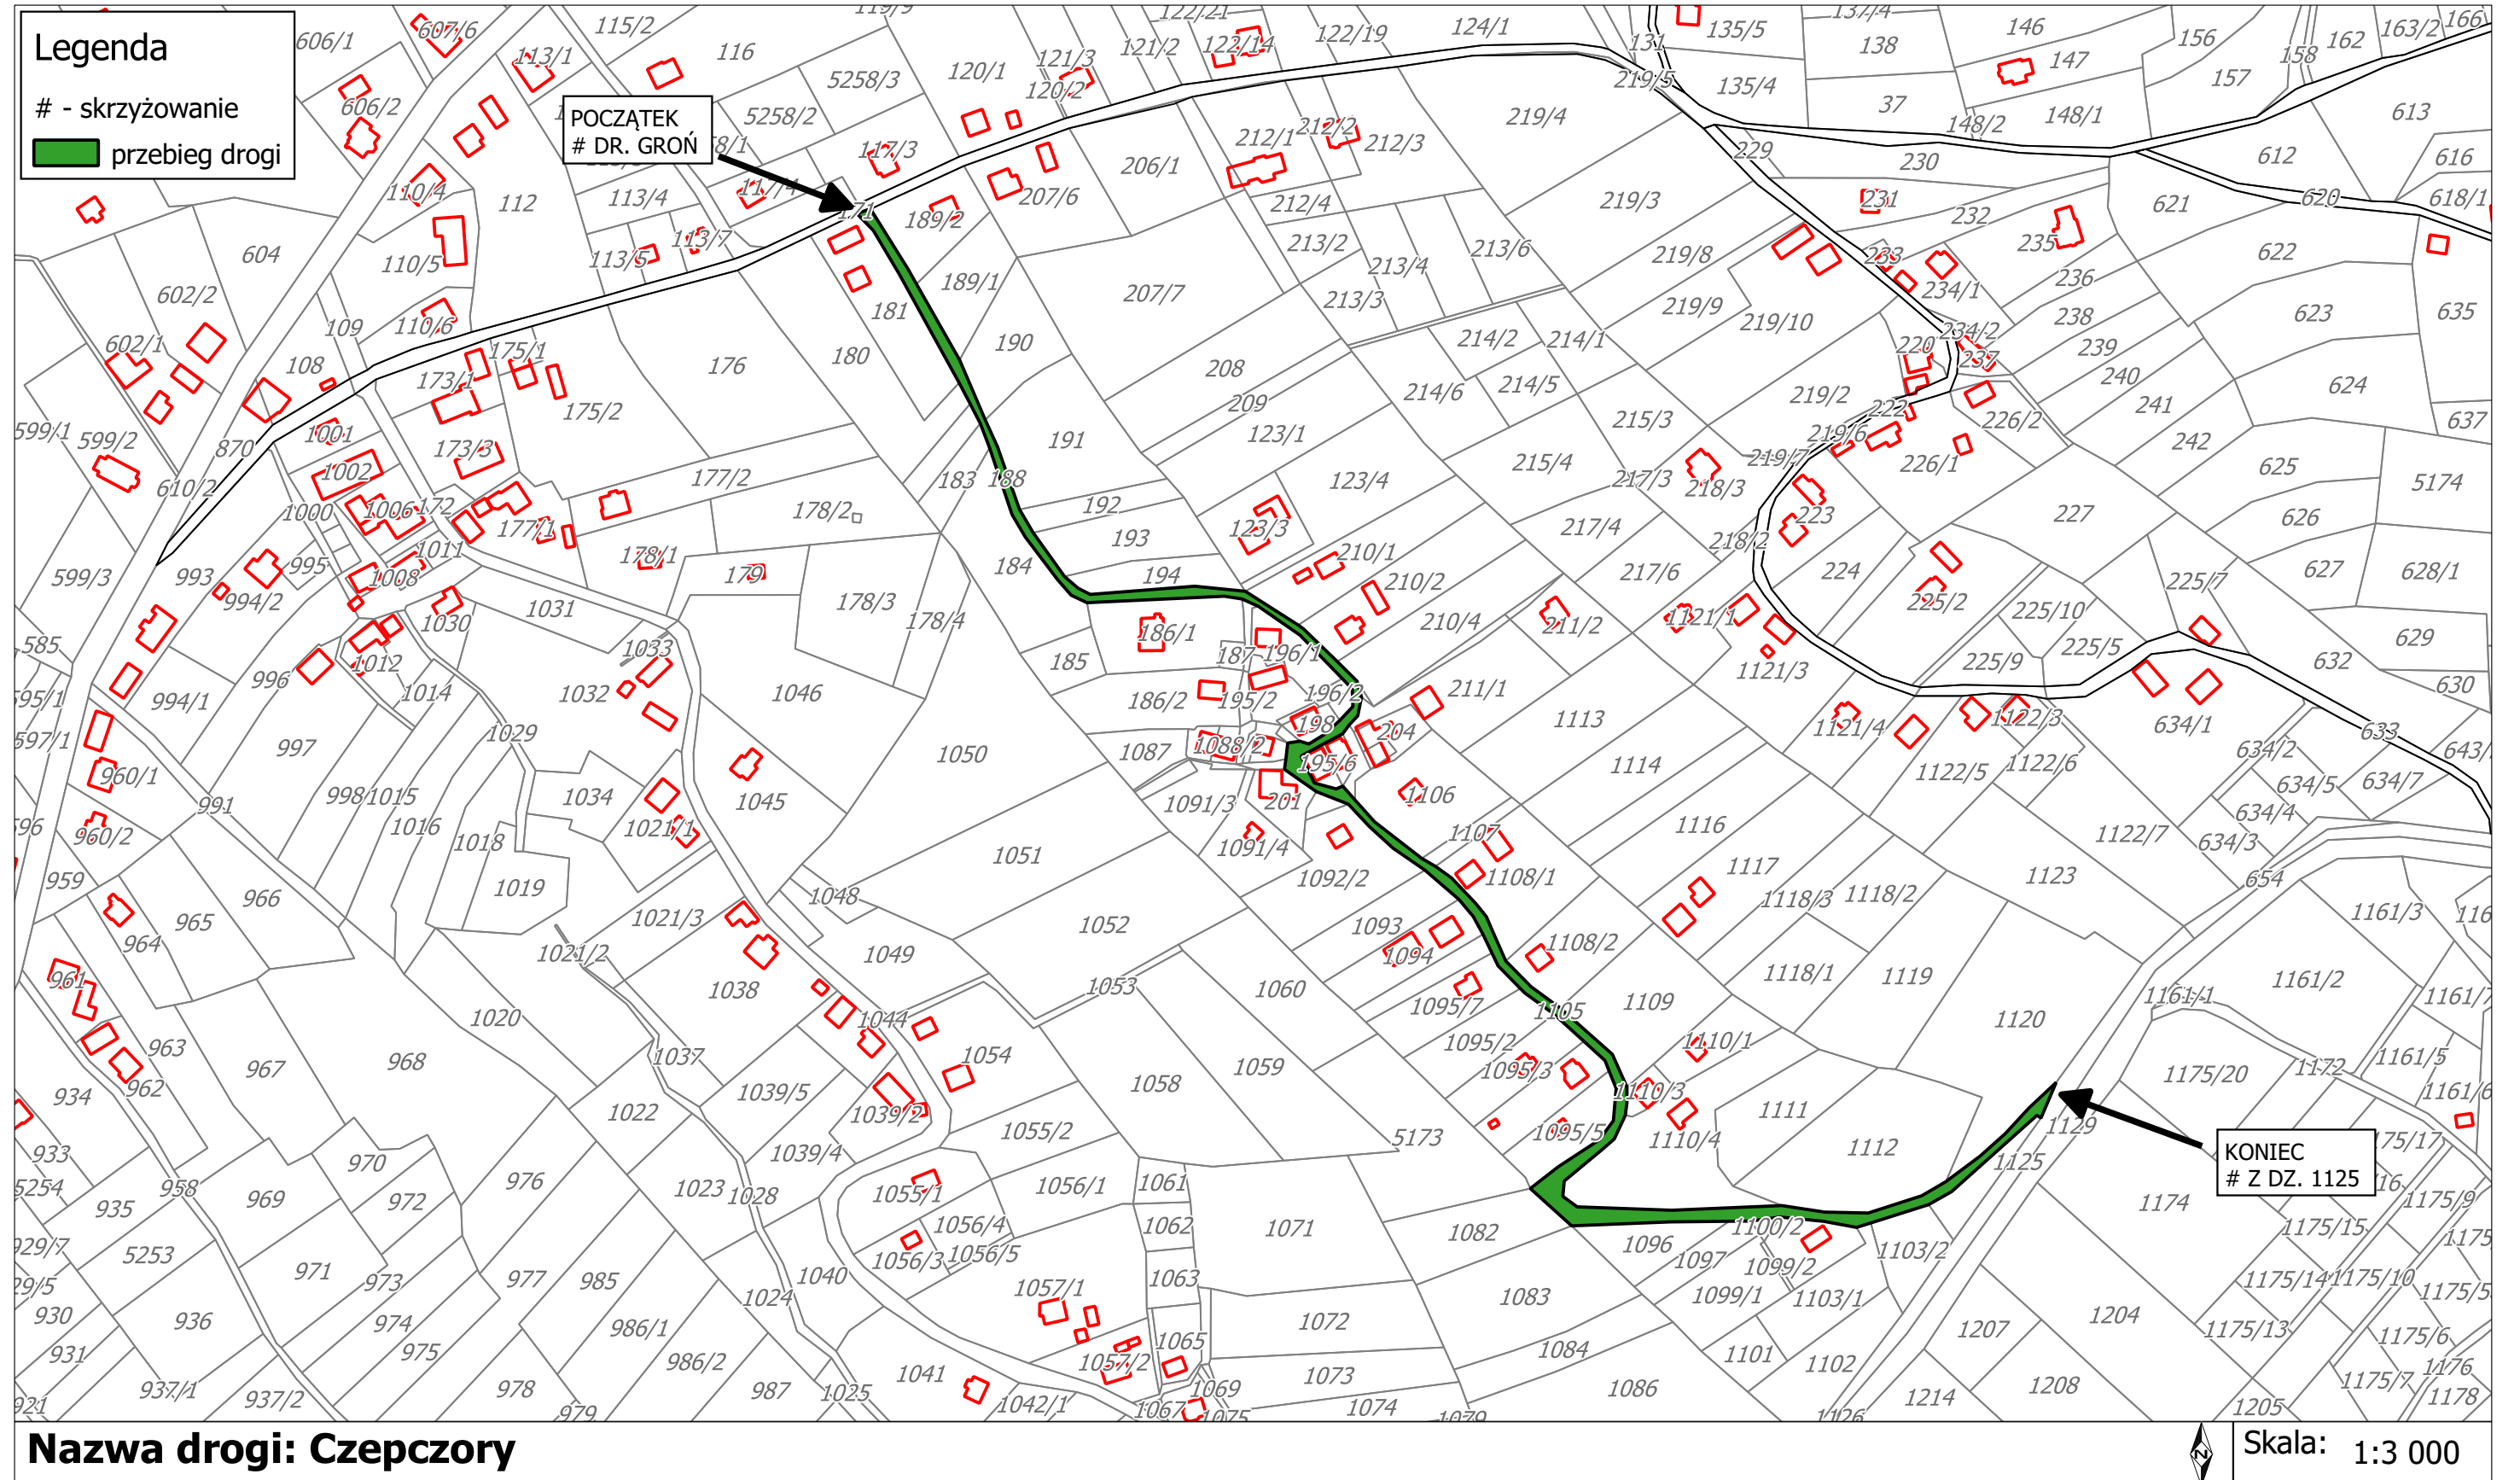

Załącznik Nr 1 do uchwały Nr LX/388/2022
Rady Gminy Istebna
z dnia 27 października 2022 r.

Wykaz dróg gminnych w obrębie Jaworzynka

Nr działki	Nazwa drogi	Przebieg drogi
734/2 - cz	Małysze	załącznik nr 2
726/2		
765 - cz		
6137 (Istebna)		
789		
699/2	Byrty	załącznik nr 3
6129/2 (Istebna)	Groń	załącznik nr 4
171		
219/5		
992		
620 - cz		
222	Jasie	załącznik nr 6
1124		
633		
132/2	Głęboka	załącznik nr 7
188	Czepczory	załącznik nr 8
195/6 - cz		
1105		
114	Skrót Krzyżowa	załącznik nr 9
109	Klimki	załącznik nr 10
172		
1044		
171 - cz		
958 - cz	Stańki-Czadeczka	załącznik nr 11
921 - cz	Gorzolki - Do Czadeczki	załącznik nr 12
843	Ondrusze - Do Czadeczki	załącznik nr 13
1903		
1909/6		

Nazwa drogi: Byrty

Skala: 1:2 000

Droga Groń

Załącznik Nr 5 do uchwały Nr LX/388/2022
Rady Gminy Istebna
z dnia 27 października 2022 r.

Droga Pod Groń

Nazwa drogi: Pod Groń

Skala: 1:1 000

Załącznik Nr 6 do uchwały Nr LX/388/2022
Rady Gminy Istebna
z dnia 27 października 2022 r.

Droga Jasio

Załącznik Nr 7 do uchwały Nr LX/388/2022

Rady Gminy Istebna

z dnia 27 października 2022 r.

Droga Głęboka

Droga Czepczory

Legenda
- skrzyżowanie
przebieg drogi

POCZĄTEK
DR. GROŃ

KONIEC
Z DZ. 1125

Nazwa drogi: Czepczory

Skala: 1:3 000

Załącznik Nr 9 do uchwały Nr LX/388/2022

Rady Gminy Istebna

z dnia 27 października 2022 r.

Droga Skrót Krzyżowa

Droga Klimki