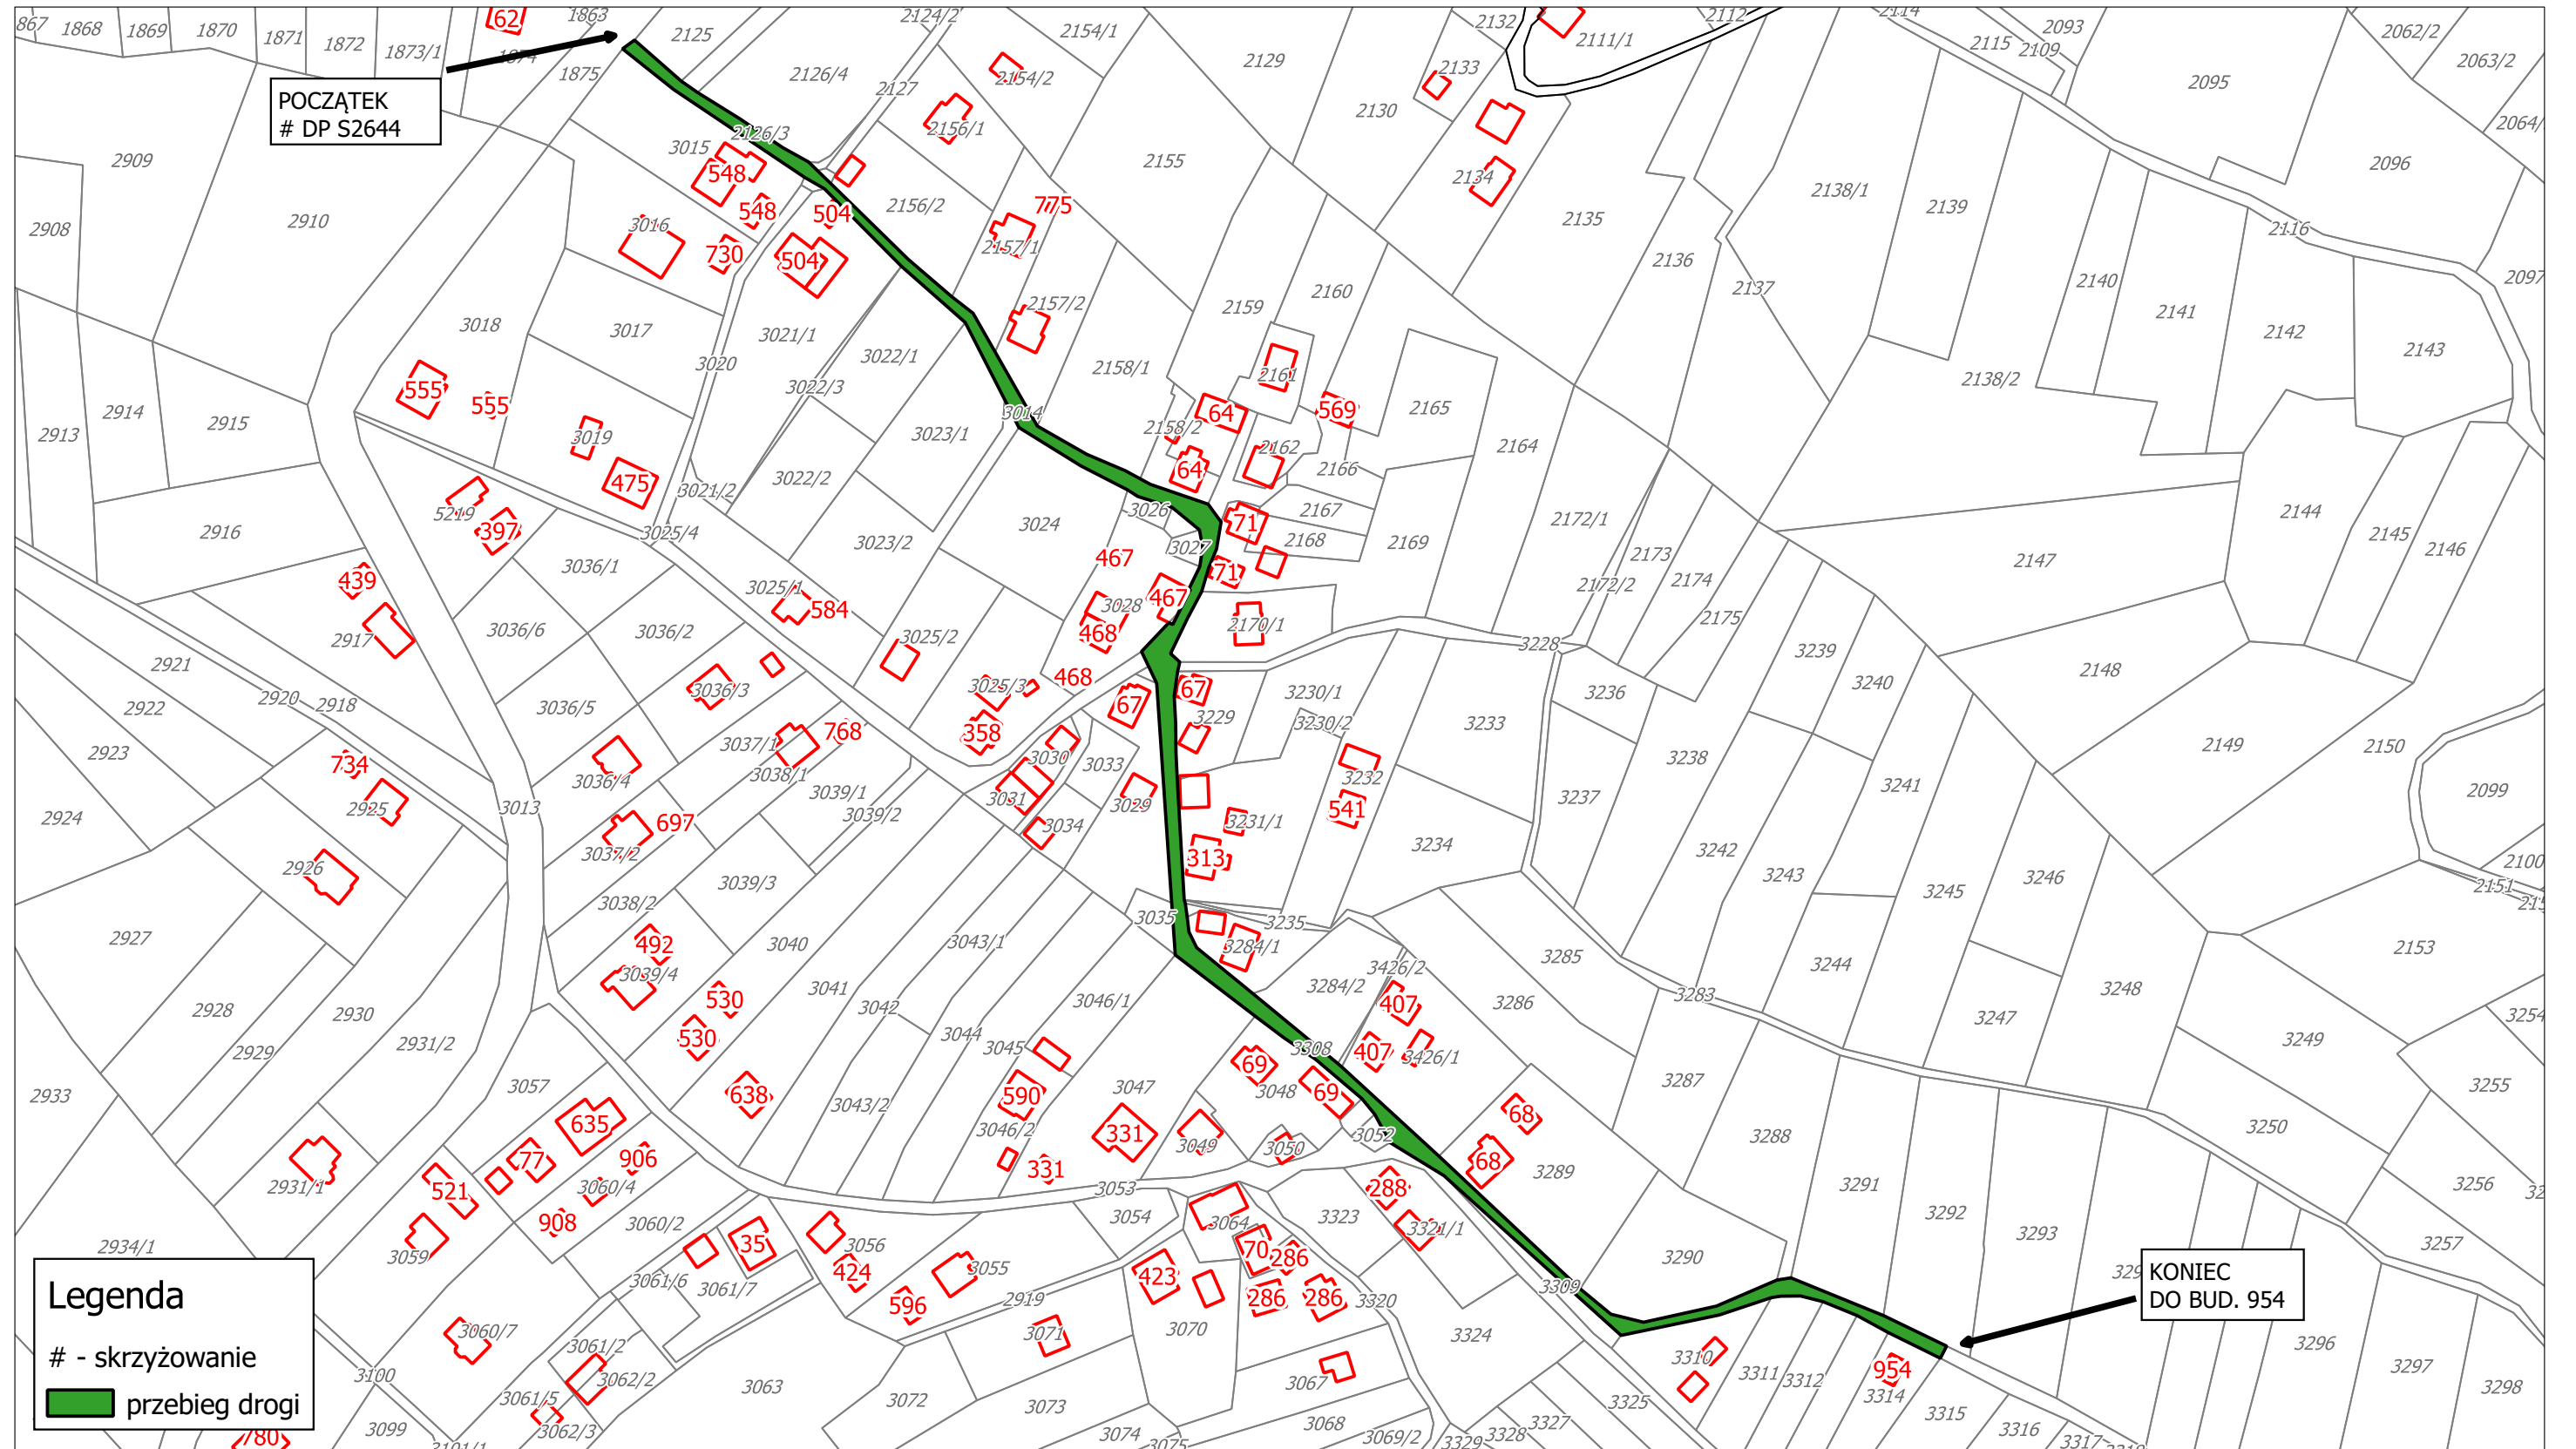

Droga Pod Solisko

Załącznik Nr 18 do uchwały Nr LX/388/2022
Rady Gminy Istebna
z dnia 27 października 2022 r.

Droga Biłki

Załącznik Nr 19 do uchwały Nr LX/388/2022
Rady Gminy Istebna
z dnia 27 października 2022 r.

Droga Dragony

Legenda
- skrzyżowanie
█ przebieg drogi

Nazwa drogi: Dragony

Skala: 1:2 000

Załącznik Nr 20 do uchwały Nr LX/388/2022

Rady Gminy Istebna

z dnia 27 października 2022 r.

Droga Bucznik - Dragony