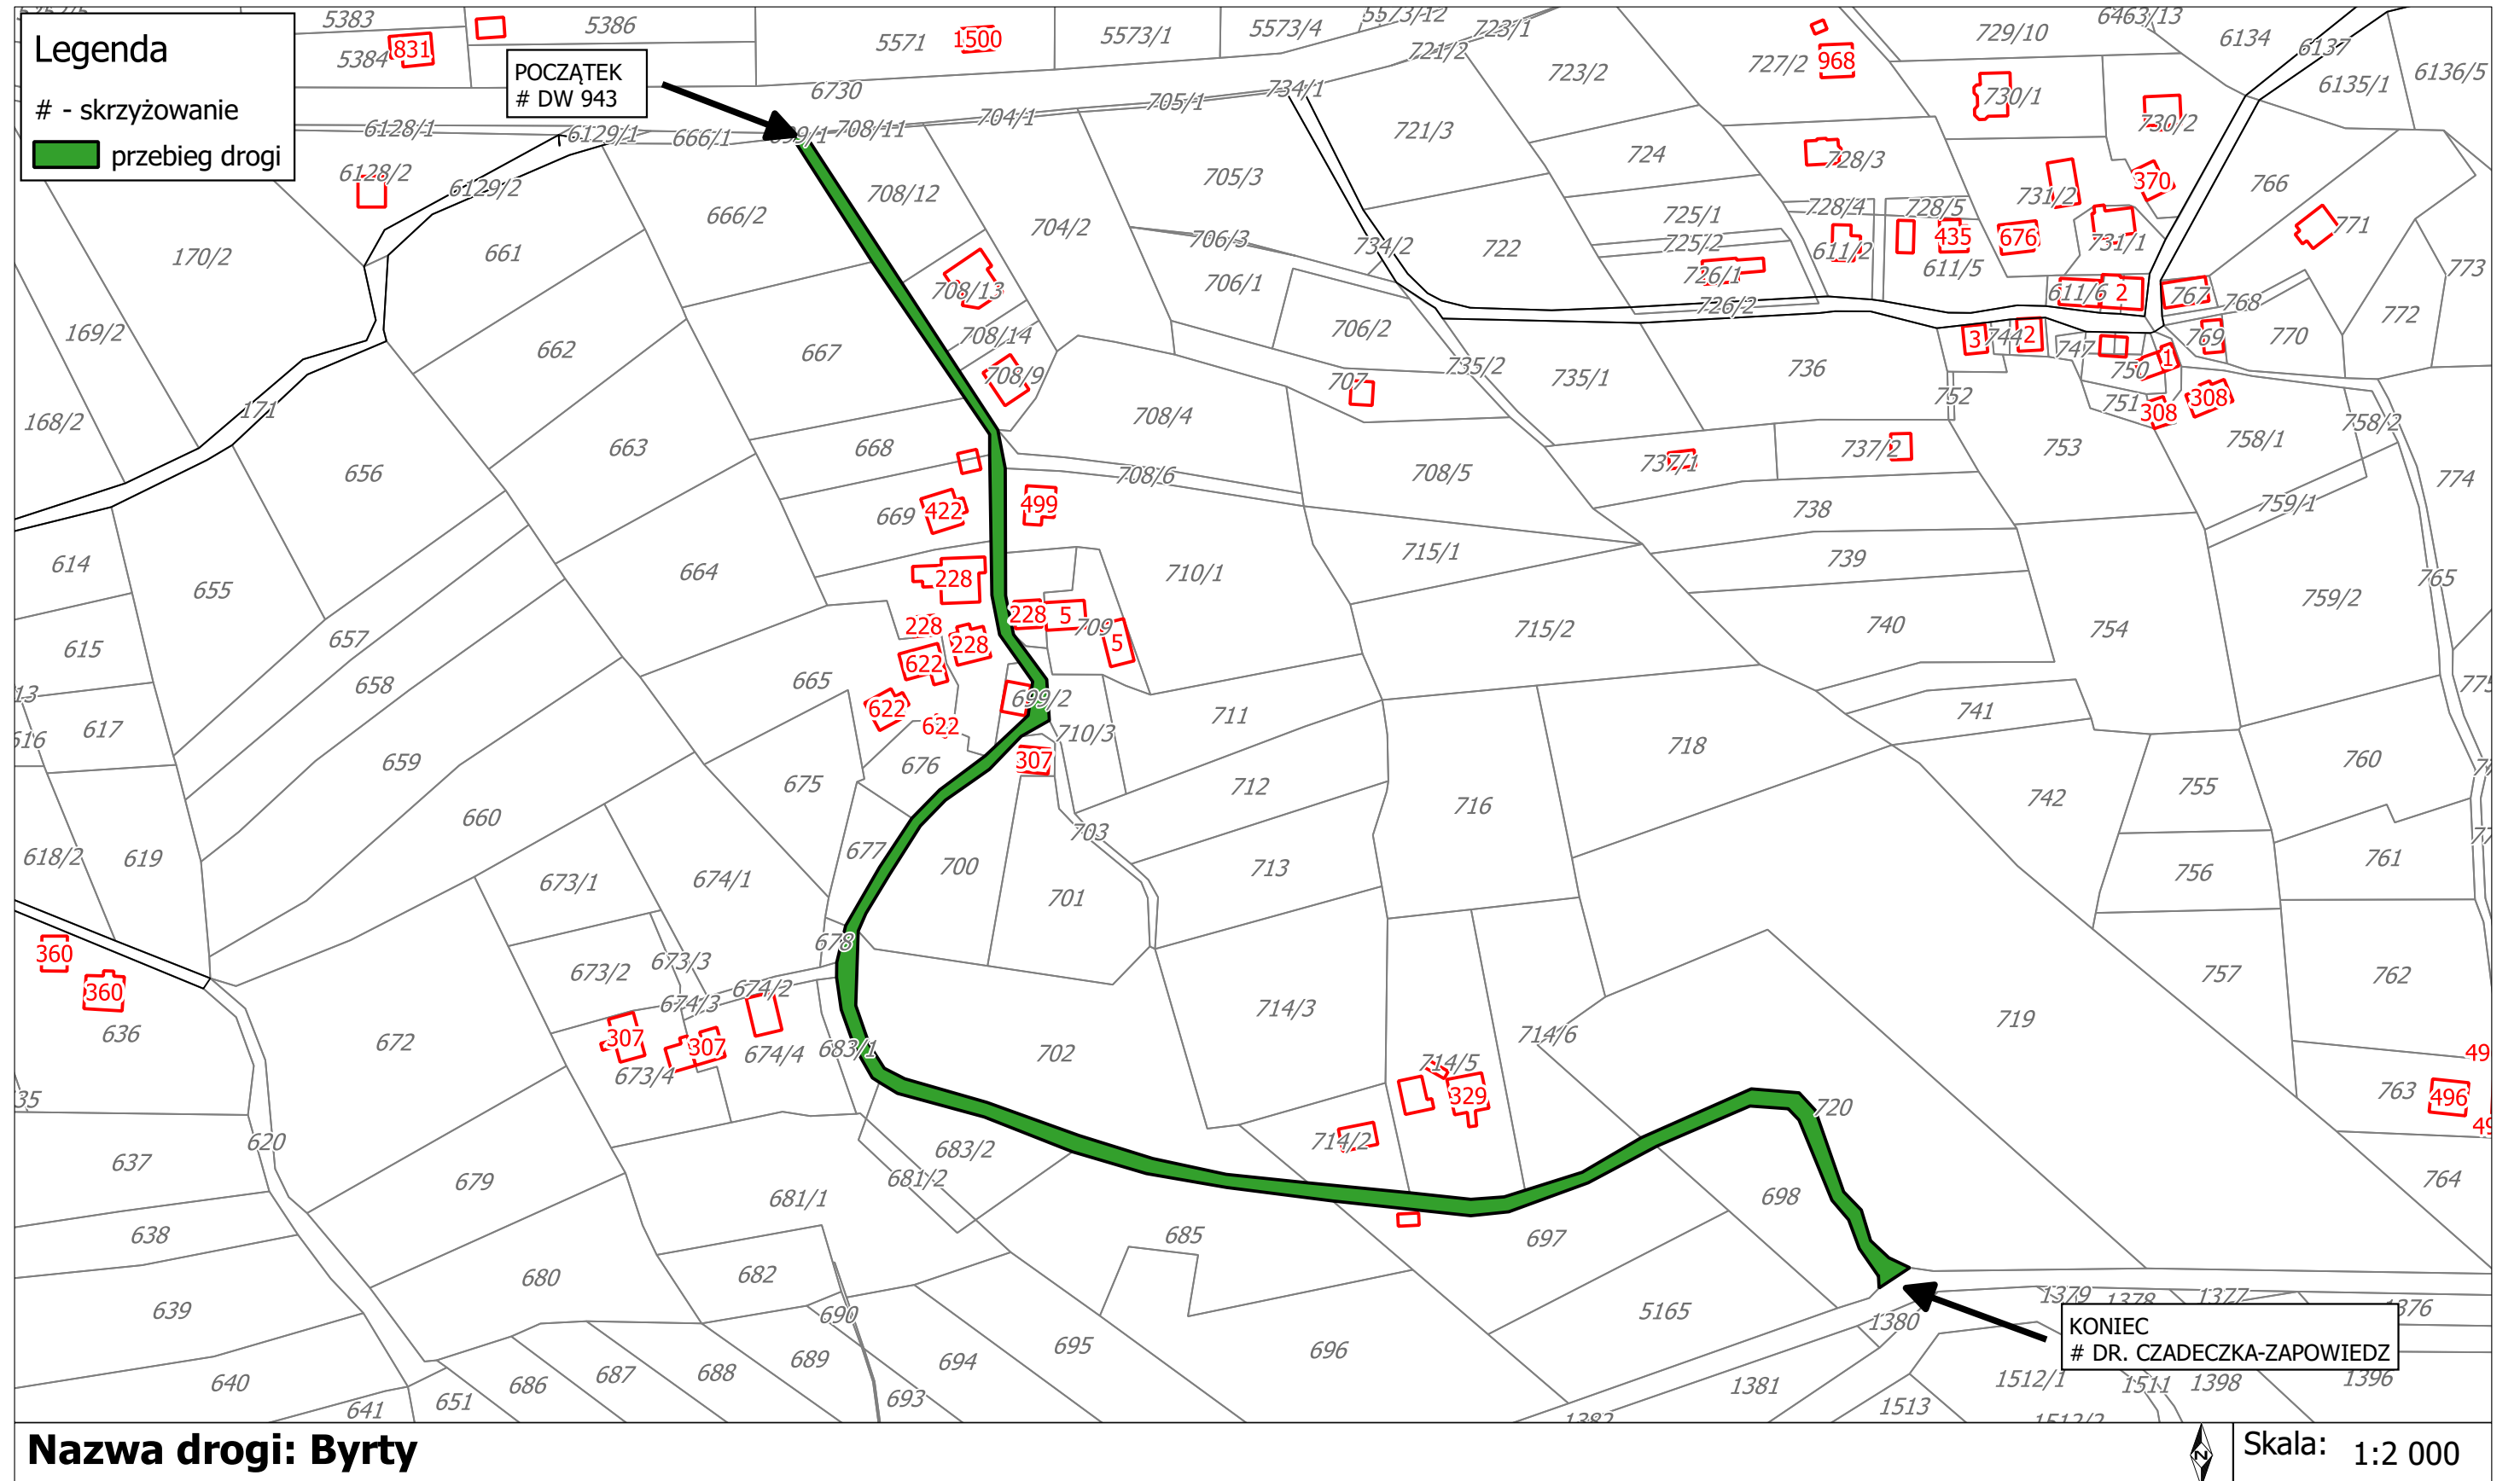

Załącznik Nr 1 do uchwały Nr LX/388/2022
Rady Gminy Istebna
z dnia 27 października 2022 r.

Wykaz dróg gminnych w obrębie Jaworzynka

Nr działki	Nazwa drogi	Przebieg drogi
734/2 - cz	Małysze	załącznik nr 2
726/2		
765 - cz		
6137 (Istebna)		
789		
699/2	Byrty	załącznik nr 3
6129/2 (Istebna)	Groń	załącznik nr 4
171		
219/5		
992		
620 - cz		
222	Jasie	załącznik nr 6
1124		
633		
132/2	Głęboka	załącznik nr 7
188	Czepczory	załącznik nr 8
195/6 - cz		
1105		
114	Skrót Krzyżowa	załącznik nr 9
109	Klimki	załącznik nr 10
172		
1044		
171 - cz		
958 - cz	Stańki-Czadeczka	załącznik nr 11
921 - cz	Gorzolki - Do Czadeczki	załącznik nr 12
843	Ondrusze - Do Czadeczki	załącznik nr 13
1903		
1909/6		

1909/8		
1909/1		
1964	Łacki - Kopanice	załącznik nr 14
1982	Kopanice	załącznik nr 15
1981/2		
1963/1		
2039/3		
2040/1 - cz	Pod Solisko	załącznik nr 16
1993/2		
1995/2		
2001/1		
2008/1		
2010/41		
2000/1		
2059/1		
2060/1		
2061/1		
2062/1		
2063/1		
2127		
3014 - cz		
3020 - cz		
2126/3 - cz		
2109 - cz	Bilki	załącznik nr 18
2116 - cz		
3014 - cz	Dragony	załącznik nr 19
2126/3 - cz		
3308 - cz		
3020 - cz	Bucznik - Dragony	załącznik nr 20
3014 - cz		
3308 - cz		
3228		

* cz - część

Droga Małysze

Załącznik Nr 3 do uchwały Nr LX/388/2022
Rady Gminy Istebna
z dnia 27 października 2022 r.

Droga Byrty

Legenda
- skrzyżowanie
przebieg drogi

POCZĄTEK
DW 943

KONIEC
DR. CZADECZKA-ZAPOWIEDZ