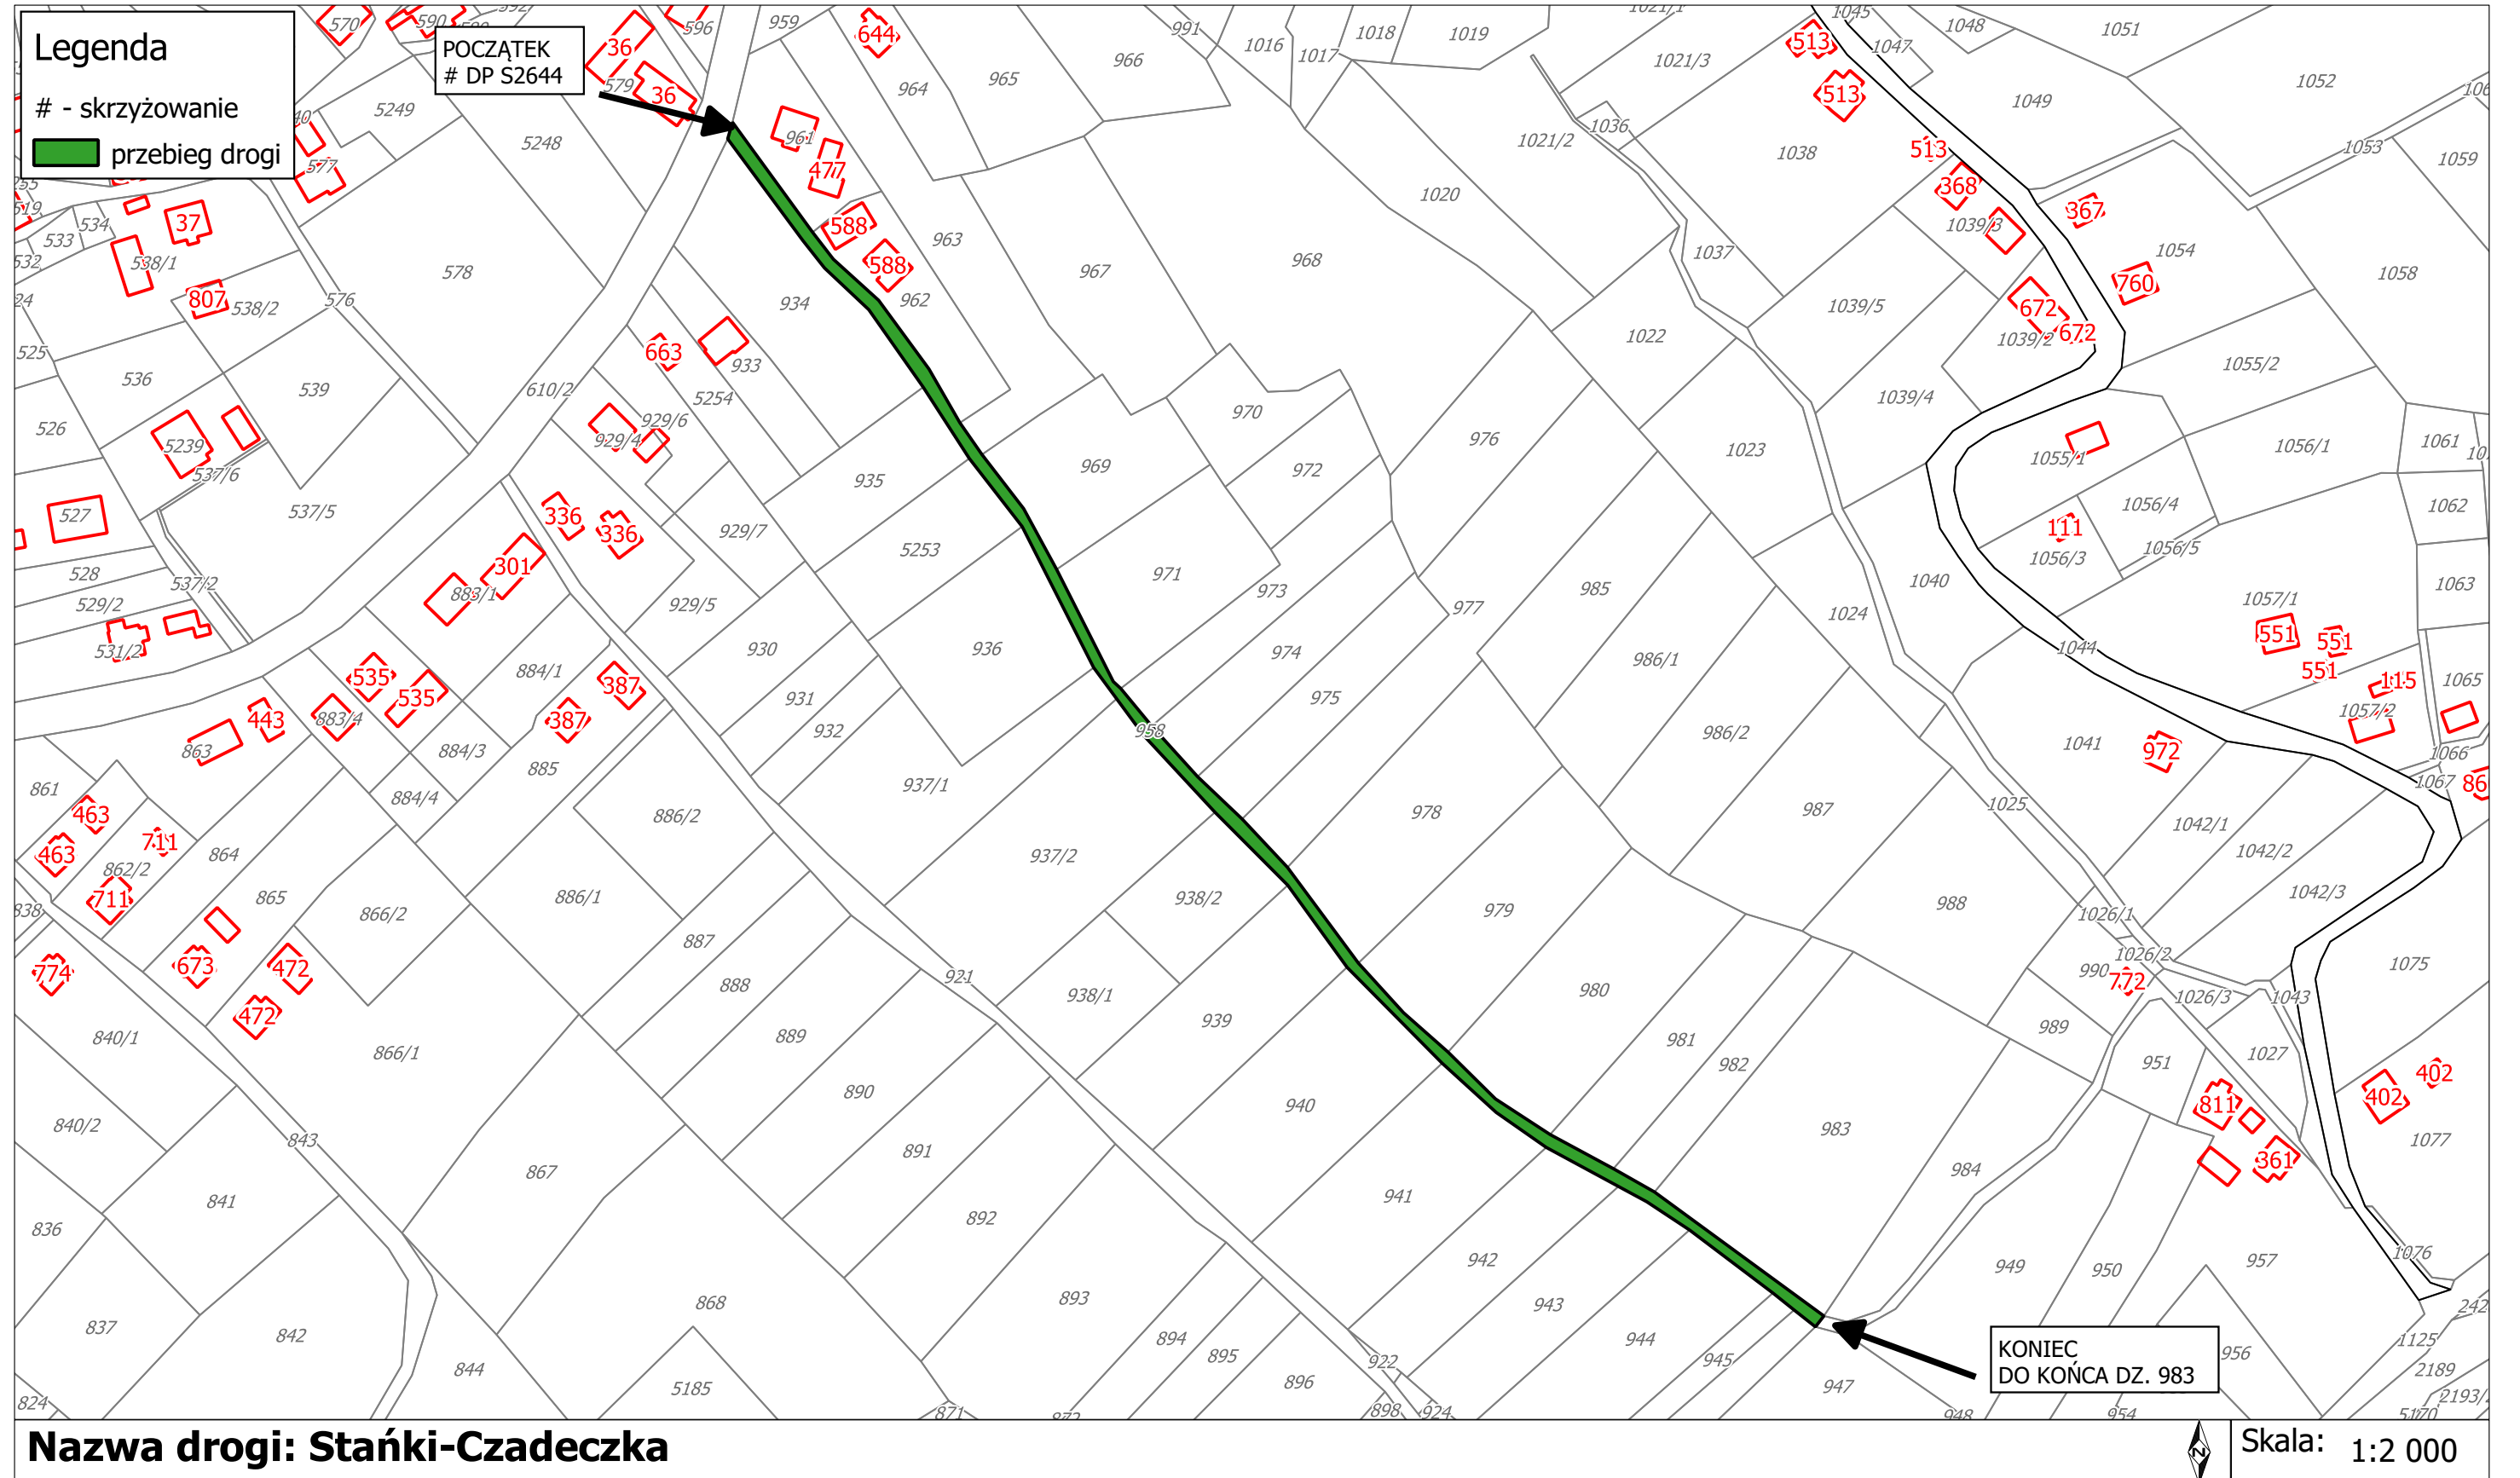

Droga Jasio

Załącznik Nr 7 do uchwały Nr LX/388/2022

Rady Gminy Istebna

z dnia 27 października 2022 r.

Droga Głęboka

Droga Czepczory

Legenda
- skrzyżowanie
przebieg drogi

POCZĄTEK
DR. GROŃ

KONIEC
Z DZ. 1125

Nazwa drogi: Czepczory

Skala: 1:3 000

Załącznik Nr 9 do uchwały Nr LX/388/2022

Rady Gminy Istebna

z dnia 27 października 2022 r.

Droga Skrót Krzyżowa

Droga Klimki

Załącznik Nr 11 do uchwały Nr LX/388/2022
Rady Gminy Istebna
z dnia 27 października 2022 r.

Droga Stańki-Czadeczka

Droga Gorzolki - Do Czadeczki

Droga Ondrusze - Do Czadeczki

Załącznik Nr 14 do uchwały Nr LX/388/2022
Rady Gminy Istebna
z dnia 27 października 2022 r.