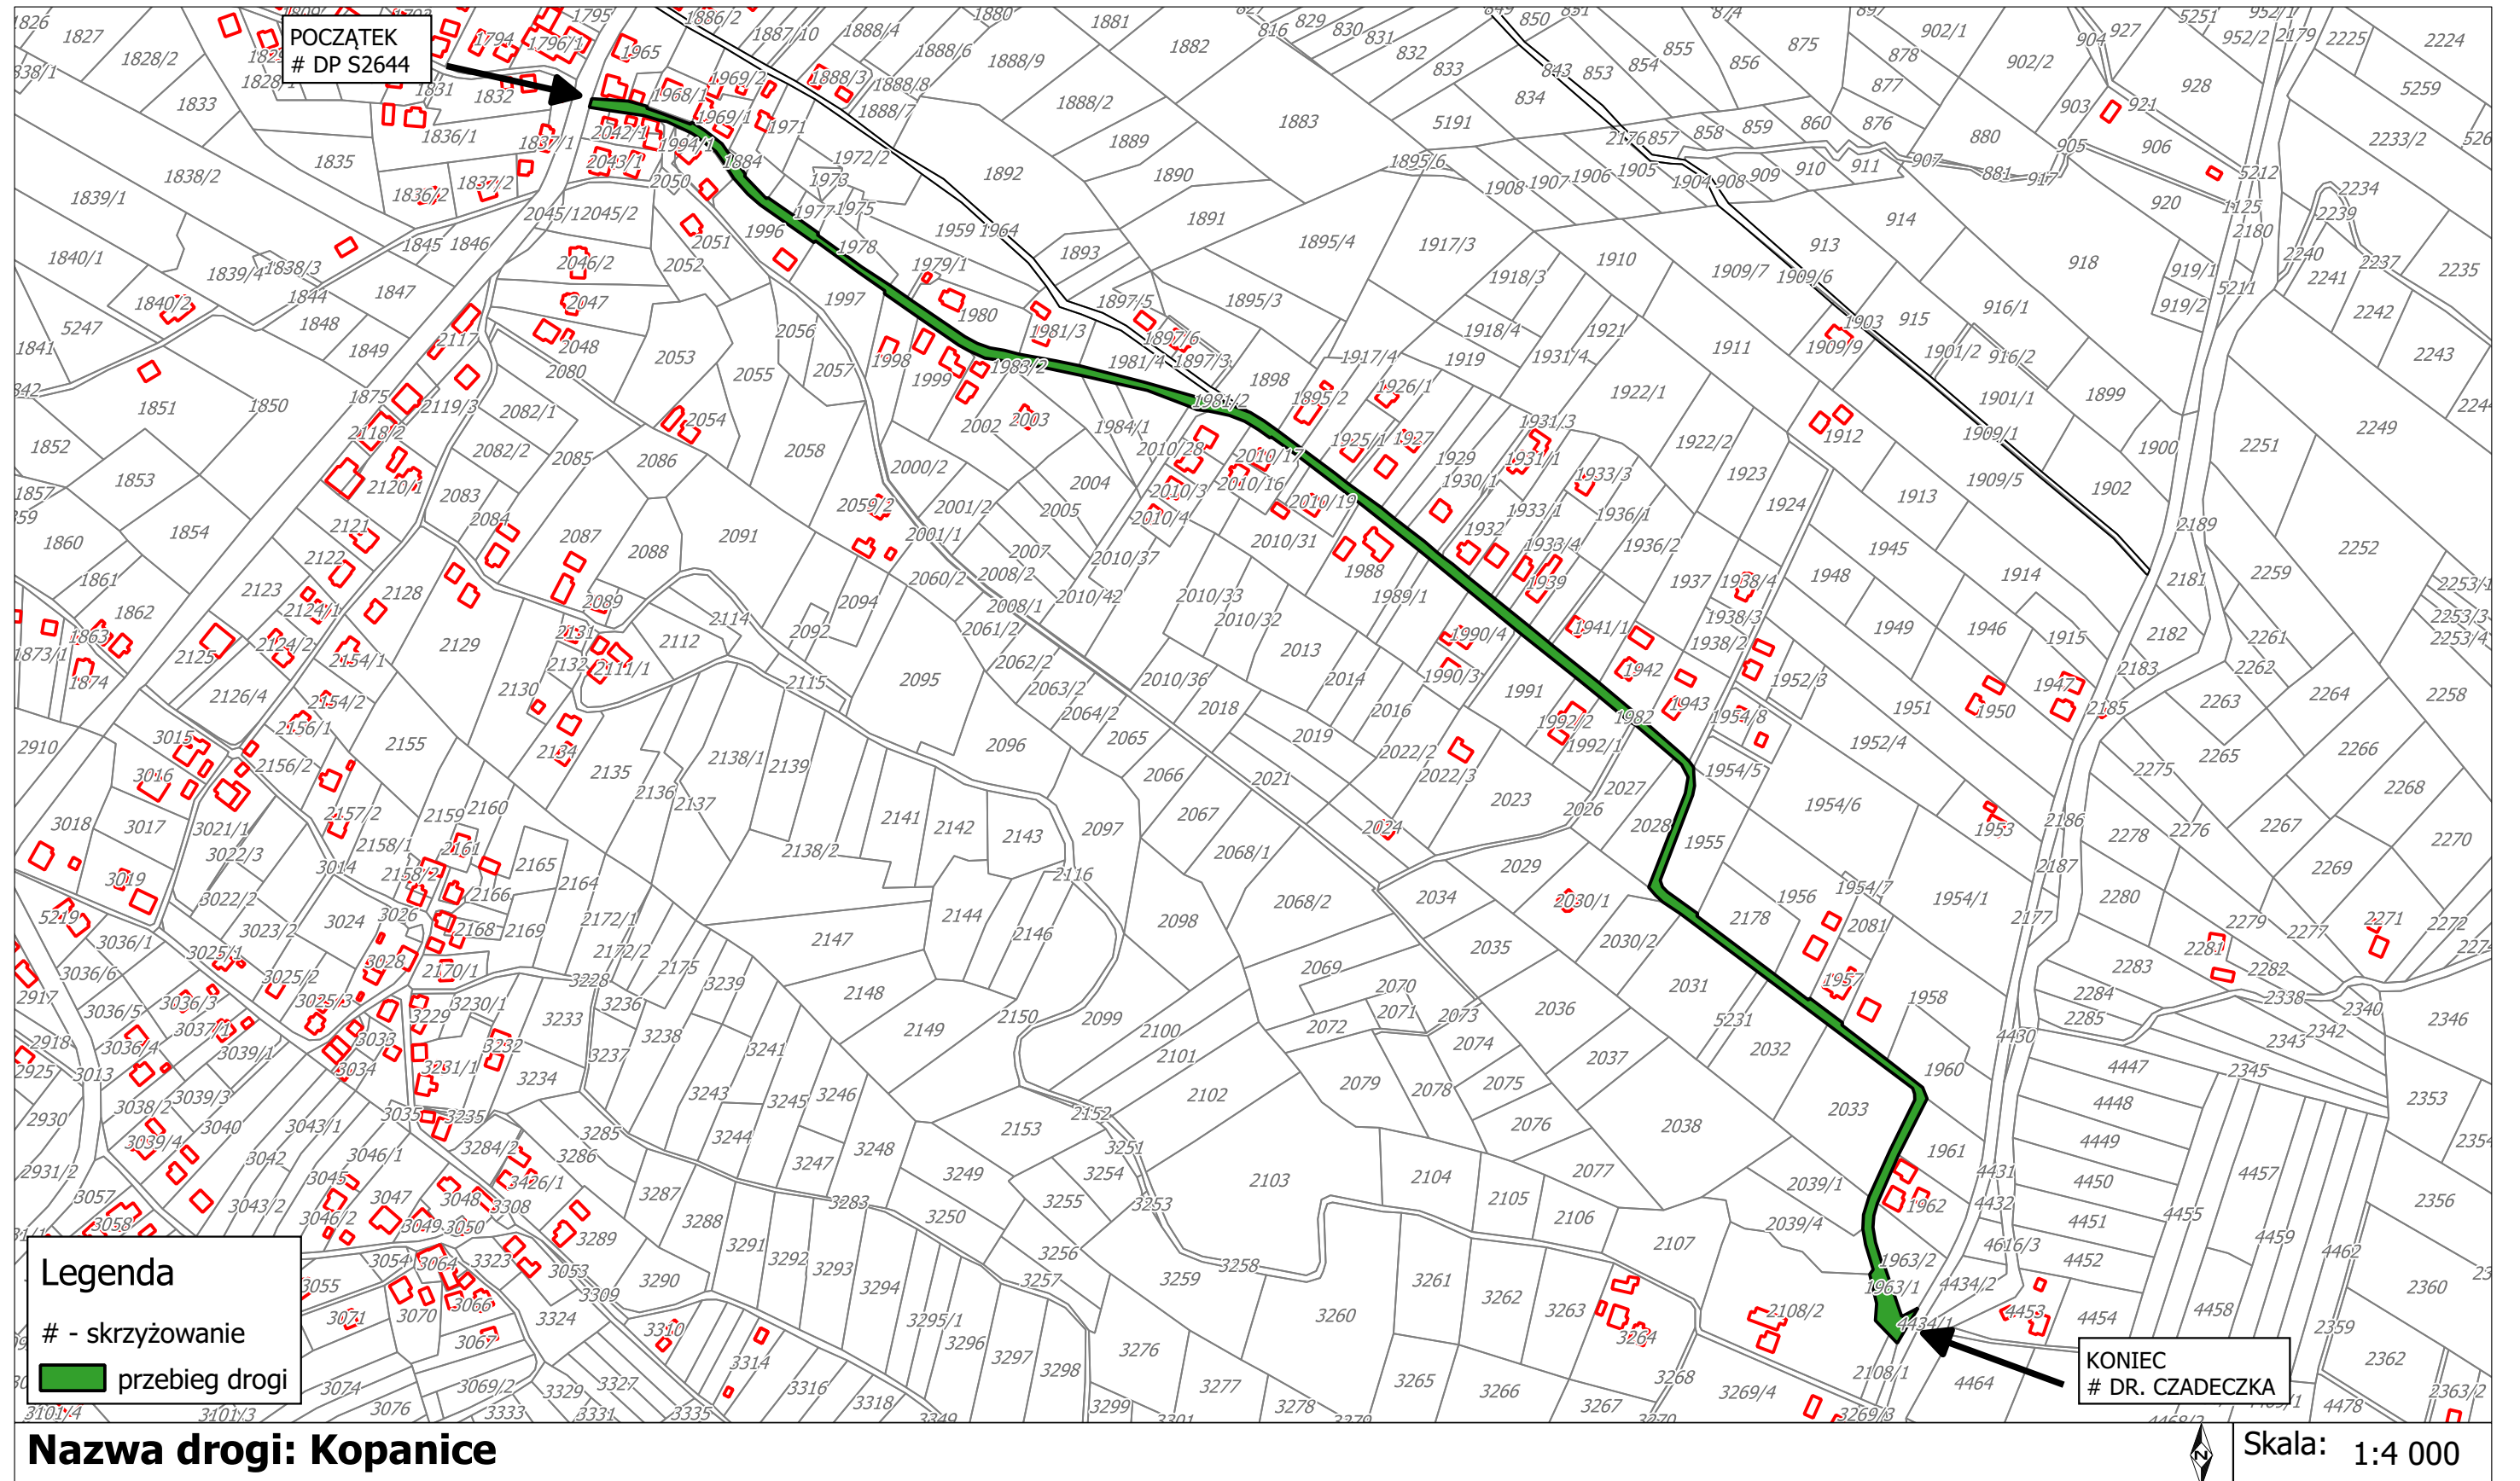

Załącznik Nr 15 do uchwały Nr LX/388/2022
Rady Gminy Istebna
z dnia 27 października 2022 r.

Droga Kopanice