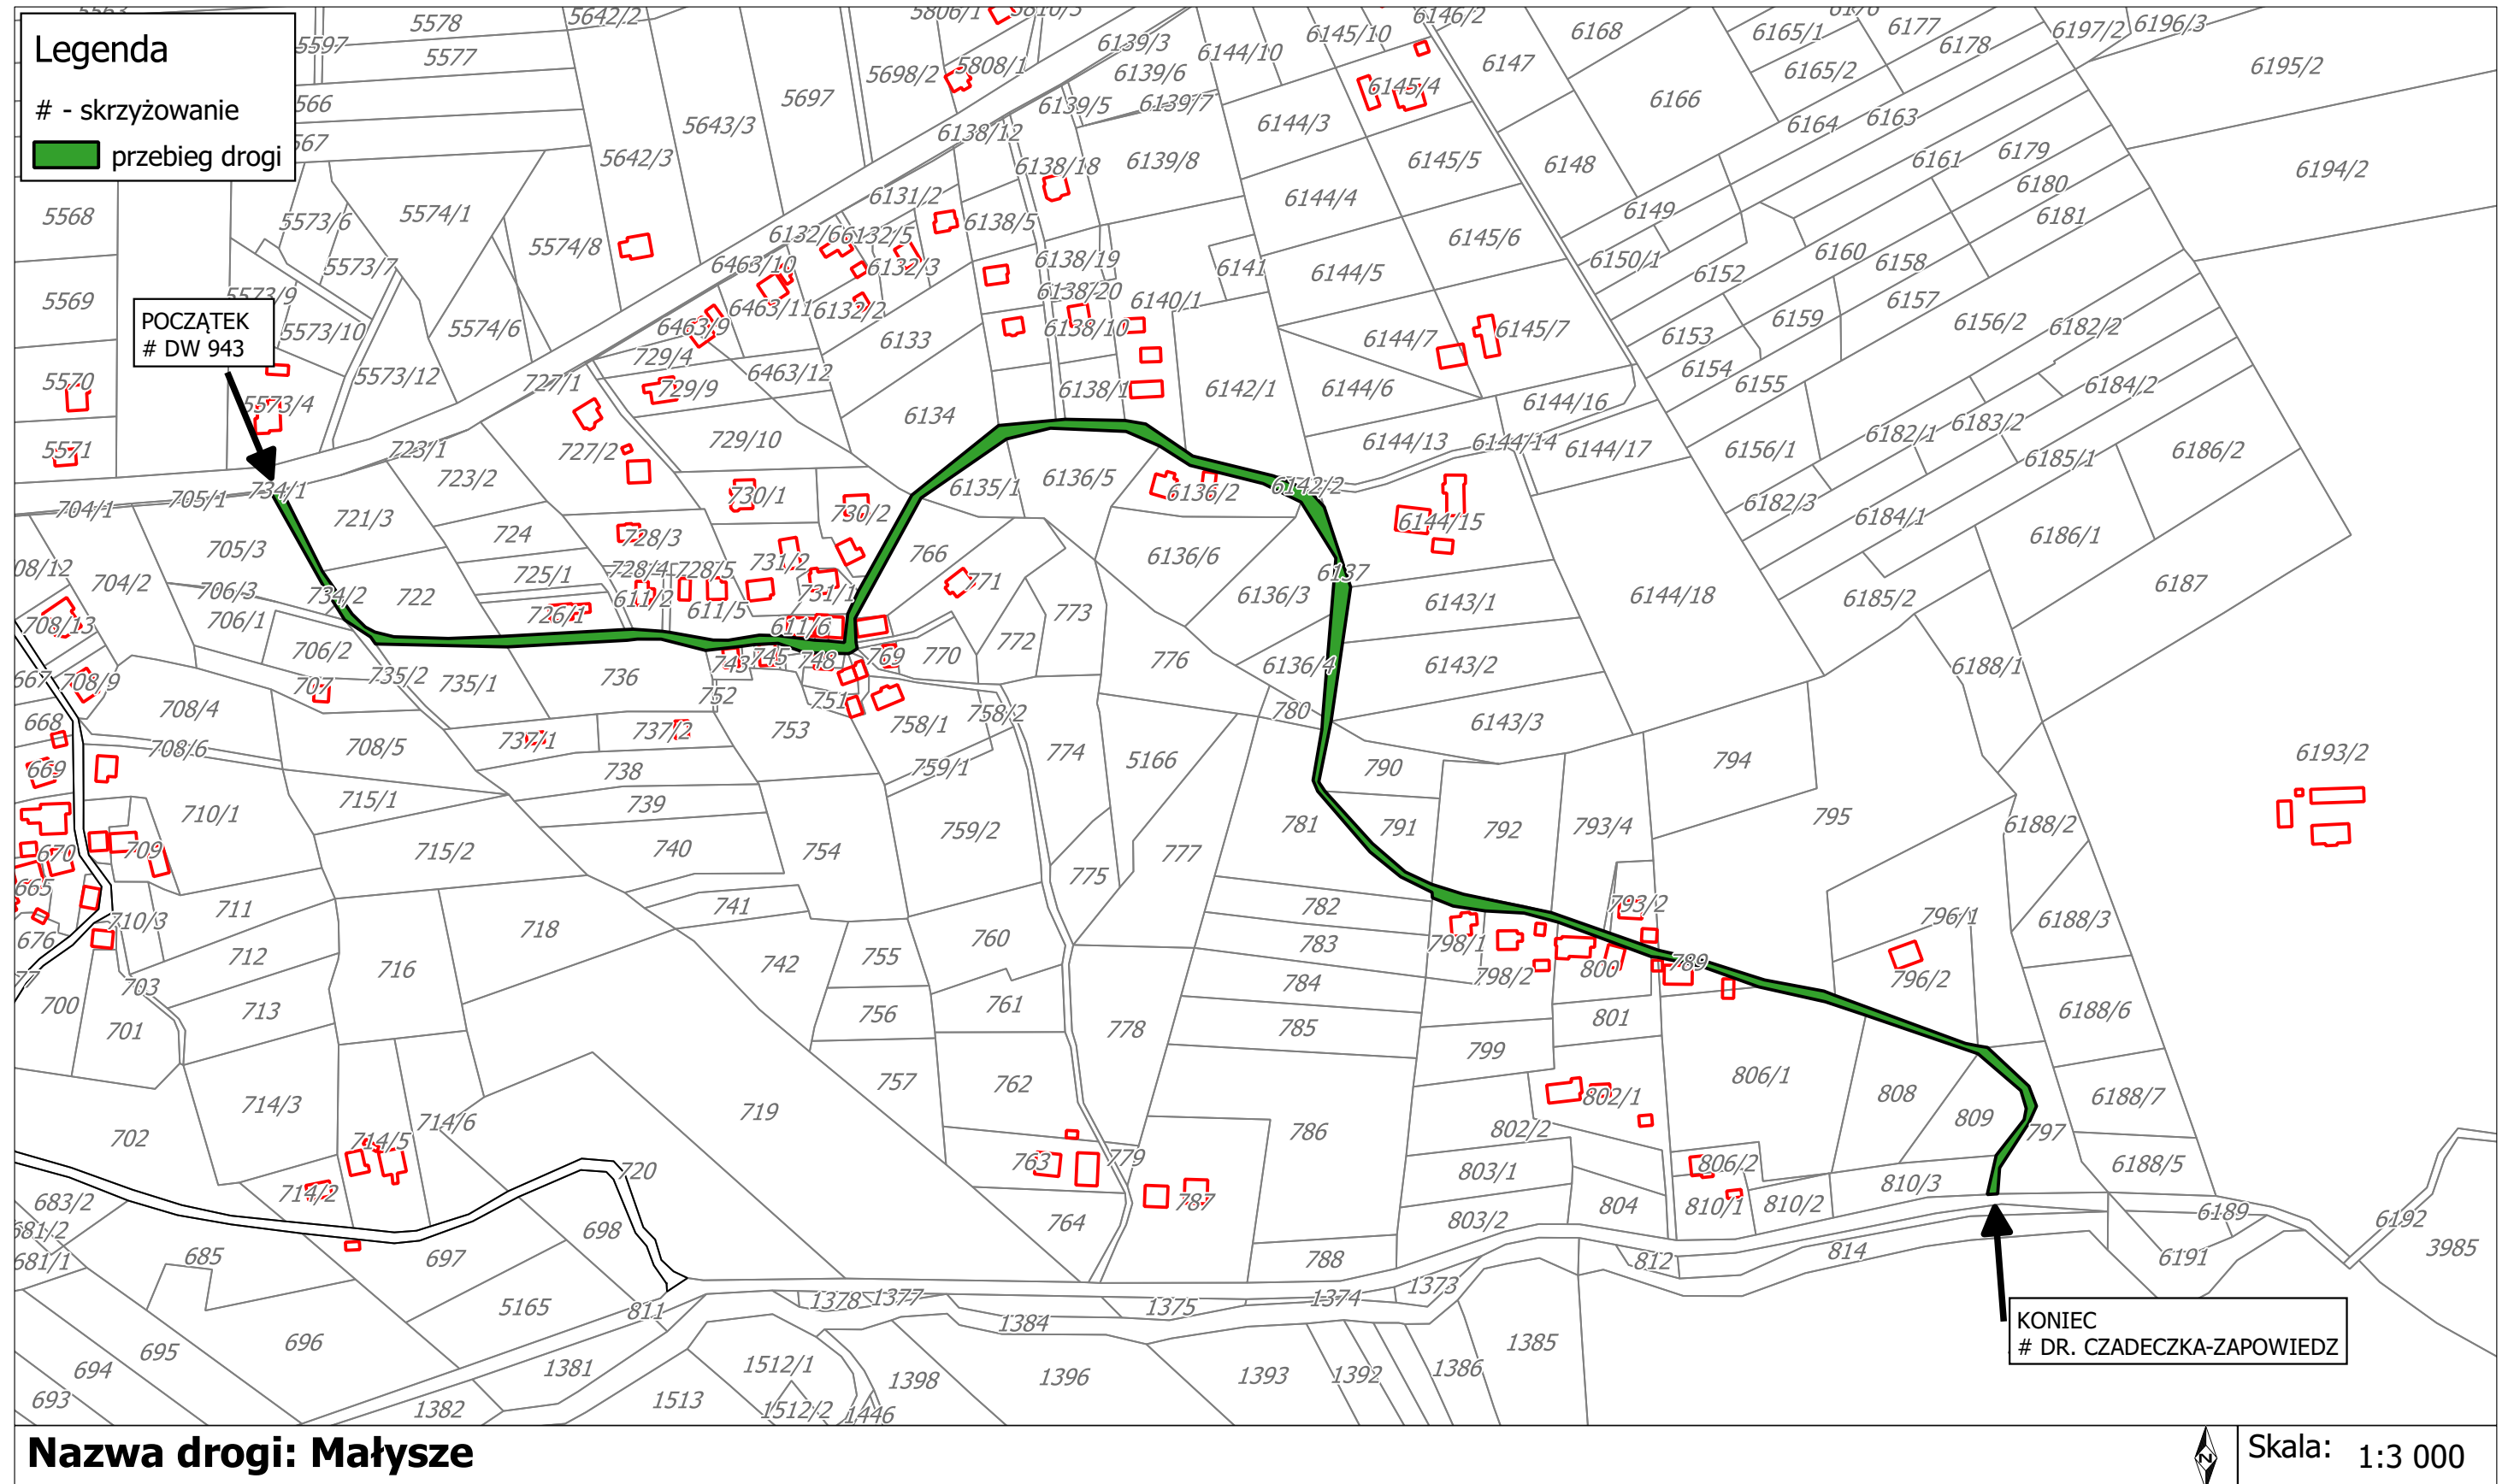

Załącznik Nr 1 do uchwały Nr LX/388/2022
Rady Gminy Istebna
z dnia 27 października 2022 r.

Wykaz dróg gminnych w obrębie Jaworzynka

Nr działki	Nazwa drogi	Przebieg drogi
734/2 - cz	Małysze	załącznik nr 2
726/2		
765 - cz		
6137 (Istebna)		
789		
699/2	Byrty	załącznik nr 3
6129/2 (Istebna)	Groń	załącznik nr 4
171		
219/5		
992		
620 - cz		
222	Jasie	załącznik nr 6
1124		
633		
132/2	Głęboka	załącznik nr 7
188	Czepczory	załącznik nr 8
195/6 - cz		
1105		
114	Skrót Krzyżowa	załącznik nr 9
109	Klimki	załącznik nr 10
172		
1044		
171 - cz		
958 - cz	Stańki-Czadeczka	załącznik nr 11
921 - cz	Gorzolki - Do Czadeczki	załącznik nr 12
843	Ondrusze - Do Czadeczki	załącznik nr 13
1903		
1909/6		

* cz - część

Droga Małysze

Załącznik Nr 3 do uchwały Nr LX/388/2022
Rady Gminy Istebna
z dnia 27 października 2022 r.

Droga Byrty

Legenda
- skrzyżowanie
przebieg drogi

POCZĄTEK
DW 943

KONIEC
DR. CZADECZKA-ZAPOWIEDZ