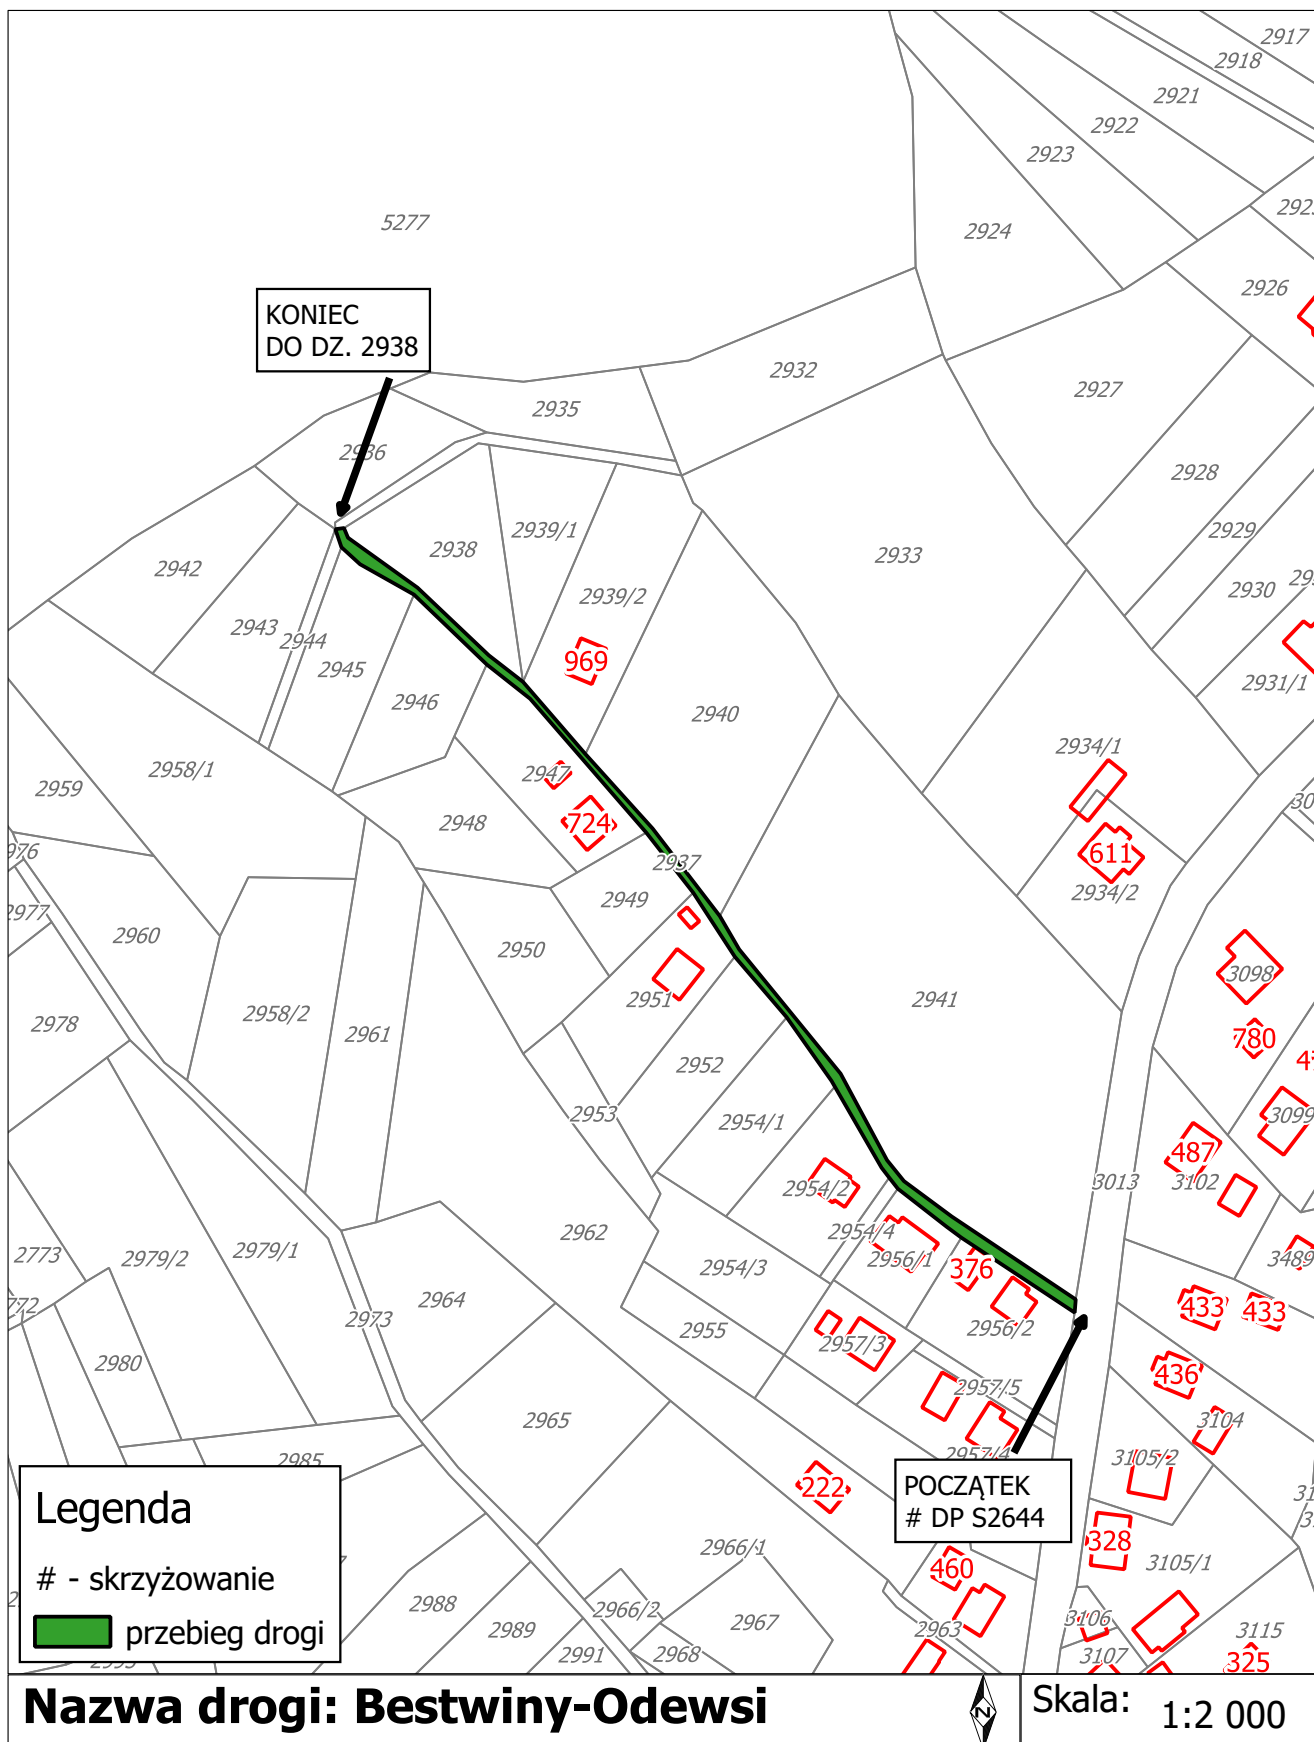

Droga Korbasy

Załącznik Nr 11 do uchwały Nr LX/389/2022

Rady Gminy Istebna

z dnia 27 października 2022 r.

Droga Bestwiny - Odewsi

Legenda
 # - skrzyżowanie
 [green box] przebieg drogi

POCZĄTEK
 # DP S2644

KONIEC
 DO DZ. 2938