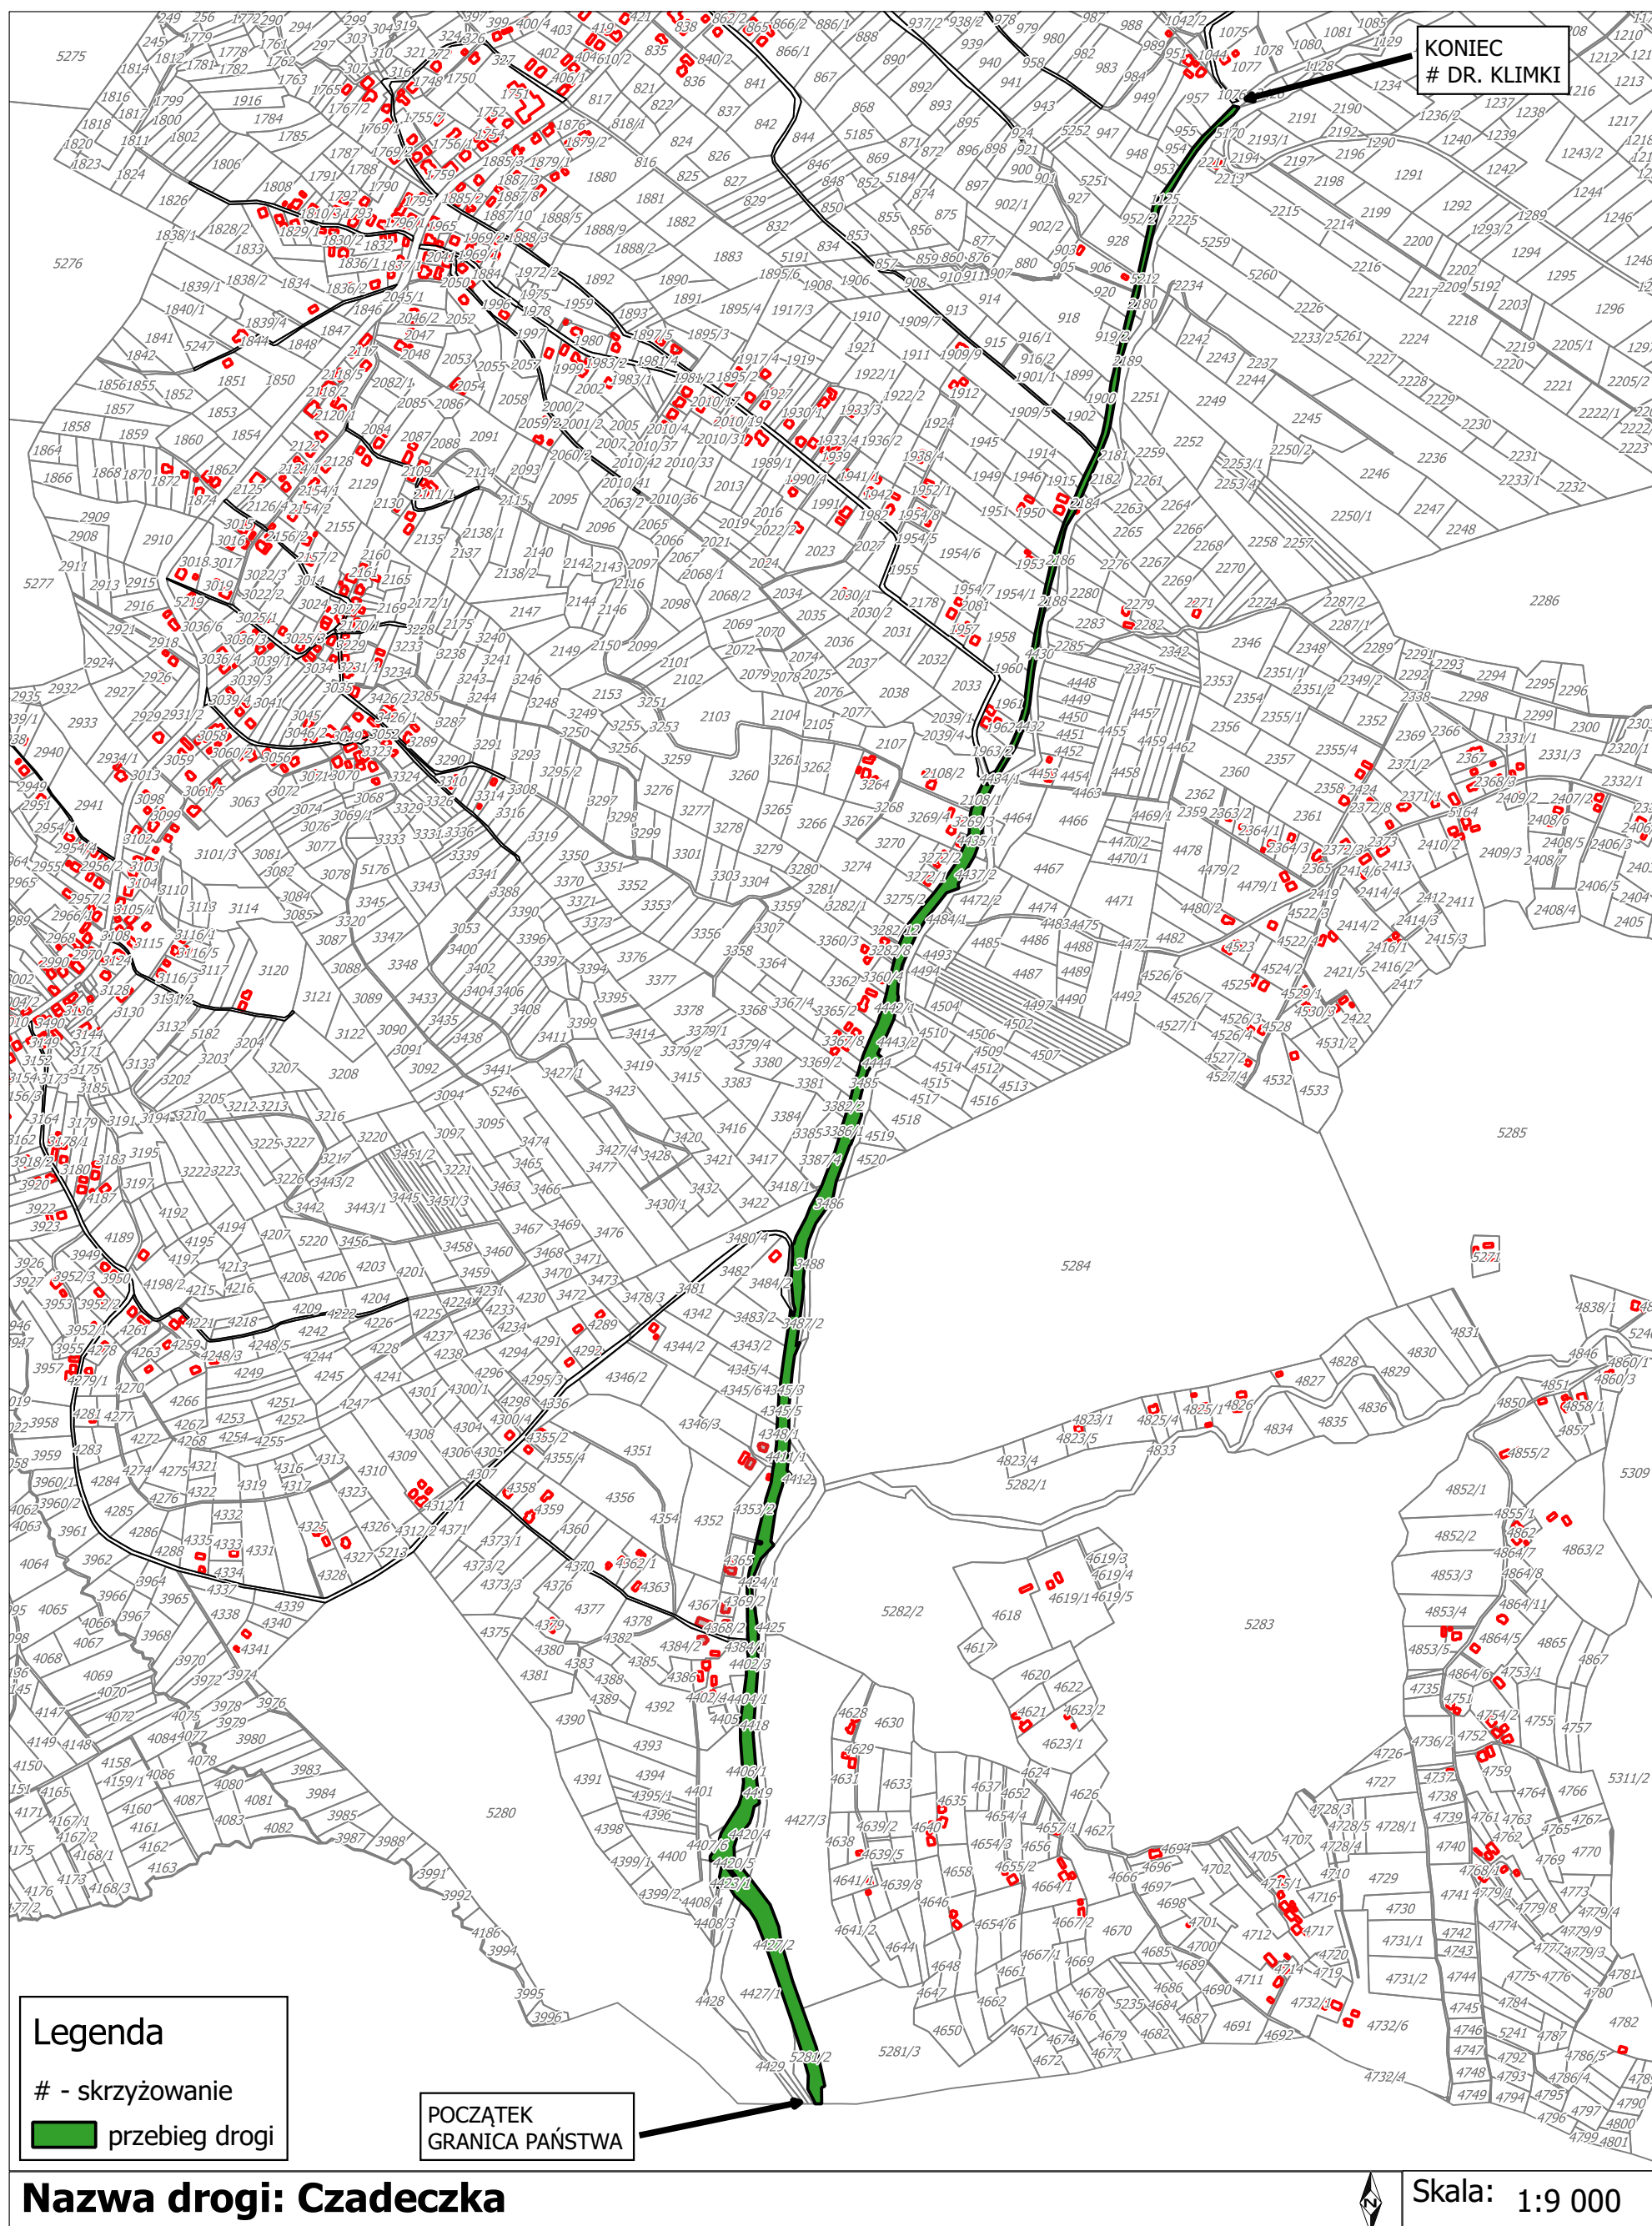

Droga Czadeczka