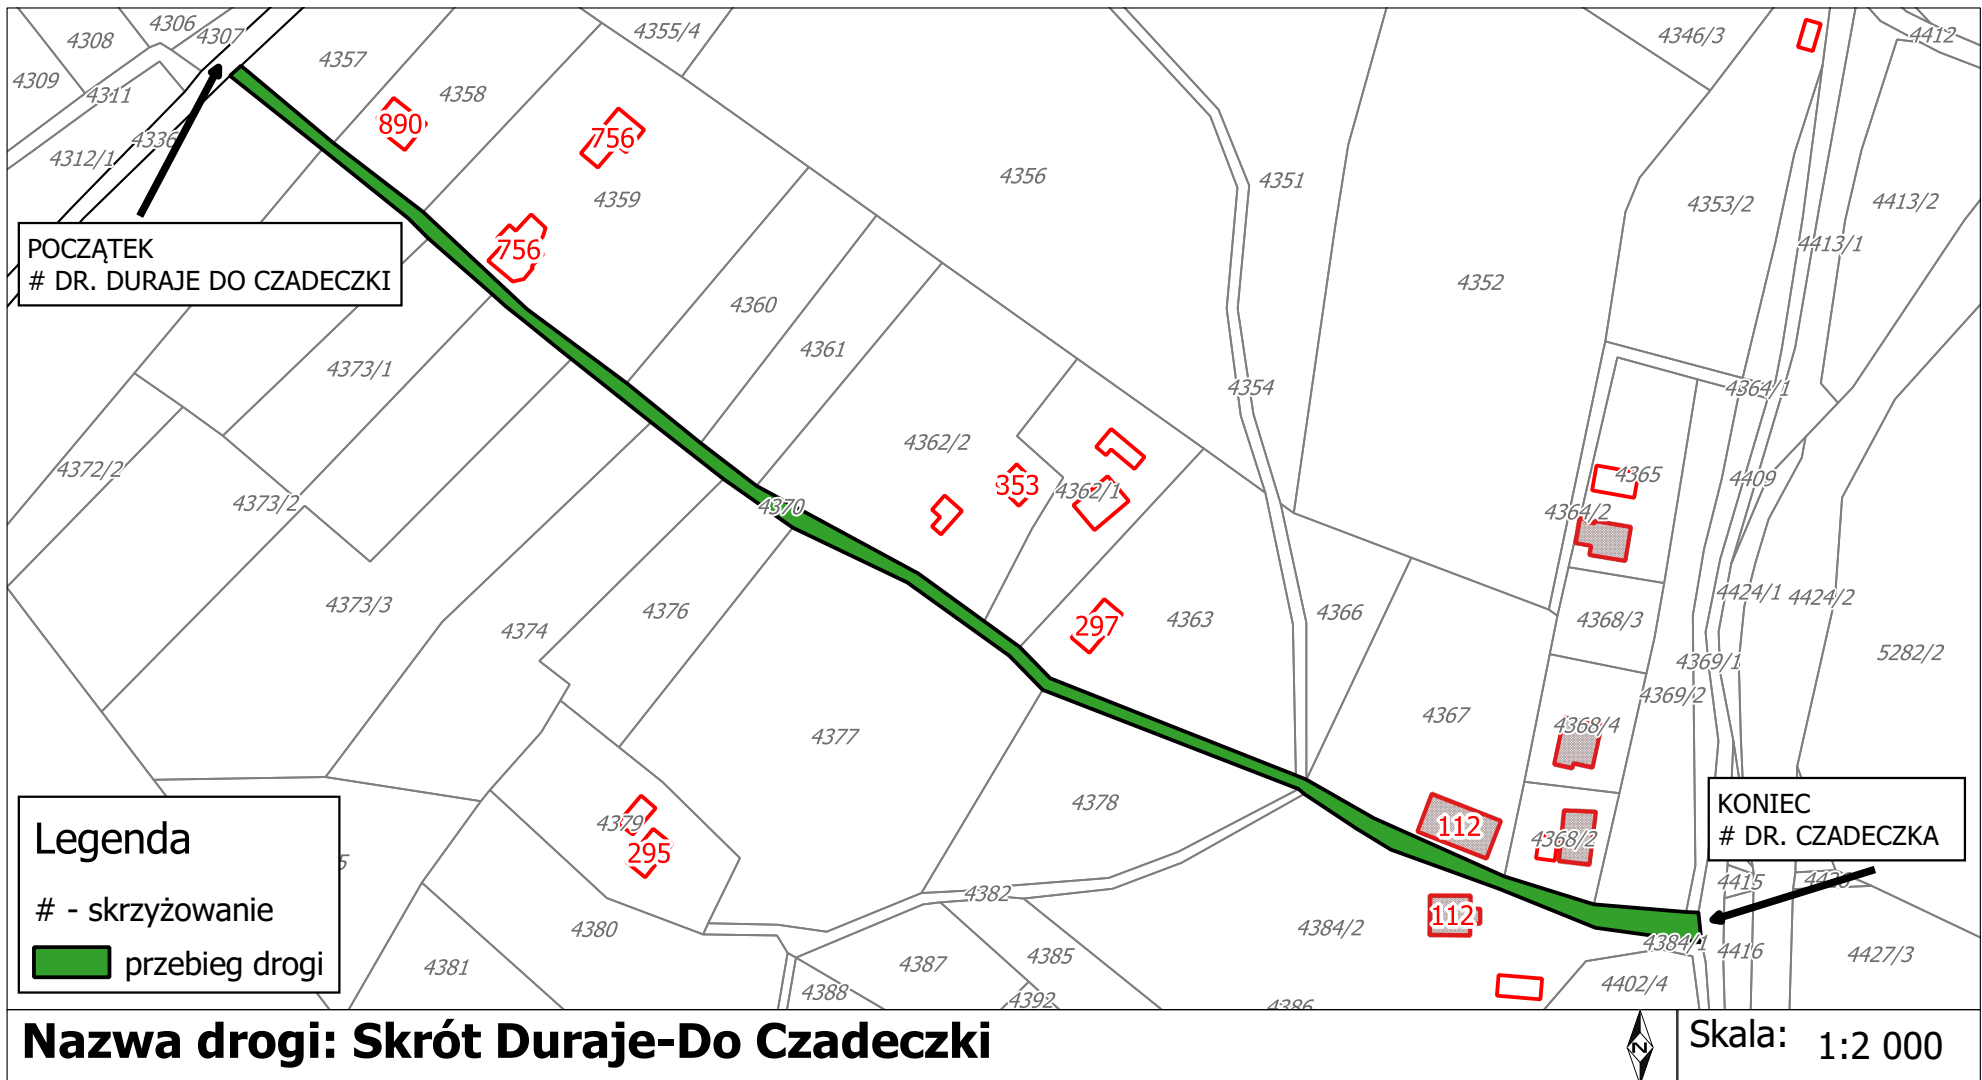

Droga Pod Psinę

Droga Duraje - Do Czadeczki

POCZĄTEK
DP S2644

KONIEC
DR. CZADECZKA

Legenda
- skrzyżowanie
[Green Line] przebieg drogi

Nazwa drogi: Duraje-Do Czadeczki

Skala: 1:4 000

Załącznik Nr 5 do uchwały Nr LX/389/2022
Rady Gminy Istebna
z dnia 27 października 2022 r.

Droga Skrót Duraje - Do Czadeczki

Załącznik Nr 6 do uchwały Nr LX/389/2022

Rady Gminy Istebna

z dnia 27 października 2022 r.

Droga Duraje - Groń

Droga Trójstyk

KONIEC
DO DZ. 3895/1

Legenda