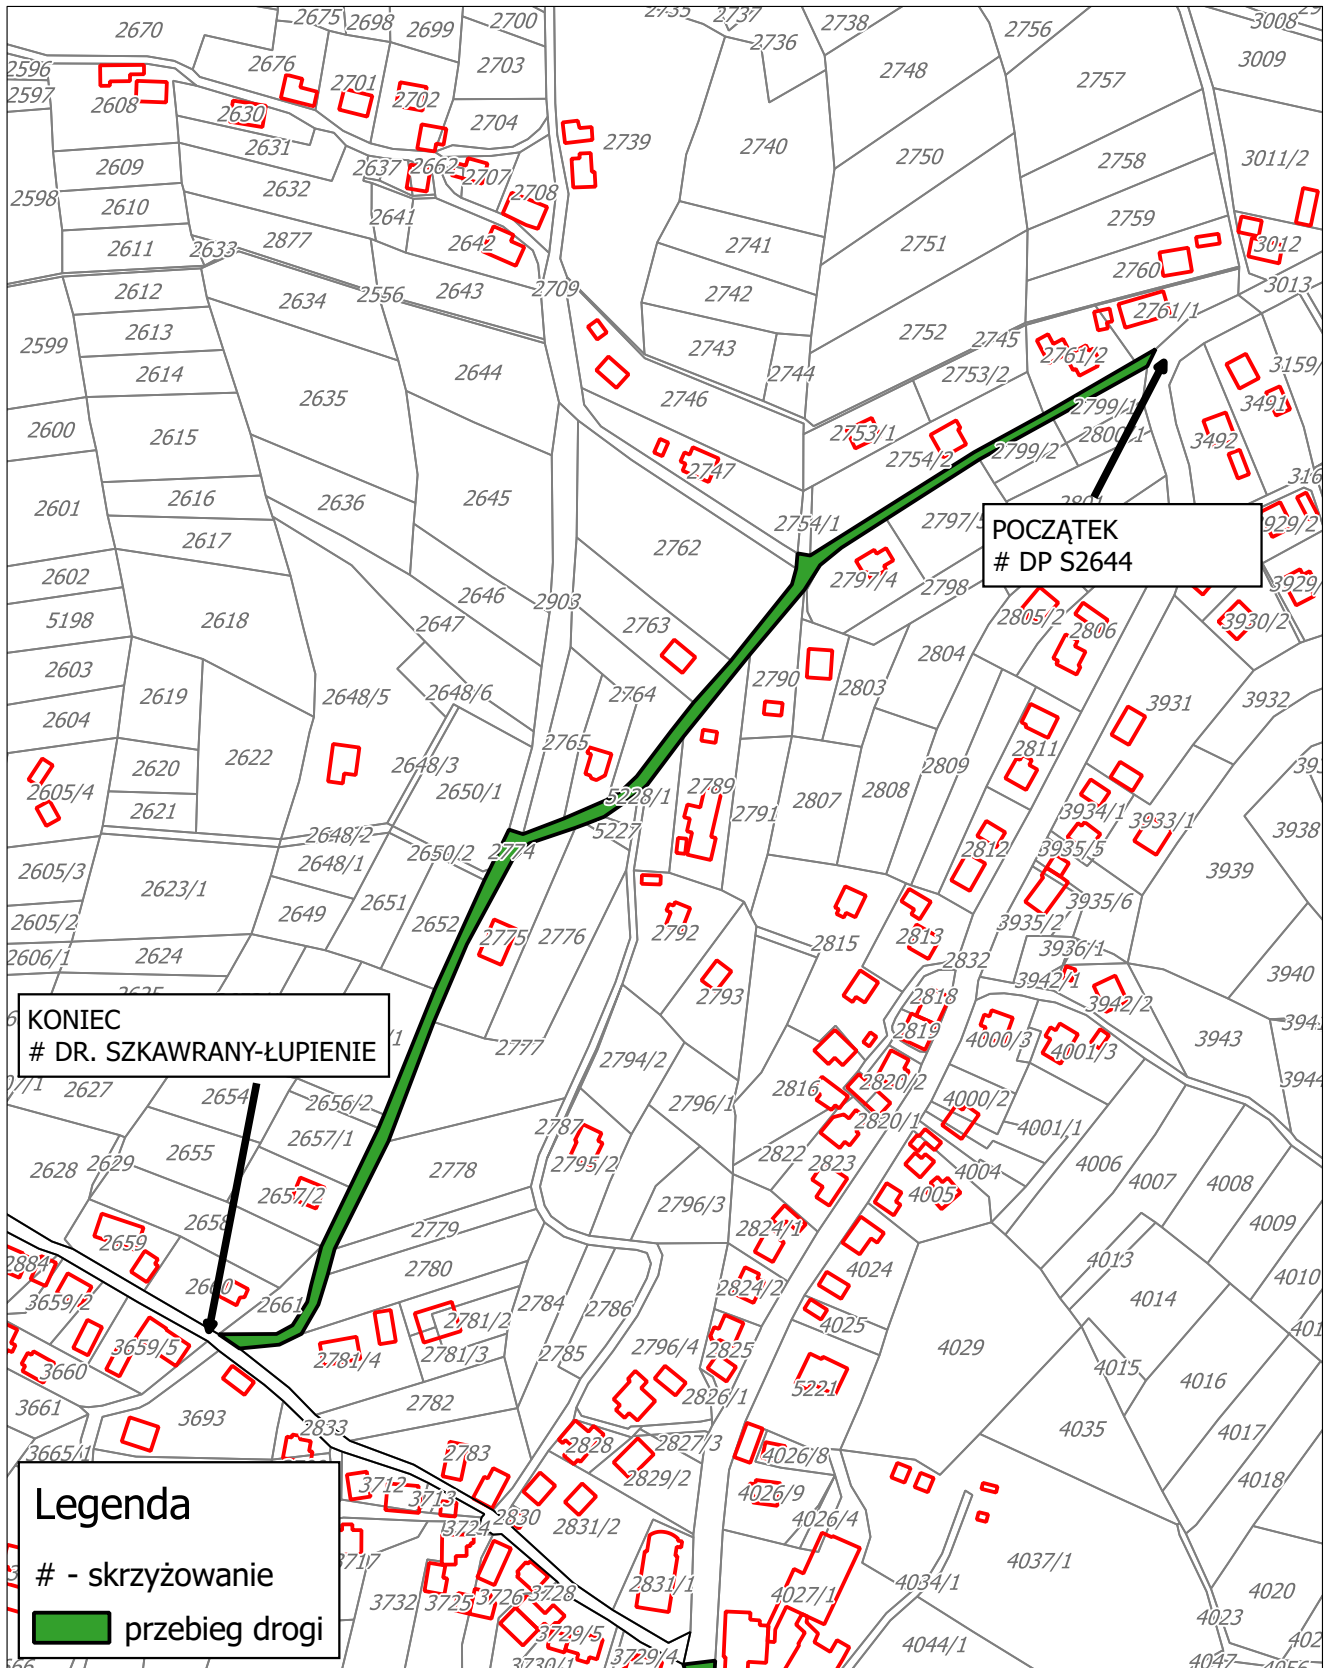

- # - skrzyżowanie
- ▬ przebieg drogi

Nazwa drogi: Trójstyk

Skala: 1:3 000

Droga Szkawrany - Łupienie

Załącznik Nr 9 do uchwały Nr LX/389/2022

Rady Gminy Istebna

z dnia 27 października 2022 r.

Droga Wawrzaczowy Groń

POCZĄTEK
DP S2644

KONIEC
DR. SZKAWRANY-ŁUPIENIE

Legenda
- skrzyżowanie
[Green Line] przebieg drogi

Nazwa drogi: Wawrzaczowy Groń

Skala: 1:3 000

Załącznik Nr 10 do uchwały Nr LX/389/2022
Rady Gminy Istebna
z dnia 27 października 2022 r.