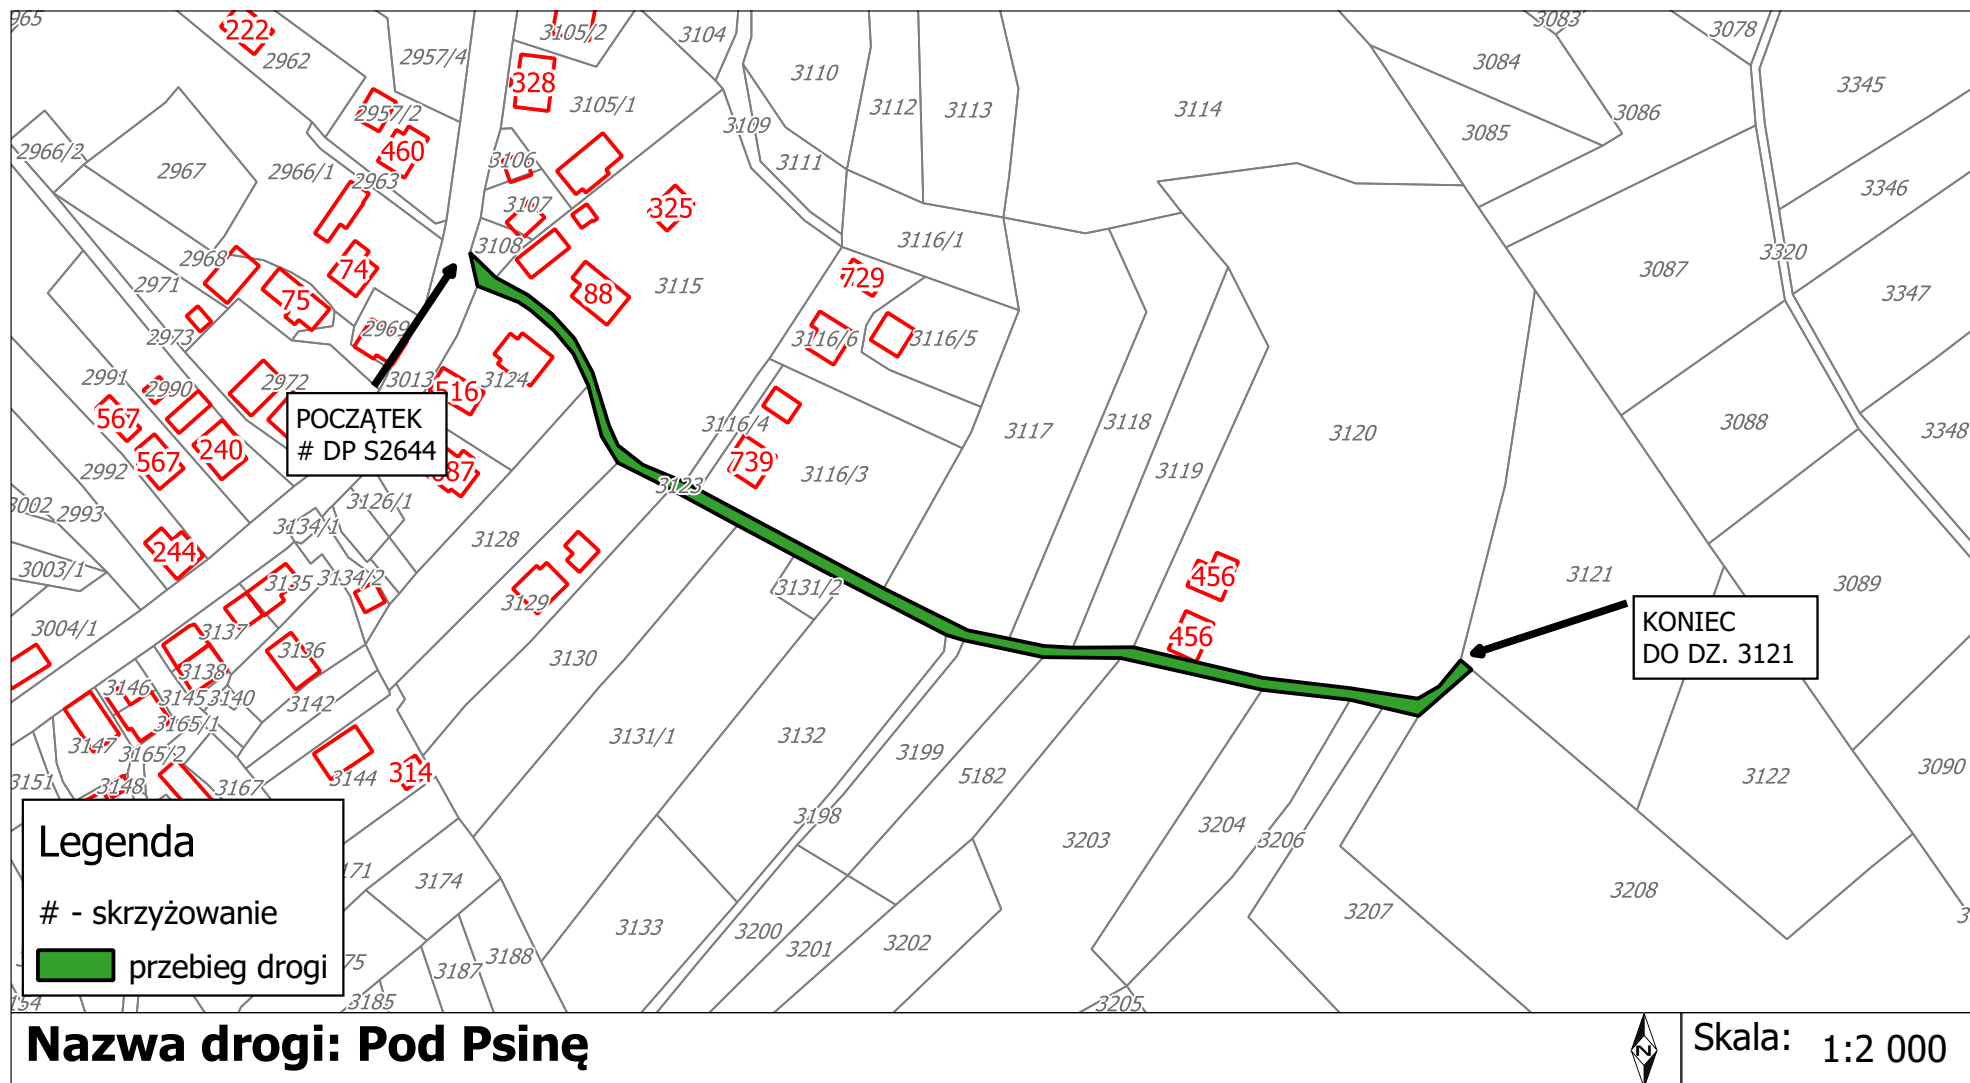

* cz - część działki

Załącznik Nr 2 do uchwały Nr LX/389/2022

Rady Gminy Istebna

z dnia 27 października 2022 r.

Droga Łabaje

Załącznik Nr 3 do uchwały Nr LX/389/2022

Rady Gminy Istebna

z dnia 27 października 2022 r.

Droga Pod Psinę

Droga Duraje - Do Czadeczki

POCZĄTEK
DP S2644

KONIEC
DR. CZADECZKA

Legenda
- skrzyżowanie
[Green Line] przebieg drogi

Nazwa drogi: Duraje-Do Czadeczki

Skala: 1:4 000

Załącznik Nr 5 do uchwały Nr LX/389/2022
Rady Gminy Istebna
z dnia 27 października 2022 r.