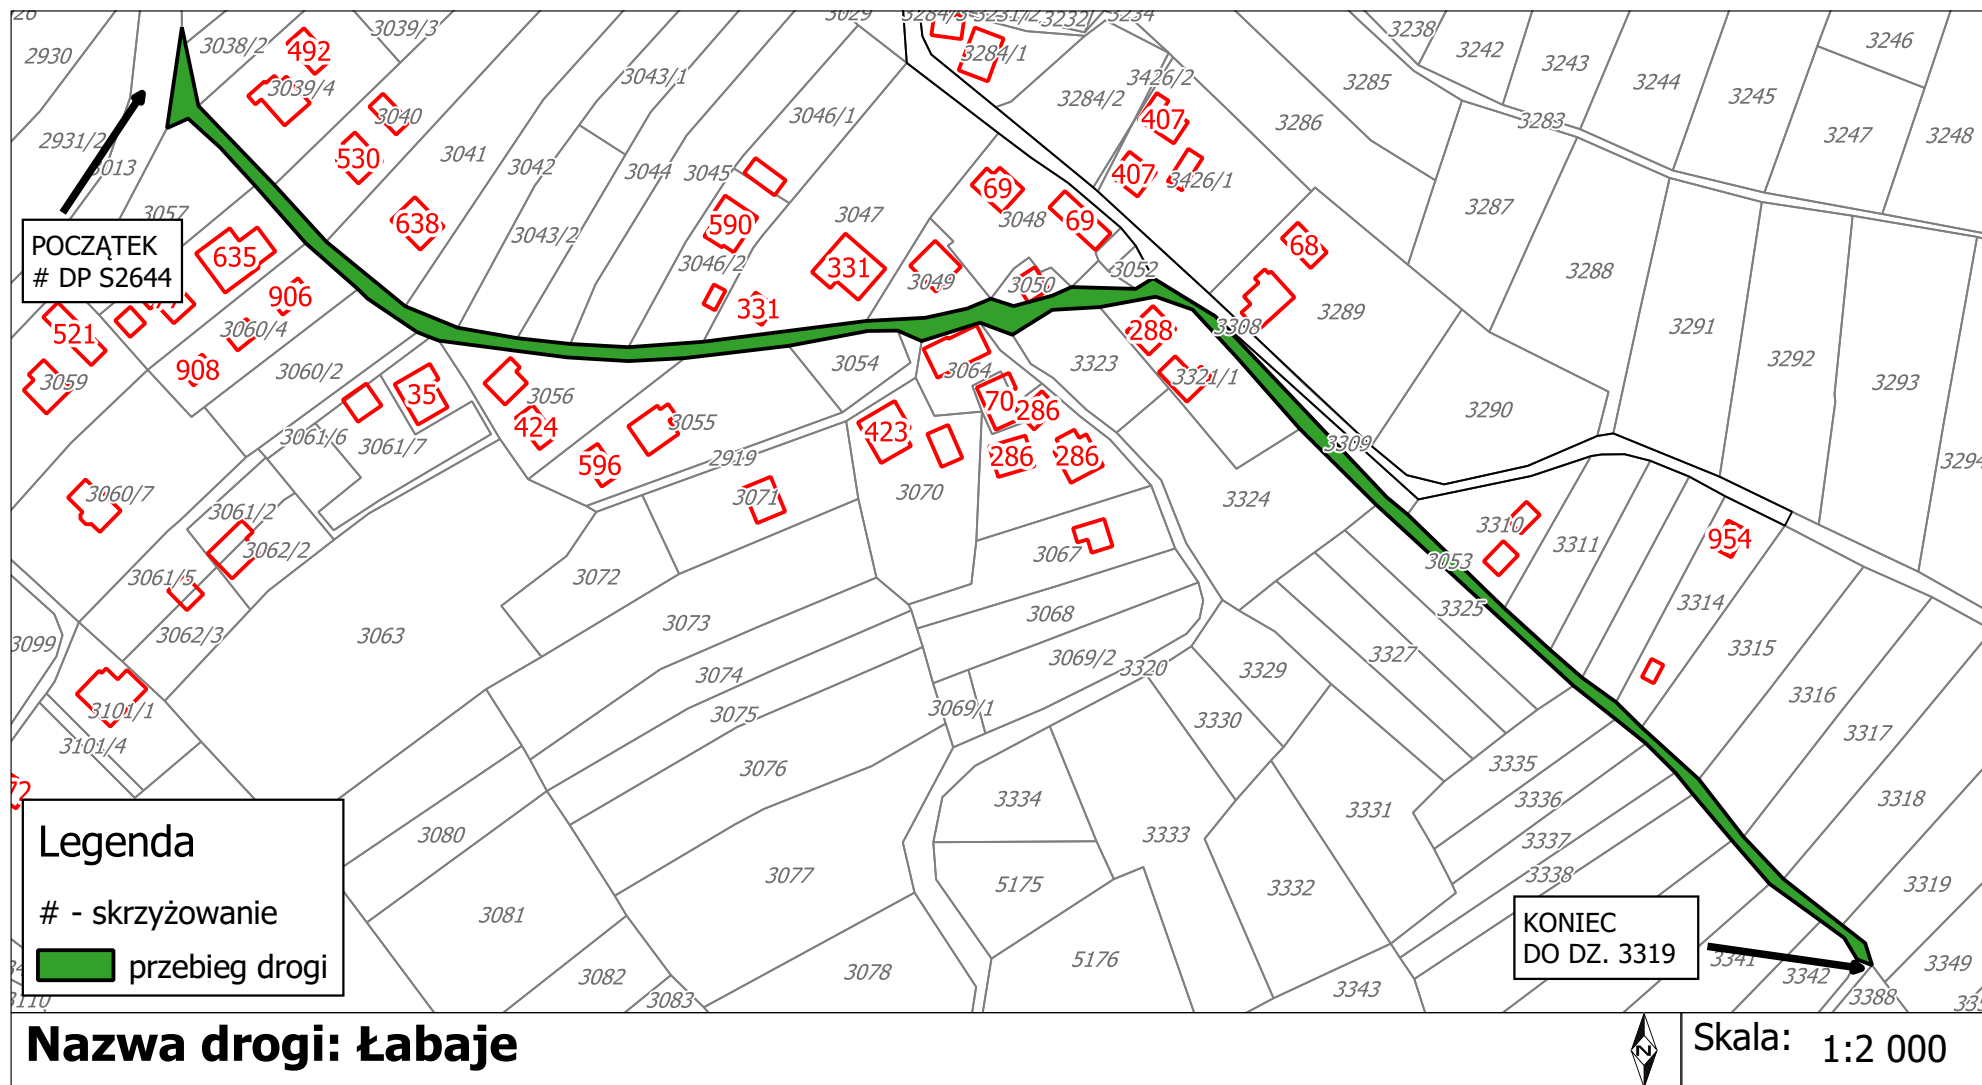

Załącznik Nr 2 do uchwały Nr LX/389/2022

Rady Gminy Istebna

z dnia 27 października 2022 r.

Droga Łabaje