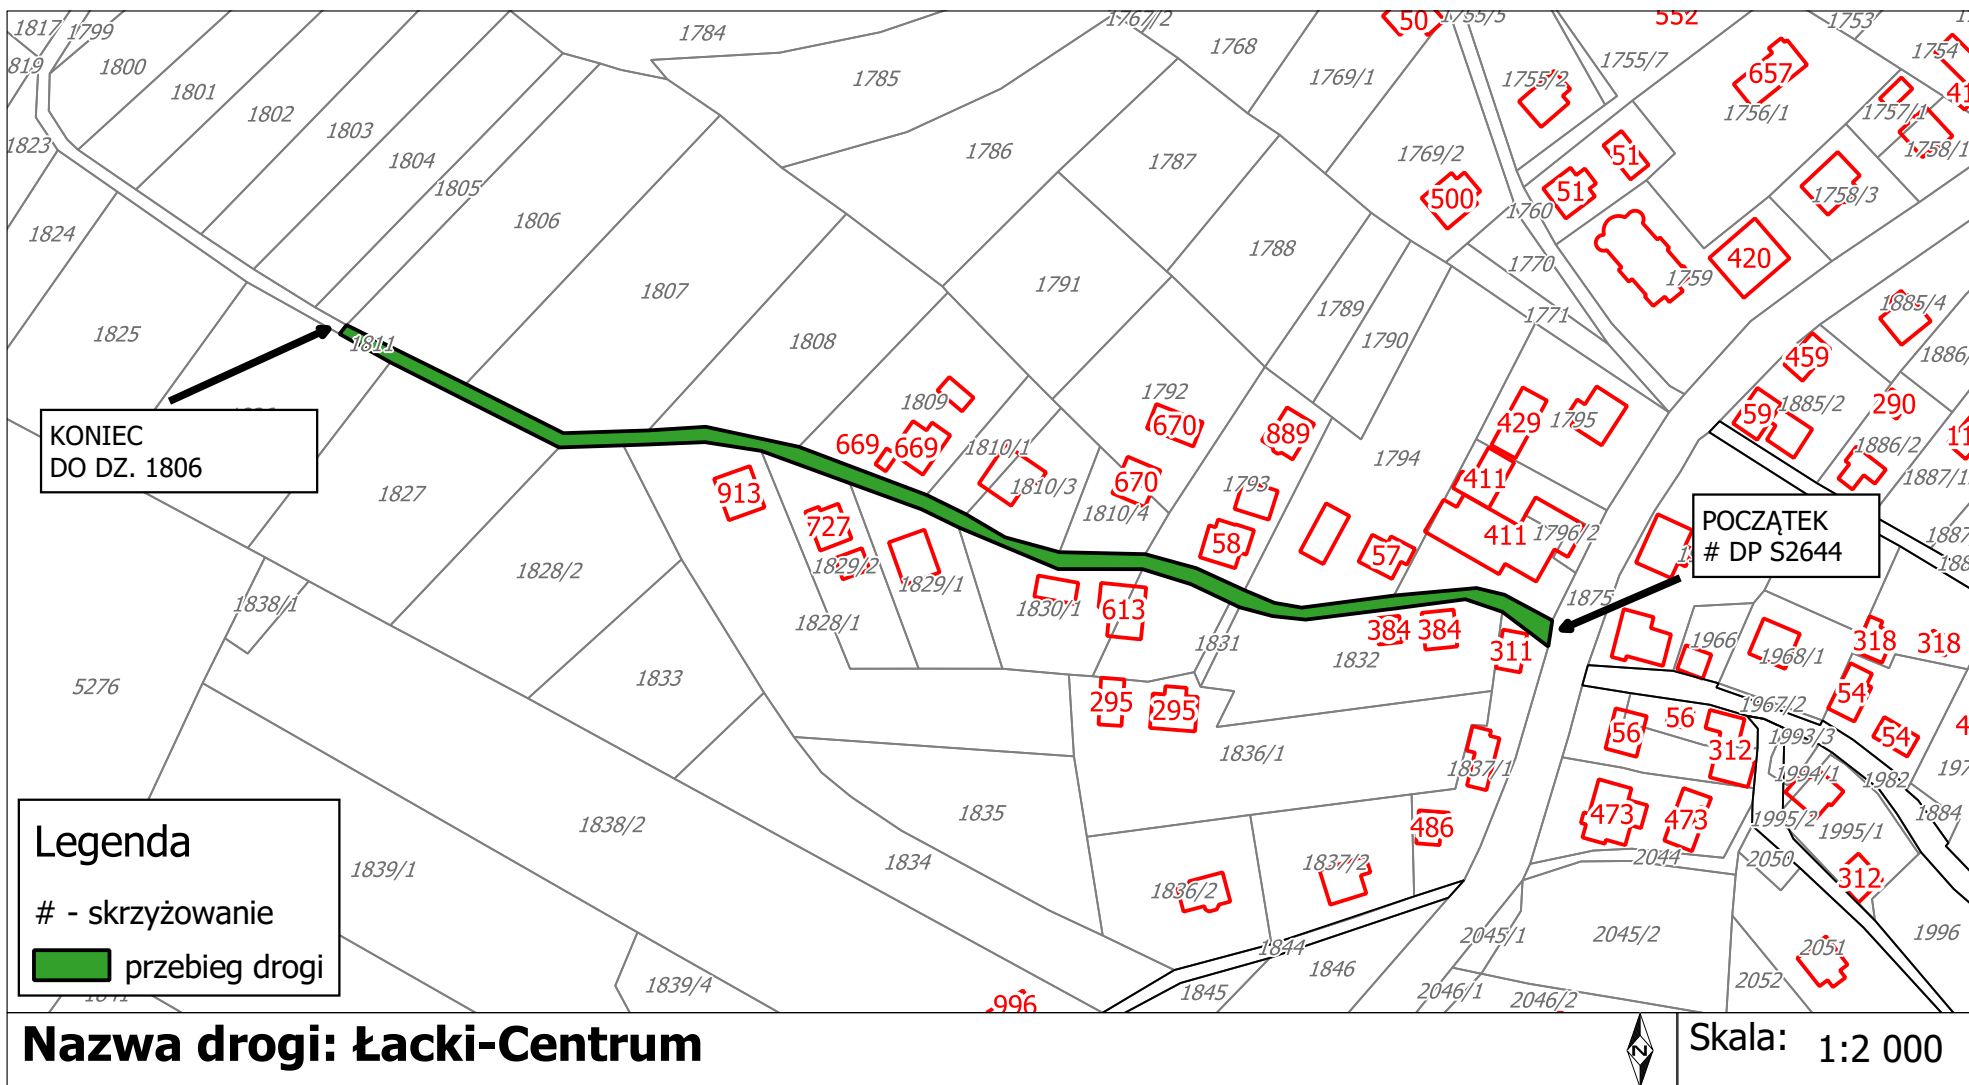

Nazwa drogi: Bestwiny-Odewsi

Skala: 1:2 000

Załącznik Nr 12 do uchwały Nr LX/389/2022

Rady Gminy Istebna

z dnia 27 października 2022 r.

Droga Do Jagielowej

Załącznik Nr 13 do uchwały Nr LX/389/2022
Rady Gminy Istebna
z dnia 27 października 2022 r.

Droga Łacki - Centrum

Załącznik Nr 14 do uchwały Nr LX/389/2022

Rady Gminy Istebna

z dnia 27 października 2022 r.

Droga Słowioki

Legenda
- skrzyżowanie
przebieg drogi

Nazwa drogi: Słowioki

Skala: 1:2 000