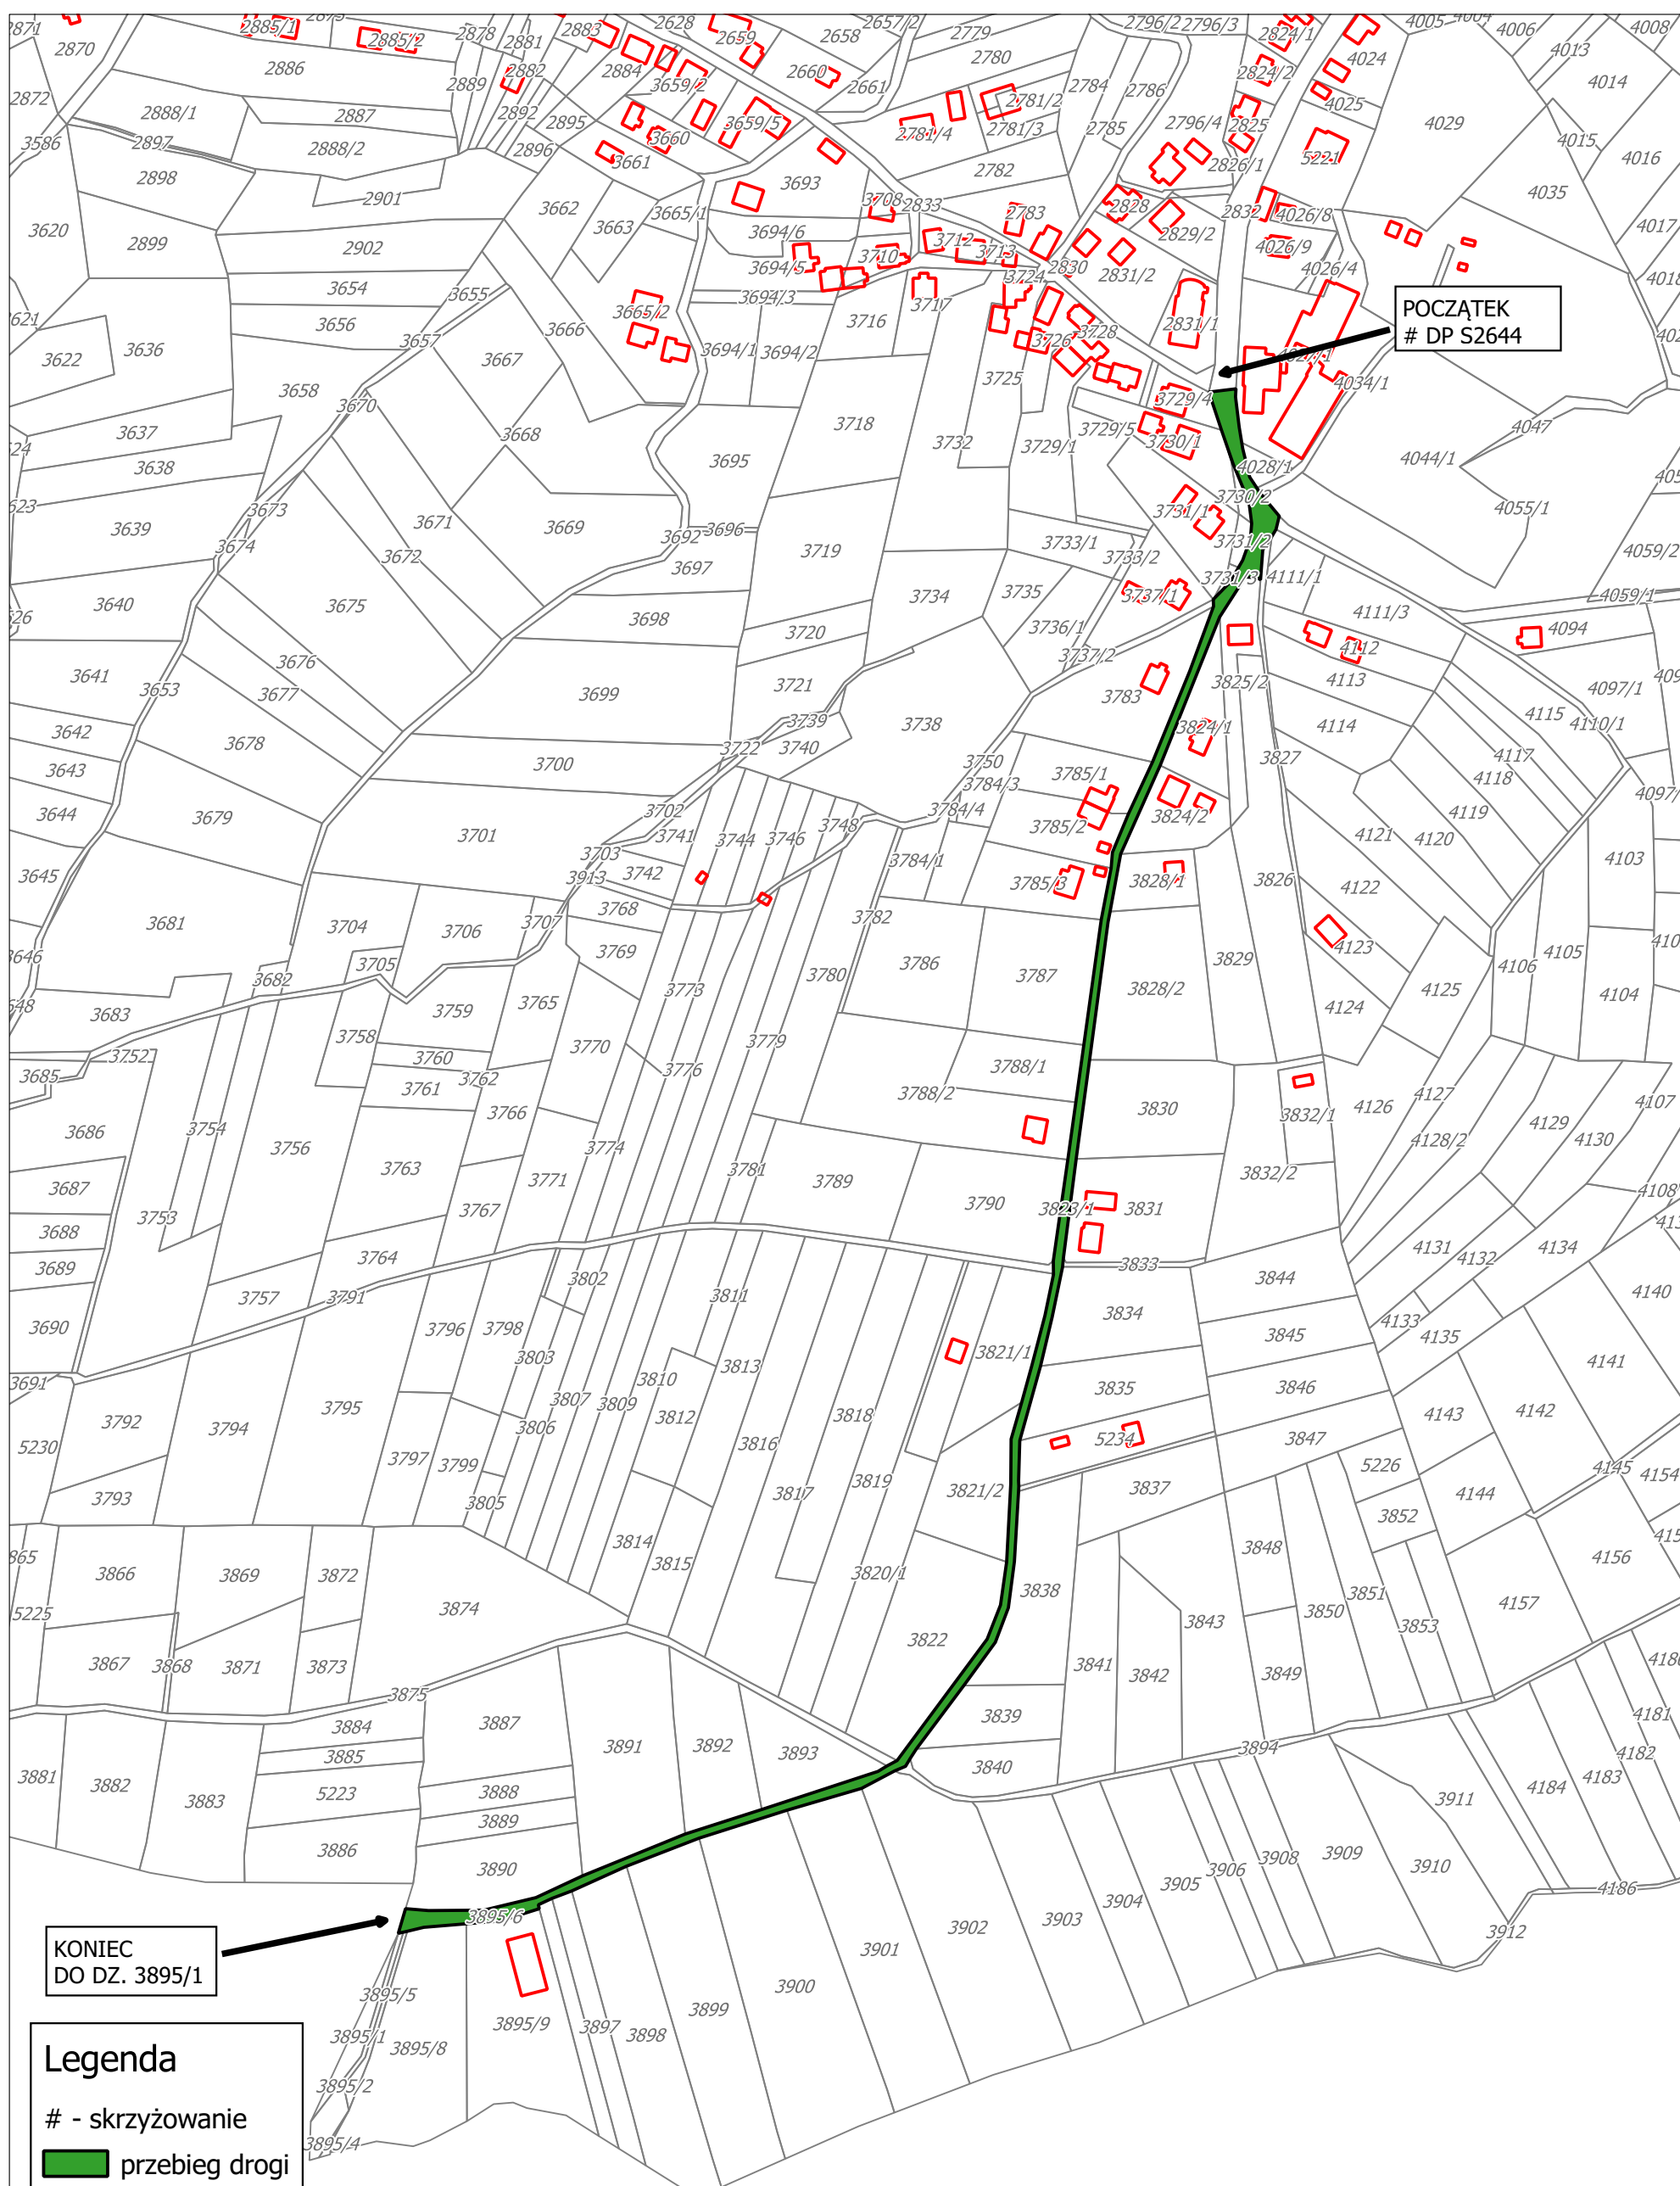

Droga Skrót Duraje - Do Czadeczki

Załącznik Nr 6 do uchwały Nr LX/389/2022

Rady Gminy Istebna

z dnia 27 października 2022 r.

Droga Duraje - Groń

Droga Trójstyk

KONIEC
DO DZ. 3895/1

Legenda

- # - skrzyżowanie
- ▬ przebieg drogi

Nazwa drogi: Trójstyk

Skala: 1:3 000

Droga Szkawrany - Łupienie

Załącznik Nr 9 do uchwały Nr LX/389/2022

Rady Gminy Istebna

z dnia 27 października 2022 r.

Droga Wawrzaczowy Groń