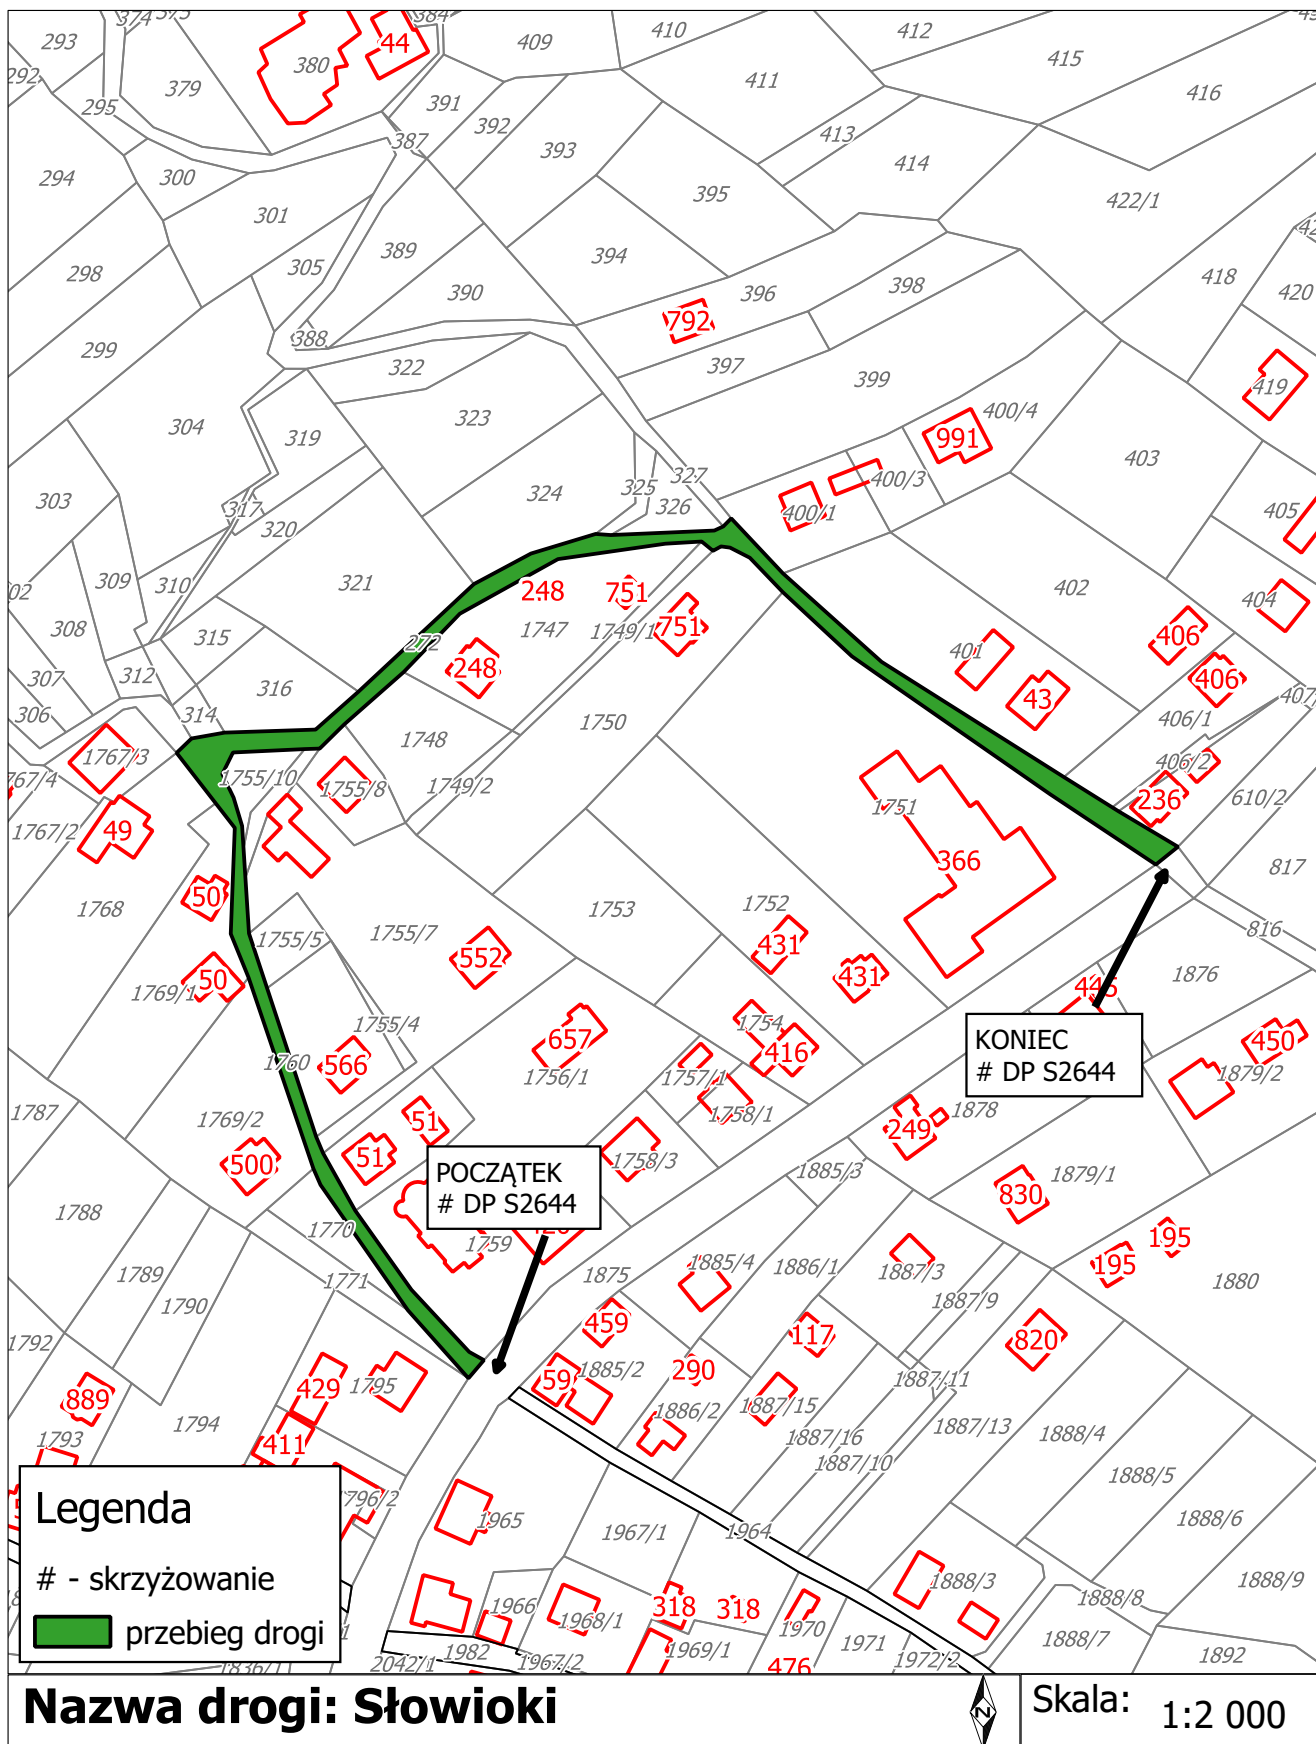

Droga Łacki - Centrum

Załącznik Nr 14 do uchwały Nr LX/389/2022

Rady Gminy Istebna

z dnia 27 października 2022 r.

Droga Słowioki

Legenda
- skrzyżowanie
przebieg drogi

Nazwa drogi: Słowioki

Skala: 1:2 000