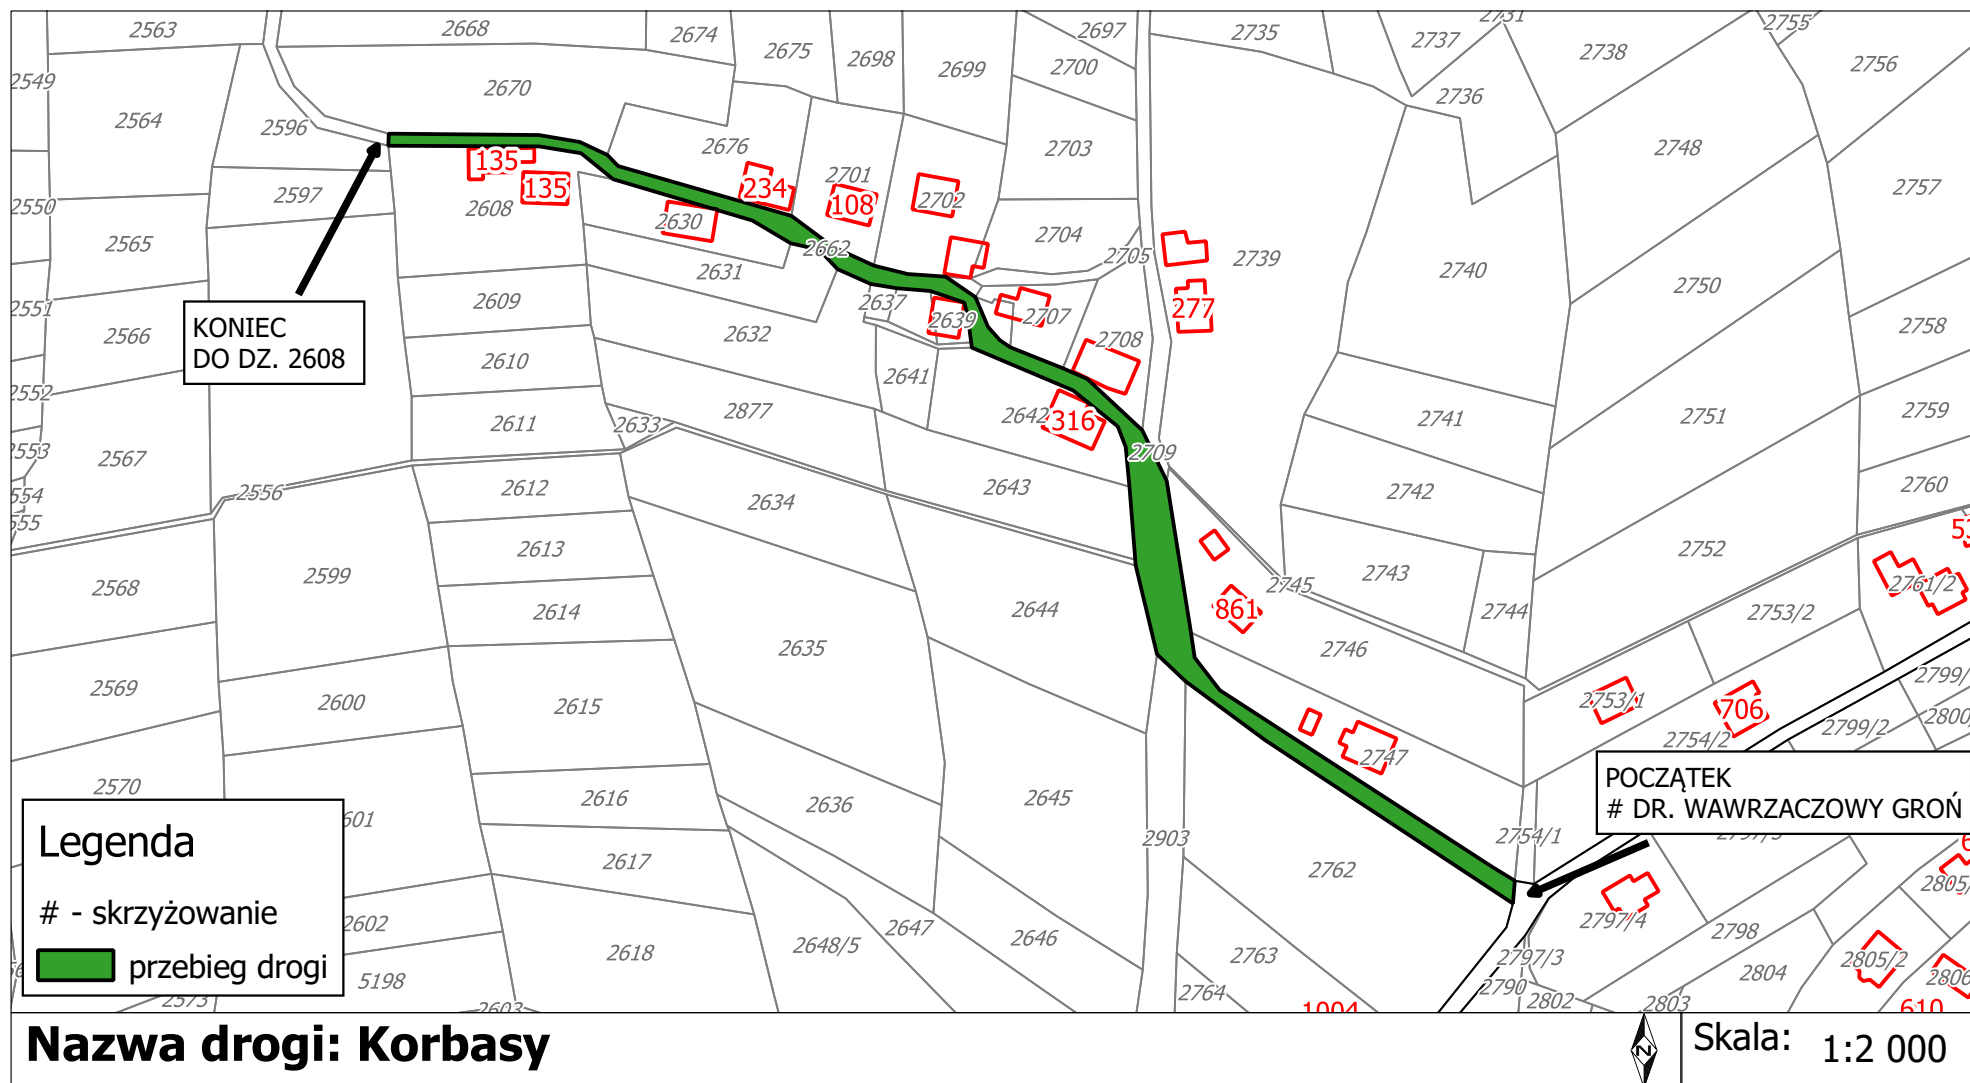

Załącznik Nr 10 do uchwały Nr LX/389/2022
Rady Gminy Istebna
z dnia 27 października 2022 r.

Droga Korbasy