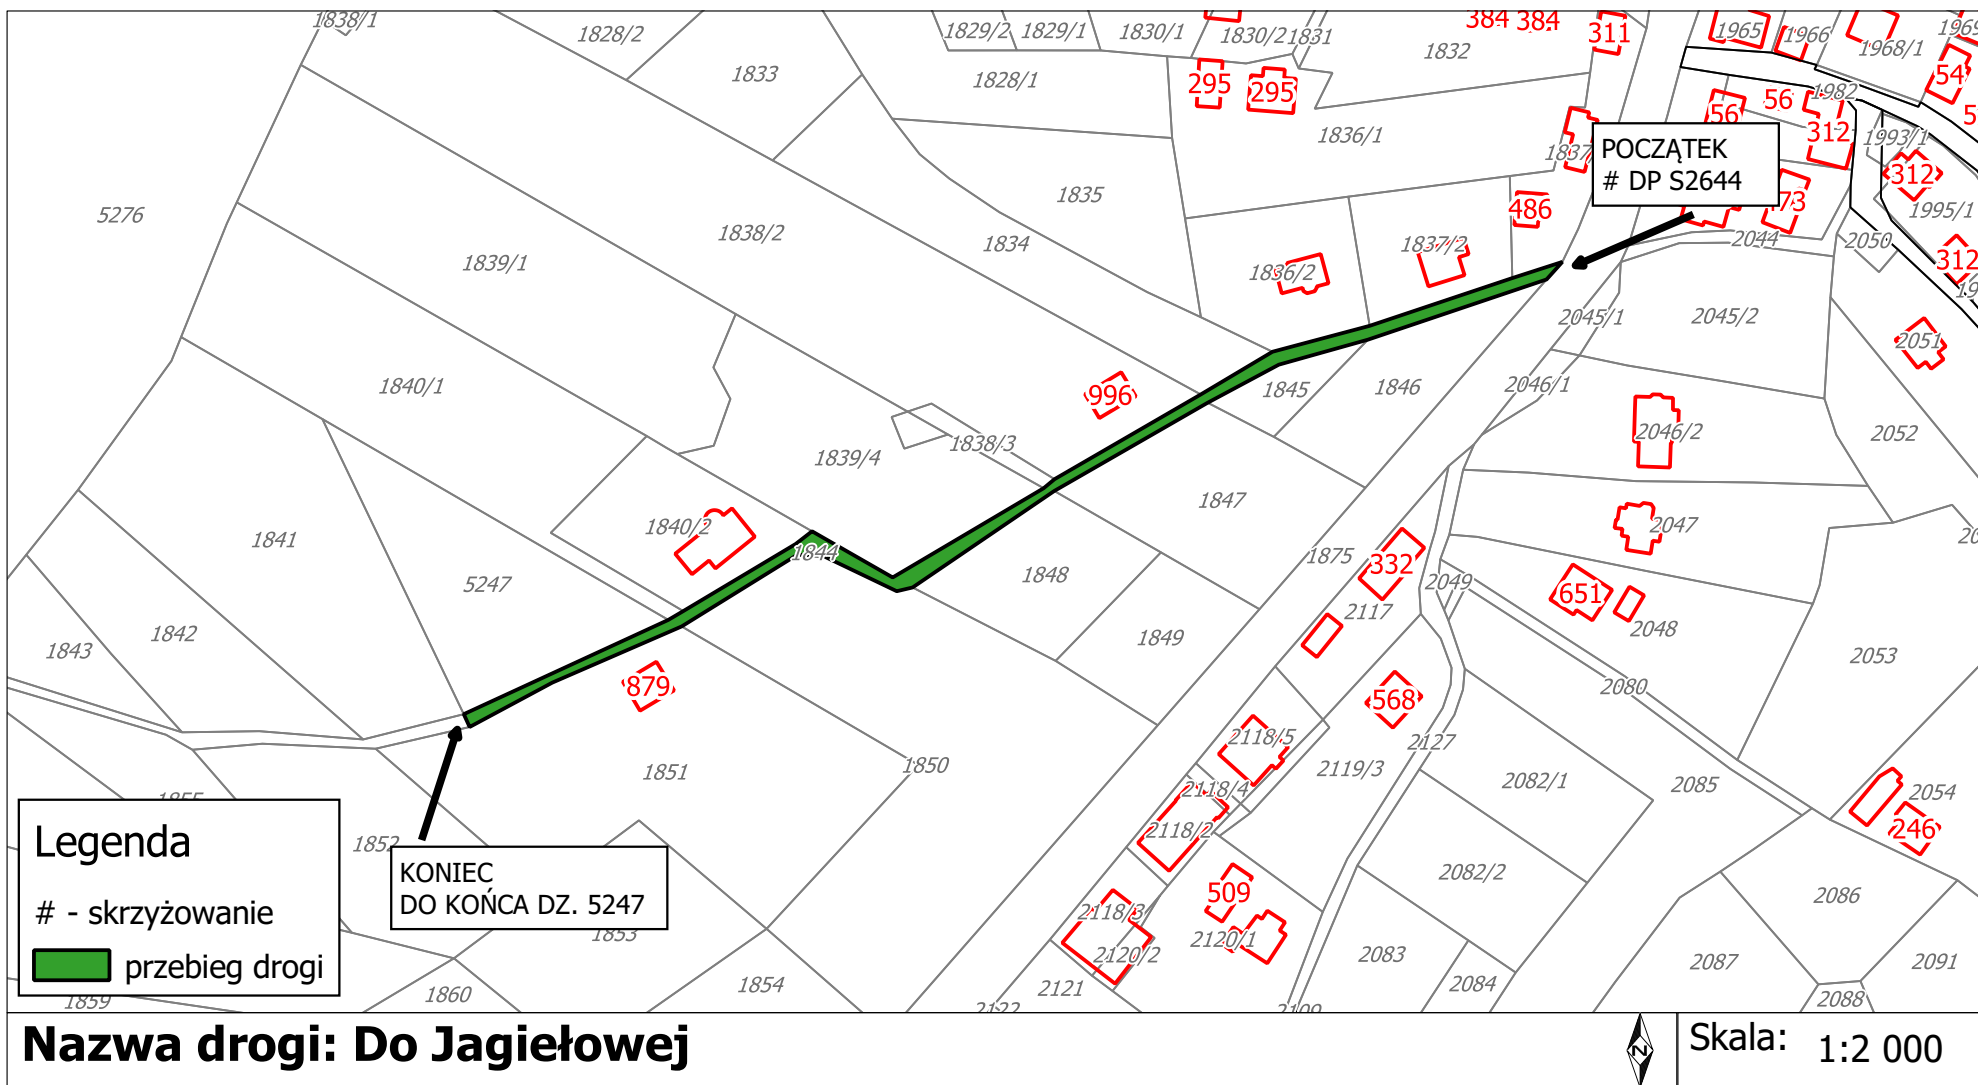

Nazwa drogi: Bestwiny-Odewsi

Skala: 1:2 000

Załącznik Nr 12 do uchwały Nr LX/389/2022

Rady Gminy Istebna

z dnia 27 października 2022 r.

Droga Do Jagielowej

Załącznik Nr 13 do uchwały Nr LX/389/2022
Rady Gminy Istebna
z dnia 27 października 2022 r.

Droga Łacki - Centrum

Załącznik Nr 14 do uchwały Nr LX/389/2022

Rady Gminy Istebna

z dnia 27 października 2022 r.

Droga Słowioki

Legenda
- skrzyżowanie
przebieg drogi

Nazwa drogi: Słowioki

Skala: 1:2 000