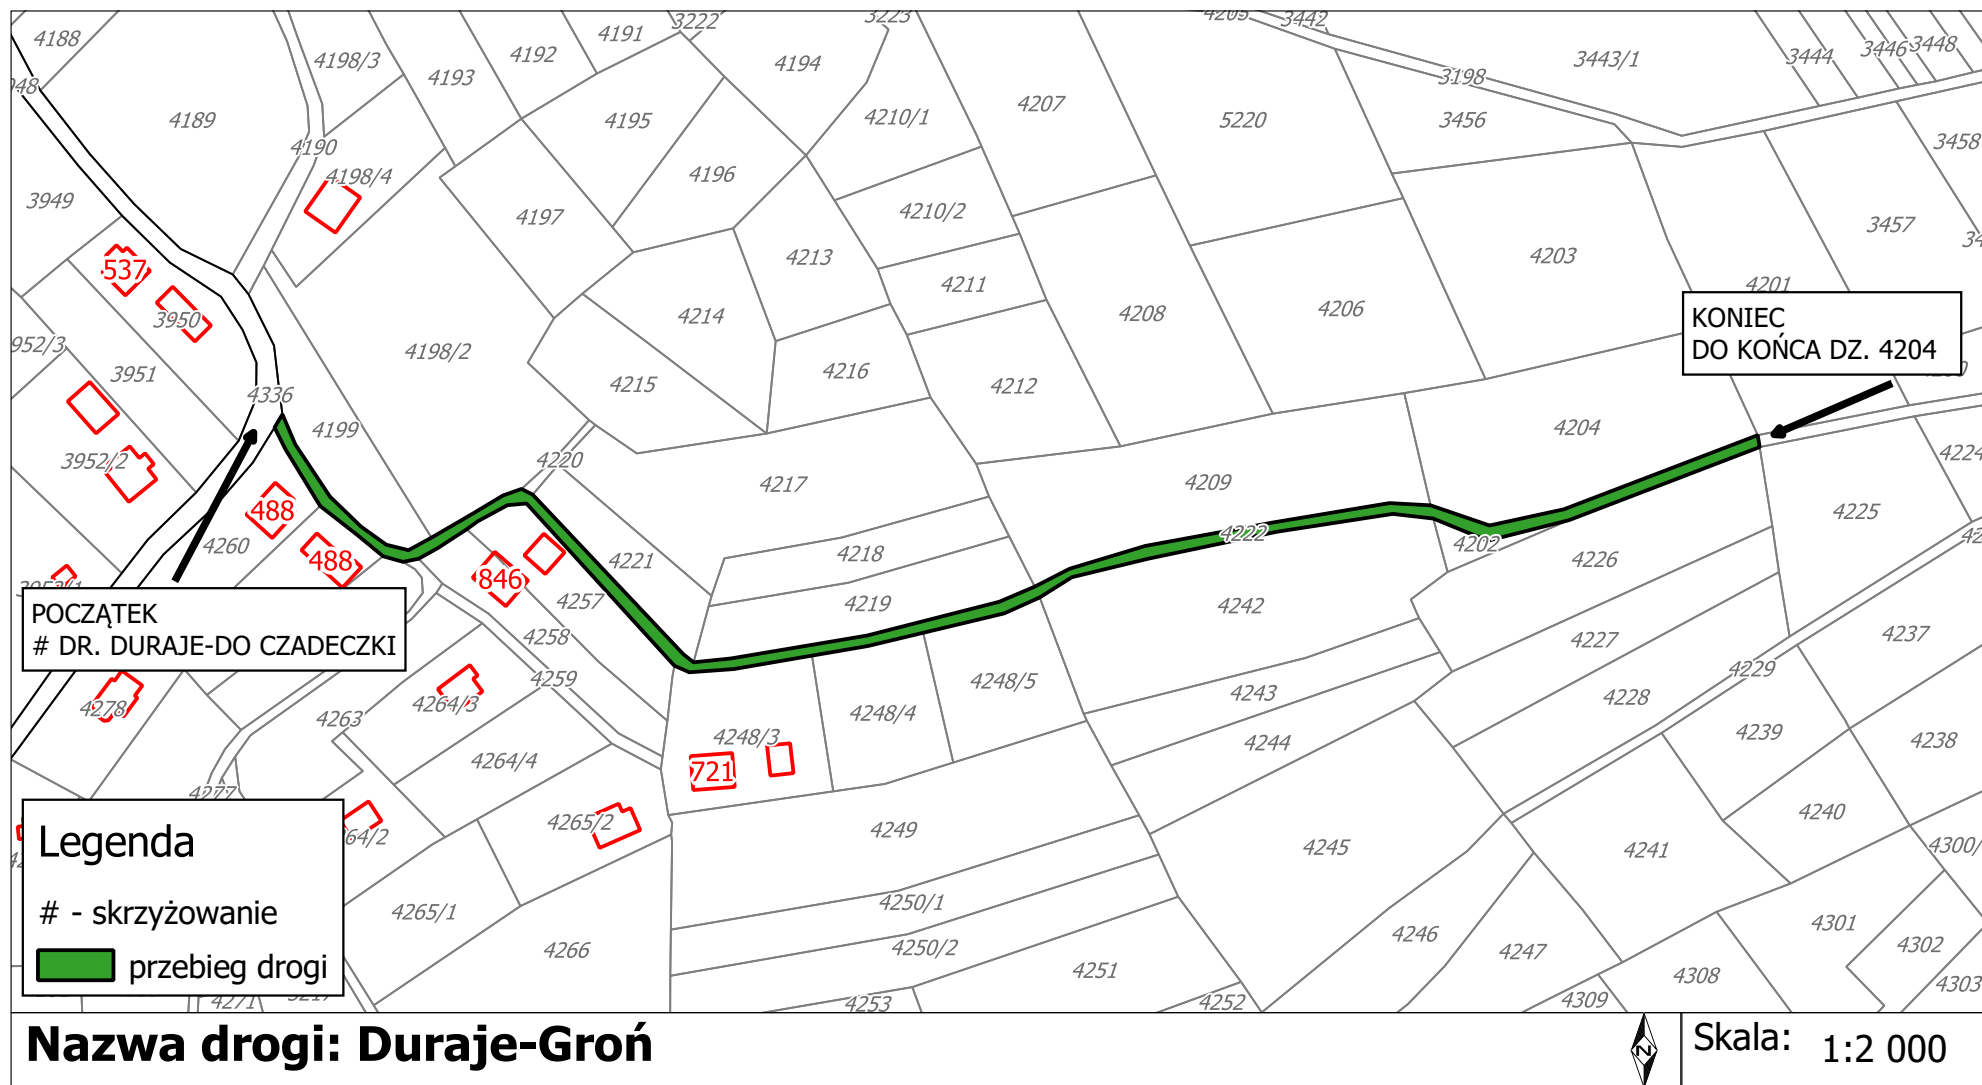

Droga Pod Psinę

Droga Duraje - Do Czadeczki

POCZĄTEK
DP S2644

KONIEC
DR. CZADECZKA

Legenda
- skrzyżowanie
[Green Line] przebieg drogi

Nazwa drogi: Duraje-Do Czadeczki

Skala: 1:4 000

Załącznik Nr 5 do uchwały Nr LX/389/2022
Rady Gminy Istebna
z dnia 27 października 2022 r.

Droga Skrót Duraje - Do Czadeczki

Załącznik Nr 6 do uchwały Nr LX/389/2022

Rady Gminy Istebna

z dnia 27 października 2022 r.

Droga Duraje - Groń

Droga Trójstyk

KONIEC
DO DZ. 3895/1

Legenda

- # - skrzyżowanie
- ▬ przebieg drogi

Nazwa drogi: Trójstyk

Skala: 1:3 000

Droga Szkawrany - Łupienie

Załącznik Nr 9 do uchwały Nr LX/389/2022

Rady Gminy Istebna

z dnia 27 października 2022 r.

Droga Wawrzaczowy Groń