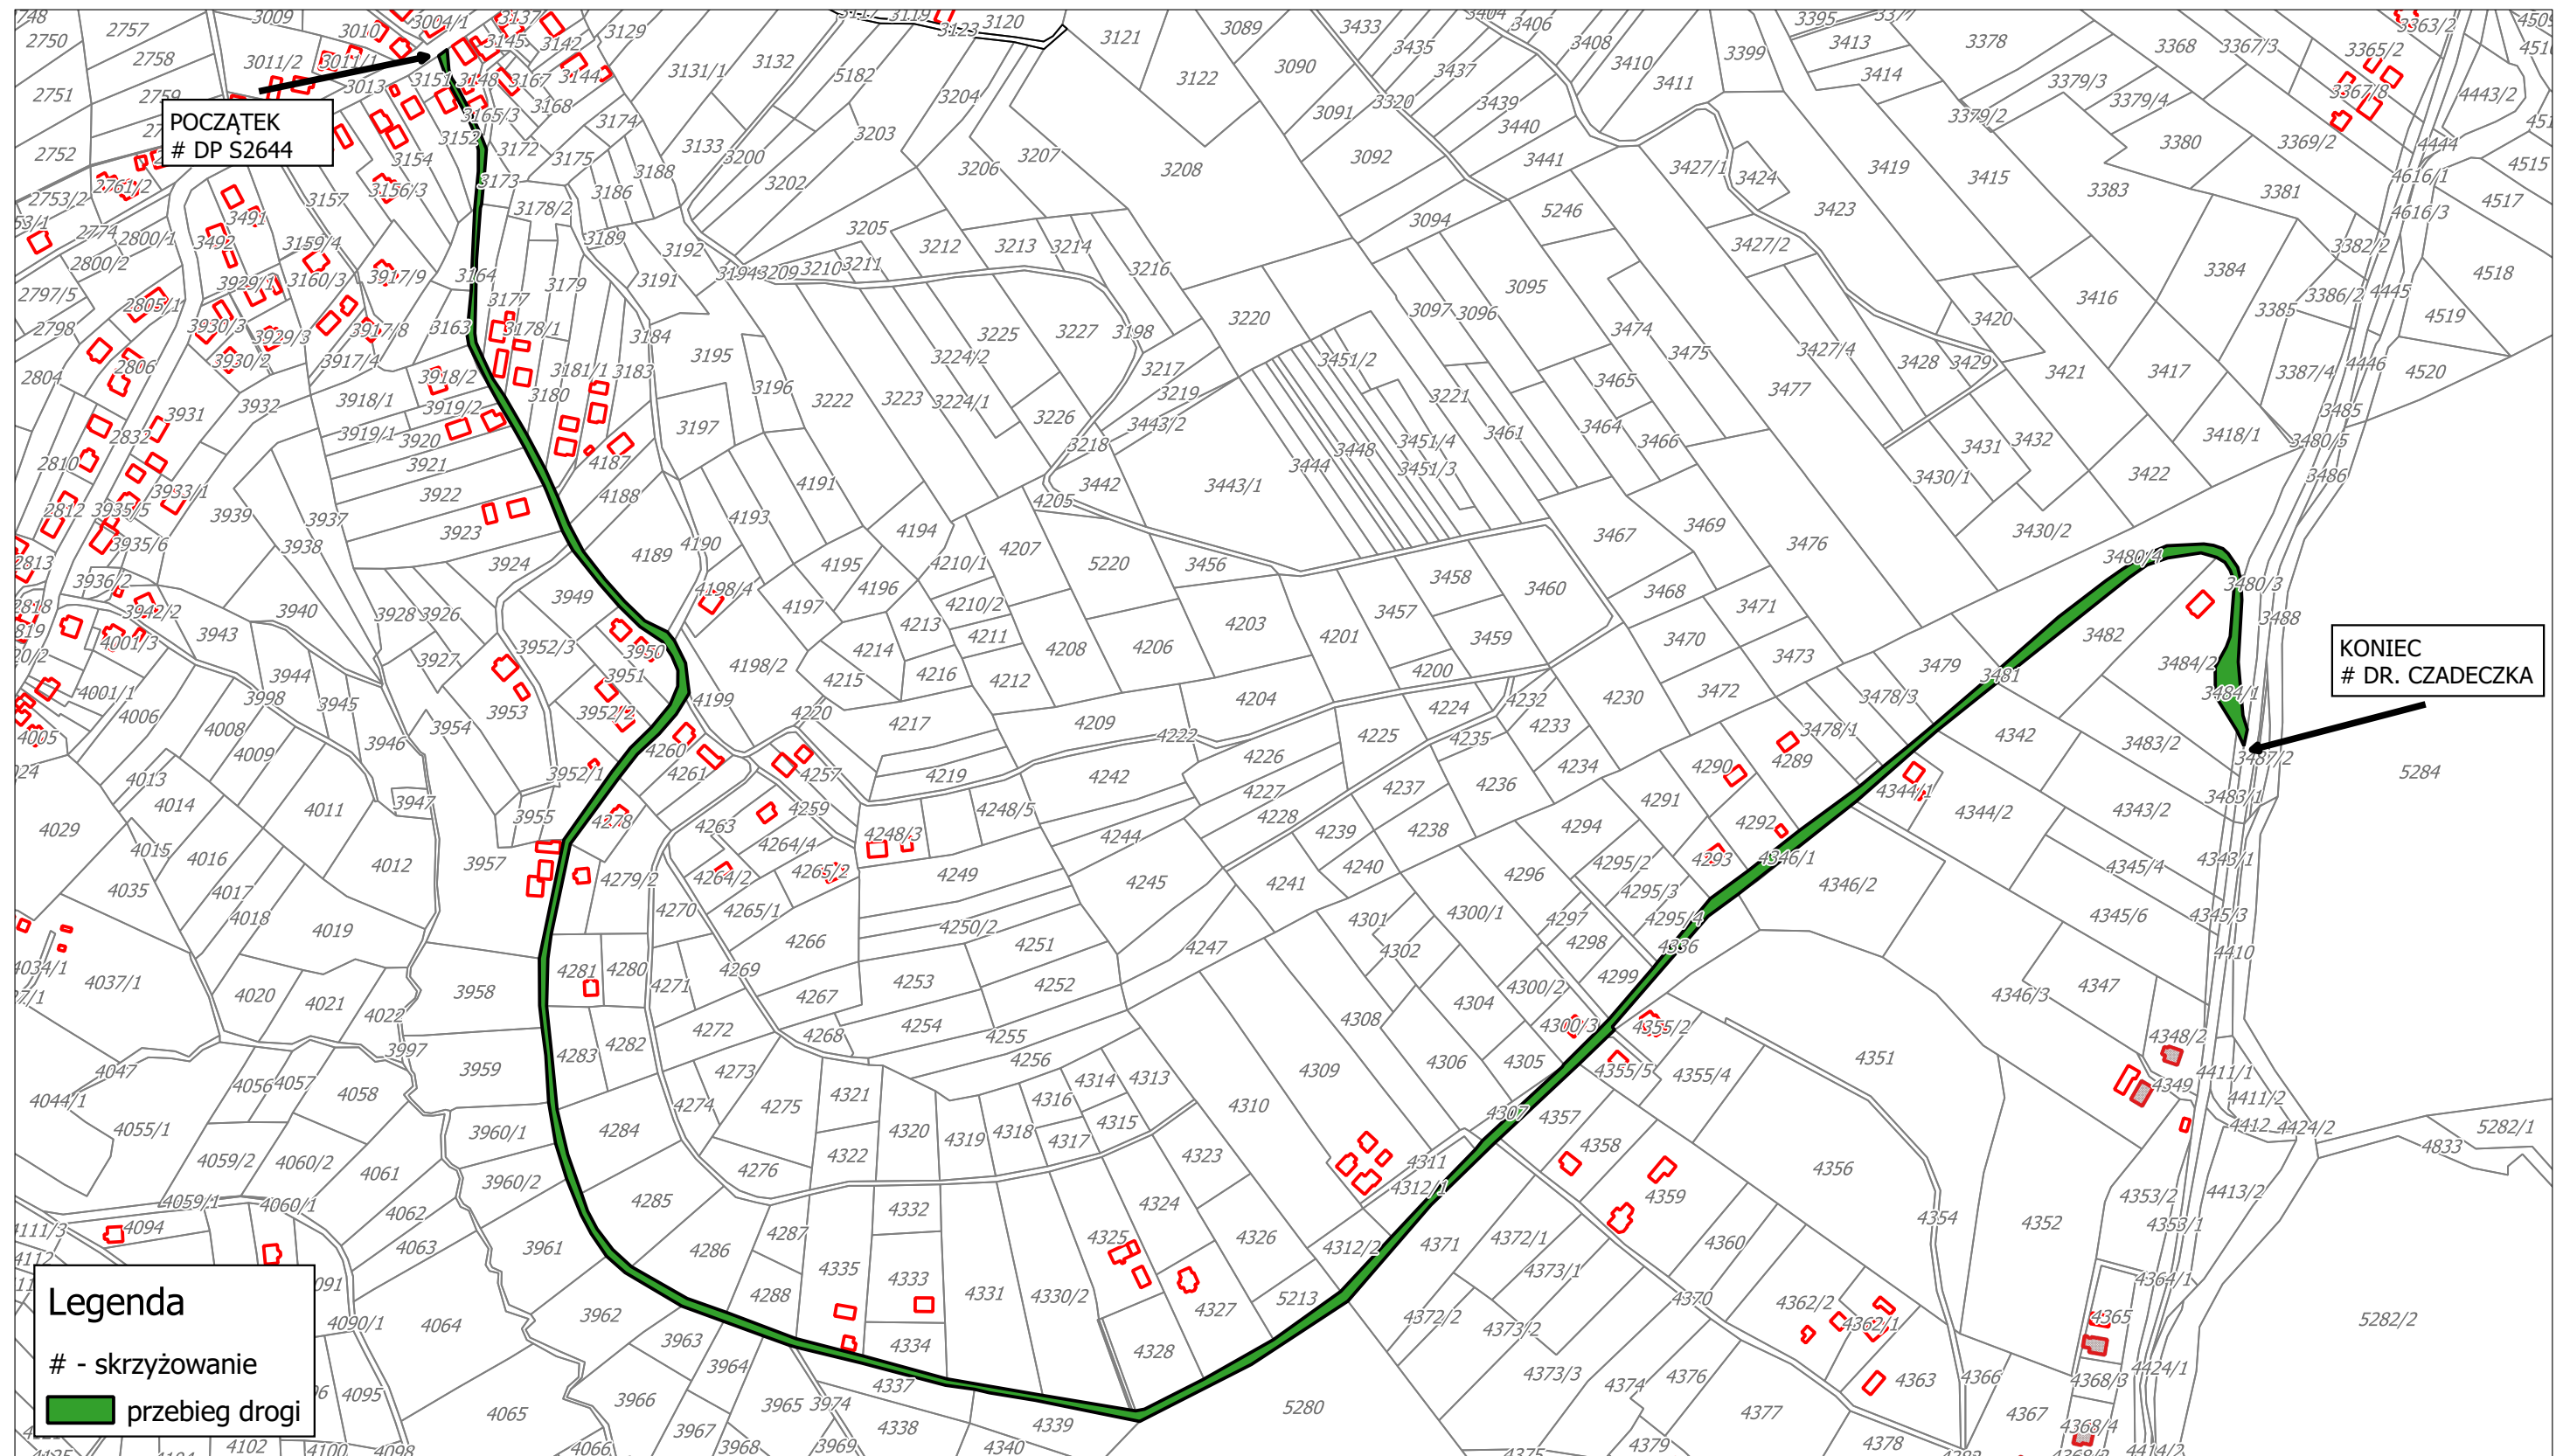

* cz - część działki

Załącznik Nr 2 do uchwały Nr LX/389/2022

Rady Gminy Istebna

z dnia 27 października 2022 r.

Droga Łabaje

Załącznik Nr 3 do uchwały Nr LX/389/2022

Rady Gminy Istebna

z dnia 27 października 2022 r.

Droga Pod Psinę

Droga Duraje - Do Czadeczki

POCZĄTEK
DP S2644

KONIEC
DR. CZADECZKA

Legenda
- skrzyżowanie
[Green Line] przebieg drogi

Nazwa drogi: Duraje-Do Czadeczki

Skala: 1:4 000

Załącznik Nr 5 do uchwały Nr LX/389/2022
Rady Gminy Istebna
z dnia 27 października 2022 r.

Droga Skrót Duraje - Do Czadeczki

Załącznik Nr 6 do uchwały Nr LX/389/2022

Rady Gminy Istebna

z dnia 27 października 2022 r.

Droga Duraje - Groń

Droga Trójstyk

KONIEC
DO DZ. 3895/1

Legenda