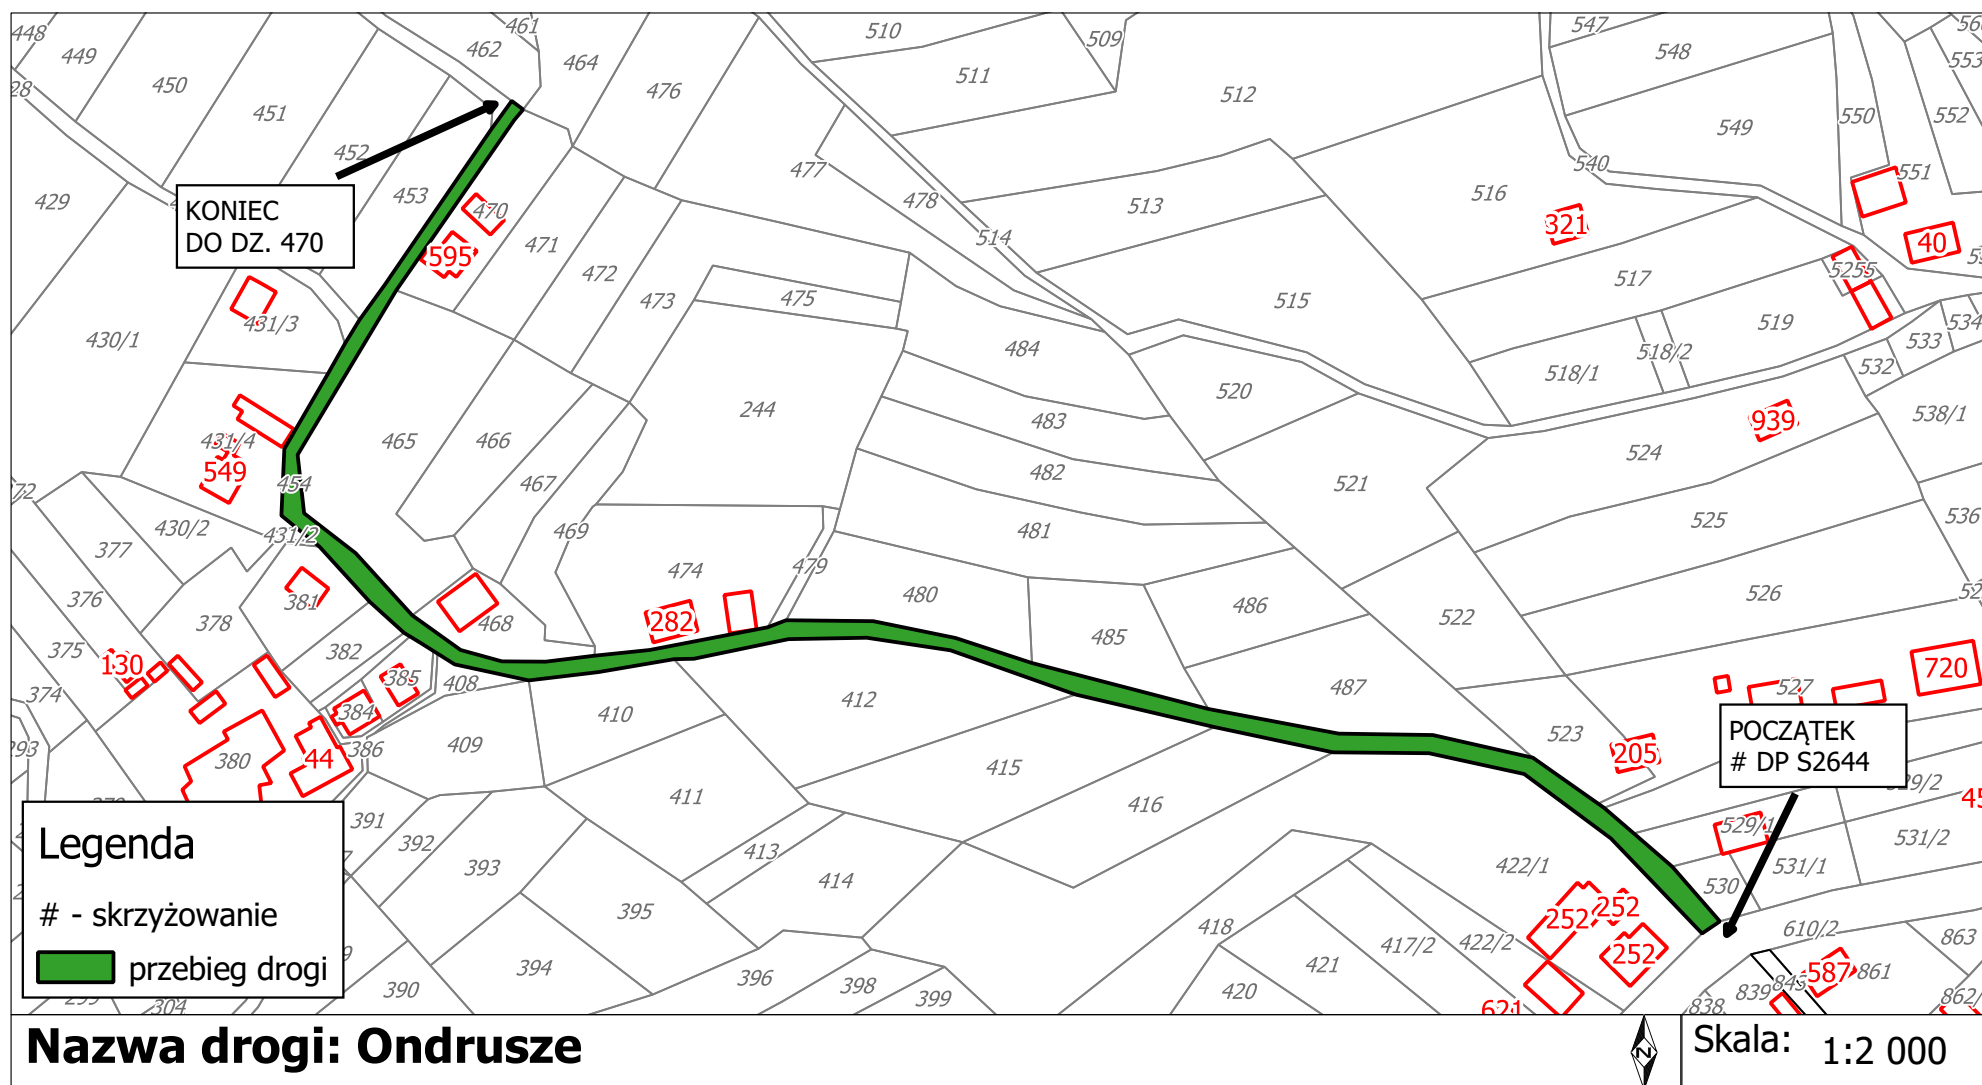

Załącznik Nr 15 do uchwały Nr LX/389/2022

Rady Gminy Istebna

z dnia 27 października 2022 r.

Droga Ondrusze