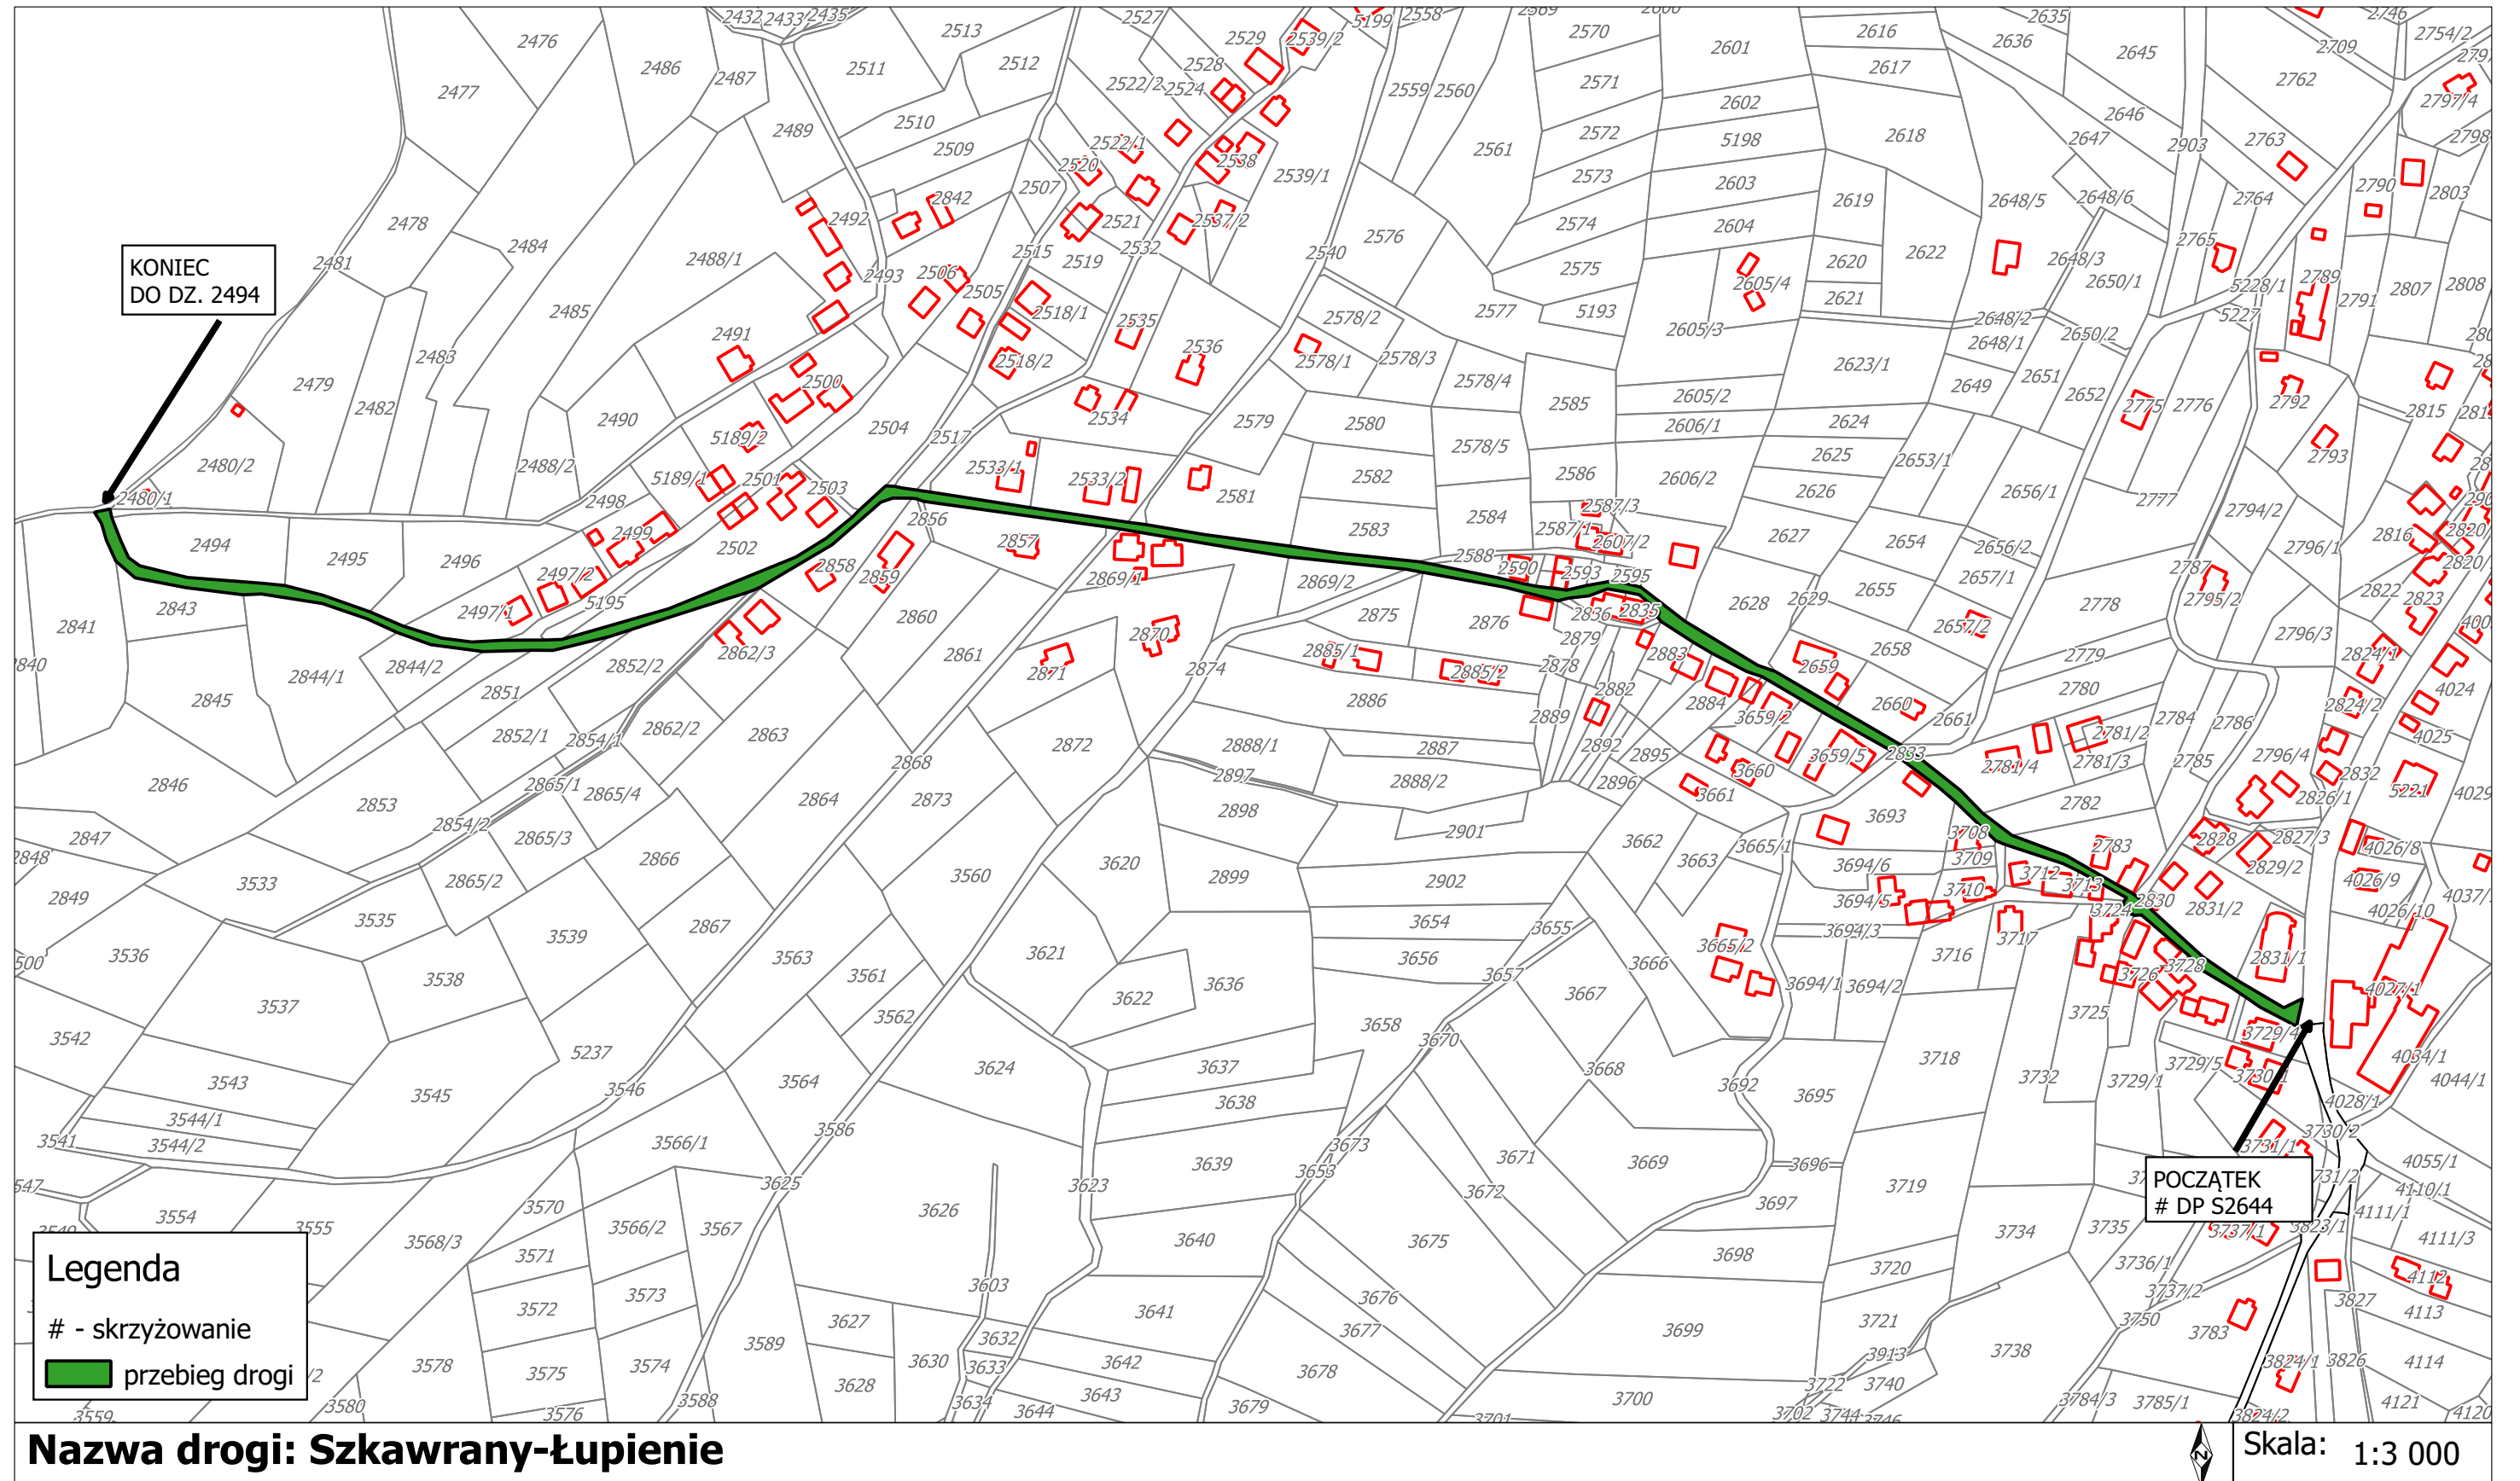

Droga Pod Psinę

Droga Duraje - Do Czadeczki

POCZĄTEK
DP S2644

KONIEC
DR. CZADECZKA

Legenda
- skrzyżowanie
[Green Line] przebieg drogi

Nazwa drogi: Duraje-Do Czadeczki

Skala: 1:4 000

Załącznik Nr 5 do uchwały Nr LX/389/2022
Rady Gminy Istebna
z dnia 27 października 2022 r.

Droga Skrót Duraje - Do Czadeczki

Załącznik Nr 6 do uchwały Nr LX/389/2022

Rady Gminy Istebna

z dnia 27 października 2022 r.

Droga Duraje - Groń

Droga Trójstyk

KONIEC
DO DZ. 3895/1

Legenda

- # - skrzyżowanie
- ▬ przebieg drogi

Nazwa drogi: Trójstyk

Skala: 1:3 000

Droga Szkawrany - Łupienie

Załącznik Nr 9 do uchwały Nr LX/389/2022

Rady Gminy Istebna

z dnia 27 października 2022 r.

Droga Wawrzaczowy Groń

POCZĄTEK
DP S2644

KONIEC
DR. SZKAWRANY-ŁUPIENIE

Legenda
- skrzyżowanie
[Green Line] przebieg drogi

Nazwa drogi: Wawrzaczowy Groń

Skala: 1:3 000

Załącznik Nr 10 do uchwały Nr LX/389/2022
Rady Gminy Istebna
z dnia 27 października 2022 r.