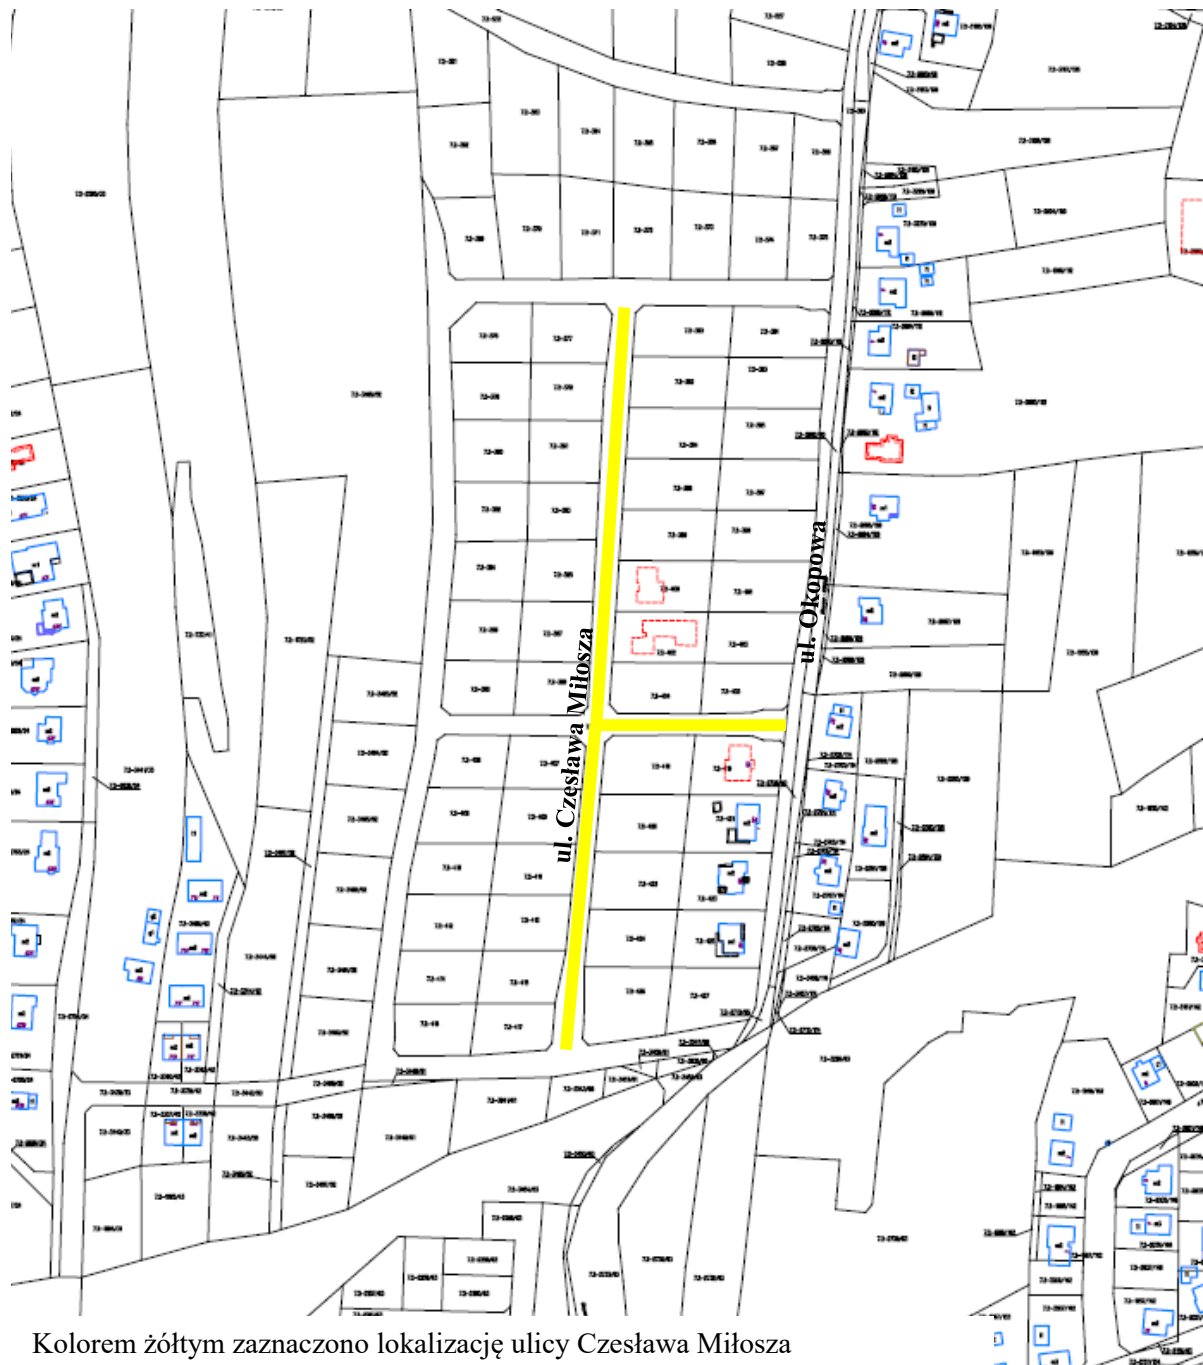

- 1) ulica **Złota** - droga wewnętrzna, będąca własnością Gminy Jastrzębie-Zdrój, stanowiąca odnogę ulicy Srebrnej, zlokalizowana w granicach działek o numerach ewidencyjnych: 1802/74, 1812/73, 1824/73 oraz w części w granicach działek nr 1795/74 i 2749/62 (obręb ewidencyjny: Moszczenica, mapa 2), przedstawiona na załączniku nr 1 do uchwały,
- 2) ulica **Wisławy Szymborskiej** - droga wewnętrzna, będąca własnością Gminy Jastrzębie-Zdrój, stanowiąca odnogę ul. Okopowej, zlokalizowana w granicach działki o numerze ewidencyjnym nr 534 (obręb ewidencyjny: Jastrzębie Górne, mapa 2), przedstawionej na załączniku nr 2 do uchwały,
- 3) ulica **Czesława Miłosza** - droga wewnętrzna, będąca własnością Gminy Jastrzębie-Zdrój, zlokalizowana w sąsiedztwie ul. Okopowej w granicach działki o numerze ewidencyjnym nr 534 (obręb ewidencyjny: Jastrzębie Górne, mapa 2), przedstawionej na załączniku nr 3 do uchwały.

Piotr Szereda

**Załącznik nr 2
do Uchwały nr I.7.2022
Rady Miasta Jastrzębie-Zdrój
z dnia 27 stycznia 2022 r.**

Ulica Wisławy Szymborskiej

Miasto Jastrzębie-Zdrój
Osiedle Jastrzębie Górne i Dolne
Obręb ewidencyjny Jastrzębie Górne
numer działki: 534

Kolorem żółtym zaznaczono lokalizację ulicy Wisławy Szymborskiej

**Załącznik nr 3
do Uchwały nr I.7.2022
Rady Miasta Jastrzębie-Zdrój
z dnia 27 stycznia 2022 r.**

Ulica Czesława Miłosza

Miasto Jastrzębie-Zdrój
Osiedle Jastrzębie Górne i Dolne
Obręb ewidencyjny Jastrzębie Górne
numer działki: 534

Kolorem żółtym zaznaczono lokalizację ulicy Czesława Miłosza