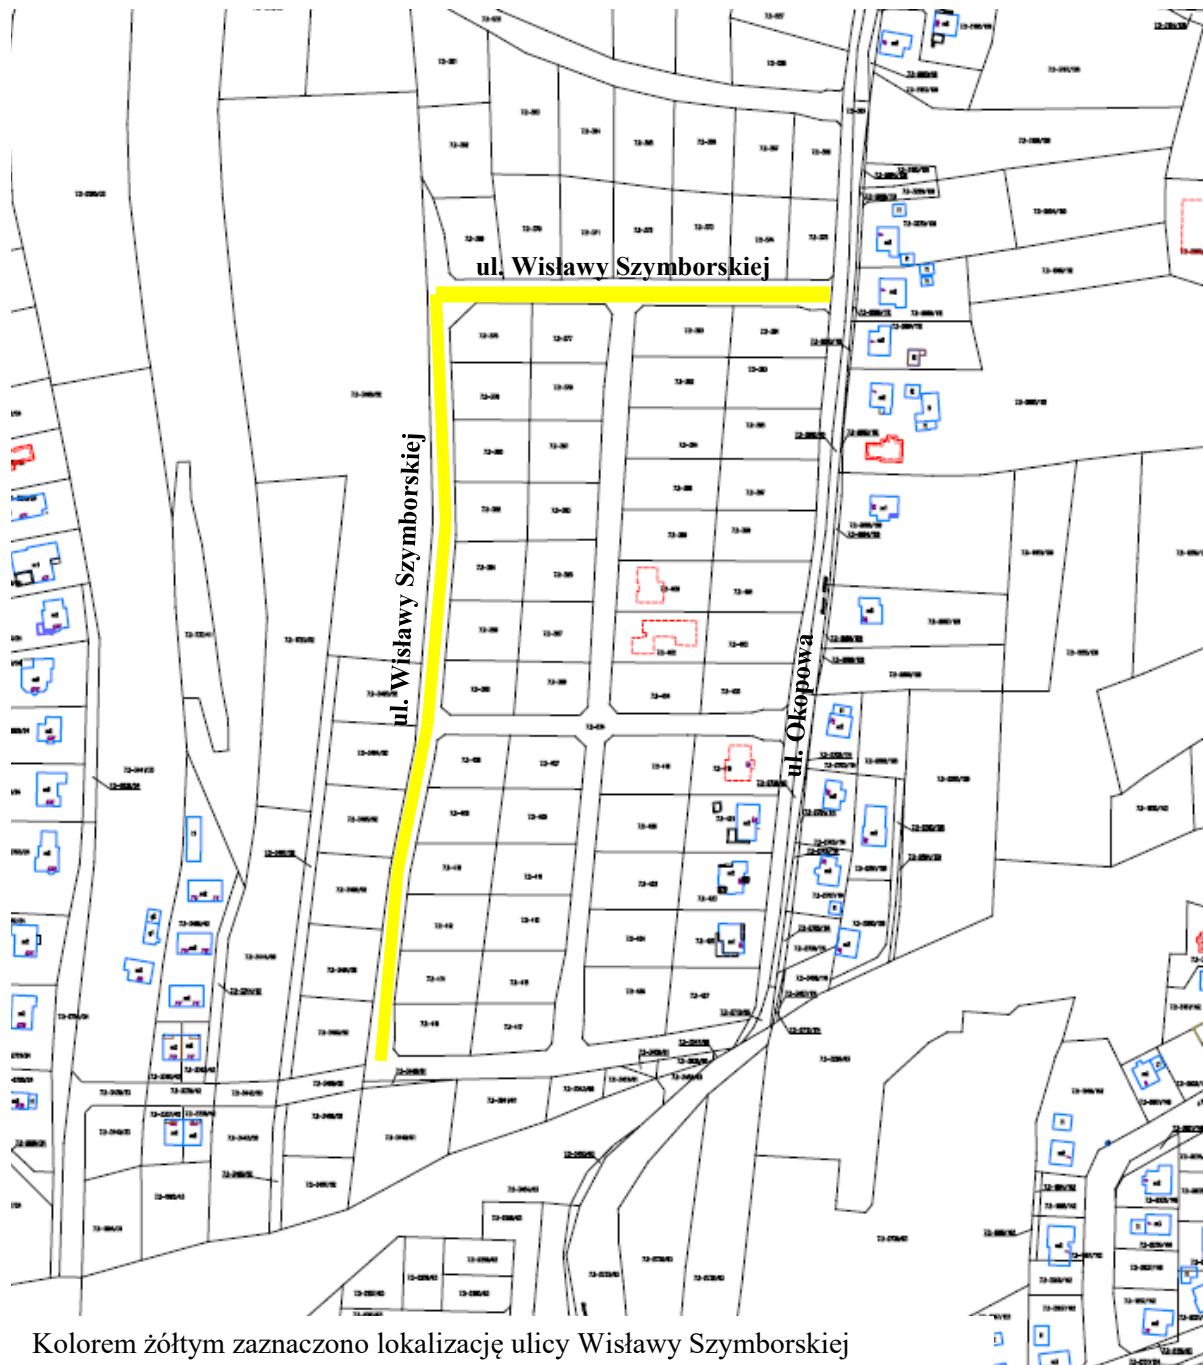

- 1) ulica **Złota** - droga wewnętrzna, będąca własnością Gminy Jastrzębie-Zdrój, stanowiąca odnogę ulicy Srebrnej, zlokalizowana w granicach działek o numerach ewidencyjnych: 1802/74, 1812/73, 1824/73 oraz w części w granicach działek nr 1795/74 i 2749/62 (obręb ewidencyjny: Moszczenica, mapa 2), przedstawiona na załączniku nr 1 do uchwały,
- 2) ulica **Wisławy Szymborskiej** - droga wewnętrzna, będąca własnością Gminy Jastrzębie-Zdrój, stanowiąca odnogę ul. Okopowej, zlokalizowana w granicach działki o numerze ewidencyjnym nr 534 (obręb ewidencyjny: Jastrzębie Górne, mapa 2), przedstawionej na załączniku nr 2 do uchwały,
- 3) ulica **Czesława Miłosza** - droga wewnętrzna, będąca własnością Gminy Jastrzębie-Zdrój, zlokalizowana w sąsiedztwie ul. Okopowej w granicach działki o numerze ewidencyjnym nr 534 (obręb ewidencyjny: Jastrzębie Górne, mapa 2), przedstawionej na załączniku nr 3 do uchwały.

Piotr Szereda

**Załącznik nr 2
do Uchwały nr I.7.2022
Rady Miasta Jastrzębie-Zdrój
z dnia 27 stycznia 2022 r.**

Ulica Wisławy Szymborskiej

Miasto Jastrzębie-Zdrój
Osiedle Jastrzębie Górne i Dolne
Obręb ewidencyjny Jastrzębie Górne
numer działki: 534

Kolorem żółtym zaznaczono lokalizację ulicy Czesława Miłosza