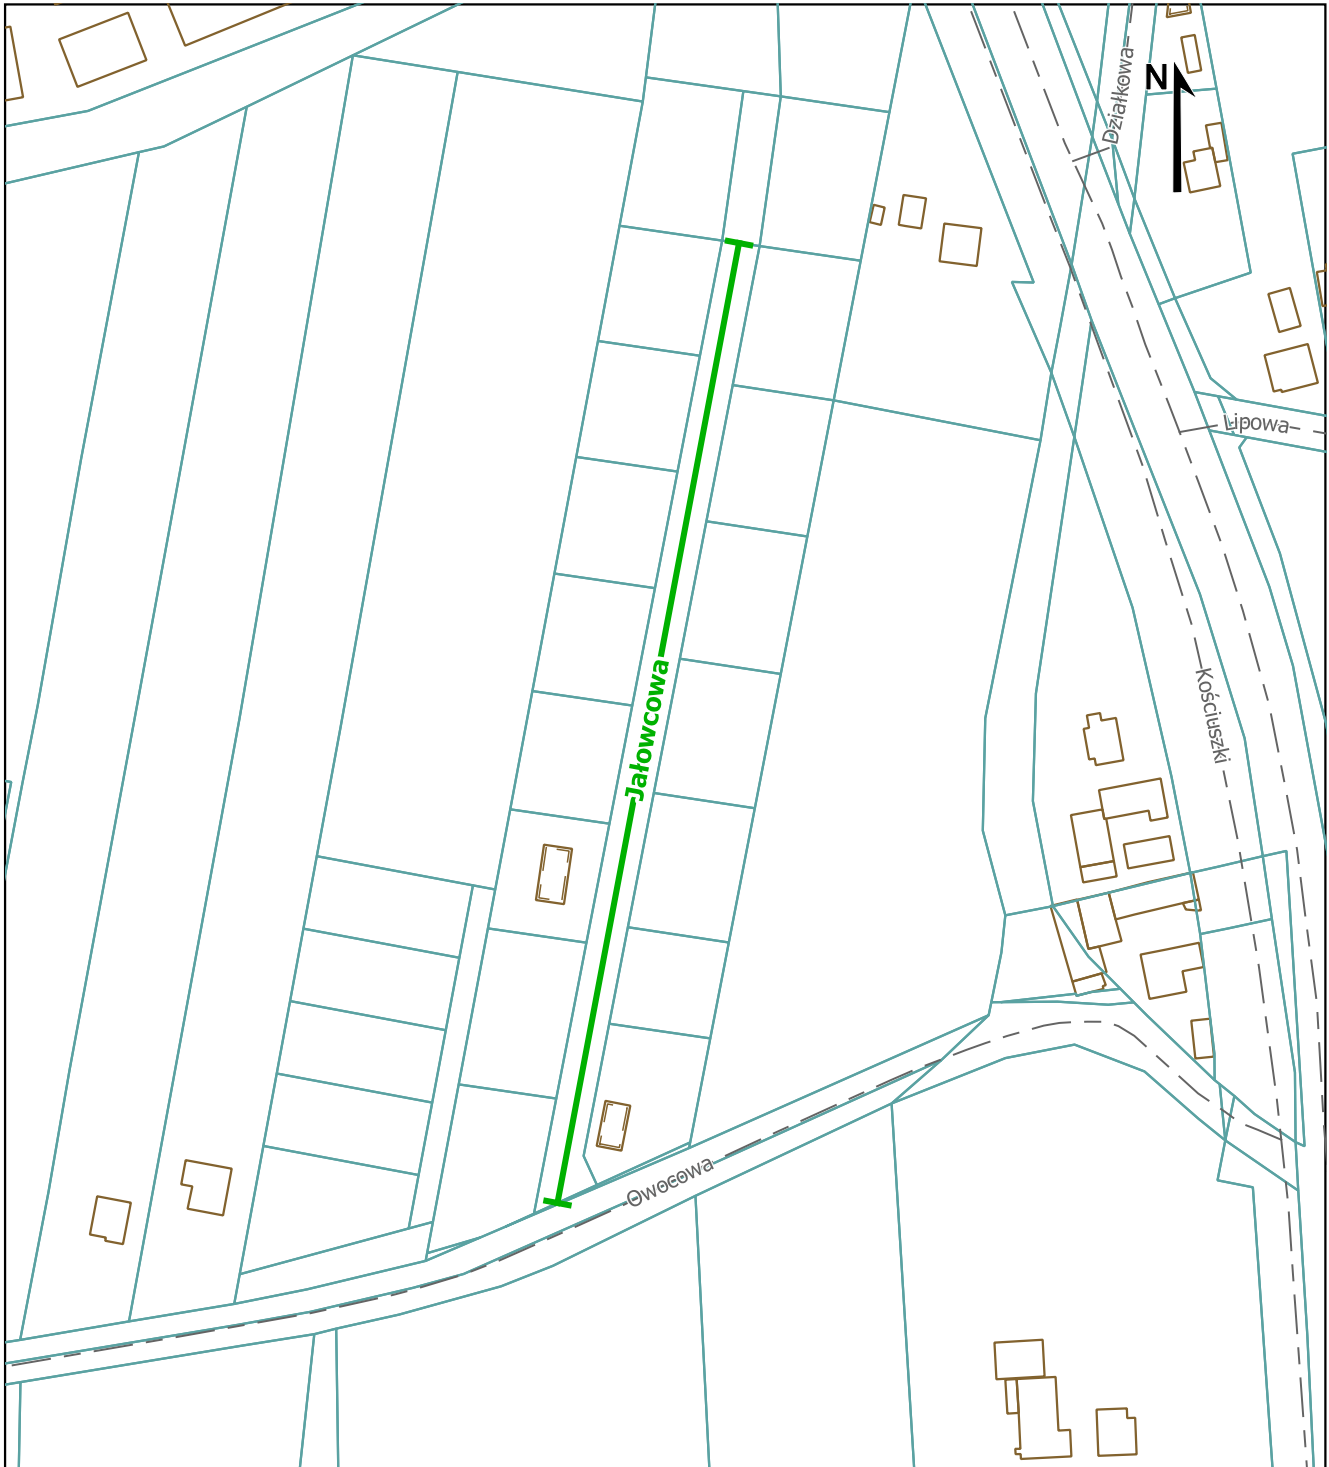

Załącznik Nr 1 do uchwały Nr 50/V/24
Rady Miasta Żory
z dnia 29 sierpnia 2024 r.

Legenda

skala 1:2 000

	odcinek drogi nowo nazwany		budynki
	granice działek ewidencyjnych		budynki w budowie