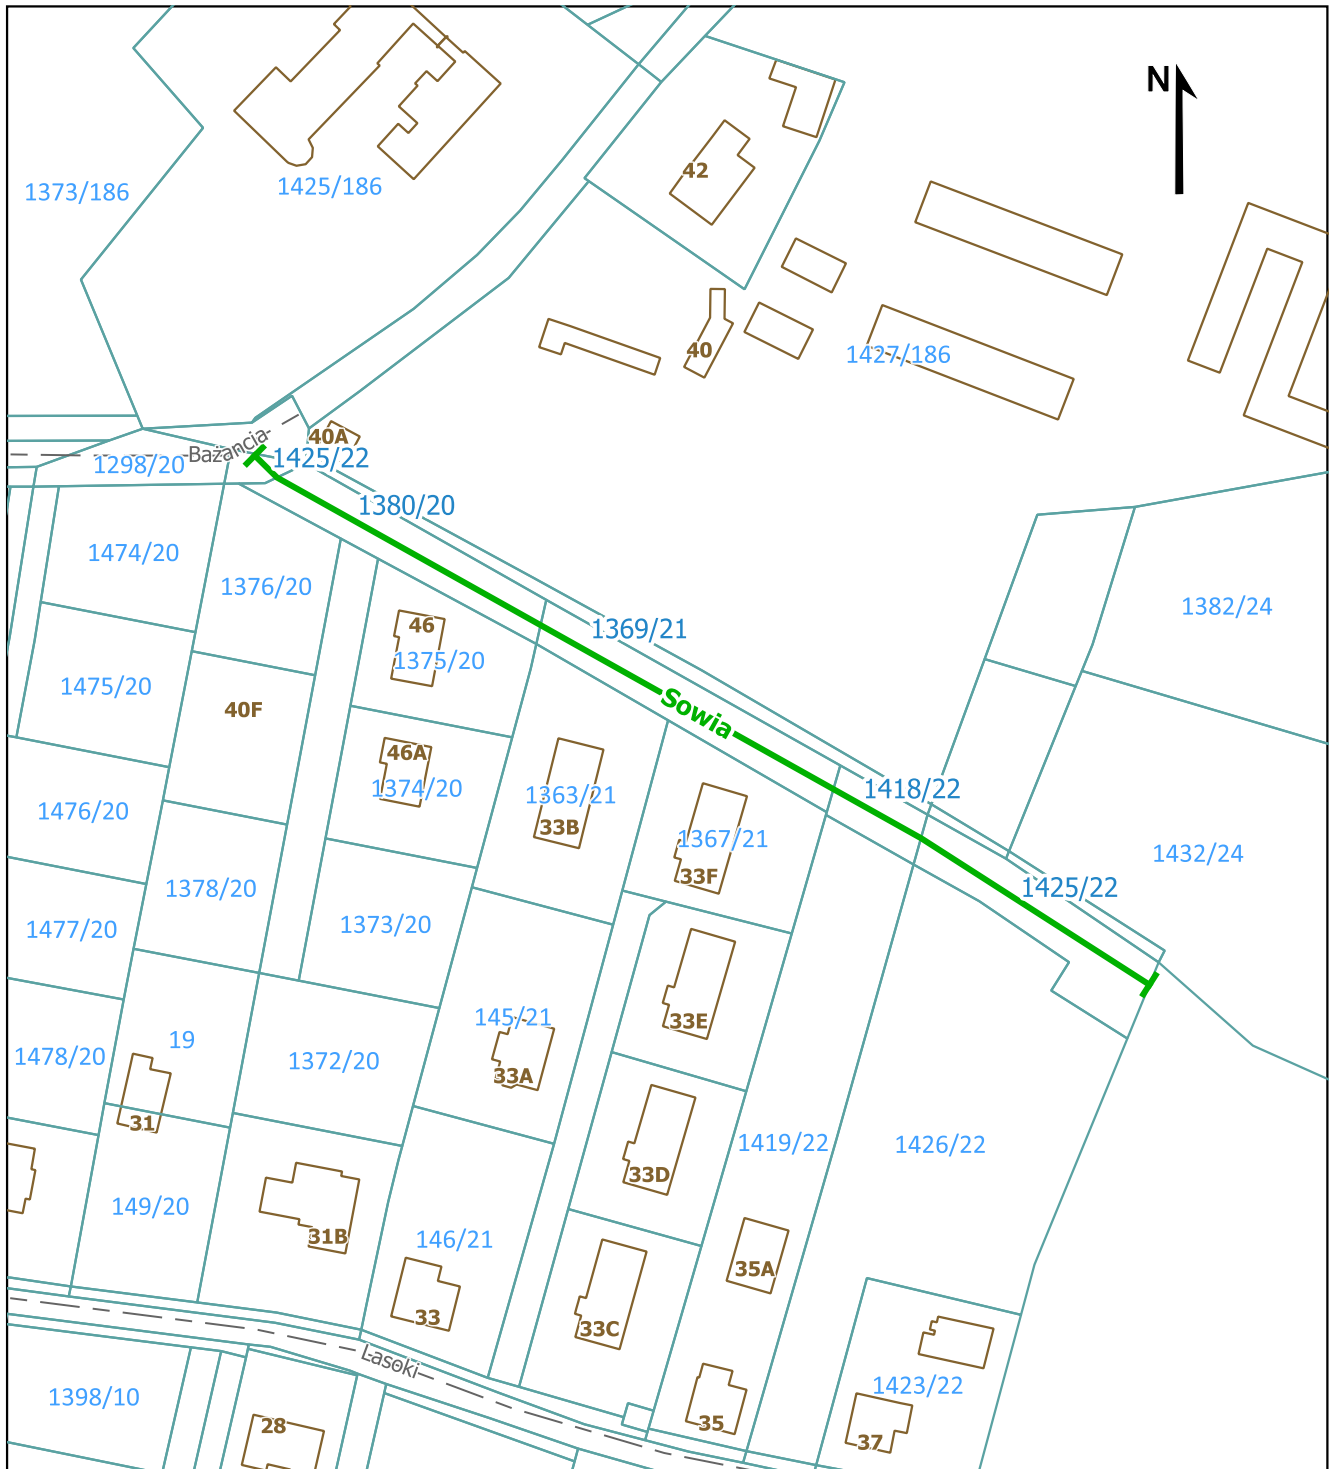

Załącznik Nr 1 do uchwały Nr 147/X/24
Rady Miasta Żory
z dnia 19 grudnia 2024 r.

Legenda

skala 1:1 500

- odcinek drogi nowo nazwany
- budynki ewidencyjne
- granice działek ewidencyjnych