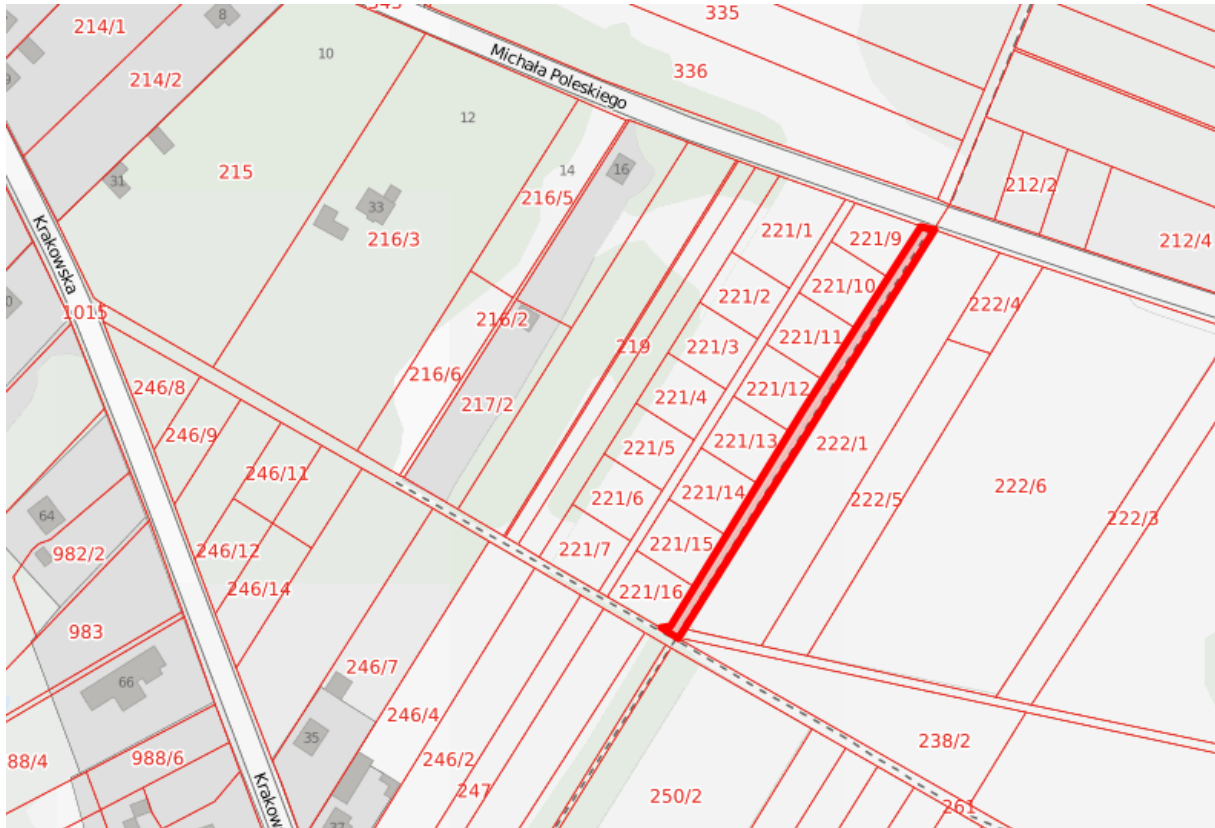

Załącznik nr 20 do uchwały 181/XXVI/2025
Rady Miejskiej we Włodowicach
z dnia 17.12.2025 r.

Obręb - Włodowice

Legenda : ■ przebieg drogi gminnej bez nazwy dz. nr 259
długość odcinka drogi – 240 mb.

Skala 1 : 2 000