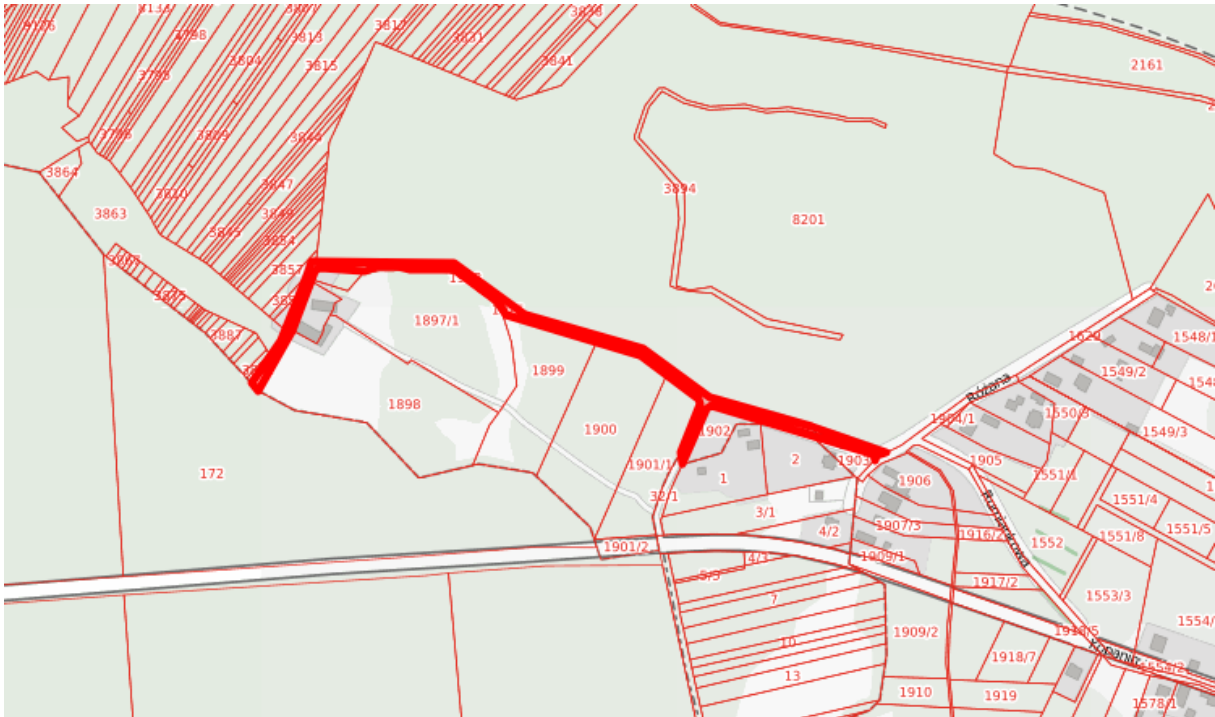

Załącznik nr 11 do uchwały 181/XXVI/2025
Rady Miejskiej we Włodowicach
z dnia 17.12.2025 r.

Obręb - Włodowice

Legenda : ■ przebieg drogi gminnej bez nazwy dz. nr 1925

długość odcinka drogi – 760 mb.

Skala 1 : 5 000