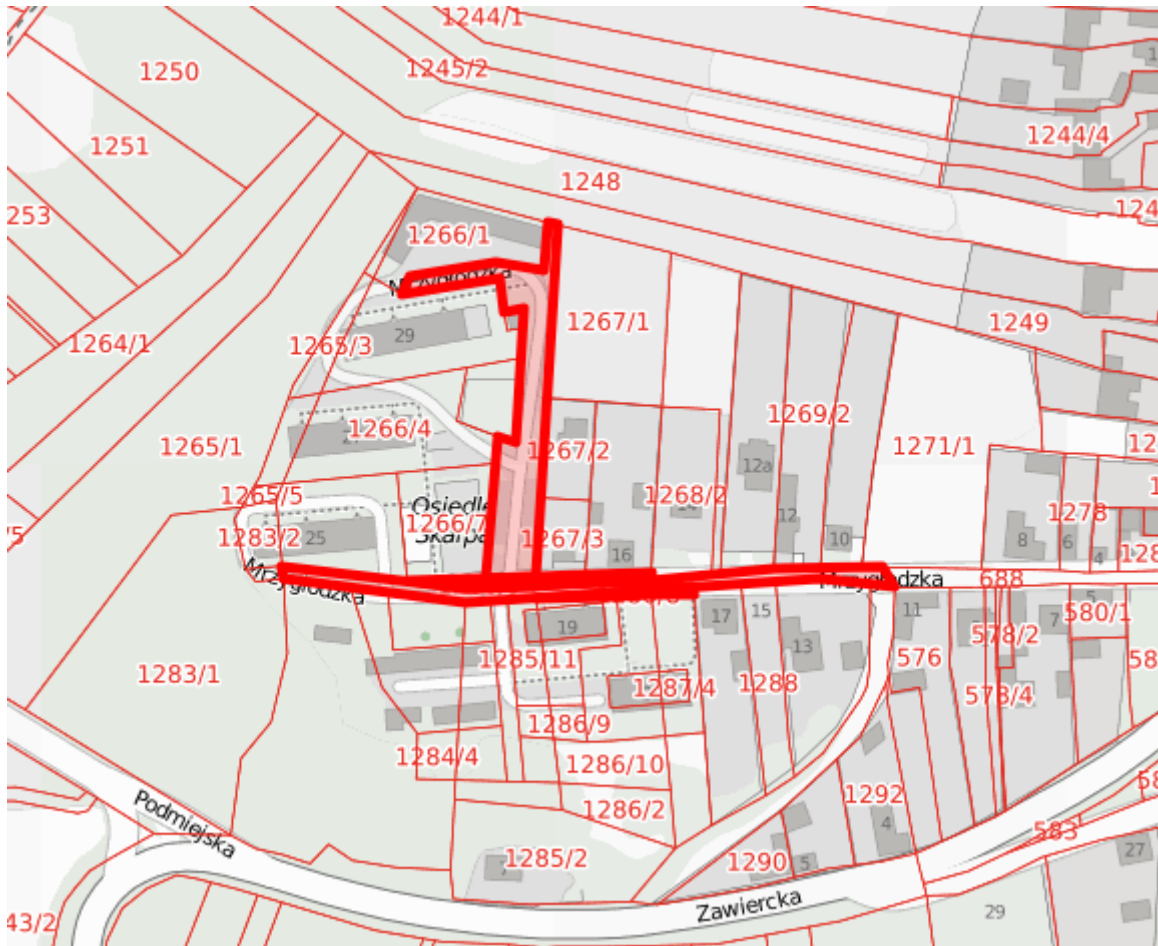

Załącznik nr 4 do uchwały 181/XXVI/2025
Rady Miejskiej we Włodowicach
z dnia 17.12.2025 r.

Obręb - Włodowice

Legenda : ■ przebieg drogi gminnej ul. Mrzygłodzkiej dz. nr 1399, 1287/5, 1286/8,
1267/6, 1266/9, 1266/8, 1267/4
długość odcinka drogi – 350 mb.

Skala 1 : 2 000