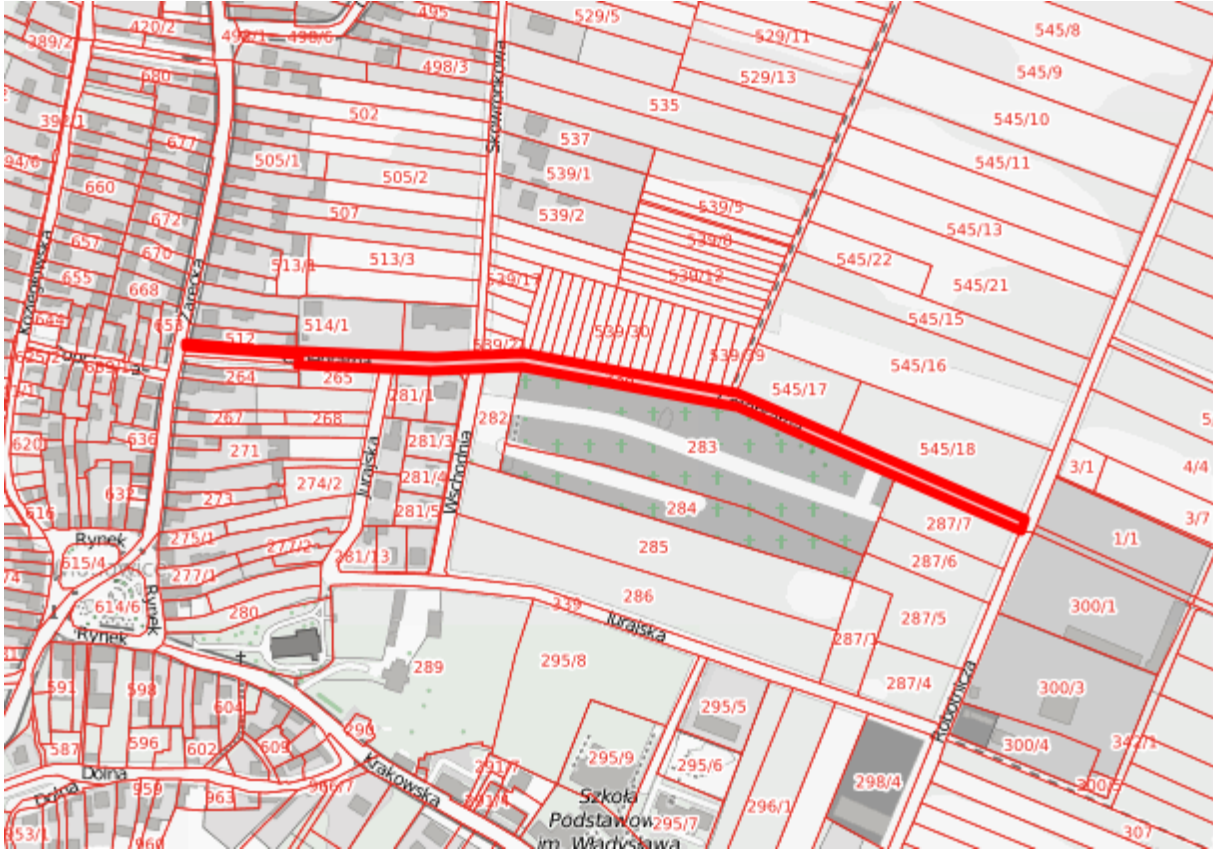

Załącznik nr 7 do uchwały 181/XXVI/2025
Rady Miejskiej we Włodowicach
z dnia 17.12.2025 r.

Obręb - Włodowice

Legenda : ■ przebieg drogi gminnej ul. Cmentarnej dz. nr 338
długość odcinka drogi – 655 mb.

Skala 1 : 5 000