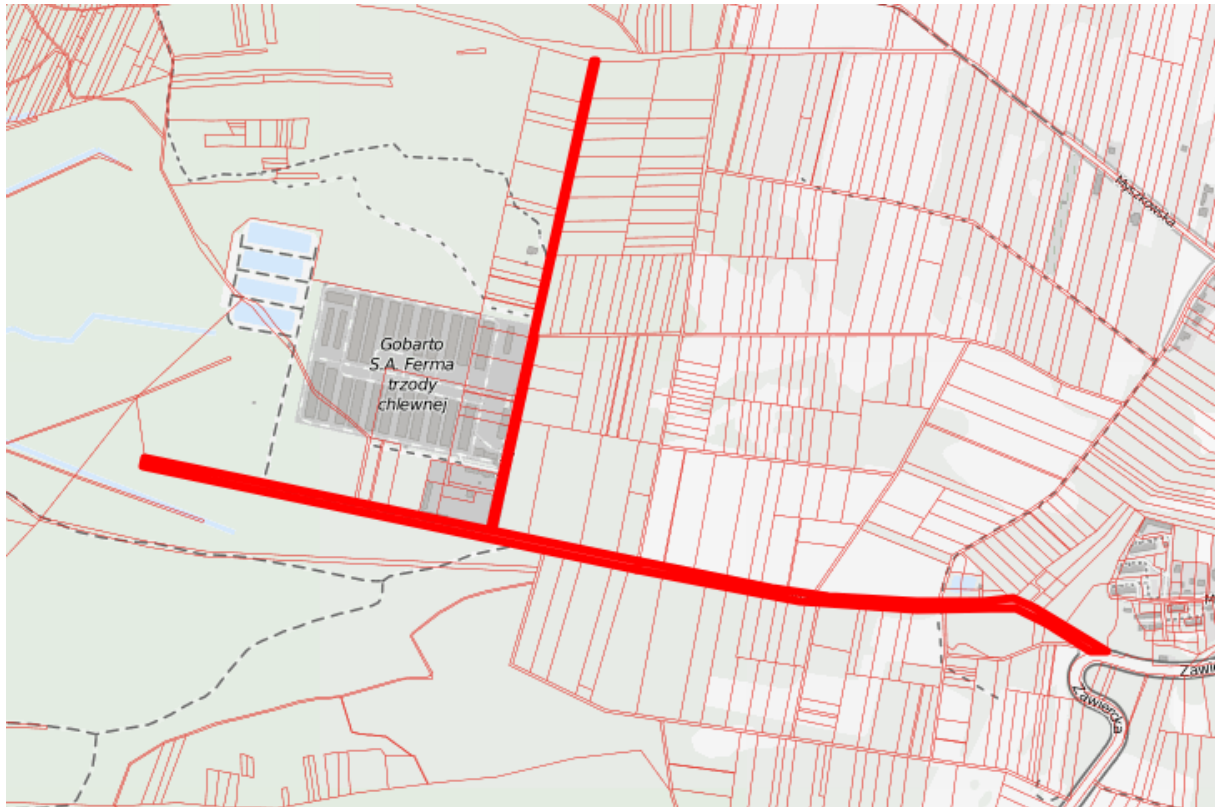

Załącznik nr 10 do uchwały 181/XXVI/2025
Rady Miejskiej we Włodowicach
z dnia 17.12.2025 r.

Obręb - Włodowice

Legenda : ■ przebieg drogi gminnej ul. Podmiejskiej dz. nr 1401, 1730, 1727
długość odcinka drogi – 2 650 mb.
Skala 1 : 10 000