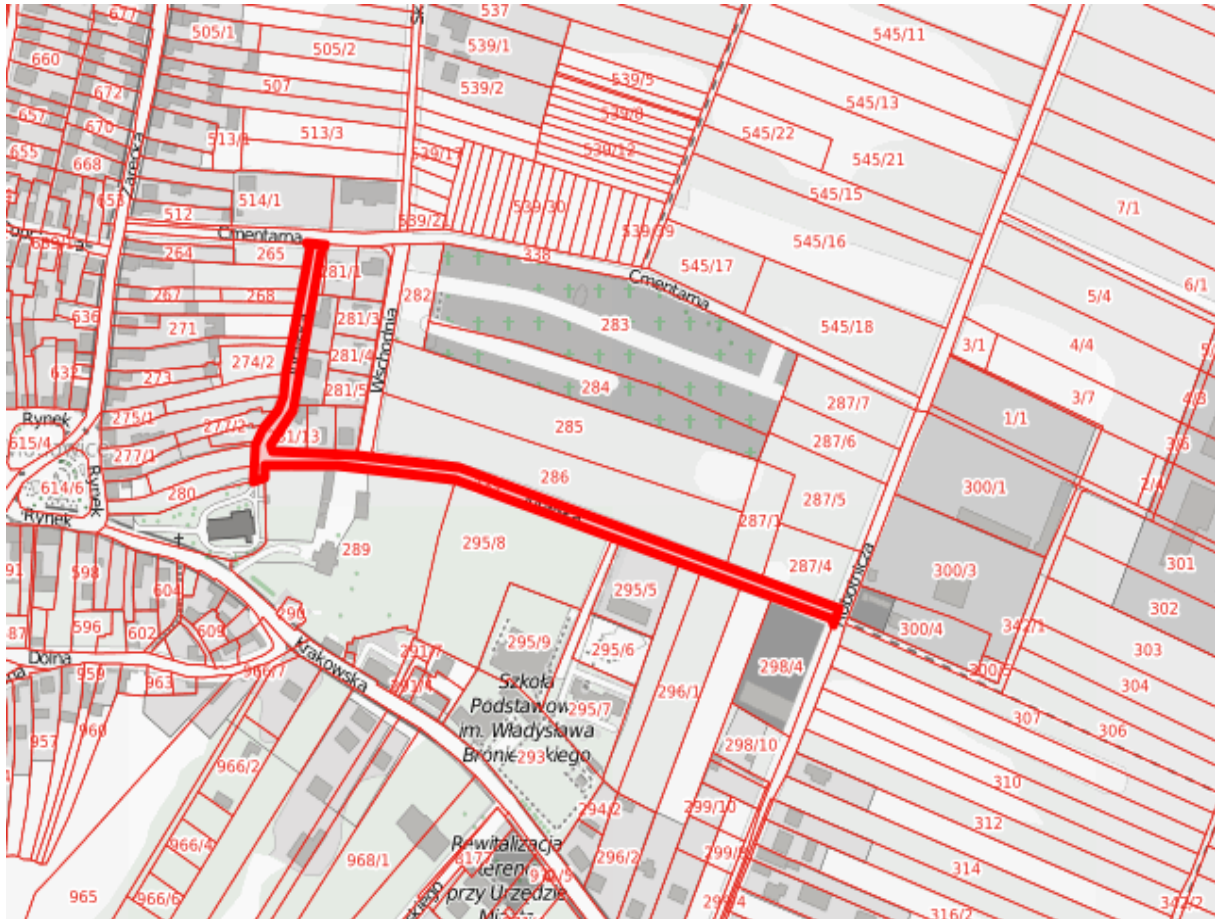

Załącznik nr 5 do uchwały 181/XXVI/2025
Rady Miejskiej we Włodowicach
z dnia 17.12.2025 r.

Obręb - Włodowice

Legenda : ■ przebieg drogi gminnej ul. Jurajskiej dz. nr 339
długość odcinka drogi – 660 mb.

Skala 1 : 5 000