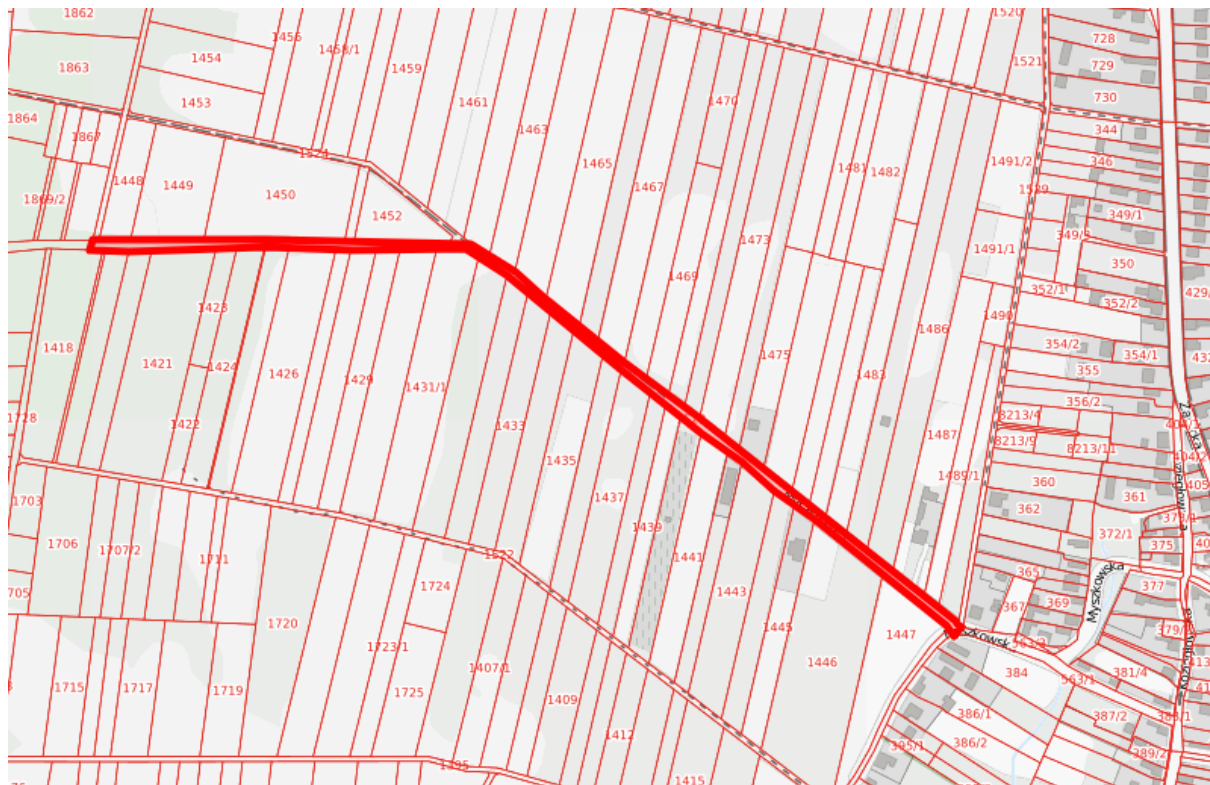

Załącznik nr 16 do uchwały 181/XXVI/2025
Rady Miejskiej we Włodowicach
z dnia 17.12.2025 r.

Obręb - Włodowice

Legenda : ■ przebieg drogi gminnej bez nazwy dz. nr 1523
długość odcinka drogi – 1 020 mb.

Skala 1 : 5 000