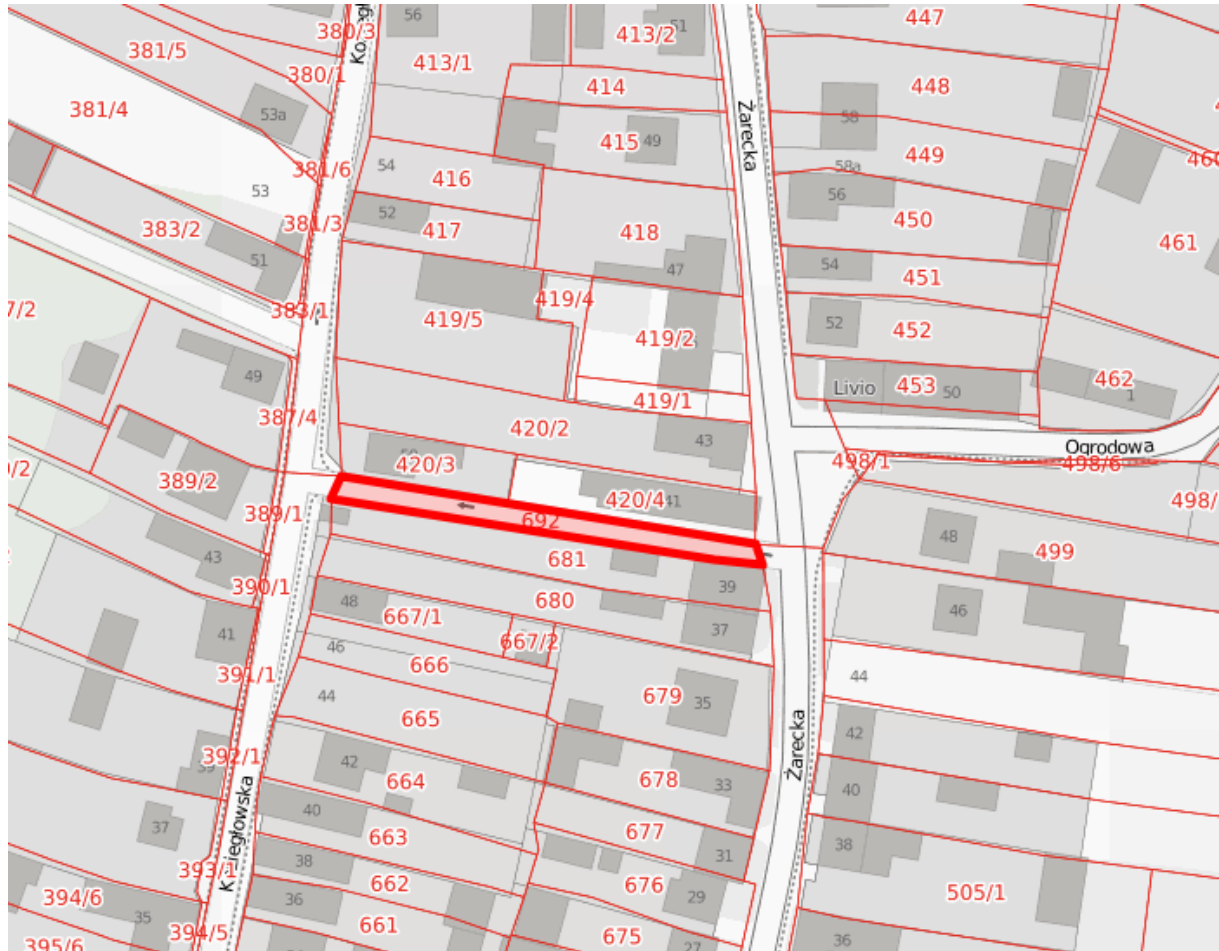

Załącznik nr 14 do uchwały 181/XXVI/2025
Rady Miejskiej we Włodowicach
z dnia 17.12.2025 r.

Obręb - Włodowice

Legenda : ■ przebieg drogi gminnej bez nazwy dz. nr 692
długość odcinka drogi – 90 mb.

Skala 1 : 1 000